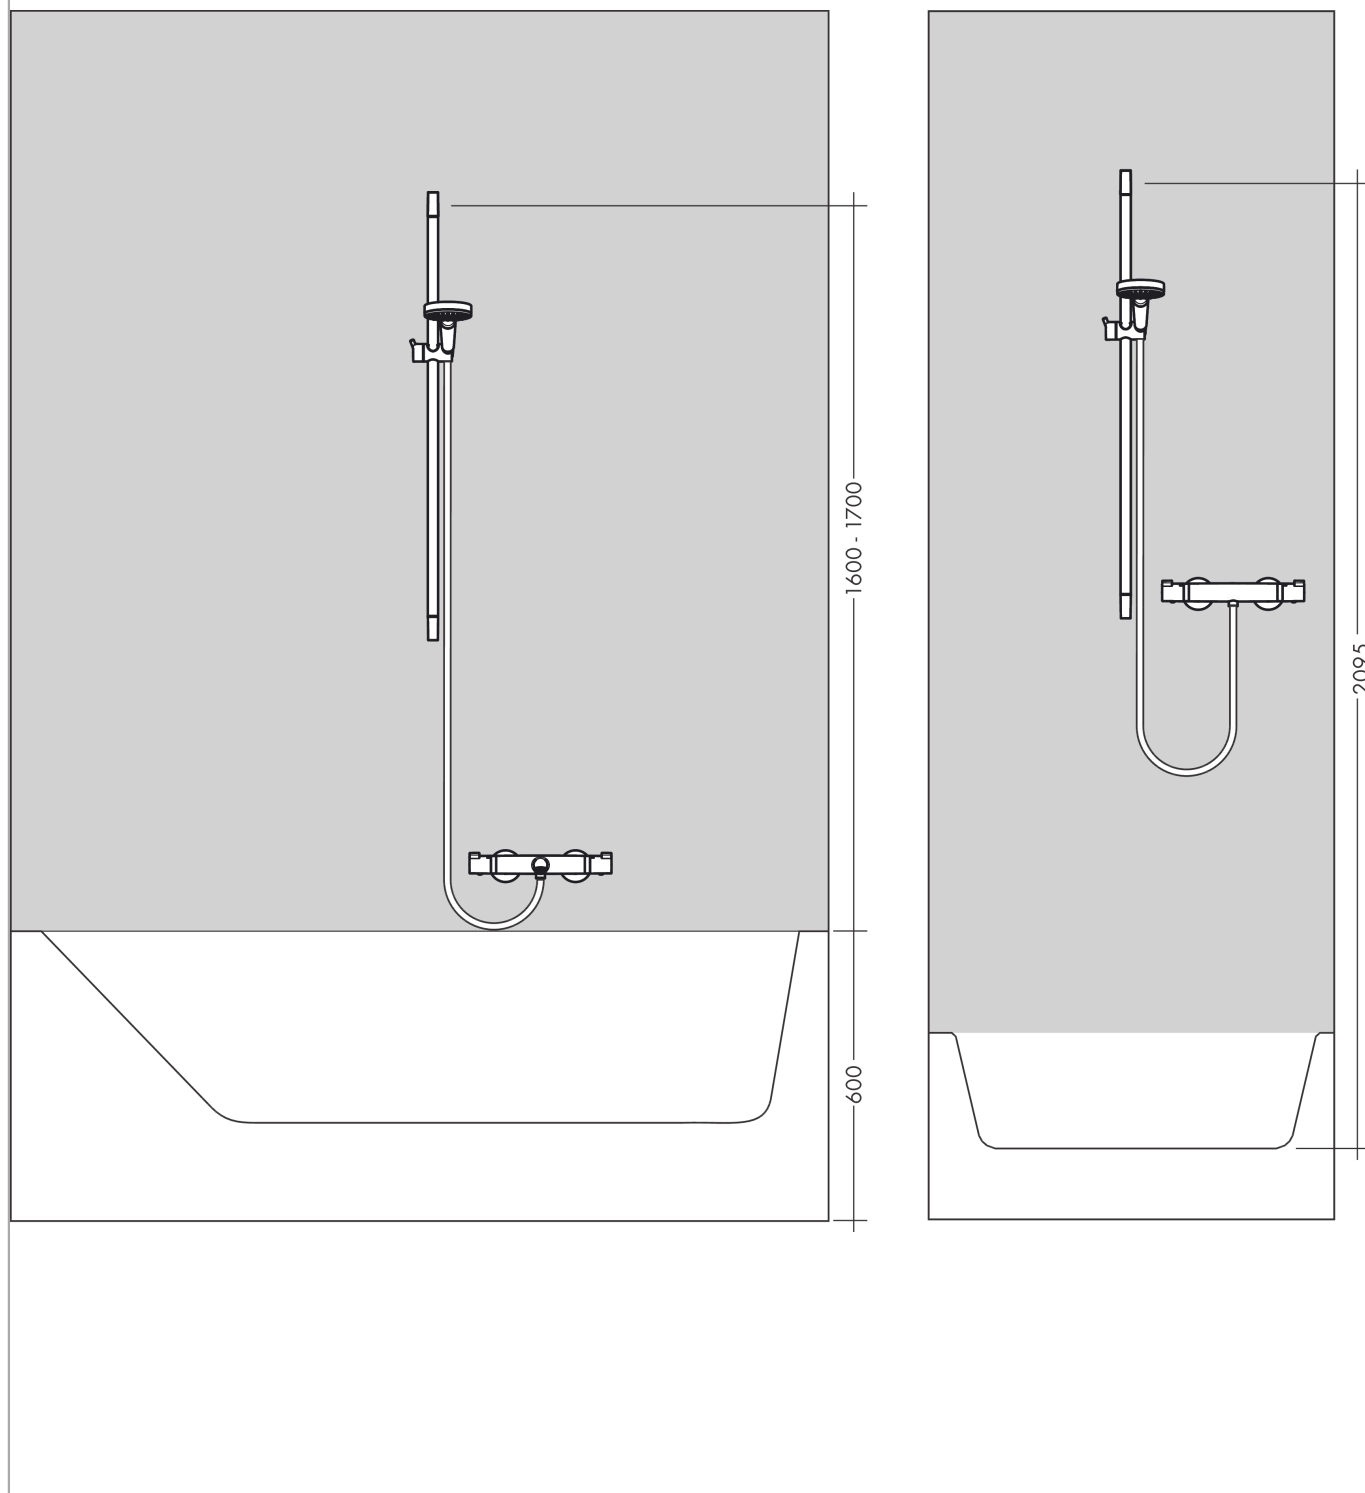

Unica

Reno 72 cm

Finish: **chrom** Artikelnummer: **27704000**

Beschrijving

- bestaat uit: douchestang, schuifstuk
- buislengte: 720 mm
- diameter glijstang: 22 mm
- profielbuis: ronde
- afstand boorgaten is variabel: 400 mm - 670 mm
- variabele wandhouder
- handdouchehouder met vergrendeling
- schuifstuk verstelbaar in 2 posities
- wandhouders gemaakt van kunststof
- lengte van glijstang instelbaar

Artikeldetails

Vrijblijvende advies verkoopprijs excl. BTW	81,60 €
Vrijblijvende advies verkoopprijs incl. BTW	98,74 €

Productfoto

Maattekening

Unica
 Reno 72 cm
 Finish: **chrom** Artikelnummer: **27704000**

Inbouwvoorbeeld

Unica
 Reno 72 cm
 Finish: **chrom** Artikelnummer: **27704000**

Explosietekening

Bouwjaar: >04/13

Unica
Reno 72 cm
Finish: **chrom** Artikelnummer: **27704000**

Reserveonderdelenlijst

Bouwjaar: >04/13

Regel	Beschrijving	Artikelnummer	Prijs incl. BTW	VE
1	opvulschijf 7 mm	95163000	14,04 €	1
2	O-ring 14x2	98129000	2,90 €	1
3	afdekkap en mantel	98466000	55,90 €	1
4	schuifstuk cpl.	95160000	55,90 €	1
5	wandsteun	95365000	17,91 €	1
6	bevestigingsmateriaal	96179000	11,13 €	1