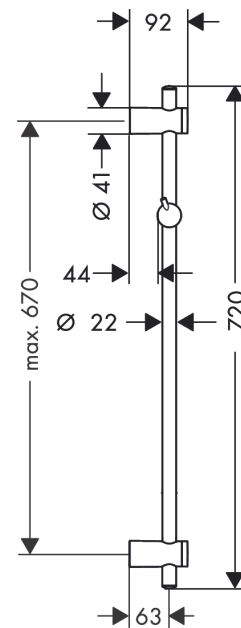

Unica

Reno 72 cm

Finish: **chrom** Artikelnummer: **27704000**

Beschrijving

- bestaat uit: douchestang, schuifstuk
- buislengte: 720 mm
- diameter glijstang: 22 mm
- profielbuis: ronde
- afstand boorgaten is variabel: 400 mm - 670 mm
- variabele wandhouder
- handdouchehouder met vergrendeling
- schuifstuk verstelbaar in 2 posities
- wandhouders gemaakt van kunststof
- lengte van glijstang instelbaar

Artikeldetails

Vrijblijvende advies verkoopprijs excl. BTW	81,60 €
Vrijblijvende advies verkoopprijs incl. BTW	98,74 €

Productfoto

Maattekening

Unica
 Reno 72 cm
 Finish: **chrom** Artikelnummer: **27704000**

Inbouwvoorbeeld

Unica
 Reno 72 cm
 Finish: **chrom** Artikelnummer: **27704000**

Explosietekening

Bouwjaar: >04/13

Unica
Reno 72 cm
Finish: **chrom** Artikelnummer: **27704000**

Reserveonderdelenlijst

Bouwjaar: >04/13

Regel	Beschrijving	Artikelnummer	Prijs incl. BTW	VE
1	opvulschijf 7 mm	95163000	14,04 €	1
2	O-ring 14x2	98129000	2,90 €	1
3	afdekkap en mantel	98466000	55,90 €	1
4	schuifstuk cpl.	95160000	55,90 €	1
5	wandsteun	95365000	17,91 €	1
6	bevestigingsmateriaal	96179000	11,13 €	1