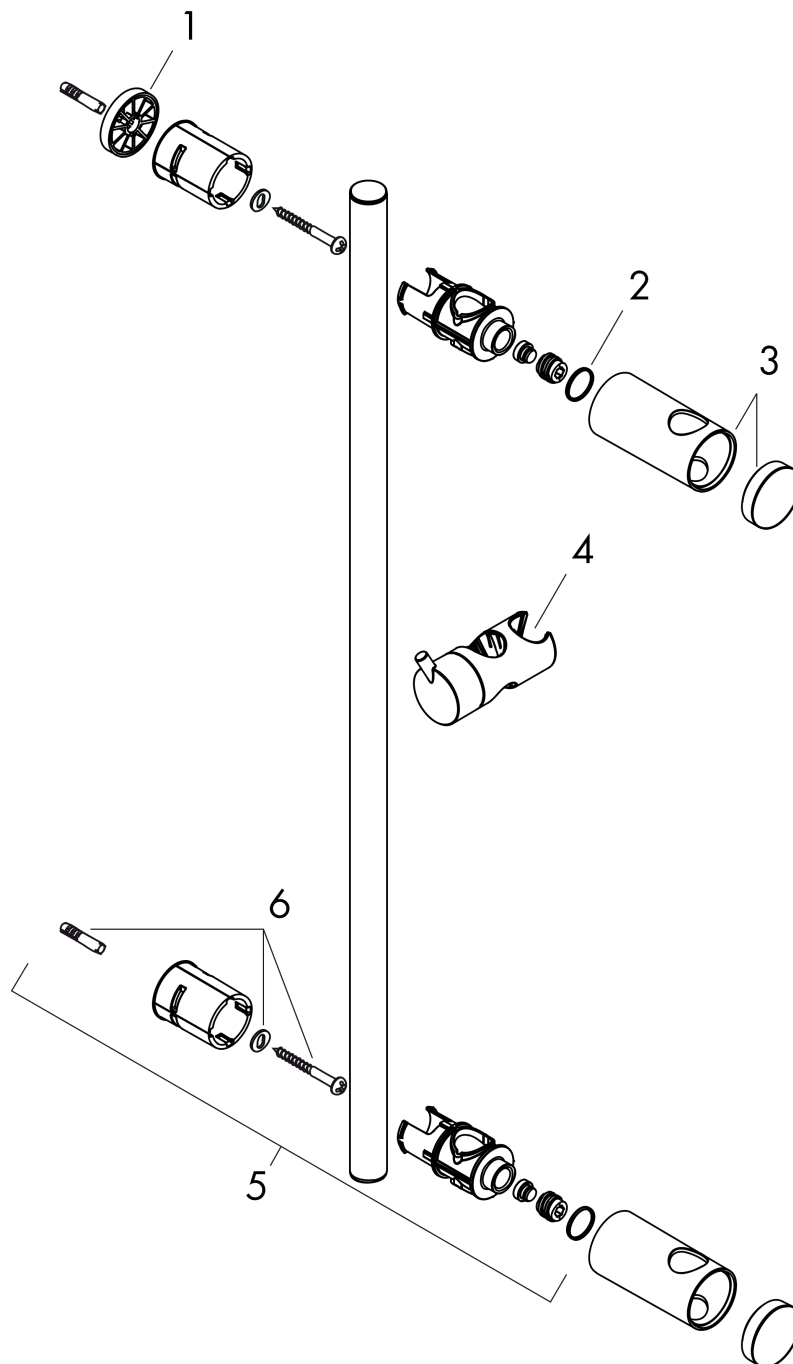

Unica
Reno 72 cm
Finish: **chrom**   Artikelnummer: **27704000**

Explosietekening

Bouwjaar: >04/13

Unica
Reno 72 cm
Finish: **chrom**   Artikelnummer: **27704000**

Reserveonderdelenlijst

Bouwjaar: >04/13

Regel	Beschrijving	Artikelnummer	Prijs incl. BTW	VE
1	opvulschijf 7 mm	95163000	14,04 €	1
2	O-ring 14x2	98129000	2,90 €	1
3	afdekkap en mantel	98466000	55,90 €	1
4	schuifstuk cpl.	95160000	55,90 €	1
5	wandsteun	95365000	17,91 €	1
6	bevestigingsmateriaal	96179000	11,13 €	1