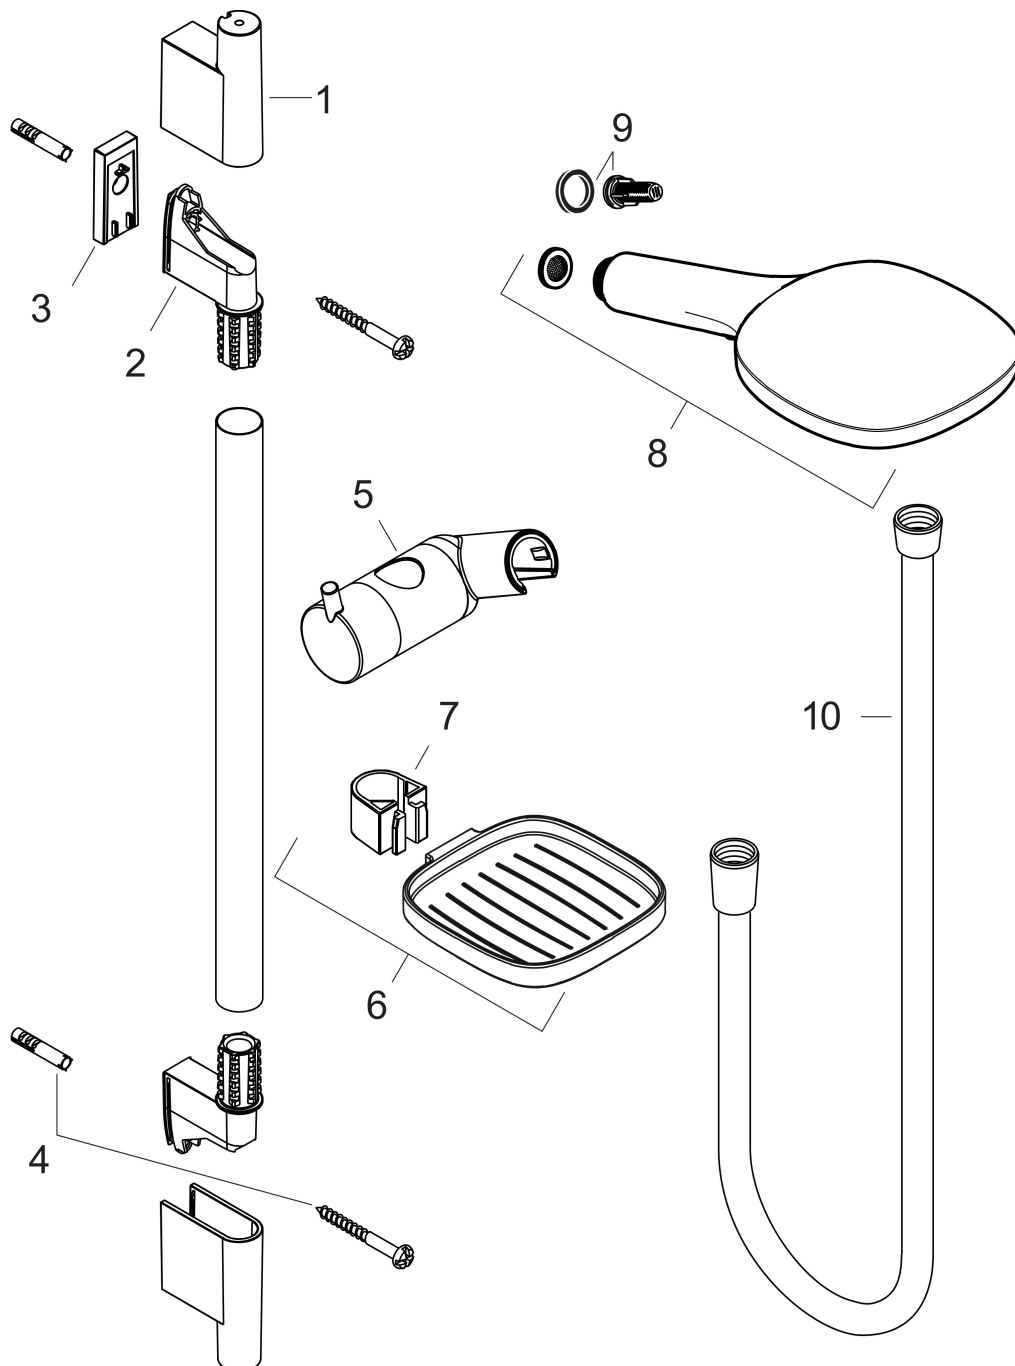

Merk	hansgrohe
Artikelnaam	Raindance Select E doucheset 120 3jet met Unica'glijstang 90 cm en zeepschaal
Art.nr.	26621000
Oppervlakte	chrom
Netto prijs	245,89 EUR

Product foto

Maat tekeningen

Kenmerken

- bestaat uit: handdouche, douchestang, doucheslang, schuifstuk, zeepschaal
- diameter handdouche 120 mm
- RainAir volle zachte regenstraal, Rain, Whirl intensieve massagestraal
- handige straalkeuze via Select-knop
- QuickClean: Kalkaanslag kun je eenvoudig met je vinger verwijderen
- traploos in hoogte verstelbaar
- 90° in positie verstelbaar schuifstuk, zwenkbaar naar links en rechts, omhoog en omlaag
- functie van: 8 l/min
- wandhouders gemaakt van kunststof
- profielbuis: rond
- buislengte: 1008 mm
- diameter glijstang: 22 mm
- boorafstand: 915 mm
- draaikoppeling voorkomt dat de slang in de knoop raakt

Merk	hansgrohe
Artikelnaam	Raindance Select E doucheset 120 3jet met Unica'glijstang 90 cm en zeepschaal
Art.nr.	26621000
Oppervlakte	chrom
Netto prijs	245,89 EUR

Installatievoorbeelden

i Afmetingen kunnen variëren vanwege keramische toleranties die verband houden met het productieproces.

Merk	hansgrohe
Artikelnaam	Raindance Select E doucheset 120 3jet met Unica'glijstang 90 cm en zeepschaal
Art.nr.	26621000
Oppervlakte	chromom
Netto prijs	245,89 EUR

Explosietekening voor bouwjaar: >10/12

Merk	hansgrohe
Artikelnaam	Raindance Select E doucheset 120 3jet met Unica'glijstang 90 cm en zeepschaal
Art.nr.	26621000
Oppervlakte	chrom
Netto prijs	245,89 EUR

Onderdelen voor bouwjaar: >10/12

Pos	Beschrijving	Art.nr.	Prijs
1	afdekkap	97709000	34,01
2	wandsteun	96275000	8,01
3	opvulschijf 7 mm	97450000	13,17
4	bevestigingsmateriaal	96179000	10,82
5	schuifstuk cpl.	97651000	81,54
6	zeepschaal	26519000	25,16
7	Casettaklemme, Ø 22 mm	96189000	4,99
8	Handdouche	26520000	114,19
9	filter	97708000	4,99
10	doucheslang Isiflex'B 1,60 m	28276000	33,73