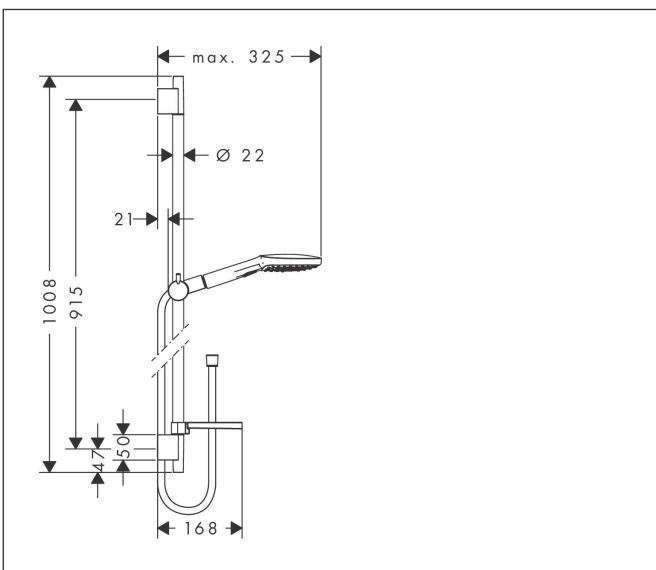

Merk	hansgrohe
Artikelnaam	Raindance Select E doucheset 120 3jet met Unica'glijstang 90 cm en zeepschaal
Art.nr.	26621000
Oppervlakte	chrom
Netto prijs	245,89 EUR

Product foto

Maat tekeningen

Kenmerken

- bestaat uit: handdouche, douchestang, doucheslang, schuifstuk, zeepschaal
- diameter handdouche 120 mm
- RainAir volle zachte regenstraal, Rain, Whirl intensieve massagestraal
- handige straalkeuze via Select-knop
- QuickClean: Kalkaanslag kun je eenvoudig met je vinger verwijderen
- traploos in hoogte verstelbaar
- 90° in positie verstelbaar schuifstuk, zwenkbaar naar links en rechts, omhoog en omlaag
- functie van: 8 l/min
- wandhouders gemaakt van kunststof
- profielbuis: rond
- buislengte: 1008 mm
- diameter glijstang: 22 mm
- boorafstand: 915 mm
- draaikoppeling voorkomt dat de slang in de knoop raakt

Technologie

Straalsoorten

Certificaat

Merk	hansgrohe
Artikelnaam	Raindance Select E doucheset 120 3jet met Unica'glijstang 90 cm en zeepschaal
Art.nr.	26621000
Oppervlakte	chrom
Netto prijs	245,89 EUR

Stroomschema