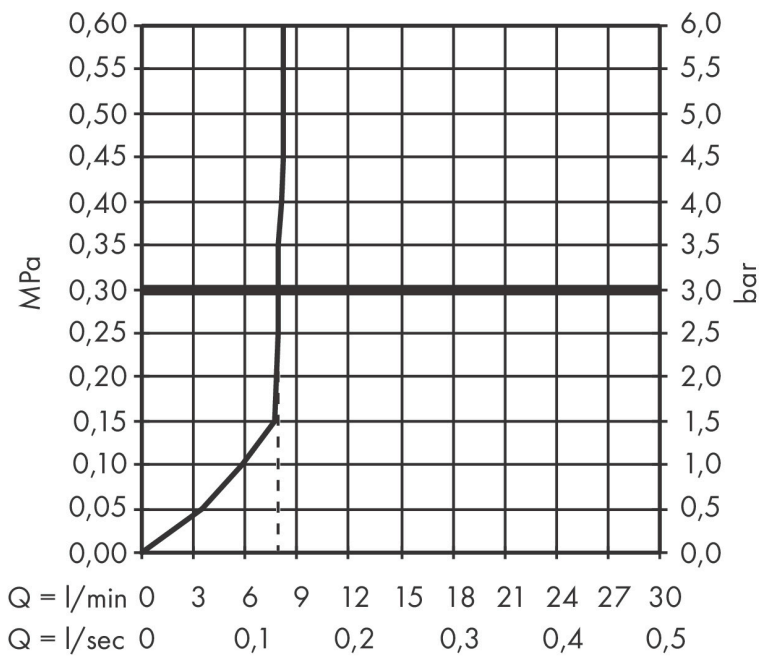

Merk	hansgrohe
Artikelnaam	Pulsify S doucheset 100 1jet EcoSmart met glijstang 65 cm
Art.nr.	24372000
Oppervlakte	chrom
Netto prijs	291,50 EUR

Product foto

Kenmerken

- bestaat uit: staafhanddouche, douchestang, doucheslang, schuifstuk
- diameter handdouche 98 x 24 mm
- PowderRain
- QuickClean: Kalkaanslag kun je eenvoudig met je vinger verwijderen
- traploos in hoogte verstelbaar
- functie van: 4 l/min
- schuifstuk voor rechts- en linkshandige montage
- schuifstuk met vergrendelingsmechanisme
- wandhouders gemaakt van kunststof
- schuifstuk van kunststof/metaal
- profielbuis: kubusvormig
- buislengte: 663 mm
- boorafstand: 625 mm
- doucheslang met conische moer aan beide uiteinden
- draaikoppeling voorkomt dat de slang in de knoop raakt

Maat tekeningen

Technologie

Straalsoorten

Merk hansgrohe
 Artikelnaam **Pulsify S** doucheset 100 1jet EcoSmart met glijstang 65 cm
 Art.nr. 24372000
 Oppervlakte chroom
 Netto prijs 291,50 EUR

Stroomschema

De verbruikswaarden werden in overeenstemming met de praktijk met de bijbehorende armaturen (thermostaat/mengkraan/inbouwventiel) gemeten.

Merk hansgrohe
 Artikelnaam **Pulsify S** doucheset 100 1jet EcoSmart met glijstang 65 cm
 Art.nr. 24372000
 Oppervlakte chroom
 Netto prijs 291,50 EUR