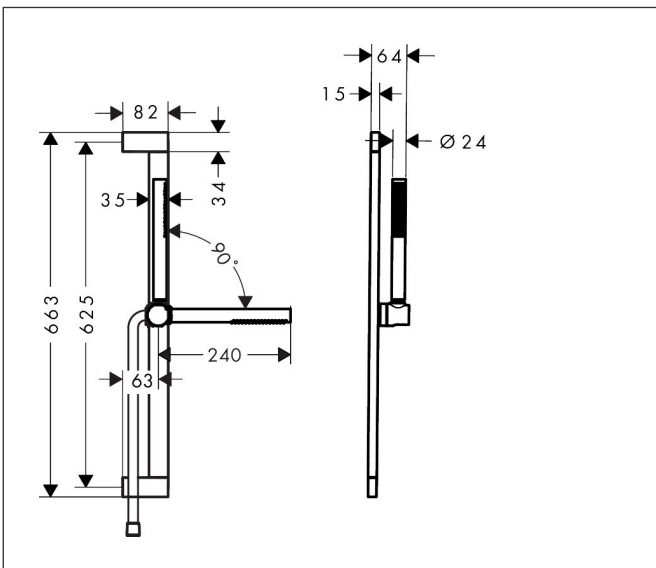

Merk	hansgrohe
Artikelnaam	Pulsify S doucheset 100 1jet EcoSmart met glijstang 65 cm
Art.nr.	24372000
Oppervlakte	chrom
Netto prijs	291,50 EUR

Product foto

Kenmerken

- bestaat uit: staafhanddouche, douchestang, doucheslang, schuifstuk
- diameter handdouche 98 x 24 mm
- PowderRain
- QuickClean: Kalkaanslag kun je eenvoudig met je vinger verwijderen
- traploos in hoogte verstelbaar
- functie van: 4 l/min
- schuifstuk voor rechts- en linkshandige montage
- schuifstuk met vergrendelingsmechanisme
- wandhouders gemaakt van kunststof
- schuifstuk van kunststof/metaal
- profielbuis: kubusvormig
- buislengte: 663 mm
- boorafstand: 625 mm
- doucheslang met conische moer aan beide uiteinden
- draaikoppeling voorkomt dat de slang in de knoop raakt

Maat tekeningen

Technologie

Straalsoorten

Merk hansgrohe
 Artikelnaam **Pulsify S** doucheset 100 1jet EcoSmart met glijstang 65 cm
 Art.nr. 24372000
 Oppervlakte chroom
 Netto prijs 291,50 EUR

Stroomschema

De verbruikswaarden werden in overeenstemming met de praktijk met de bijbehorende armaturen (thermostaat/mengkraan/inbouwventiel) gemeten.

Merk hansgrohe
 Artikelnaam **Pulsify S** doucheset 100 1jet EcoSmart met glijstang 65 cm
 Art.nr. 24372000
 Oppervlakte chroom
 Netto prijs 291,50 EUR

Onderdelen voor bouwjaar: >01/24

Pos	Beschrijving	Art.nr.	Prijs
1	afdekkap	87143000	16,60
2	bevestigingsmateriaal	94726000	20,40
3	opvulschijf 7 mm	94728000	7,70
4	schuifstuk cpl.	94727000	113,70
5	Handdouche	24125000	59,40
6	zeef	92672000	4,80
7	dichting	98058000	3,00
8	doucheslang Isiflex'B 1,60 m	28276000	32,43