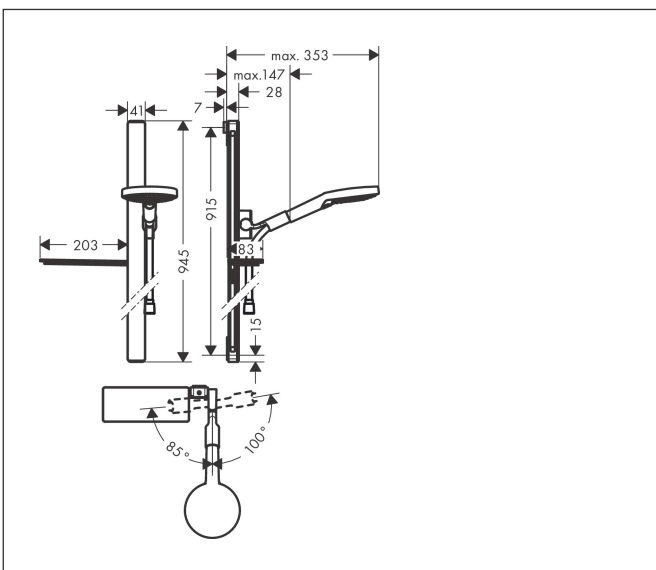

Merk hansgrohe
 Artikelnaam **Raindance Select S** doucheset 120 3jet met Unica'E glijstang 90 cm
 Art.nr. 27648000
 Oppervlakte chroom
 Netto prijs 493,11 EUR

Product foto

Maat tekeningen

Kenmerken

- bestaat uit: handdouche, douchestang, doucheslang, schuifstuk, planchet
- diameter handdouche 125 mm
- Rain, RainAir volle zachte regenstraal, Whirl intensieve massagestraal
- handige straalkeuze via Select-knop
- QuickClean: Kalkaanslag kun je eenvoudig met je vinger verwijderen
- oppervlak planchet: chroom
- planchet gemaakt van veiligheidsglas
- traploos in hoogte verstelbaar
- 90° in positie verstelbaar schuifstuk, zwenkbaar naar links en rechts, omhoog en omlaag
- functie van: 8,8 l/min
- wandhouders gemaakt van kunststof
- finish: chroom
- profielbuis: vierkant
- buislengte: 945 mm
- 41 mm brede stang
- boorafstand: 915 mm
- draaikoppeling voorkomt dat de slang in de knoop raakt

Technologie

Straalsoorten

Merk hansgrohe
 Artikelnaam **Raindance Select S** doucheset 120 3jet met Unica'E glijstang 90 cm
 Art.nr. 27648000
 Oppervlakte chroom
 Netto prijs 493,11 EUR

Stroomschema

- 1 Rain krachtige regenstraal
- 2 RainAir volle zachte regenstraal
- 3 WhirlAIR intensieve massagestraal
- 4 Rain + Booster

De verbruikswaarden werden in overeenstemming met de praktijk met de bijbehorende armaturen (thermostaat/mengkraan/inbouwventiel) gemeten.

Merk hansgrohe
Artikelnaam **Raindance Select S** doucheset 120 3jet met Unica'E glijstang 90 cm
Art.nr. 27648000
Oppervlakte chroom
Netto prijs 493,11 EUR

Installatievoorbeelden

i Afmetingen kunnen variëren vanwege keramische toleranties die verband houden met het productieproces.

Merk hansgrohe
 Artikelnaam **Raindance Select S** doucheset 120 3jet met Unica'E glijstang 90 cm
 Art.nr. 27648000
 Oppervlakte chroom
 Netto prijs 493,11 EUR