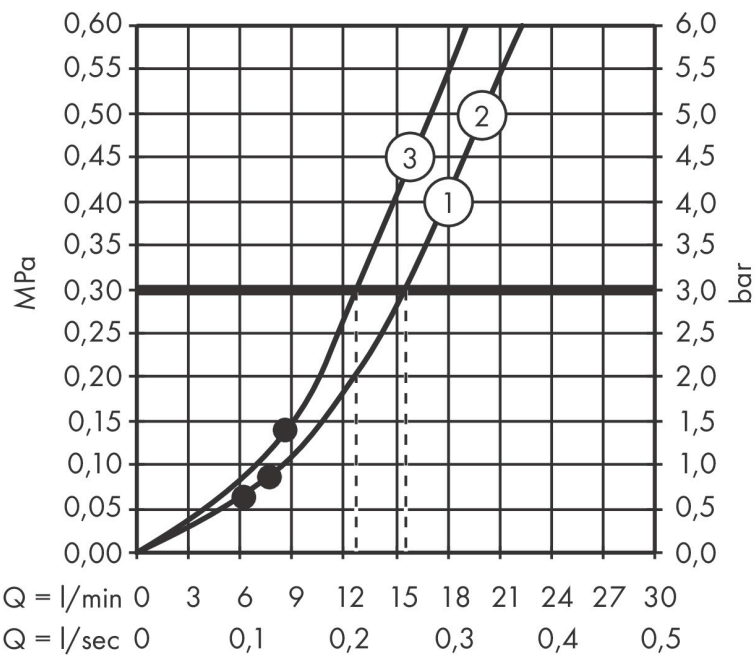

Merk hansgrohe
 Artikelnaam **Raindance Select S** doucheset 120 3jet met Unica'E glijstang 90 cm
 Art.nr. 27648000
 Oppervlakte chroom
 Netto prijs 493,11 EUR

Product foto

Maat tekeningen

Kenmerken

- bestaat uit: handdouche, douchestang, doucheslang, schuifstuk, planchet
- diameter handdouche 125 mm
- Rain, RainAir volle zachte regenstraal, Whirl intensieve massagestraal
- handige straalkeuze via Select-knop
- QuickClean: Kalkaanslag kun je eenvoudig met je vinger verwijderen
- oppervlak planchet: chroom
- planchet gemaakt van veiligheidsglas
- traploos in hoogte verstelbaar
- 90° in positie verstelbaar schuifstuk, zwenkbaar naar links en rechts, omhoog en omlaag
- functie van: 8,8 l/min
- wandhouders gemaakt van kunststof
- finish: chroom
- profielbuis: vierkant
- buislengte: 945 mm
- 41 mm brede stang
- boorafstand: 915 mm
- draaikoppeling voorkomt dat de slang in de knoop raakt

Technologie

Straalsoorten

Merk hansgrohe
 Artikelnaam **Raindance Select S** doucheset 120 3jet met Unica'E glijstang 90 cm
 Art.nr. 27648000
 Oppervlakte chroom
 Netto prijs 493,11 EUR

Stroomschema

- 1 Rain krachtige regenstraal
- 2 RainAir volle zachte regenstraal
- 3 WhirlAIR intensieve massagestraal
- 4 Rain + Booster

De verbruikswaarden werden in overeenstemming met de praktijk met de bijbehorende armaturen (thermostaat/mengkraan/inbouwventiel) gemeten.

Merk hansgrohe
Artikelnaam **Raindance Select S** doucheset 120 3jet met Unica'E glijstang 90 cm
Art.nr. 27648000
Oppervlakte chroom
Netto prijs 493,11 EUR