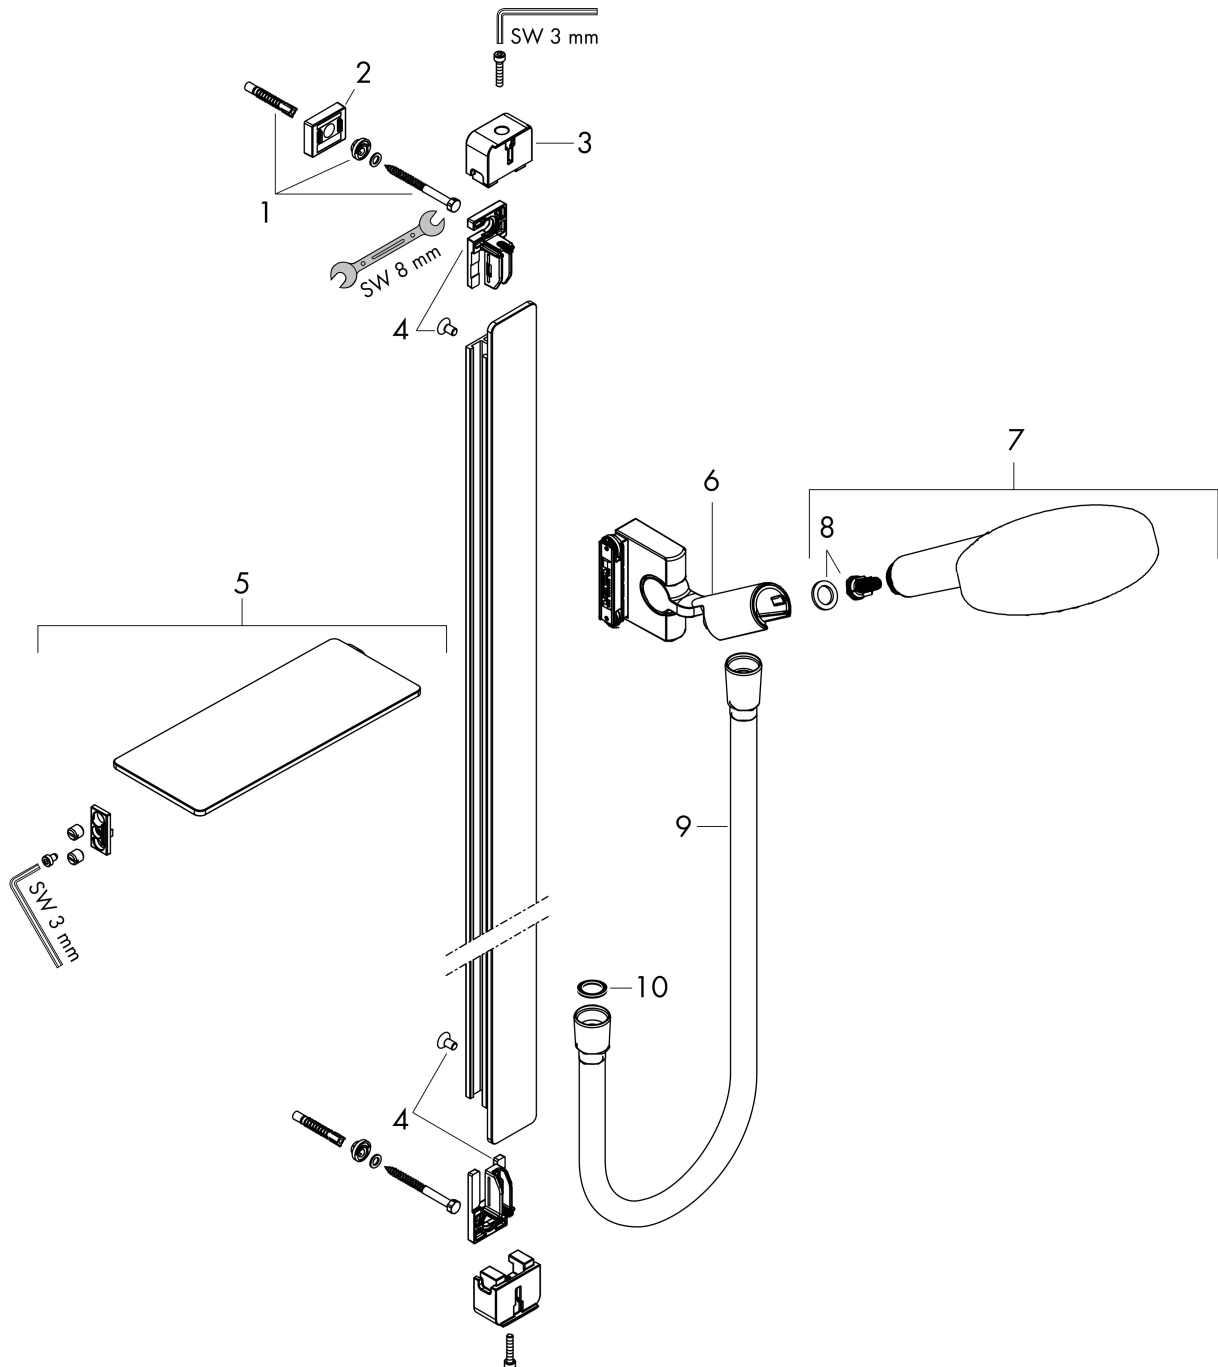

Merk hansgrohe
 Artikelnaam **Raindance Select S** doucheset 120 3jet met Unica'E glijstang 90 cm
 Art.nr. 27648000
 Oppervlakte chroom
 Netto prijs 493,11 EUR

Product foto

Maat tekeningen

Kenmerken

- bestaat uit: handdouche, douchestang, doucheslang, schuifstuk, planchet
- diameter handdouche 125 mm
- Rain, RainAir volle zachte regenstraal, Whirl intensieve massagestraal
- handige straalkeuze via Select-knop
- QuickClean: Kalkaanslag kun je eenvoudig met je vinger verwijderen
- oppervlak planchet: chroom
- planchet gemaakt van veiligheidsglas
- traploos in hoogte verstelbaar
- 90° in positie verstelbaar schuifstuk, zwenkbaar naar links en rechts, omhoog en omlaag
- functie van: 8,8 l/min
- wandhouders gemaakt van kunststof
- finish: chroom
- profielbuis: vierkant
- buislengte: 945 mm
- 41 mm brede stang
- boorafstand: 915 mm
- draaikoppeling voorkomt dat de slang in de knoop raakt

De verbruikswaarden werden in overeenstemming met de praktijk met de bijbehorende armaturen (thermostaat/mengkraan/inbouwventiel) gemeten.

Merk hansgrohe
Artikelnaam **Raindance Select S** doucheset 120 3jet met Unica'E glijstang 90 cm
Art.nr. 27648000
Oppervlakte chroom
Netto prijs 493,11 EUR

Installatievoorbeelden

i Afmetingen kunnen variëren vanwege keramische toleranties die verband houden met het productieproces.

Merk hansgrohe
 Artikelnaam **Raindance Select S** doucheset 120 3jet met Unica'E glijstang 90 cm
 Art.nr. 27648000
 Oppervlakte chroom
 Netto prijs 493,11 EUR

Explosietekening voor bouwjaar: >10/17

Merk hansgrohe
 Artikelnaam **Raindance Select S** doucheset 120 3jet met Unica'E glijstang 90 cm
 Art.nr. 27648000
 Oppervlakte chroom
 Netto prijs 493,11 EUR

Onderdelen voor bouwjaar: >10/17