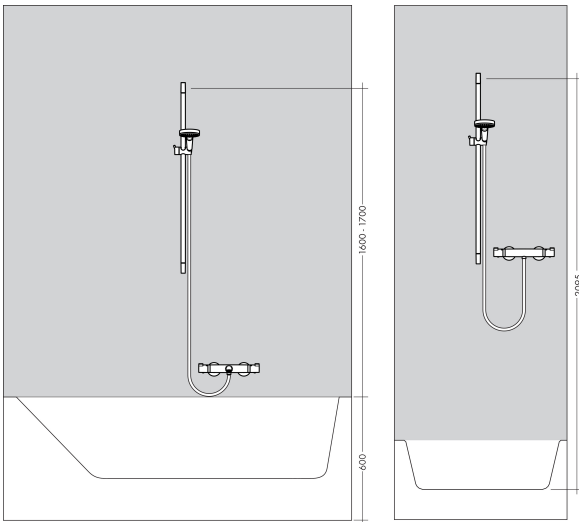

Merk hansgrohe
 Artikelnaam **Raindance Select S** doucheset 120 3jet met Unica'E glijstang 90 cm
 Art.nr. 27648000
 Oppervlakte chroom
 Netto prijs 493,11 EUR

Product foto

Maat tekeningen

Kenmerken

- bestaat uit: handdouche, douchestang, doucheslang, schuifstuk, planchet
- diameter handdouche 125 mm
- Rain, RainAir volle zachte regenstraal, Whirl intensieve massagestraal
- handige straalkeuze via Select-knop
- QuickClean: Kalkaanslag kun je eenvoudig met je vinger verwijderen
- oppervlak planchet: chroom
- planchet gemaakt van veiligheidsglas
- traploos in hoogte verstelbaar
- 90° in positie verstelbaar schuifstuk, zwenkbaar naar links en rechts, omhoog en omlaag
- functie van: 8,8 l/min
- wandhouders gemaakt van kunststof
- finish: chroom
- profielbuis: vierkant
- buislengte: 945 mm
- 41 mm brede stang
- boorafstand: 915 mm
- draaikoppeling voorkomt dat de slang in de knoop raakt

Technologie

Straalsoorten

Merk hansgrohe
 Artikelnaam **Raindance Select S** doucheset 120 3jet met Unica'E glijstang 90 cm
 Art.nr. 27648000
 Oppervlakte chroom
 Netto prijs 493,11 EUR

Stroomschema

- 1 Rain krachtige regenstraal
- 2 RainAir volle zachte regenstraal
- 3 WhirlAIR intensieve massagestraal
- 4 Rain + Booster

De verbruikswaarden werden in overeenstemming met de praktijk met de bijbehorende armaturen (thermostaat/mengkraan/inbouwventiel) gemeten.

Merk hansgrohe
Artikelnaam **Raindance Select S** doucheset 120 3jet met Unica'E glijstang 90 cm
Art.nr. 27648000
Oppervlakte chroom
Netto prijs 493,11 EUR

Installatievoorbeelden

i Afmetingen kunnen variëren vanwege keramische toleranties die verband houden met het productieproces.

Merk hansgrohe
 Artikelnaam **Raindance Select S** doucheset 120 3jet met Unica'E glijstang 90 cm
 Art.nr. 27648000
 Oppervlakte chroom
 Netto prijs 493,11 EUR