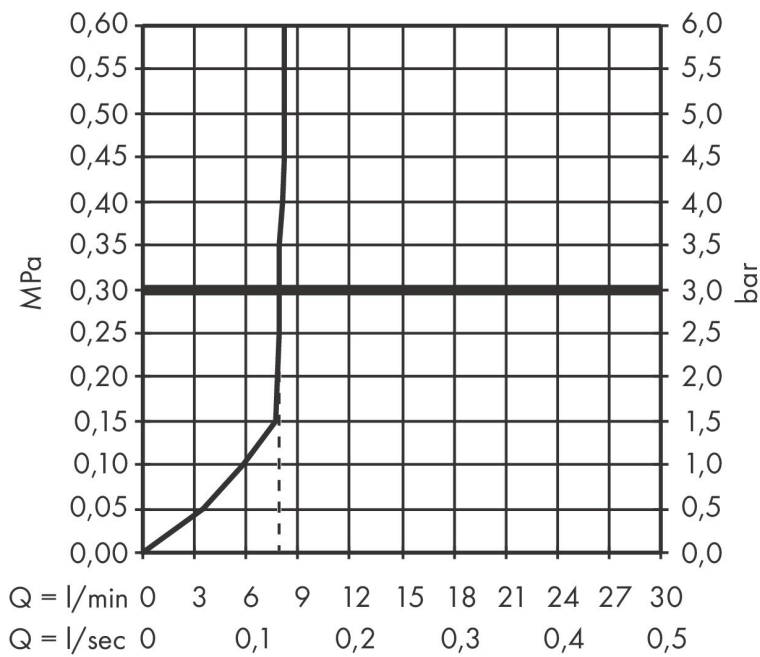

Merk	hansgrohe
Artikelnaam	Pulsify S doucheset 100 1jet EcoSmart met glijstang 65 cm
Art.nr.	24372670
Oppervlakte	Mat zwart
Netto prijs	408,04 EUR

Product foto

Kenmerken

- bestaat uit: staafhanddouche, douchestang, doucheslang, schuifstuk
- diameter handdouche 98 x 24 mm
- PowderRain
- QuickClean: Kalkaanslag kun je eenvoudig met je vinger verwijderen
- traploos in hoogte verstelbaar
- functie van: 4 l/min
- schuifstuk voor rechts- en linkshandige montage
- schuifstuk met vergrendelingsmechanisme
- wandhouders gemaakt van kunststof
- schuifstuk van kunststof/metaal
- profielbuis: kubusvormig
- buislengte: 663 mm
- boorafstand: 625 mm
- doucheslang met conische moer aan beide uiteinden
- draaikoppeling voorkomt dat de slang in de knoop raakt

Maat tekeningen

Technologie

Straalsoorten

Merk hansgrohe
 Artikelnaam **Pulsify S** doucheset 100 1jet EcoSmart met glijstang 65 cm
 Art.nr. 24372670
 Oppervlakte Mat zwart
 Netto prijs 408,04 EUR

Stroomschema

De verbruikswaarden werden in overeenstemming met de praktijk met de bijbehorende armaturen (thermostaat/mengkraan/inbouwventiel) gemeten.

Merk hansgrohe
 Artikelnaam **Pulsify S** doucheset 100 1jet EcoSmart met glijstang 65 cm
 Art.nr. 24372670
 Oppervlakte Mat zwart
 Netto prijs 408,04 EUR