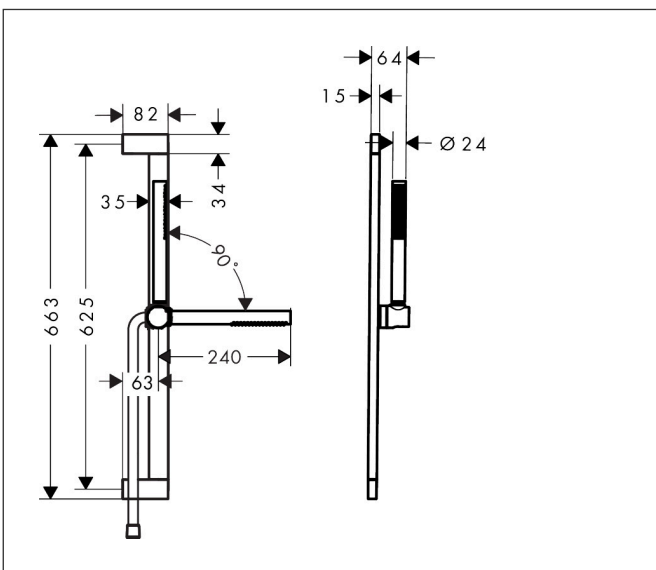

Merk	hansgrohe
Artikelnaam	Pulsify S doucheset 100 1jet EcoSmart met glijstang 65 cm
Art.nr.	24372670
Oppervlakte	Mat zwart
Netto prijs	408,04 EUR

Product foto

Kenmerken

- bestaat uit: staafhanddouche, douchestang, doucheslang, schuifstuk
- diameter handdouche 98 x 24 mm
- PowderRain
- QuickClean: Kalkaanslag kun je eenvoudig met je vinger verwijderen
- traploos in hoogte verstelbaar
- functie van: 4 l/min
- schuifstuk voor rechts- en linkshandige montage
- schuifstuk met vergrendelingsmechanisme
- wandhouders gemaakt van kunststof
- schuifstuk van kunststof/metaal
- profielbuis: kubusvormig
- buislengte: 663 mm
- boorafstand: 625 mm
- doucheslang met conische moer aan beide uiteinden
- draaikoppeling voorkomt dat de slang in de knoop raakt

Maat tekeningen

Technologie

Straalsoorten

Merk hansgrohe
 Artikelnaam **Pulsify S** doucheset 100 1jet EcoSmart met glijstang 65 cm
 Art.nr. 24372670
 Oppervlakte Mat zwart
 Netto prijs 408,04 EUR

Stroomschema

De verbruikswaarden werden in overeenstemming met de praktijk met de bijbehorende armaturen (thermostaat/mengkraan/inbouwventiel) gemeten.

Merk hansgrohe
 Artikelnaam **Pulsify S** doucheset 100 1jet EcoSmart met glijstang 65 cm
 Art.nr. 24372670
 Oppervlakte Mat zwart
 Netto prijs 408,04 EUR

Onderdelen voor bouwjaar: >01/24

Pos	Beschrijving	Art.nr.	Prijs
1	afdekkap	87143670	24,90
2	bevestigingsmateriaal	94726000	20,40
3	opvulschijf 7 mm	94728000	7,70
4	schuifstuk cpl.	94727670	170,60
5	Handdouche	24125670	83,13
6	zeef	92672000	4,80
7	dichting	98058000	3,00
8	doucheslang Isiflex'B 1,60 m	28276670	43,50