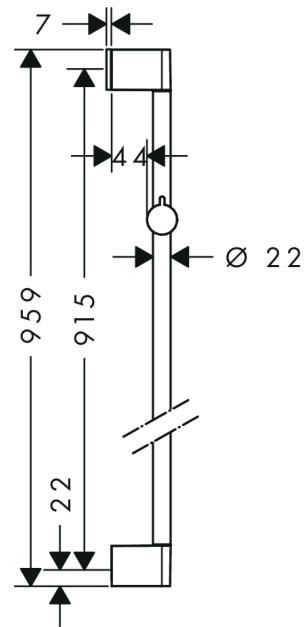

Unica 90 cm

Finish: **chrom** Artikelnummer: **26506000**

Beschrijving

- bestaat uit: douchestang, schuifstuk
- hellingshoek handdouchehouder kan worden aangepast met 45°
- buislengte: 959 mm
- diameter glijstang: 22 mm
- profielbuis: ronde
- boorafstand: 915 mm
- handdouchehouder met vergrendeling
- schuifstuk verstelbaar in 2 posities
- wandhouders gemaakt van kunststof

Artikeldetails

Vrijblijvende advies verkoopprijs excl. BTW	61,15 €
Vrijblijvende advies verkoopprijs incl. BTW	73,99 €

Productfoto

Maattekening

Unica
 90 cm
 Finish: **chrom** Artikelnummer: **26506000**

Inbouwvoorbeeld

Unica
 90 cm
 Finish: **chrom** Artikelnummer: **26506000**

Explosietekening

Bouwjaar: >02/15

Unica
90 cm
Finish: **chrom** Artikelnummer: **26506000**

Reserveonderdelenlijst

Bouwjaar: >02/15

Regel	Beschrijving	Artikelnummer	Prijs incl. BTW	VE
1	afdekkap	95217000	11,13 €	1
2	opvulschijf 7 mm	97450000	-	1
3	wandsteun	95218000	8,11 €	1
4	schuifstuk cpl.	92366000	35,82 €	1
5	bevestigingsmateriaal	96179000	11,13 €	1