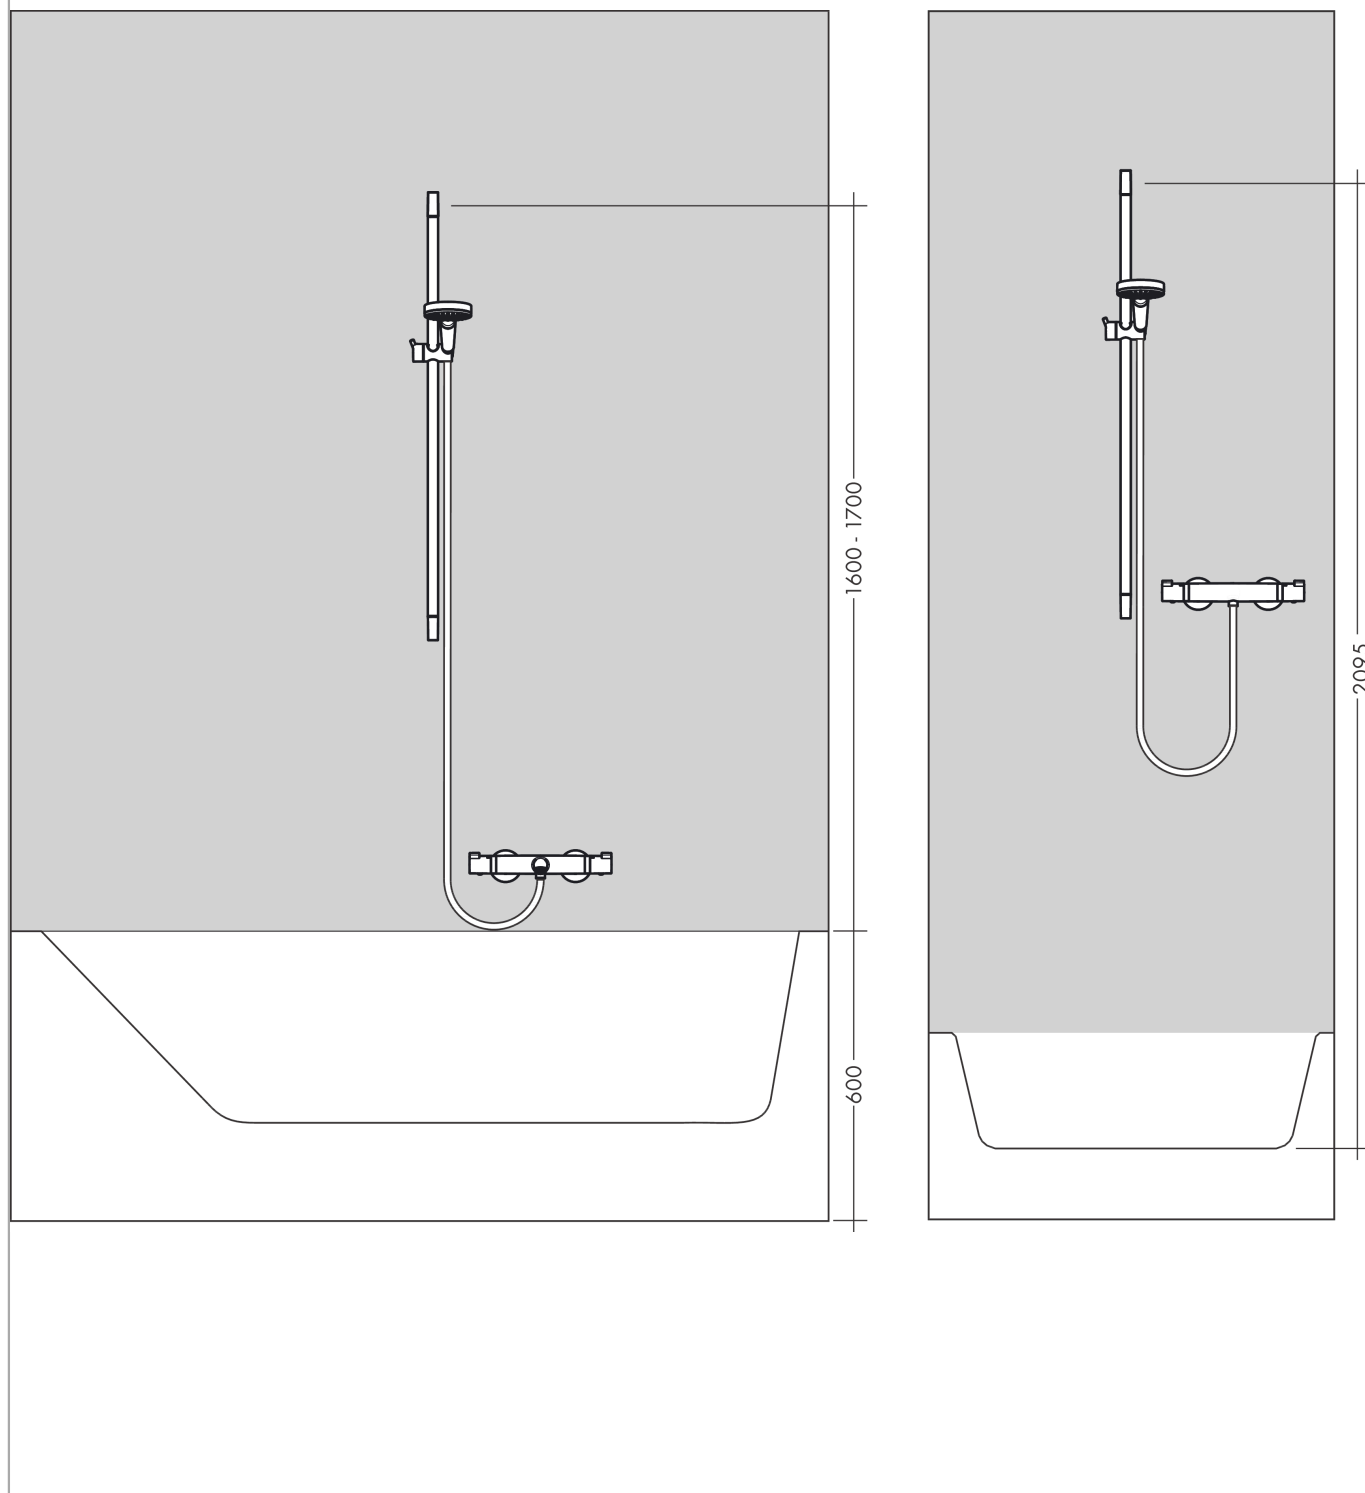

Unica 90 cm

Finish: **chrom** Artikelnummer: **26506000**

Beschrijving

- bestaat uit: douchestang, schuifstuk
- hellingshoek handdouchehouder kan worden aangepast met 45°
- buislengte: 959 mm
- diameter glijstang: 22 mm
- profielbuis: ronde
- boorafstand: 915 mm
- handdouchehouder met vergrendeling
- schuifstuk verstelbaar in 2 posities
- wandhouders gemaakt van kunststof

Artikeldetails

Vrijblijvende advies verkoopprijs excl. BTW	61,15 €
Vrijblijvende advies verkoopprijs incl. BTW	73,99 €

Productfoto

Maattekening

Unica
 90 cm
 Finish: **chrom** Artikelnummer: **26506000**

Inbouwvoorbeeld

Unica
 90 cm
 Finish: **chrom** Artikelnummer: **26506000**

Explosietekening

Bouwjaar: >02/15

Unica
90 cm
Finish: **chrom** Artikelnummer: **26506000**

Reserveonderdelenlijst

Bouwjaar: >02/15

Regel	Beschrijving	Artikelnummer	Prijs incl. BTW	VE
1	afdekkap	95217000	11,13 €	1
2	opvulschijf 7 mm	97450000	-	1
3	wandsteun	95218000	8,11 €	1
4	schuifstuk cpl.	92366000	35,82 €	1
5	bevestigingsmateriaal	96179000	11,13 €	1