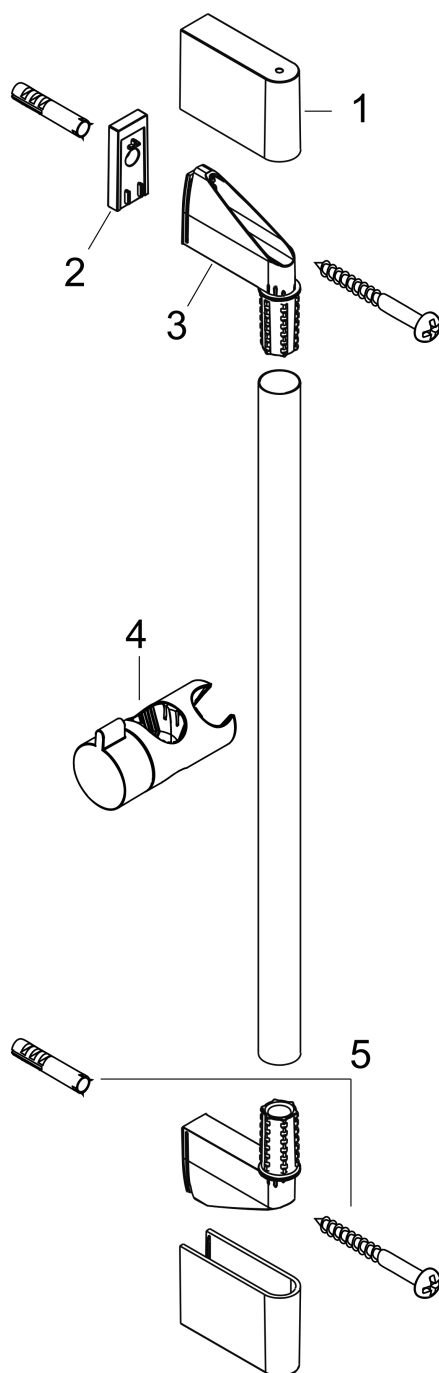

Unica 90 cm

Finish: **chrom** Artikelnummer: **26506000**

Beschrijving

- bestaat uit: douchestang, schuifstuk
- hellingshoek handdouchehouder kan worden aangepast met 45°
- buislengte: 959 mm
- diameter glijstang: 22 mm
- profielbuis: ronde
- boorafstand: 915 mm
- handdouchehouder met vergrendeling
- schuifstuk verstelbaar in 2 posities
- wandhouders gemaakt van kunststof

Artikeldetails

Vrijblijvende advies verkoopprijs excl. BTW	61,15 €
Vrijblijvende advies verkoopprijs incl. BTW	73,99 €

Productfoto

Maattekening

Unica
 90 cm
 Finish: **chrom** Artikelnummer: **26506000**

Inbouwvoorbeeld

Unica
 90 cm
 Finish: **chrom** Artikelnummer: **26506000**

Explosietekening

Bouwjaar: >02/15

Unica
90 cm
Finish: **chrom** Artikelnummer: **26506000**

Reserveonderdelenlijst

Bouwjaar: >02/15

Regel	Beschrijving	Artikelnummer	Prijs incl. BTW	VE
1	afdekkap	95217000	11,13 €	1
2	opvulschijf 7 mm	97450000	-	1
3	wandsteun	95218000	8,11 €	1
4	schuifstuk cpl.	92366000	35,82 €	1
5	bevestigingsmateriaal	96179000	11,13 €	1