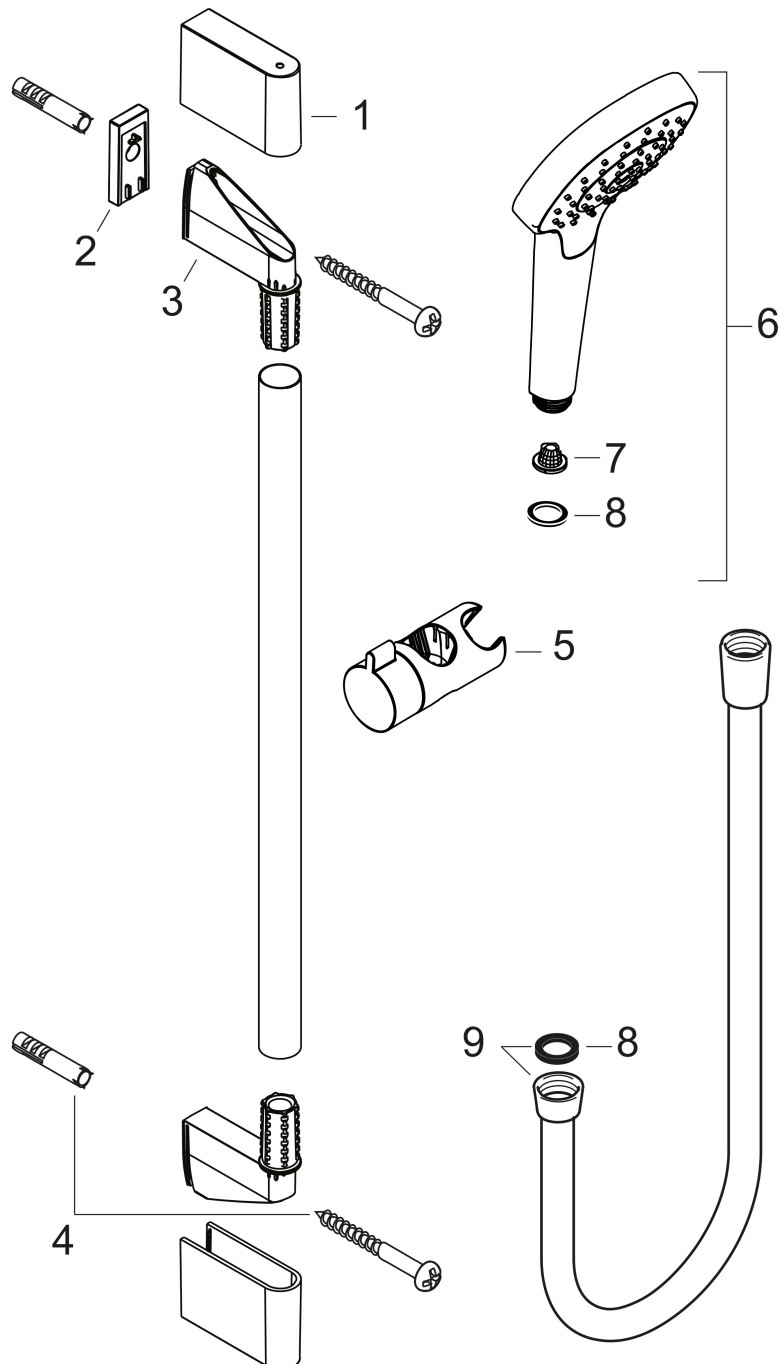

Merk	hansgrohe
Artikelnaam	Croma Select S doucheset Vario EcoSmart met Unica'Crometta glijstang 65 cm
Art.nr.	26563400
Oppervlakte	wit/chroom
Netto prijs	137,31 EUR

Explosietekening voor bouwjaar: >07/15