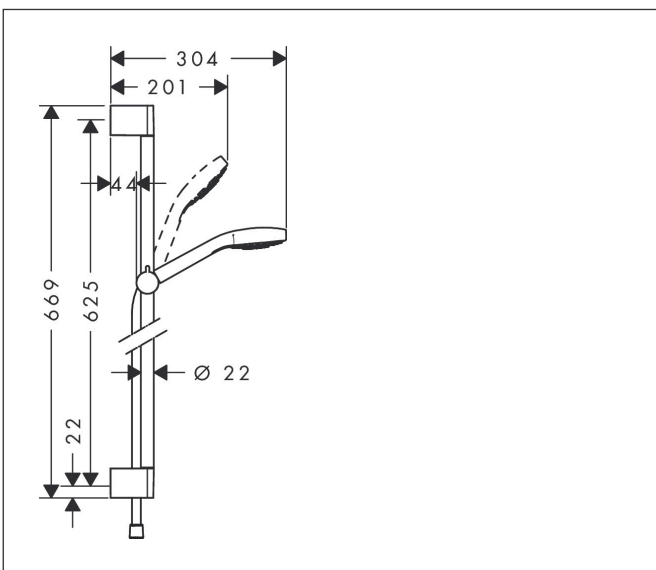

Merk	hansgrohe
Artikelnaam	<b>Croma Select S</b> doucheset Vario EcoSmart met Unica'Crometta glijstang 65 cm
Art.nr.	26563400
Oppervlakte	wit/chroom
Netto prijs	137,31 EUR

## Maat tekeningen

## Kenmerken

- bestaat uit: handdouche, douchestang, doucheslang, schuifstuk
- diameter handdouche 110 mm
- Rain, TurboRain, IntenseRain
- handige straalkeuze via Select-knop
- QuickClean: Kalkaanslag kun je eenvoudig met je vinger verwijderen
- traploos in hoogte verstelbaar
- hoek in 2 stappen verstelbaar
- doorstroomhoeveelheid Rain bij 3 bar: 8,5 l/min
- functie van: 6,4 l/min
- wandhouders gemaakt van kunststof
- profielbuis: rond
- buislengte: 669 mm
- diameter glijstang: 22 mm
- boorafstand: 625 mm
- draaikoppeling voorkomt dat de slang in de knoop raakt