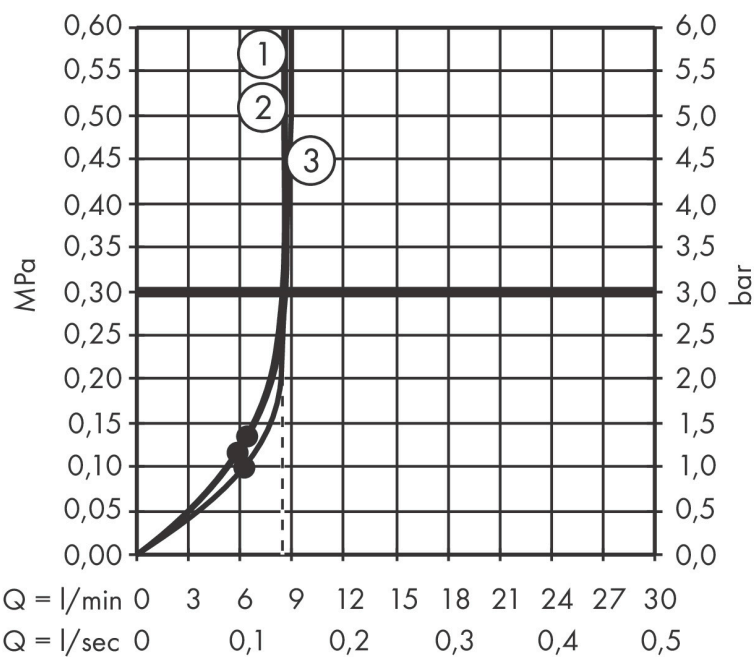

Merk hansgrohe
Artikelnaam **Croma Select S** doucheset Vario EcoSmart met Unica'Crometta glijstang 65 cm
Art.nr. 26563400
Oppervlakte wit/chroom
Netto prijs 137,31 EUR

Stroomschema

- 1 Rain krachtige regenstraal
- 2 TurboRain
- 3 IntenseRain
- 4 Rain + Booster

De verbruikswaarden werden in overeenstemming met de praktijk met de bijbehorende armaturen (thermostaat/mengkraan/inbouwventiel) gemeten.