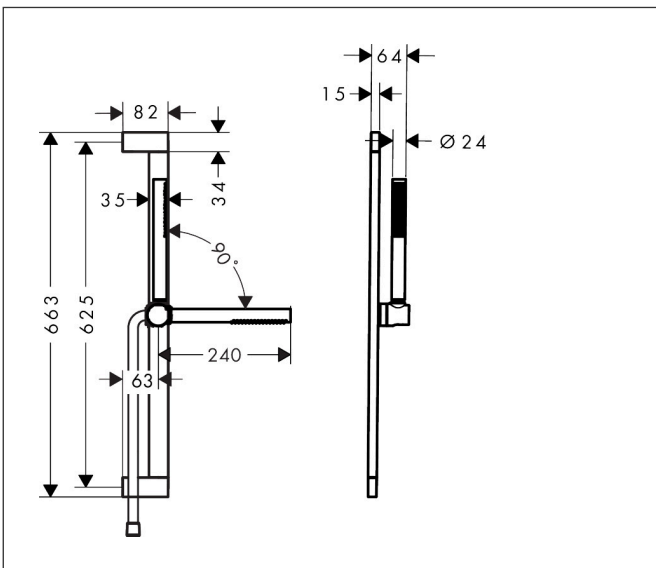

Merk	hansgrohe
Artikelnaam	Pulsify S doucheset 100 1jet EcoSmart+ met glijstang 65 cm
Art.nr.	24373000
Oppervlakte	chrom
Netto prijs	291,50 EUR

Product foto

Maat tekeningen

Kenmerken

- bestaat uit: staafhanddouche, douchestang, doucheslang, schuifstuk
- diameter handdouche 98 x 24 mm
- PowderRain
- QuickClean: Kalkaanslag kun je eenvoudig met je vinger verwijderen
- traploos in hoogte verstelbaar
- functie van: 3,8 l/min
- schuifstuk voor rechts- en linkshandige montage
- schuifstuk met vergrendelingsmechanisme
- wandhouders gemaakt van kunststof
- schuifstuk van kunststof/metaal
- profielbuis: kubusvormig
- buislengte: 663 mm
- boorafstand: 625 mm
- doucheslang met conische moer aan beide uiteinden
- draaikoppeling voorkomt dat de slang in de knoop raakt
- EU taxonomie: max 6l/min - draagt substantieel bij aan duurzaamheid

Technologie

Straalsoorten

Merk hansgrohe
 Artikelnaam **Pulsify S** doucheset 100 1jet EcoSmart+ met glijstang 65 cm
 Art.nr. 24373000
 Oppervlakte chroom
 Netto prijs 291,50 EUR

Stroomschema

De verbruikswaarden werden in overeenstemming met de praktijk met de bijbehorende armaturen (thermostaat/mengkraan/inbouwventiel) gemeten.

Merk hansgrohe
 Artikelnaam **Pulsify S** doucheset 100 1jet EcoSmart+ met glijstang 65 cm
 Art.nr. 24373000
 Oppervlakte chroom
 Netto prijs 291,50 EUR

Explosietekening voor bouwjaar: >01/24

Merk hansgrohe
 Artikelnaam **Pulsify S** doucheset 100 1jet EcoSmart+ met glijstang 65 cm
 Art.nr. 24373000
 Oppervlakte chroom
 Netto prijs 291,50 EUR

Onderdelen voor bouwjaar: >01/24

Pos	Beschrijving	Art.nr.	Prijs
1	afdekkap	87143000	16,60
2	bevestigingsmateriaal	94726000	20,40
3	opvulschijf 7 mm	94728000	7,70
4	schuifstuk cpl.	94727000	113,70
5	Handdouche	24126000	59,40
6	zeef	92672000	4,80
7	dichting	98058000	3,00
8	doucheslang Isiflex'B 1,60 m	28276000	32,43