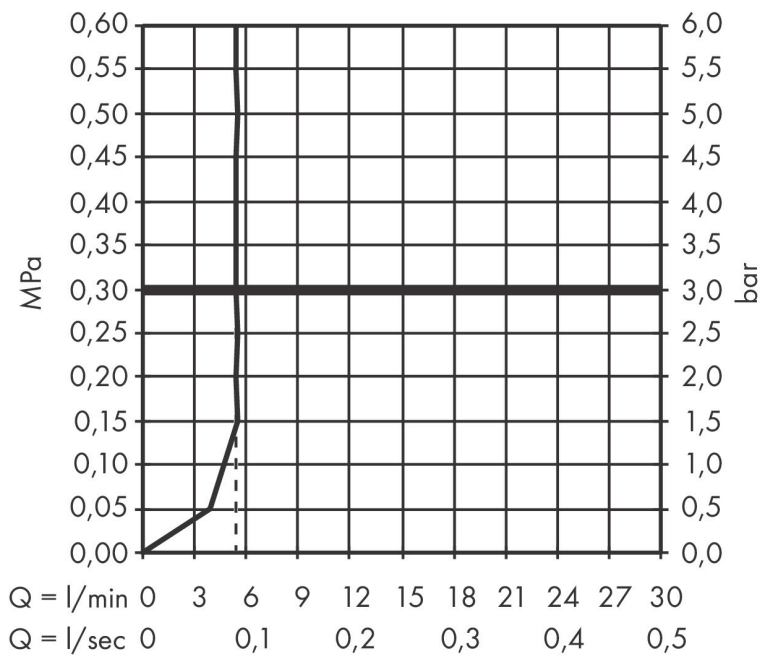

Merk	hansgrohe
Artikelnaam	Pulsify S doucheset 100 1jet EcoSmart+ met glijstang 65 cm
Art.nr.	24373000
Oppervlakte	chrom
Netto prijs	291,50 EUR

Product foto

Maat tekeningen

Kenmerken

- bestaat uit: staafhanddouche, douchestang, doucheslang, schuifstuk
- diameter handdouche 98 x 24 mm
- PowderRain
- QuickClean: Kalkaanslag kun je eenvoudig met je vinger verwijderen
- traploos in hoogte verstelbaar
- functie van: 3,8 l/min
- schuifstuk voor rechts- en linkshandige montage
- schuifstuk met vergrendelingsmechanisme
- wandhouders gemaakt van kunststof
- schuifstuk van kunststof/metaal
- profielbuis: kubusvormig
- buislengte: 663 mm
- boorafstand: 625 mm
- doucheslang met conische moer aan beide uiteinden
- draaikoppeling voorkomt dat de slang in de knoop raakt
- EU taxonomie: max 6l/min - draagt substantieel bij aan duurzaamheid

Technologie

Straalsoorten

Merk hansgrohe
 Artikelnaam **Pulsify S** doucheset 100 1jet EcoSmart+ met glijstang 65 cm
 Art.nr. 24373000
 Oppervlakte chroom
 Netto prijs 291,50 EUR

Stroomschema

De verbruikswaarden werden in overeenstemming met de praktijk met de bijbehorende armaturen (thermostaat/mengkraan/inbouwventiel) gemeten.

Merk hansgrohe
 Artikelnaam **Pulsify S** doucheset 100 1jet EcoSmart+ met glijstang 65 cm
 Art.nr. 24373000
 Oppervlakte chroom
 Netto prijs 291,50 EUR

Explosietekening voor bouwjaar: >01/24

Merk hansgrohe
 Artikelnaam **Pulsify S** doucheset 100 1jet EcoSmart+ met glijstang 65 cm
 Art.nr. 24373000
 Oppervlakte chroom
 Netto prijs 291,50 EUR