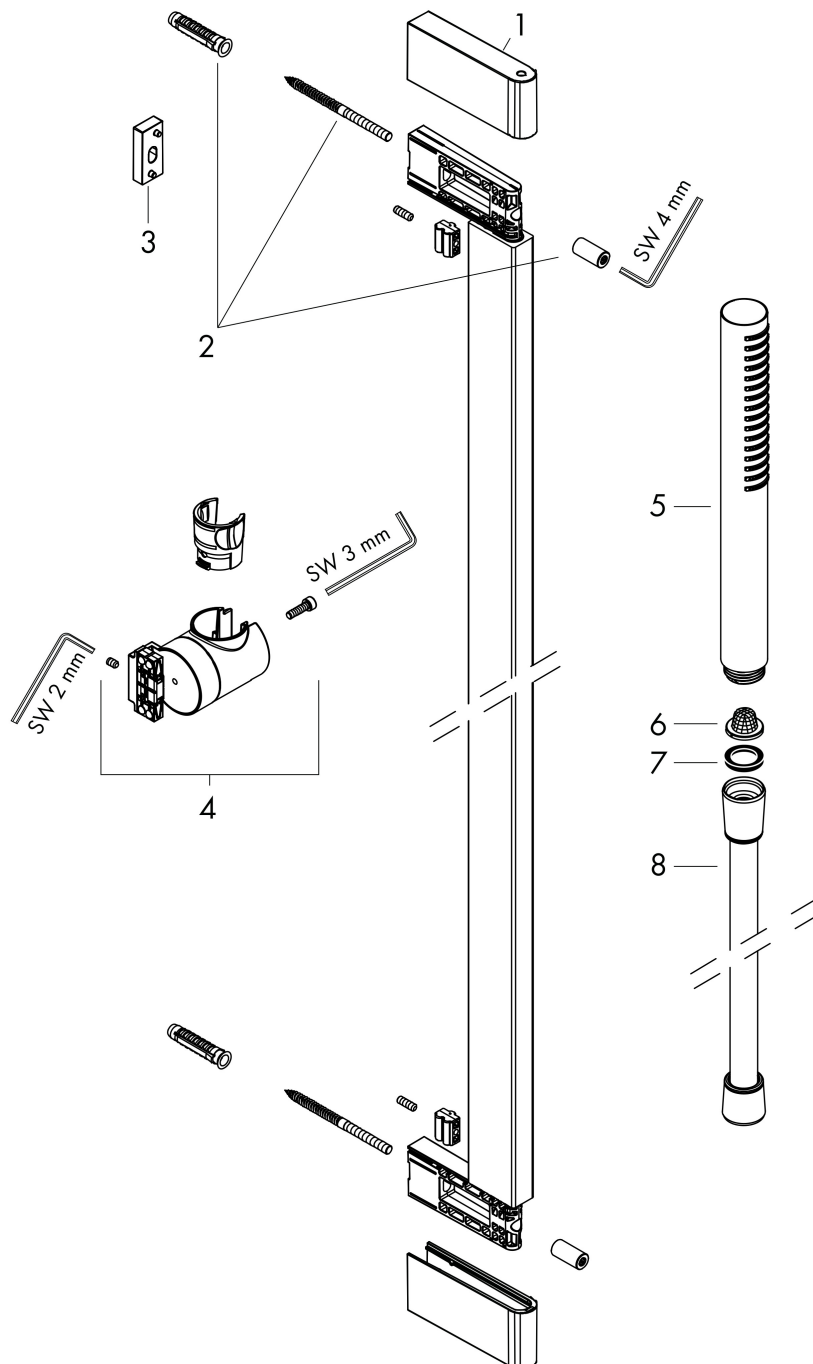

Merk	hansgrohe
Artikelnaam	Pulsify S doucheset 100 1jet EcoSmart+ met glijstang 65 cm
Art.nr.	24373000
Oppervlakte	chrom
Netto prijs	291,50 EUR

Product foto

Maat tekeningen

Kenmerken

- bestaat uit: staafhanddouche, douchestang, doucheslang, schuifstuk
- diameter handdouche 98 x 24 mm
- PowderRain
- QuickClean: Kalkaanslag kun je eenvoudig met je vinger verwijderen
- traploos in hoogte verstelbaar
- functie van: 3,8 l/min
- schuifstuk voor rechts- en linkshandige montage
- schuifstuk met vergrendelingsmechanisme
- wandhouders gemaakt van kunststof
- schuifstuk van kunststof/metaal
- profielbuis: kubusvormig
- buislengte: 663 mm
- boorafstand: 625 mm
- doucheslang met conische moer aan beide uiteinden
- draaikoppeling voorkomt dat de slang in de knoop raakt
- EU taxonomie: max 6l/min - draagt substantieel bij aan duurzaamheid

Technologie

Straalsoorten

Merk hansgrohe
 Artikelnaam **Pulsify S** doucheset 100 1jet EcoSmart+ met glijstang 65 cm
 Art.nr. 24373000
 Oppervlakte chroom
 Netto prijs 291,50 EUR

Stroomschema

De verbruikswaarden werden in overeenstemming met de praktijk met de bijbehorende armaturen (thermostaat/mengkraan/inbouwventiel) gemeten.

Merk hansgrohe
 Artikelnaam **Pulsify S** doucheset 100 1jet EcoSmart+ met glijstang 65 cm
 Art.nr. 24373000
 Oppervlakte chroom
 Netto prijs 291,50 EUR

Explosietekening voor bouwjaar: >01/24

Merk hansgrohe
 Artikelnaam **Pulsify S** doucheset 100 1jet EcoSmart+ met glijstang 65 cm
 Art.nr. 24373000
 Oppervlakte chroom
 Netto prijs 291,50 EUR

Onderdelen voor bouwjaar: >01/24

Pos	Beschrijving	Art.nr.	Prijs
1	afdekkap	87143000	16,60
2	bevestigingsmateriaal	94726000	20,40
3	opvulschijf 7 mm	94728000	7,70
4	schuifstuk cpl.	94727000	113,70
5	Handdouche	24126000	59,40
6	zeef	92672000	4,80
7	dichting	98058000	3,00
8	doucheslang Isiflex'B 1,60 m	28276000	32,43