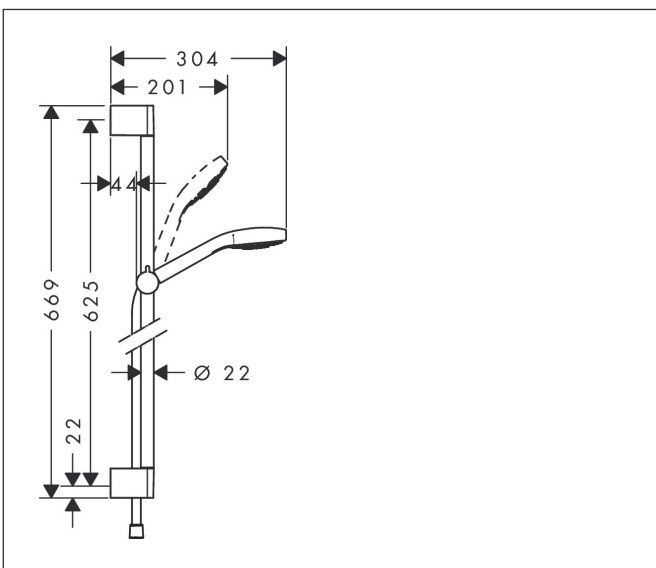

Merk	hansgrohe
Artikelnaam	Croma Select E doucheset Vario EcoSmart met Unica'Croma glijstang 65 cm
Art.nr.	26583400
Oppervlakte	wit/chroom
Netto prijs	137,31 EUR

Product foto

Maat tekeningen

Kenmerken

- bestaat uit: handdouche, douchestang, doucheslang, schuifstuk
- diameter handdouche 110 mm
- Rain, TurboRain, IntenseRain
- handige straalkeuze via Select-knop
- QuickClean: Kalkaanslag kun je eenvoudig met je vinger verwijderen
- traploos in hoogte verstelbaar
- hellingshoek van de houder is 45° verstelbaar
- functie van: 6 l/min
- wandhouders gemaakt van kunststof
- profielbuis: rond
- buislengte: 669 mm
- diameter glijstang: 22 mm
- boorafstand: 625 mm
- draaikoppeling voorkomt dat de slang in de knoop raakt

Technologie

Straalsoorten

Merk hansgrohe
 Artikelnaam **Croma Select E** doucheset Vario EcoSmart met Unica'Croma glijstang 65 cm
 Art.nr. 26583400
 Oppervlakte wit/chroom
 Netto prijs 137,31 EUR

Stroomschema

Merk	hansgrohe
Artikelnaam	Croma Select E doucheset Vario EcoSmart met Unica'Croma glijstang 65 cm
Art.nr.	26583400
Oppervlakte	wit/chroom
Netto prijs	137,31 EUR

Installatievoorbeelden

i Afmetingen kunnen variëren vanwege keramische toleranties die verband houden met het productieproces.

Onderdelen voor bouwjaar: >11/14

Pos	Beschrijving	Art.nr.	Prijs
1	afdekkap	95217000	10,82
2	opvulschijf 7 mm	97450000	13,17
3	wandsteun	95218000	8,01
4	bevestigingsmateriaal	96179000	10,82
5	schuifstuk cpl.	92366000	34,01
6	Handdouche	26813400	61,89
7	filter	92421000	13,21
8	doorstroombegrenzer (9 l/min)	95659000	8,01
9	zeefdichting	94246000	3,12
10	doucheslang Isiflex'B 1,60 m	28276000	33,73
11	dichting	98058000	3,12