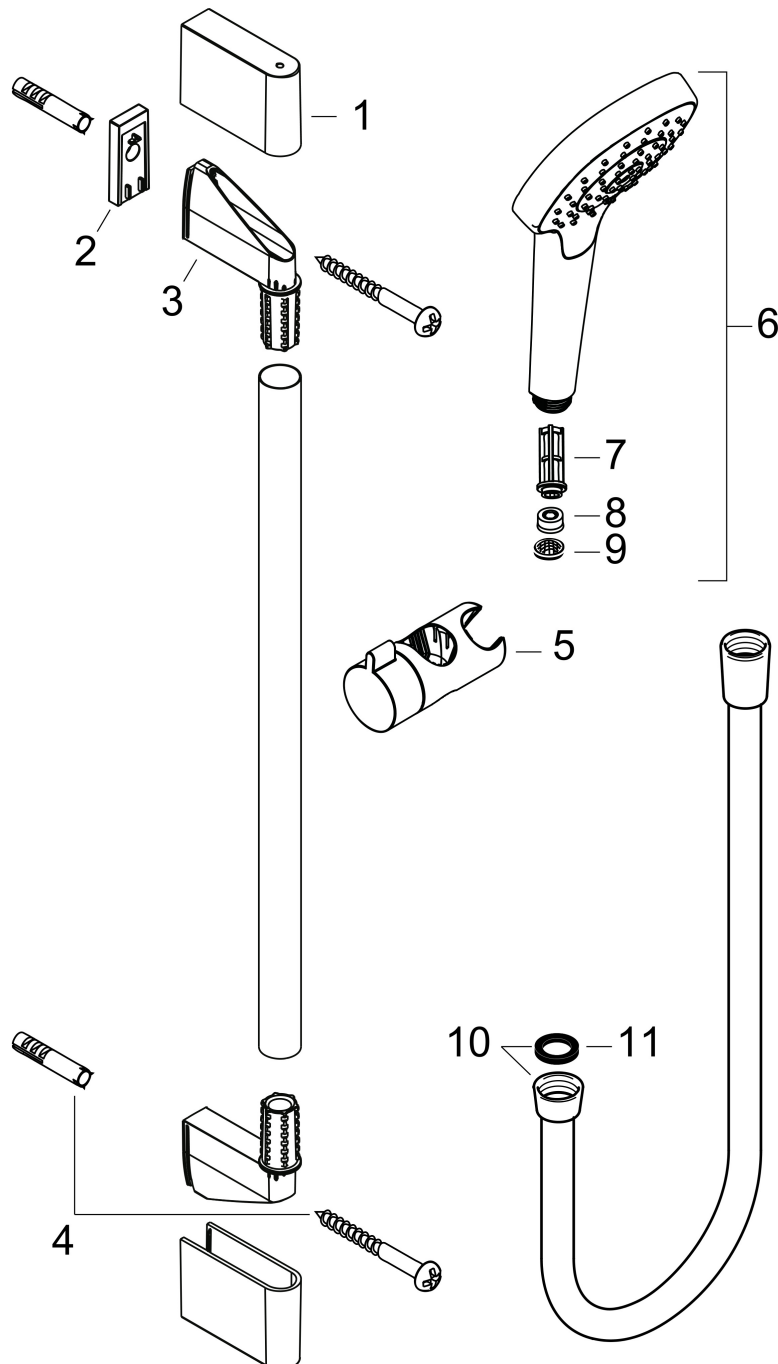

Merk	hansgrohe
Artikelnaam	Croma Select E doucheset Vario EcoSmart met Unica'Croma glijstang 65 cm
Art.nr.	26583400
Oppervlakte	wit/chroom
Netto prijs	137,31 EUR

Product foto

Maat tekeningen

Kenmerken

- bestaat uit: handdouche, douchestang, doucheslang, schuifstuk
- diameter handdouche 110 mm
- Rain, TurboRain, IntenseRain
- handige straalkeuze via Select-knop
- QuickClean: Kalkaanslag kun je eenvoudig met je vinger verwijderen
- traploos in hoogte verstelbaar
- hellingshoek van de houder is 45° verstelbaar
- functie van: 6 l/min
- wandhouders gemaakt van kunststof
- profielbuis: rond
- buislengte: 669 mm
- diameter glijstang: 22 mm
- boorafstand: 625 mm
- draaikoppeling voorkomt dat de slang in de knoop raakt

Merk	hansgrohe
Artikelnaam	Croma Select E doucheset Vario EcoSmart met Unica'Croma glijstang 65 cm
Art.nr.	26583400
Oppervlakte	wit/chroom
Netto prijs	137,31 EUR

Installatievoorbeelden

i Afmetingen kunnen variëren vanwege keramische toleranties die verband houden met het productieproces.

Merk	hansgrohe
Artikelnaam	Croma Select E doucheset Vario EcoSmart met Unica'Croma glijstang 65 cm
Art.nr.	26583400
Oppervlakte	wit/chroom
Netto prijs	137,31 EUR

Explosietekening voor bouwjaar: >11/14

Merk hansgrohe
 Artikelnaam **Croma Select E** doucheset Vario EcoSmart met Unica'Croma glijstang 65 cm
 Art.nr. 26583400
 Oppervlakte wit/chroom
 Netto prijs 137,31 EUR

Onderdelen voor bouwjaar: >11/14

Pos	Beschrijving	Art.nr.	Prijs
1	afdekkap	95217000	10,82
2	opvulschijf 7 mm	97450000	13,17
3	wandsteun	95218000	8,01
4	bevestigingsmateriaal	96179000	10,82
5	schuifstuk cpl.	92366000	34,01
6	Handdouche	26813400	61,89
7	filter	92421000	13,21
8	doorstroombegrenzer (9 l/min)	95659000	8,01
9	zeefdichting	94246000	3,12
10	doucheslang Isiflex'B 1,60 m	28276000	33,73
11	dichting	98058000	3,12