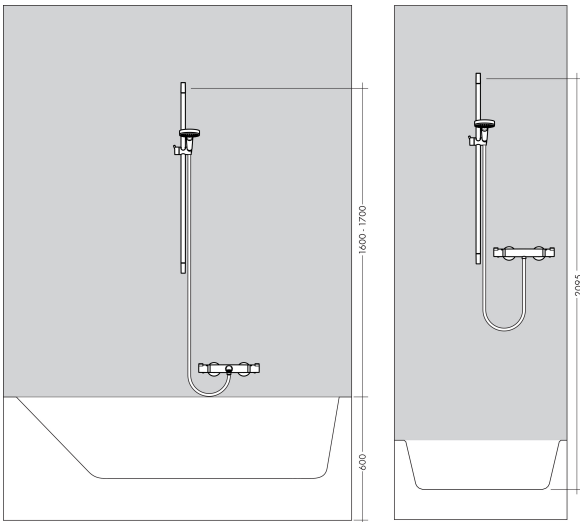

Merk	hansgrohe
Artikelnaam	Croma Select E doucheset Vario EcoSmart met Unica'Croma glijstang 65 cm
Art.nr.	26583400
Oppervlakte	wit/chroom
Netto prijs	137,31 EUR

Product foto

Maat tekeningen

Kenmerken

- bestaat uit: handdouche, douchestang, doucheslang, schuifstuk
- diameter handdouche 110 mm
- Rain, TurboRain, IntenseRain
- handige straalkeuze via Select-knop
- QuickClean: Kalkaanslag kun je eenvoudig met je vinger verwijderen
- traploos in hoogte verstelbaar
- hellingshoek van de houder is 45° verstelbaar
- functie van: 6 l/min
- wandhouders gemaakt van kunststof
- profielbuis: rond
- buislengte: 669 mm
- diameter glijstang: 22 mm
- boorafstand: 625 mm
- draaikoppeling voorkomt dat de slang in de knoop raakt

Technologie

Straalsoorten

Merk hansgrohe
 Artikelnaam **Croma Select E** doucheset Vario EcoSmart met Unica'Croma glijstang 65 cm
 Art.nr. 26583400
 Oppervlakte wit/chroom
 Netto prijs 137,31 EUR

Stroomschema

Merk	hansgrohe
Artikelnaam	Croma Select E doucheset Vario EcoSmart met Unica'Croma glijstang 65 cm
Art.nr.	26583400
Oppervlakte	wit/chroom
Netto prijs	137,31 EUR

Installatievoorbeelden

i Afmetingen kunnen variëren vanwege keramische toleranties die verband houden met het productieproces.

Merk	hansgrohe
Artikelnaam	Croma Select E doucheset Vario EcoSmart met Unica'Croma glijstang 65 cm
Art.nr.	26583400
Oppervlakte	wit/chroom
Netto prijs	137,31 EUR

Explosietekening voor bouwjaar: >11/14

Merk hansgrohe
 Artikelnaam **Croma Select E** doucheset Vario EcoSmart met Unica'Croma glijstang 65 cm
 Art.nr. 26583400
 Oppervlakte wit/chroom
 Netto prijs 137,31 EUR