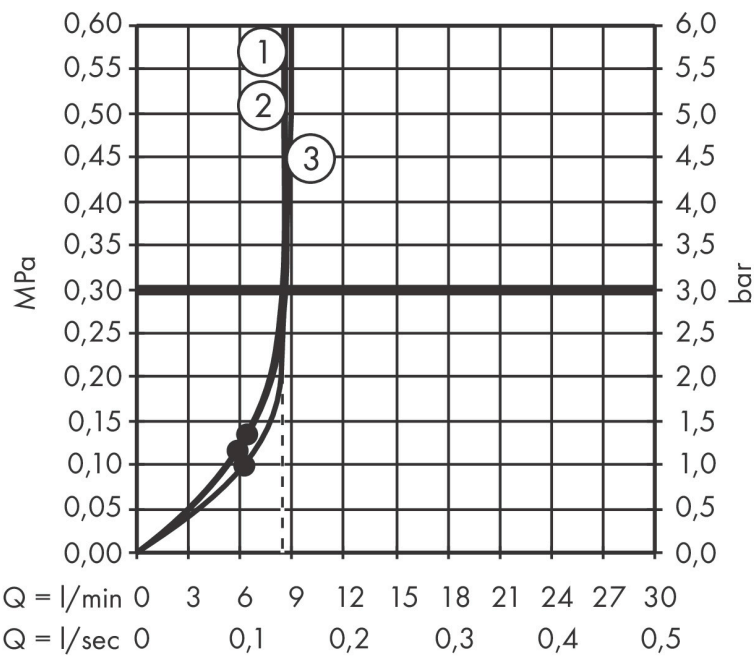

Merk	hansgrohe
Artikelnaam	Croma Select E doucheset Vario EcoSmart met Unica'Croma glijstang 65 cm
Art.nr.	26583400
Oppervlakte	wit/chroom
Netto prijs	137,31 EUR

Product foto

Maat tekeningen

Kenmerken

- bestaat uit: handdouche, douchestang, doucheslang, schuifstuk
- diameter handdouche 110 mm
- Rain, TurboRain, IntenseRain
- handige straalkeuze via Select-knop
- QuickClean: Kalkaanslag kun je eenvoudig met je vinger verwijderen
- traploos in hoogte verstelbaar
- hellingshoek van de houder is 45° verstelbaar
- functie van: 6 l/min
- wandhouders gemaakt van kunststof
- profielbuis: rond
- buislengte: 669 mm
- diameter glijstang: 22 mm
- boorafstand: 625 mm
- draaikoppeling voorkomt dat de slang in de knoop raakt

Technologie

Straalsoorten

Merk hansgrohe
 Artikelnaam **Croma Select E** doucheset Vario EcoSmart met Unica'Croma glijstang 65 cm
 Art.nr. 26583400
 Oppervlakte wit/chroom
 Netto prijs 137,31 EUR

Stroomschema

- 1 Rain krachtige regenstraal
- 2 TurboRain
- 3 IntenseRain
- 4 Rain + Booster

De verbruikswaarden werden in overeenstemming met de praktijk met de bijbehorende armaturen (thermostaat/mengkraan/inbouwventiel) gemeten.