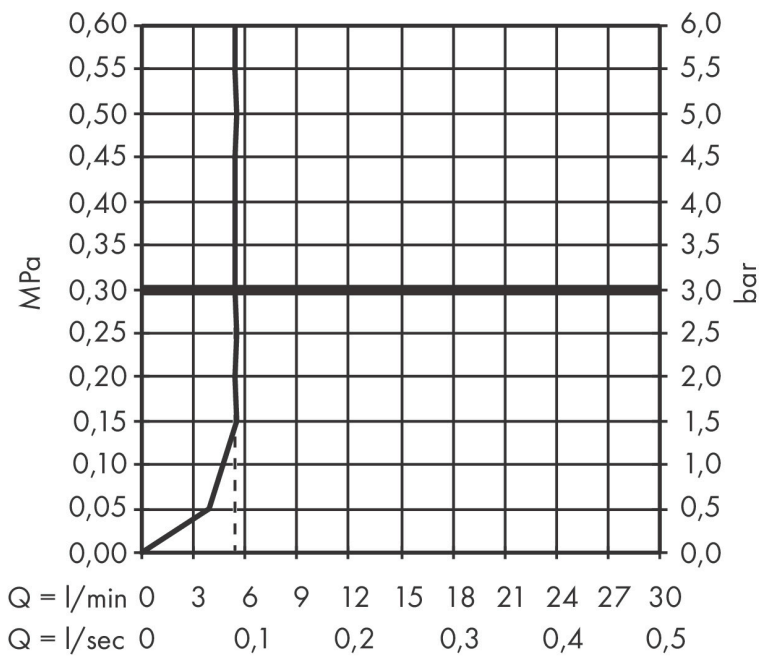

Merk hansgrohe
Artikelnaam **Pulsify S** doucheset 100 1jet EcoSmart+ met glijstang 65 cm
Art.nr. 24373670
Oppervlakte Mat zwart
Netto prijs 408,04 EUR

Stroomschema

De verbruikswaarden werden in overeenstemming met de praktijk met de bijbehorende armaturen (thermostaat/mengkraan/inbouwventiel) gemeten.