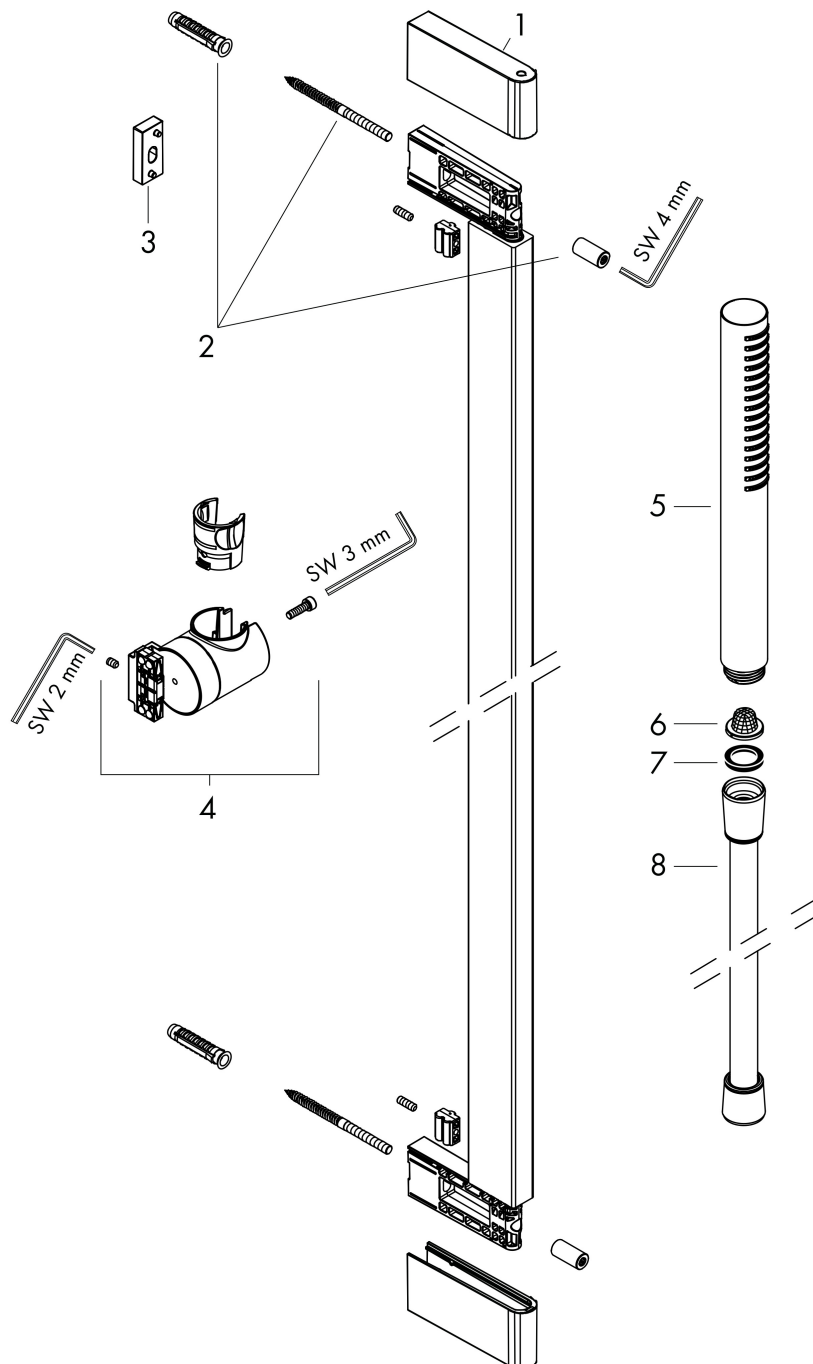

Merk hansgrohe
Artikelnaam **Pulsify S** doucheset 100 1jet EcoSmart+ met glijstang 65 cm
Art.nr. 24373670
Oppervlakte Mat zwart
Netto prijs 408,04 EUR

Explosietekening voor bouwjaar: >01/24

Merk hansgrohe
Artikelnaam **Pulsify S** doucheset 100 1jet EcoSmart+ met glijstang 65 cm
Art.nr. 24373670
Oppervlakte Mat zwart
Netto prijs 408,04 EUR

Onderdelen voor bouwjaar: >01/24

Pos	Beschrijving	Art.nr.	Prijs
1	afdekkap	87143670	24,90
2	bevestigingsmateriaal	94726000	20,40
3	opvulschijf 7 mm	94728000	7,70
4	schuifstuk cpl.	94727670	170,60
5	Handdouche	24126670	83,13
6	zeef	92672000	4,80
7	dichting	98058000	3,00
8	doucheslang Isiflex'B 1,60 m	28276670	43,50