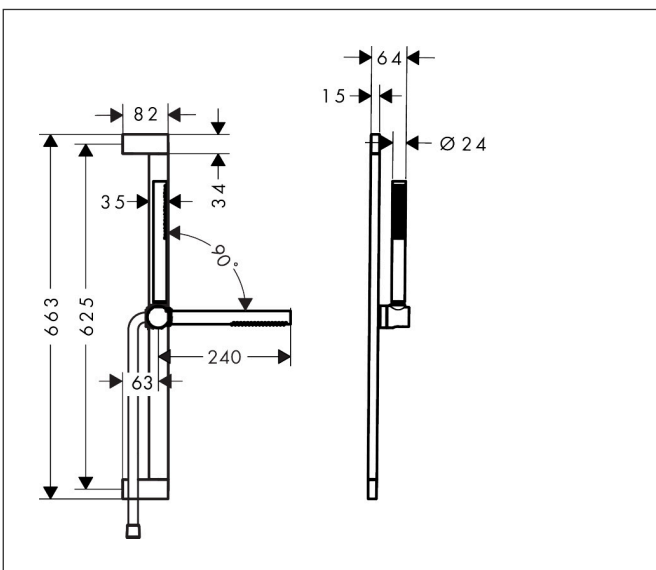

Merk	hansgrohe
Artikelnaam	<b>Pulsify S</b> doucheset 100 1jet EcoSmart+ met glijstang 65 cm
Art.nr.	24373670
Oppervlakte	Mat zwart
Netto prijs	408,04 EUR

## Maat tekeningen

## Kenmerken

- bestaat uit: staafhanddouche, douchestang, doucheslang, schuifstuk
- diameter handdouche 98 x 24 mm
- PowderRain
- QuickClean: Kalkaanslag kun je eenvoudig met je vinger verwijderen
- traploos in hoogte verstelbaar
- functie van: 3,8 l/min
- schuifstuk voor rechts- en linkshandige montage
- schuifstuk met vergrendelingsmechanisme
- wandhouders gemaakt van kunststof
- schuifstuk van kunststof/metaal
- profielbuis: kubusvormig
- buislengte: 663 mm
- boorafstand: 625 mm
- doucheslang met conische moer aan beide uiteinden
- draaikoppeling voorkomt dat de slang in de knoop raakt
- EU taxonomie: max 6l/min - draagt substantieel bij aan duurzaamheid

## Onderdelen voor bouwjaar: >01/24

Pos	Beschrijving	Art.nr.	Prijs
1	afdekkap	87143670	24,90
2	bevestigingsmateriaal	94726000	20,40
3	opvulschijf 7 mm	94728000	7,70
4	schuifstuk cpl.	94727670	170,60
5	Handdouche	24126670	83,13
6	zeef	92672000	4,80
7	dichting	98058000	3,00
8	doucheslang Isiflex'B 1,60 m	28276670	43,50