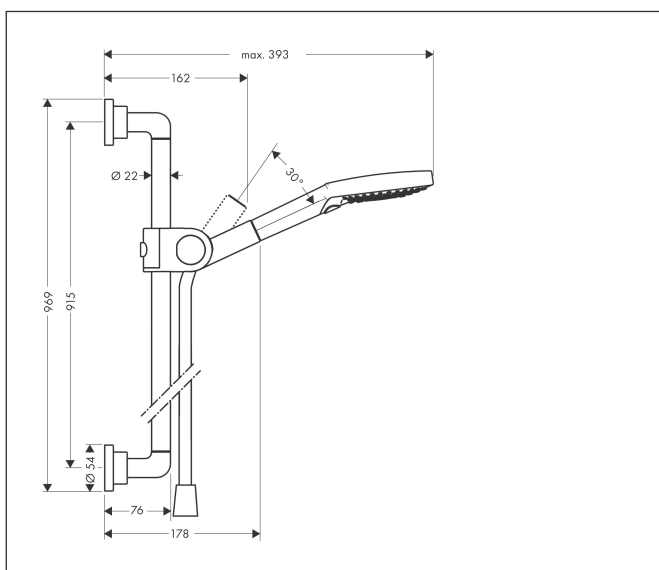

Merk	AXOR
Artikelnaam	<b>AXOR Citterio</b> doucheset 90 cm met handdouche 120 3jet
Art.nr.	27991000
Oppervlakte	chrom
Netto prijs	511,60 EUR

## Maat tekeningen

## Kenmerken

- bestaat uit: handdouche, douchestang, doucheslang, schuifstuk
- diameter handdouche 120 mm
- Rain, RainAir volle zachte regenstraal, WhirlAir
- handige straalkeuze via Select-knop
- QuickClean: Kalkaanslag kun je eenvoudig met je vinger verwijderen
- traploos in hoogte verstelbaar
- 30° naar voren verstelbaar
- doorstroomhoeveelheid Rain bij 3 bar: 15 l/min
- functie van: 7,6 l/min
- houder voor doucheslang met konische moer
- wandhouders van metaal
- profielbuis: rond
- diameter glijstang: 22 mm
- boorafstand: 915 mm
- draaikoppeling voorkomt dat de slang in de knoop raakt