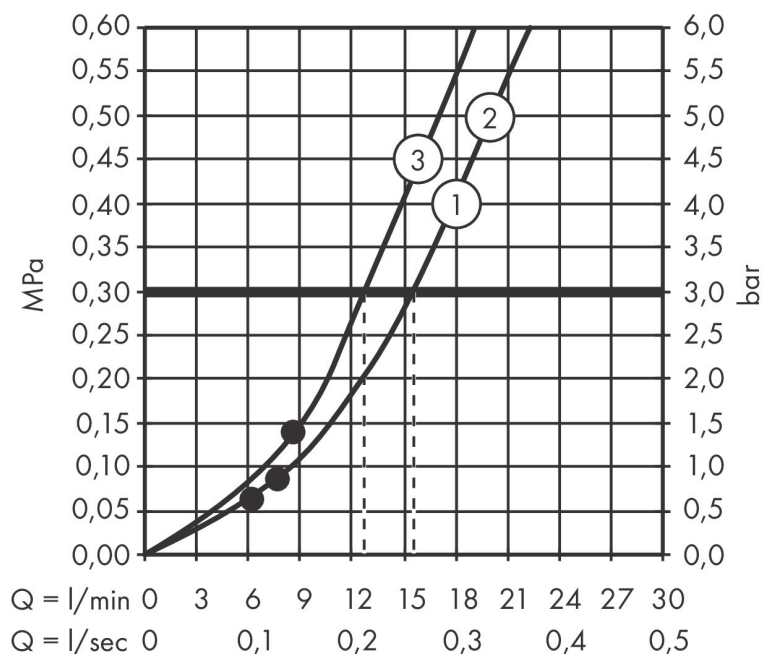

Merk	AXOR
Artikelnaam	AXOR Citterio doucheset 90 cm met handdouche 120 3jet
Art.nr.	27991000
Oppervlakte	chrom
Netto prijs	511,60 EUR

Stroomschema

- 1 Rain krachtige regenstraal
- 2 RainAir volle zachte regenstraal
- 3 WhirlAIR intensieve massagestraal
- 4 Rain + Booster

De verbruikswaarden werden in overeenstemming met de praktijk met de bijbehorende armaturen (thermostaat/mengkraan/inbouwventiel) gemeten.