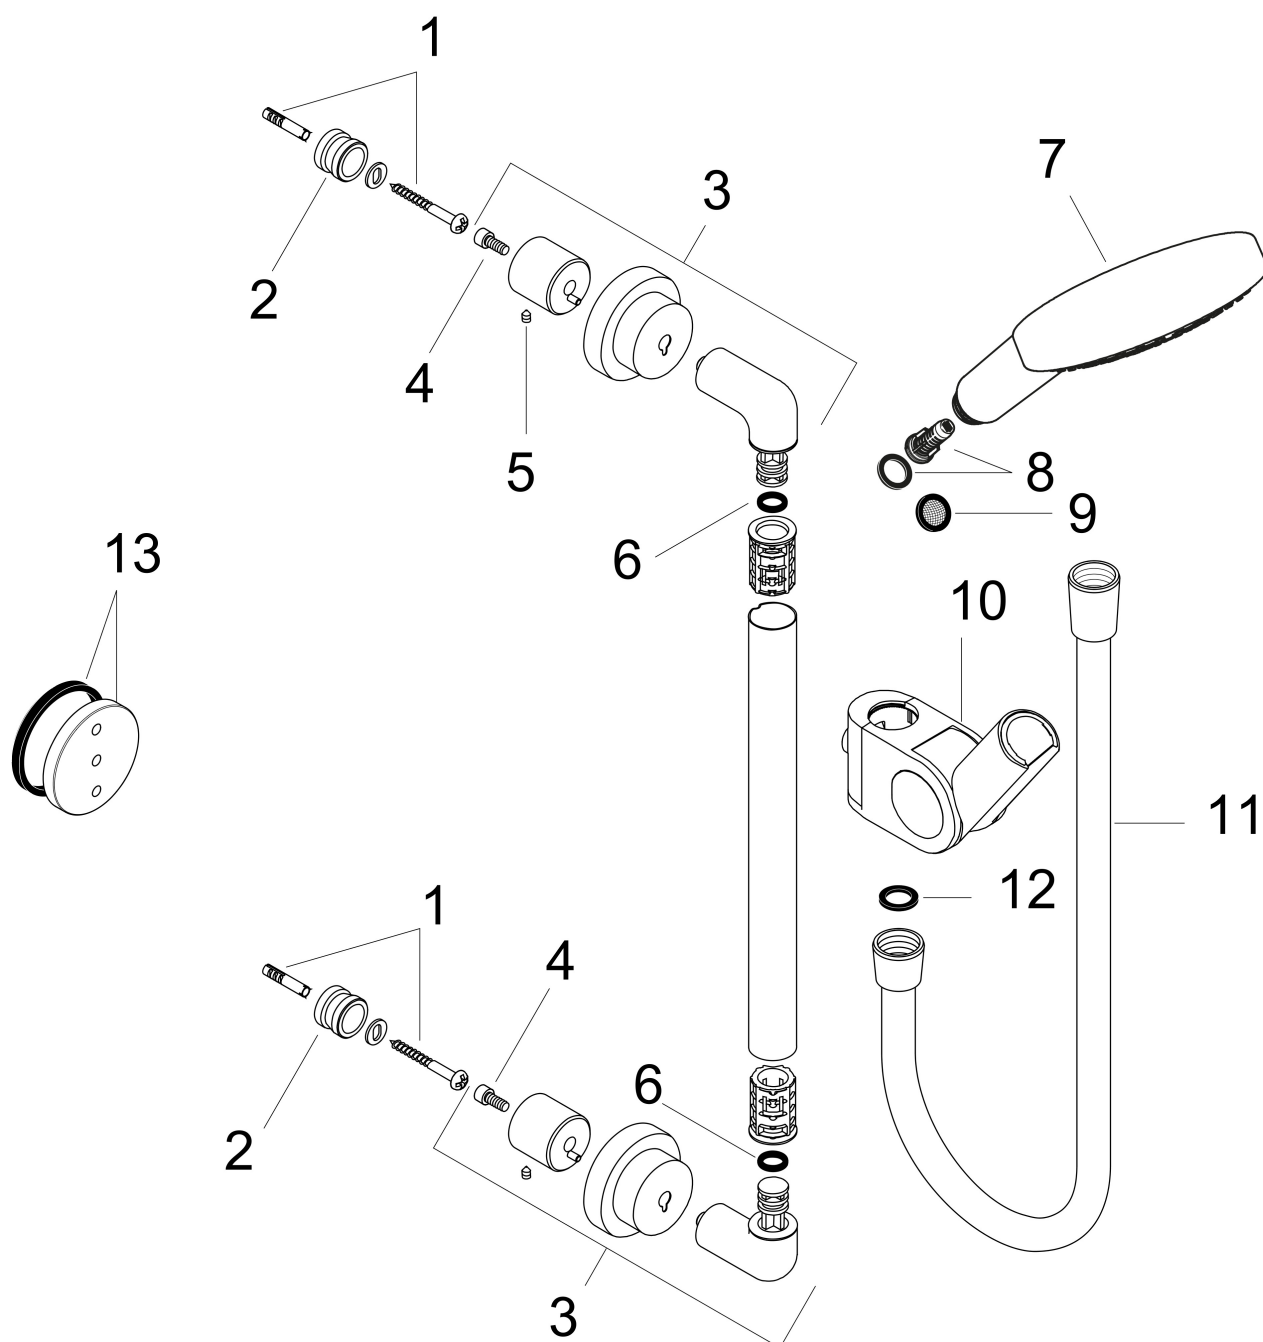

Merk	AXOR
Artikelnaam	AXOR Citterio doucheset 90 cm met handdouche 120 3jet
Art.nr.	27991000
Oppervlakte	chromom
Netto prijs	511,60 EUR

Explosietekening voor bouwjaar: >01/17