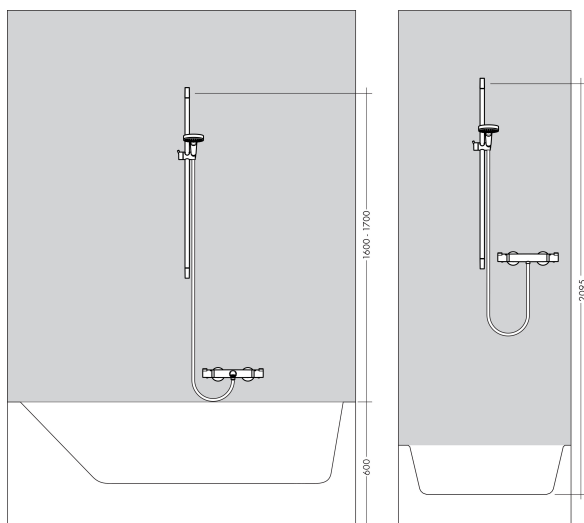

Merk	AXOR
Artikelnaam	AXOR Citterio doucheset 90 cm met handdouche 120 3jet
Art.nr.	27991000
Oppervlakte	chrom
Netto prijs	511,60 EUR

Installatievoorbeelden

i Afmetingen kunnen variëren vanwege keramische toleranties die verband houden met het productieproces.