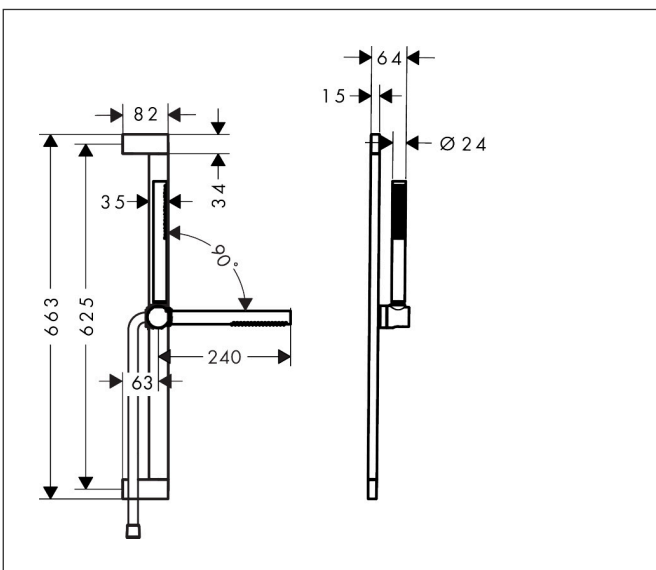

Merk	hansgrohe
Artikelnaam	Pulsify S doucheset 100 1jet EcoSmart+ met glijstang 65 cm
Art.nr.	24373700
Oppervlakte	Mat wit
Netto prijs	408,04 EUR

Product foto

Maat tekeningen

Kenmerken

- bestaat uit: staafhanddouche, douchestang, doucheslang, schuifstuk
- diameter handdouche 98 x 24 mm
- PowderRain
- QuickClean: Kalkaanslag kun je eenvoudig met je vinger verwijderen
- traploos in hoogte verstelbaar
- functie van: 3,8 l/min
- schuifstuk voor rechts- en linkshandige montage
- schuifstuk met vergrendelingsmechanisme
- wandhouders gemaakt van kunststof
- schuifstuk van kunststof/metaal
- profielbuis: kubusvormig
- buislengte: 663 mm
- boorafstand: 625 mm
- doucheslang met conische moer aan beide uiteinden
- draaikoppeling voorkomt dat de slang in de knoop raakt
- EU taxonomie: max 6l/min - draagt substantieel bij aan duurzaamheid

Technologie

Straalsoorten

Merk hansgrohe
 Artikelnaam **Pulsify S** doucheset 100 1jet EcoSmart+ met glijstang 65 cm
 Art.nr. 24373700
 Oppervlakte Mat wit
 Netto prijs 408,04 EUR

Stroomschema

De verbruikswaarden werden in overeenstemming met de praktijk met de bijbehorende armaturen (thermostaat/mengkraan/inbouwventiel) gemeten.

Merk hansgrohe
 Artikelnaam **Pulsify S** doucheset 100 1jet EcoSmart+ met glijstang 65 cm
 Art.nr. 24373700
 Oppervlakte Mat wit
 Netto prijs 408,04 EUR

Explosietekening voor bouwjaar: >01/24

Merk hansgrohe
 Artikelnaam **Pulsify S** doucheset 100 1jet EcoSmart+ met glijstang 65 cm
 Art.nr. 24373700
 Oppervlakte Mat wit
 Netto prijs 408,04 EUR

Onderdelen voor bouwjaar: >01/24

Pos	Beschrijving	Art.nr.	Prijs
1	afdekkap	87143700	24,90
2	bevestigingsmateriaal	94726000	20,40
3	opvulschijf 7 mm	94728000	7,70
4	schuifstuk cpl.	94727700	170,60
5	Handdouche	24126700	83,13
6	zeef	92672000	4,80
7	dichting	98058000	3,00
8	doucheslang Isiflex'B 1,60 m	28276700	43,50