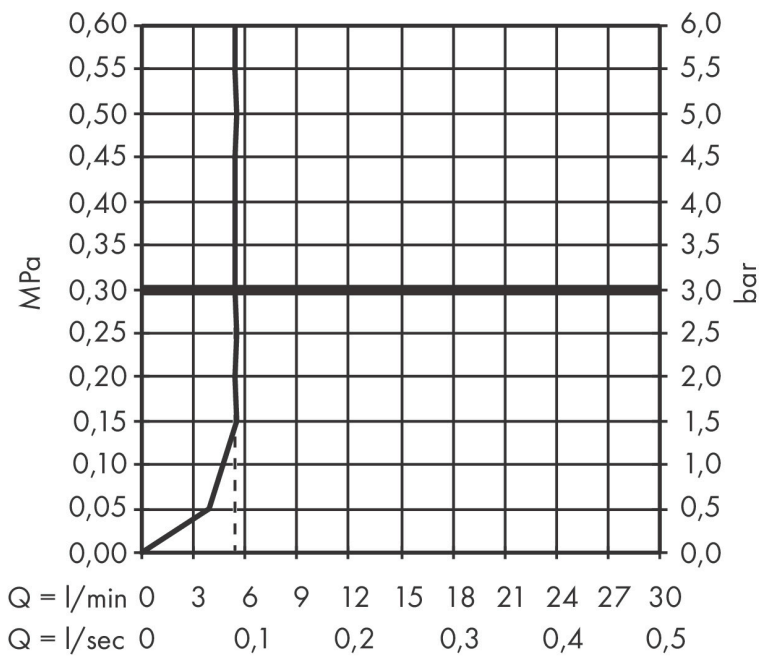

Merk	hansgrohe
Artikelnaam	Pulsify S doucheset 100 1jet EcoSmart+ met glijstang 65 cm
Art.nr.	24373700
Oppervlakte	Mat wit
Netto prijs	408,04 EUR

Product foto

Maat tekeningen

Kenmerken

- bestaat uit: staafhanddouche, douchestang, doucheslang, schuifstuk
- diameter handdouche 98 x 24 mm
- PowderRain
- QuickClean: Kalkaanslag kun je eenvoudig met je vinger verwijderen
- traploos in hoogte verstelbaar
- functie van: 3,8 l/min
- schuifstuk voor rechts- en linkshandige montage
- schuifstuk met vergrendelingsmechanisme
- wandhouders gemaakt van kunststof
- schuifstuk van kunststof/metaal
- profielbuis: kubusvormig
- buislengte: 663 mm
- boorafstand: 625 mm
- doucheslang met conische moer aan beide uiteinden
- draaikoppeling voorkomt dat de slang in de knoop raakt
- EU taxonomie: max 6l/min - draagt substantieel bij aan duurzaamheid

Technologie

Straalsoorten

Merk hansgrohe
 Artikelnaam **Pulsify S** doucheset 100 1jet EcoSmart+ met glijstang 65 cm
 Art.nr. 24373700
 Oppervlakte Mat wit
 Netto prijs 408,04 EUR

Stroomschema

De verbruikswaarden werden in overeenstemming met de praktijk met de bijbehorende armaturen (thermostaat/mengkraan/inbouwventiel) gemeten.

Merk hansgrohe
 Artikelnaam **Pulsify S** doucheset 100 1jet EcoSmart+ met glijstang 65 cm
 Art.nr. 24373700
 Oppervlakte Mat wit
 Netto prijs 408,04 EUR

Explosietekening voor bouwjaar: >01/24

Merk hansgrohe
 Artikelnaam **Pulsify S** doucheset 100 1jet EcoSmart+ met glijstang 65 cm
 Art.nr. 24373700
 Oppervlakte Mat wit
 Netto prijs 408,04 EUR