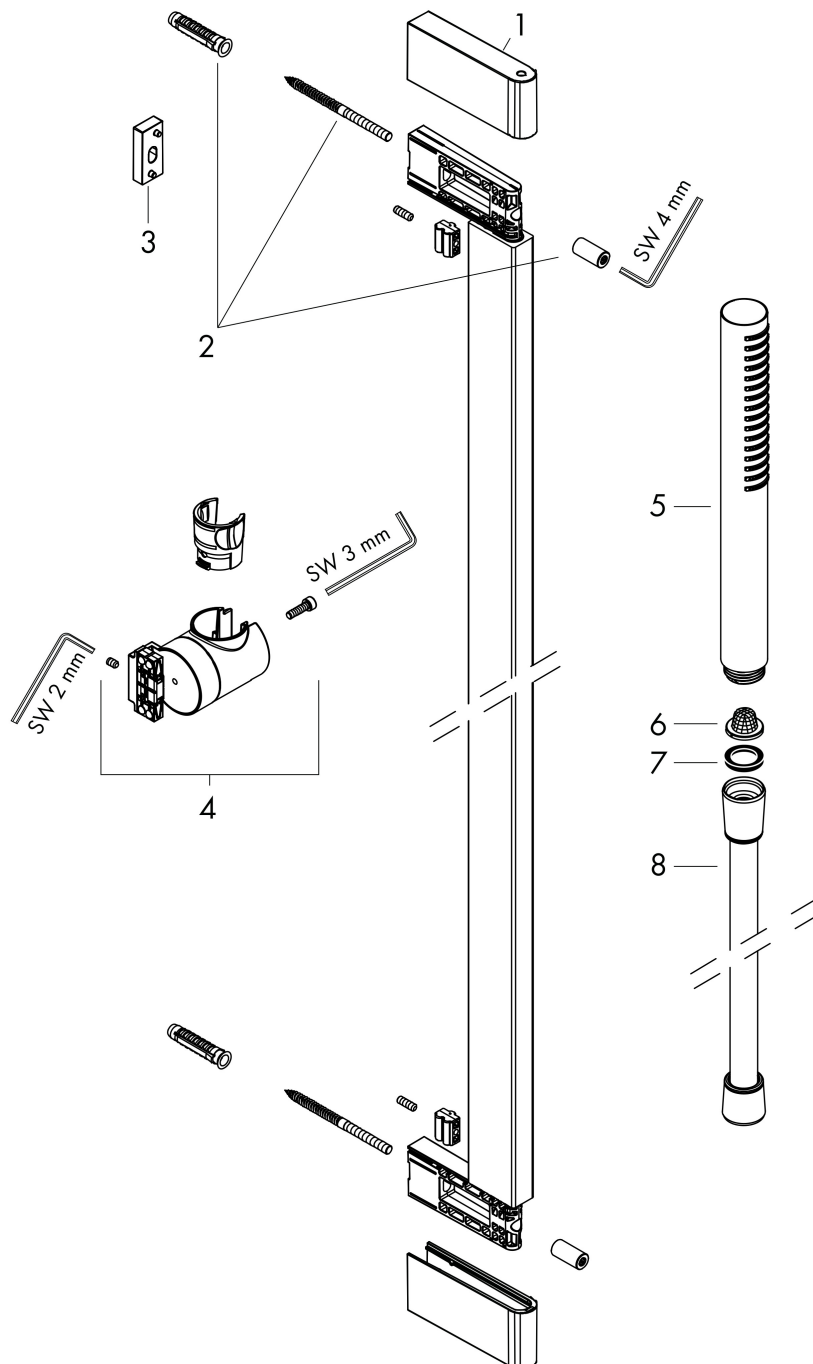

Merk	hansgrohe
Artikelnaam	Pulsify S doucheset 100 1jet EcoSmart+ met glijstang 65 cm
Art.nr.	24373700
Oppervlakte	Mat wit
Netto prijs	408,04 EUR

Product foto

Maat tekeningen

Kenmerken

- bestaat uit: staafhanddouche, douchestang, doucheslang, schuifstuk
- diameter handdouche 98 x 24 mm
- PowderRain
- QuickClean: Kalkaanslag kun je eenvoudig met je vinger verwijderen
- traploos in hoogte verstelbaar
- functie van: 3,8 l/min
- schuifstuk voor rechts- en linkshandige montage
- schuifstuk met vergrendelingsmechanisme
- wandhouders gemaakt van kunststof
- schuifstuk van kunststof/metaal
- profielbuis: kubusvormig
- buislengte: 663 mm
- boorafstand: 625 mm
- doucheslang met conische moer aan beide uiteinden
- draaikoppeling voorkomt dat de slang in de knoop raakt
- EU taxonomie: max 6l/min - draagt substantieel bij aan duurzaamheid

Technologie

Straalsoorten

Merk hansgrohe
 Artikelnaam **Pulsify S** doucheset 100 1jet EcoSmart+ met glijstang 65 cm
 Art.nr. 24373700
 Oppervlakte Mat wit
 Netto prijs 408,04 EUR

Stroomschema

De verbruikswaarden werden in overeenstemming met de praktijk met de bijbehorende armaturen (thermostaat/mengkraan/inbouwventiel) gemeten.

Merk hansgrohe
 Artikelnaam **Pulsify S** doucheset 100 1jet EcoSmart+ met glijstang 65 cm
 Art.nr. 24373700
 Oppervlakte Mat wit
 Netto prijs 408,04 EUR

Explosietekening voor bouwjaar: >01/24

Merk hansgrohe
 Artikelnaam **Pulsify S** doucheset 100 1jet EcoSmart+ met glijstang 65 cm
 Art.nr. 24373700
 Oppervlakte Mat wit
 Netto prijs 408,04 EUR

Onderdelen voor bouwjaar: >01/24

Pos	Beschrijving	Art.nr.	Prijs
1	afdekkap	87143700	24,90
2	bevestigingsmateriaal	94726000	20,40
3	opvulschijf 7 mm	94728000	7,70
4	schuifstuk cpl.	94727700	170,60
5	Handdouche	24126700	83,13
6	zeef	92672000	4,80
7	dichting	98058000	3,00
8	doucheslang Isiflex'B 1,60 m	28276700	43,50