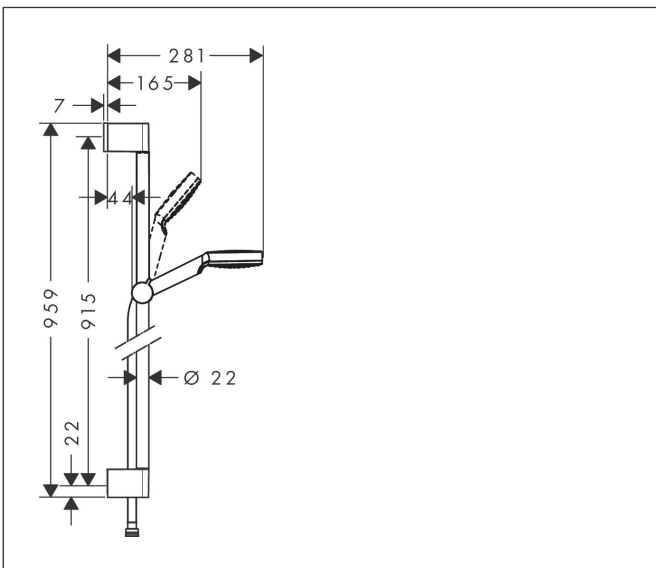

Merk	hansgrohe
Artikelnaam	Crometta doucheset 1 jet EcoSmart met Unica'glijstang 90 cm
Art.nr.	26539400
Oppervlakte	wit/chroom
Netto prijs	75,81 EUR

Product foto

Maat tekeningen

Kenmerken

- bestaat uit: handdouche, douchestang, doucheslang, schuifstuk
- diameter handdouche 100 mm
- Rain
- QuickClean: Kalkaanslag kun je eenvoudig met je vinger verwijderen
- traploos in hoogte verstelbaar
- hellingshoek van de houder is 45° verstelbaar
- functie van: 5,1 l/min
- wandhouders gemaakt van kunststof
- profielbuis: rond
- buislengte: 959 mm
- diameter glijstang: 22 mm
- boorafstand: 915 mm
- draaikoppeling voorkomt dat de slang in de knoop raakt

Technologie

Straalsoorten

Merk hansgrohe
 Artikelnaam **Crometta** doucheset 1 jet EcoSmart met Unica'glijstang 90 cm
 Art.nr. 26539400
 Oppervlakte wit/chroom
 Netto prijs 75,81 EUR

Stroomschema

Merk	hansgrohe
Artikelnaam	Crometta doucheset 1 jet EcoSmart met Unica'glijstang 90 cm
Art.nr.	26539400
Oppervlakte	wit/chroom
Netto prijs	75,81 EUR

Installatievoorbeelden

i Afmetingen kunnen variëren vanwege keramische toleranties die verband houden met het productieproces.

Merk	hansgrohe
Artikelnaam	Crometta doucheset 1 jet EcoSmart met Unica'glijstang 90 cm
Art.nr.	26539400
Oppervlakte	wit/chroom
Netto prijs	75,81 EUR

Explosietekening voor bouwjaar: >11/21

Merk hansgrohe
 Artikelnaam **Crometta** doucheset 1jet EcoSmart met Unica'glijstang 90 cm
 Art.nr. 26539400
 Oppervlakte wit/chroom
 Netto prijs 75,81 EUR

Onderdelen voor bouwjaar: >11/21