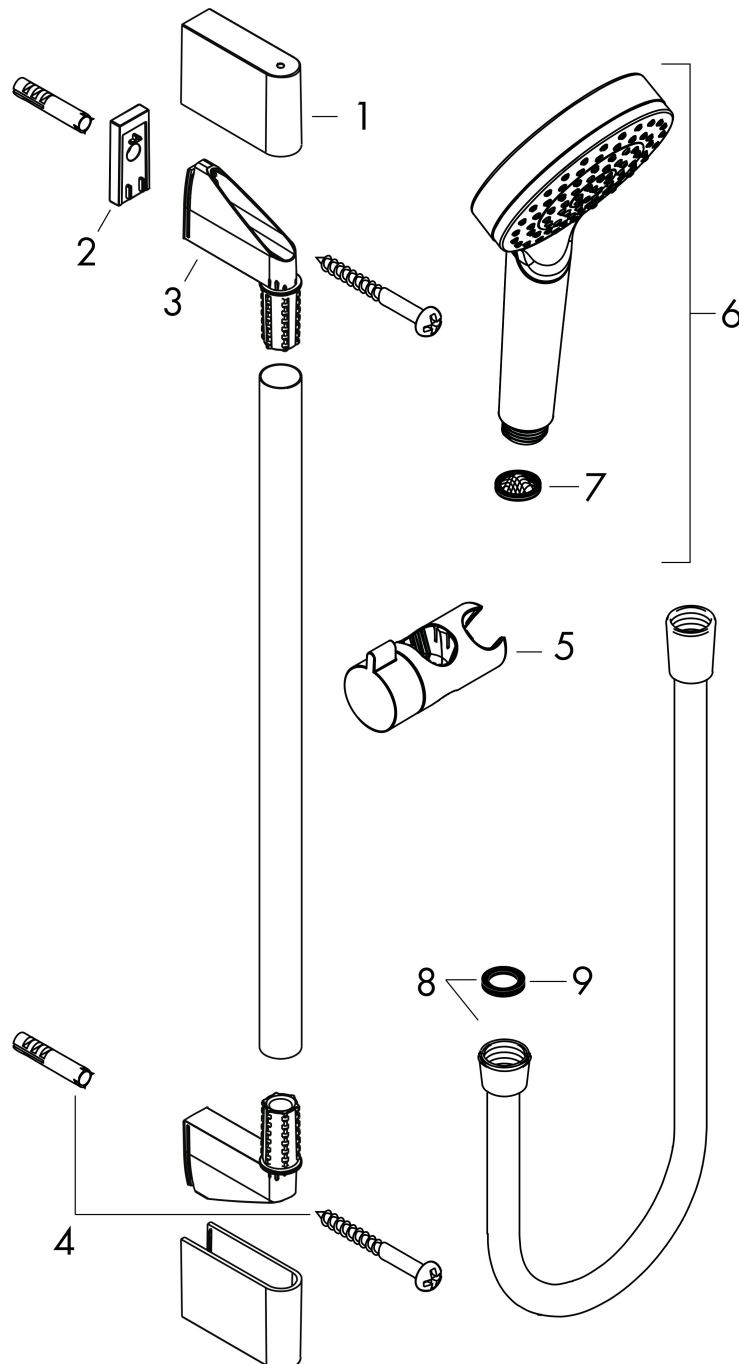

Merk	hansgrohe
Artikelnaam	Crometta doucheset 1 jet EcoSmart met Unica'glijstang 90 cm
Art.nr.	26539400
Oppervlakte	wit/chroom
Netto prijs	75,81 EUR

Product foto

Maat tekeningen

Kenmerken

- bestaat uit: handdouche, douchestang, doucheslang, schuifstuk
- diameter handdouche 100 mm
- Rain
- QuickClean: Kalkaanslag kun je eenvoudig met je vinger verwijderen
- traploos in hoogte verstelbaar
- hellingshoek van de houder is 45° verstelbaar
- functie van: 5,1 l/min
- wandhouders gemaakt van kunststof
- profielbuis: rond
- buislengte: 959 mm
- diameter glijstang: 22 mm
- boorafstand: 915 mm
- draaikoppeling voorkomt dat de slang in de knoop raakt

Technologie

Straalsoorten

Merk hansgrohe
 Artikelnaam **Crometta** doucheset 1 jet EcoSmart met Unica'glijstang 90 cm
 Art.nr. 26539400
 Oppervlakte wit/chroom
 Netto prijs 75,81 EUR

Stroomschema

Merk	hansgrohe
Artikelnaam	Crometta doucheset 1 jet EcoSmart met Unica'glijstang 90 cm
Art.nr.	26539400
Oppervlakte	wit/chroom
Netto prijs	75,81 EUR

Installatievoorbeelden

i Afmetingen kunnen variëren vanwege keramische toleranties die verband houden met het productieproces.

Merk	hansgrohe
Artikelnaam	Crometta doucheset 1 jet EcoSmart met Unica'glijstang 90 cm
Art.nr.	26539400
Oppervlakte	wit/chroom
Netto prijs	75,81 EUR

Explosietekening voor bouwjaar: >11/21

Merk hansgrohe
 Artikelnaam **Crometta** doucheset 1jet EcoSmart met Unica'glijstang 90 cm
 Art.nr. 26539400
 Oppervlakte wit/chroom
 Netto prijs 75,81 EUR

Onderdelen voor bouwjaar: >11/21