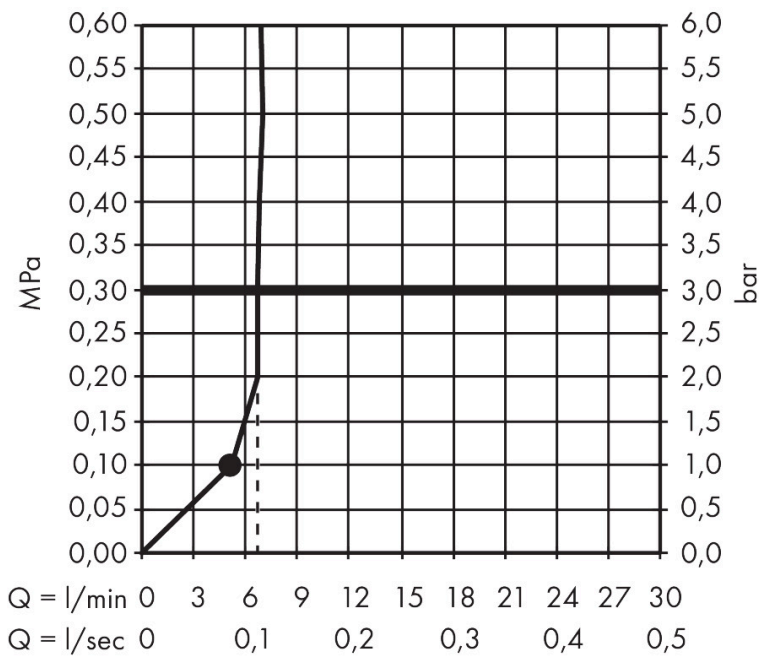

Merk	hansgrohe
Artikelnaam	Crometta doucheset 1 jet EcoSmart met Unica'glijstang 90 cm
Art.nr.	26539400
Oppervlakte	wit/chroom
Netto prijs	75,81 EUR

Product foto

Maat tekeningen

Kenmerken

- bestaat uit: handdouche, douchestang, doucheslang, schuifstuk
- diameter handdouche 100 mm
- Rain
- QuickClean: Kalkaanslag kun je eenvoudig met je vinger verwijderen
- traploos in hoogte verstelbaar
- hellingshoek van de houder is 45° verstelbaar
- functie van: 5,1 l/min
- wandhouders gemaakt van kunststof
- profielbuis: rond
- buislengte: 959 mm
- diameter glijstang: 22 mm
- boorafstand: 915 mm
- draaikoppeling voorkomt dat de slang in de knoop raakt

Technologie

Straalsoorten

Merk hansgrohe
 Artikelnaam **Crometta** doucheset 1 jet EcoSmart met Unica'glijstang 90 cm
 Art.nr. 26539400
 Oppervlakte wit/chroom
 Netto prijs 75,81 EUR

Stroomschema

Merk	hansgrohe
Artikelnaam	Crometta doucheset 1 jet EcoSmart met Unica'glijstang 90 cm
Art.nr.	26539400
Oppervlakte	wit/chroom
Netto prijs	75,81 EUR

Installatievoorbeelden

i Afmetingen kunnen variëren vanwege keramische toleranties die verband houden met het productieproces.

Merk	hansgrohe
Artikelnaam	Crometta doucheset 1 jet EcoSmart met Unica'glijstang 90 cm
Art.nr.	26539400
Oppervlakte	wit/chroom
Netto prijs	75,81 EUR

Explosietekening voor bouwjaar: >11/21

Merk hansgrohe
 Artikelnaam **Crometta** doucheset 1jet EcoSmart met Unica'glijstang 90 cm
 Art.nr. 26539400
 Oppervlakte wit/chroom
 Netto prijs 75,81 EUR

Onderdelen voor bouwjaar: >11/21