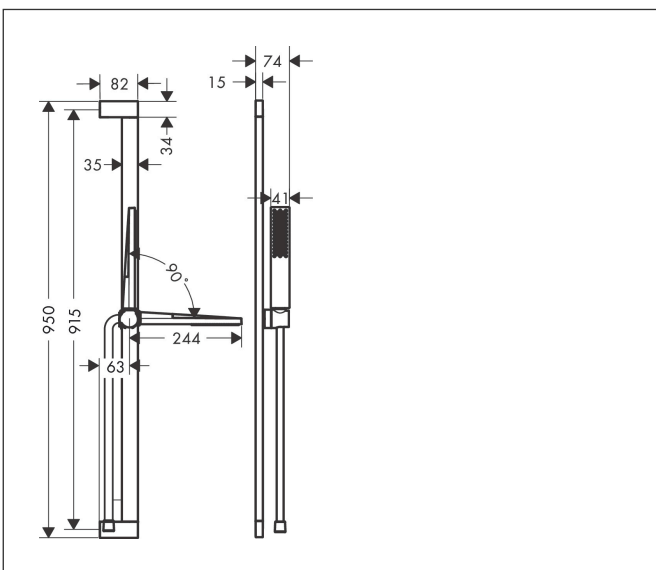

Merk hansgrohe
 Artikelnaam **Pulsify E** doucheset 100 1jet EcoSmart met glijstang 90 cm
 Art.nr. 24380670
 Oppervlakte Mat zwart
 Netto prijs 415,61 EUR

Product foto

Maat tekeningen

Kenmerken

- bestaat uit: douchestang, doucheslang, schuifstuk, staafhand-douche
- diameter handdouche 100 x 25 mm
- PowderRain
- QuickClean: Kalkaanslag kun je eenvoudig met je vinger verwijderen
- traploos in hoogte verstelbaar
- functie van: 4,8 l/min
- schuifstuk voor rechts- en linkshandige montage
- schuifstuk met vergrendelingsmechanisme
- wandhouders gemaakt van kunststof
- metalen handdouchehouder
- profielbuis: kubusvormig
- buislengte: 950 mm
- boorafstand: 915 mm
- doucheslang met conische moer aan beide uiteinden
- draaikoppeling voorkomt dat de slang in de knoop raakt
- EU taxonomie: max. 8l/min

Technologie

Straalsoorten

Certificaat

Merk hansgrohe
 Artikelnaam **Pulsify E** doucheset 100 1jet EcoSmart met glijstang 90 cm
 Art.nr. 24380670
 Oppervlakte Mat zwart
 Netto prijs 415,61 EUR

Stroomschema

Merk hansgrohe
 Artikelnaam **Pulsify E** doucheset 100 1jet EcoSmart met glijstang 90 cm
 Art.nr. 24380670
 Oppervlakte Mat zwart
 Netto prijs 415,61 EUR

Explosietekening voor bouwjaar: >04/23

Merk hansgrohe
 Artikelnaam **Pulsify E** doucheset 100 ljet EcoSmart met glijstang 90 cm
 Art.nr. 24380670
 Oppervlakte Mat zwart
 Netto prijs 415,61 EUR

Onderdelen voor bouwjaar: >04/23

Pos	Beschrijving	Art.nr.	Prijs
1	afdekkap	94729670	24,90
2	wandsteun compl.	85375000	20,40
3	opvulschijf 7 mm	94728000	7,70
4	schuifstuk cpl.	94727670	170,60
5	Handdouche	24320670	83,13
6	zeef	92672000	4,80
7	dichting	98058000	3,00
8	doucheslang Isiflex'B 1,60 m	28276670	43,50
2	bevestigingsmateriaal	94726000	20,40