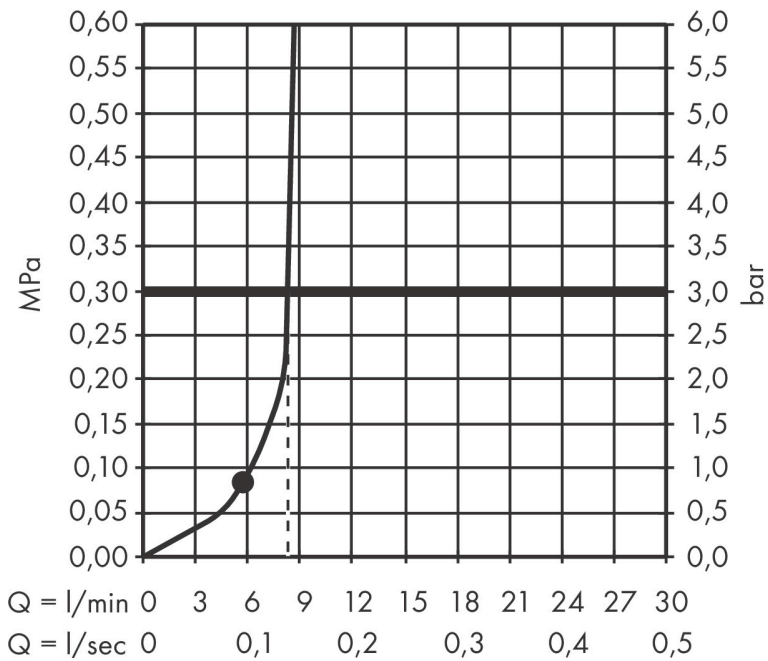

Merk hansgrohe
 Artikelnaam **Pulsify E** doucheset 100 1jet EcoSmart met glijstang 90 cm
 Art.nr. 24380670
 Oppervlakte Mat zwart
 Netto prijs 415,61 EUR

Product foto

Maat tekeningen

Kenmerken

- bestaat uit: douchestang, doucheslang, schuifstuk, staafhand-douche
- diameter handdouche 100 x 25 mm
- PowderRain
- QuickClean: Kalkaanslag kun je eenvoudig met je vinger verwijderen
- traploos in hoogte verstelbaar
- functie van: 4,8 l/min
- schuifstuk voor rechts- en linkshandige montage
- schuifstuk met vergrendelingsmechanisme
- wandhouders gemaakt van kunststof
- metalen handdouchehouder
- profielbuis: kubusvormig
- buislengte: 950 mm
- boorafstand: 915 mm
- doucheslang met conische moer aan beide uiteinden
- draaikoppeling voorkomt dat de slang in de knoop raakt
- EU taxonomie: max. 8l/min

Technologie

Straalsoorten

Certificaat

Merk hansgrohe
 Artikelnaam **Pulsify E** doucheset 100 1jet EcoSmart met glijstang 90 cm
 Art.nr. 24380670
 Oppervlakte Mat zwart
 Netto prijs 415,61 EUR

Stroomschema

Merk hansgrohe
 Artikelnaam **Pulsify E** doucheset 100 1jet EcoSmart met glijstang 90 cm
 Art.nr. 24380670
 Oppervlakte Mat zwart
 Netto prijs 415,61 EUR

Explosietekening voor bouwjaar: >04/23

Merk hansgrohe
 Artikelnaam **Pulsify E** doucheset 100 ljet EcoSmart met glijstang 90 cm
 Art.nr. 24380670
 Oppervlakte Mat zwart
 Netto prijs 415,61 EUR