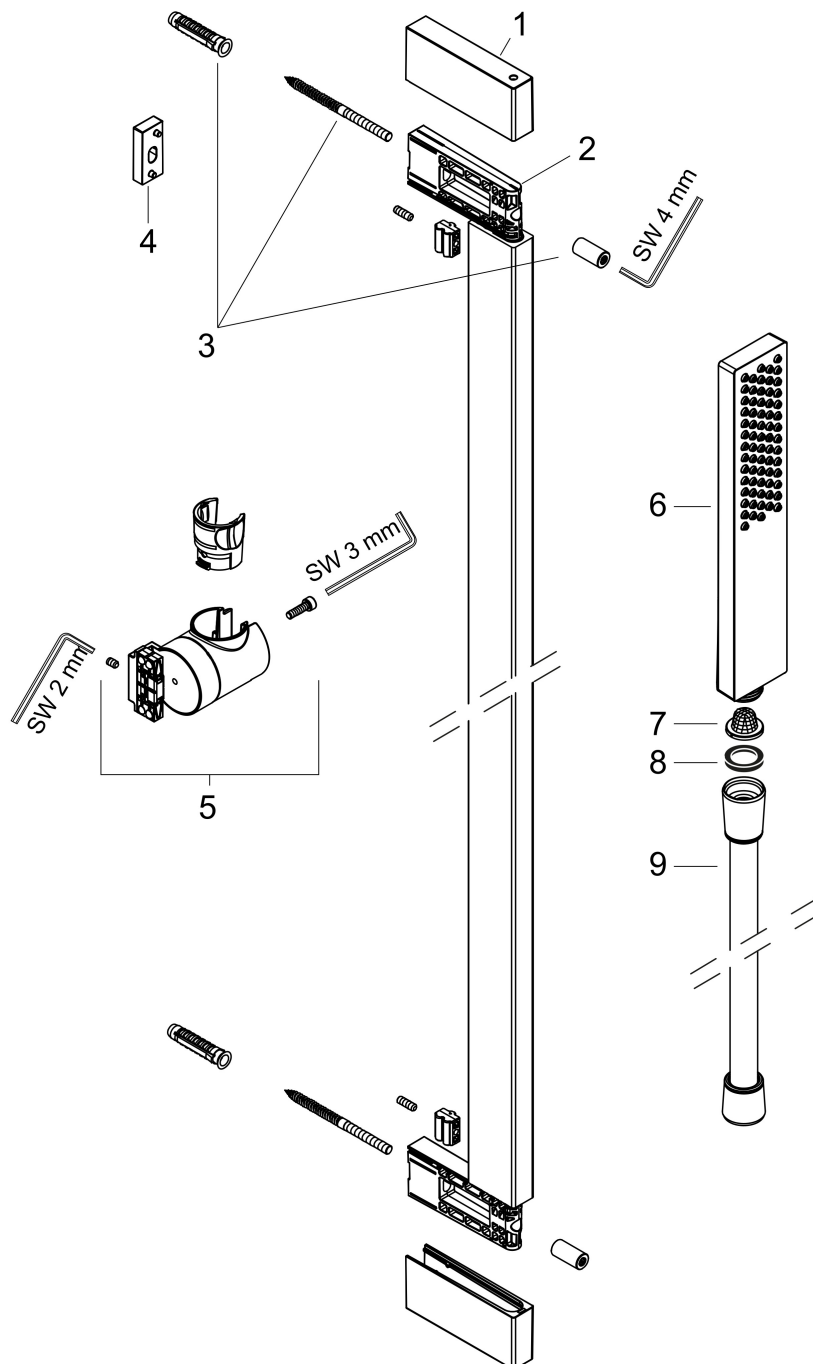

Merk hansgrohe
 Artikelnaam **Pulsify E** doucheset 100 1jet EcoSmart met glijstang 90 cm
 Art.nr. 24380670
 Oppervlakte Mat zwart
 Netto prijs 415,61 EUR

Product foto

Maat tekeningen

Kenmerken

- bestaat uit: douchestang, doucheslang, schuifstuk, staafhand-douche
- diameter handdouche 100 x 25 mm
- PowderRain
- QuickClean: Kalkaanslag kun je eenvoudig met je vinger verwijderen
- traploos in hoogte verstelbaar
- functie van: 4,8 l/min
- schuifstuk voor rechts- en linkshandige montage
- schuifstuk met vergrendelingsmechanisme
- wandhouders gemaakt van kunststof
- metalen handdouchehouder
- profielbuis: kubusvormig
- buislengte: 950 mm
- boorafstand: 915 mm
- doucheslang met conische moer aan beide uiteinden
- draaikoppeling voorkomt dat de slang in de knoop raakt
- EU taxonomie: max. 8l/min

Technologie

Straalsoorten

Certificaat

Merk hansgrohe
 Artikelnaam **Pulsify E** doucheset 100 1jet EcoSmart met glijstang 90 cm
 Art.nr. 24380670
 Oppervlakte Mat zwart
 Netto prijs 415,61 EUR

Stroomschema

Merk hansgrohe
 Artikelnaam **Pulsify E** doucheset 100 1jet EcoSmart met glijstang 90 cm
 Art.nr. 24380670
 Oppervlakte Mat zwart
 Netto prijs 415,61 EUR

Explosietekening voor bouwjaar: >04/23

Merk hansgrohe
 Artikelnaam **Pulsify E** doucheset 100 ljet EcoSmart met glijstang 90 cm
 Art.nr. 24380670
 Oppervlakte Mat zwart
 Netto prijs 415,61 EUR

Onderdelen voor bouwjaar: >04/23

Pos	Beschrijving	Art.nr.	Prijs
1	afdekkap	94729670	24,90
2	wandsteun compl.	85375000	20,40
3	opvulschijf 7 mm	94728000	7,70
4	schuifstuk cpl.	94727670	170,60
5	Handdouche	24320670	83,13
6	zeef	92672000	4,80
7	dichting	98058000	3,00
8	doucheslang Isiflex'B 1,60 m	28276670	43,50
2	bevestigingsmateriaal	94726000	20,40