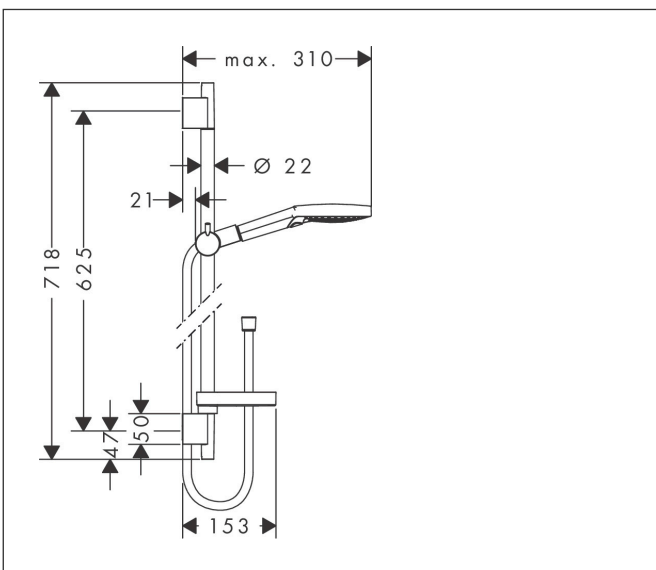

Merk	hansgrohe
Artikelnaam	Raindance Select S doucheset 120 3jet met Unica'glijstang 65 cm en zeepschaal
Art.nr.	26630000
Oppervlakte	chrom
Netto prijs	237,85 EUR

Product foto

Maat tekeningen

Kenmerken

- bestaat uit: handdouche, douchestang, doucheslang, schuifstuk, zeepschaal
- diameter handdouche 125 mm
- Rain, RainAir volle zachte regenstraal, Whirl intensieve massagestraal
- handige straalkeuze via Select-knop
- QuickClean: Kalkaanslag kun je eenvoudig met je vinger verwijderen
- traploos in hoogte verstelbaar
- 90° in positie verstelbaar schuifstuk, zwenkbaar naar links en rechts, omhoog en omlaag
- functie van: 8,8 l/min
- wandhouders gemaakt van kunststof
- profielbuis: rond
- buislengte: 718 mm
- diameter glijstang: 22 mm
- boorafstand: 625 mm
- draaikoppeling voorkomt dat de slang in de knoop raakt

Technologie

Straalsoorten

Certificaat

Merk	hansgrohe
Artikelnaam	Raindance Select S doucheset 120 3jet met Unica'glijstang 65 cm en zeepschaal
Art.nr.	26630000
Oppervlakte	chrom
Netto prijs	237,85 EUR

Stroomschema