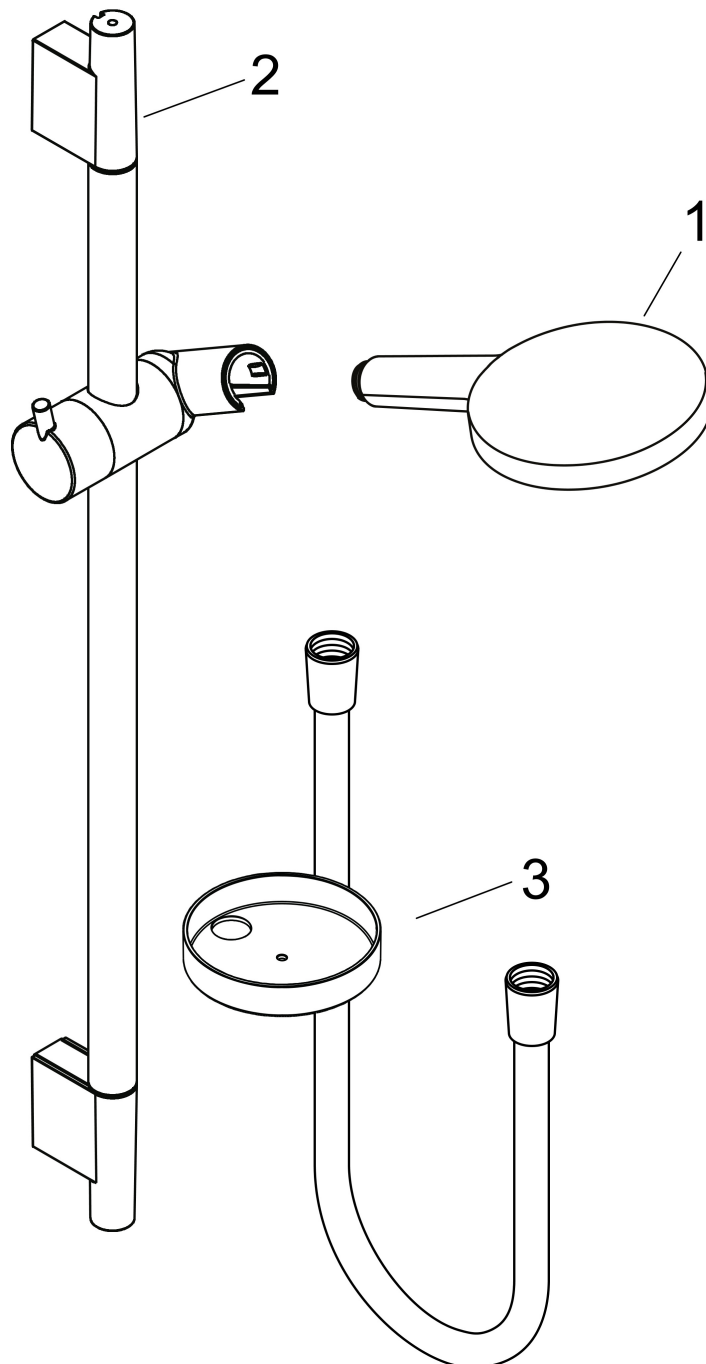

Merk	hansgrohe
Artikelnaam	Raindance Select S doucheset 120 3jet met Unica'glijstang 65 cm en zeepschaal
Art.nr.	26630000
Oppervlakte	chrom
Netto prijs	237,85 EUR

Product foto

Maat tekeningen

Kenmerken

- bestaat uit: handdouche, douchestang, doucheslang, schuifstuk, zeepschaal
- diameter handdouche 125 mm
- Rain, RainAir volle zachte regenstraal, Whirl intensieve massagestraal
- handige straalkeuze via Select-knop
- QuickClean: Kalkaanslag kun je eenvoudig met je vinger verwijderen
- traploos in hoogte verstelbaar
- 90° in positie verstelbaar schuifstuk, zwenkbaar naar links en rechts, omhoog en omlaag
- functie van: 8,8 l/min
- wandhouders gemaakt van kunststof
- profielbuis: rond
- buislengte: 718 mm
- diameter glijstang: 22 mm
- boorafstand: 625 mm
- draaikoppeling voorkomt dat de slang in de knoop raakt

Merk	hansgrohe
Artikelnaam	Raindance Select S doucheset 120 3jet met Unica'glijstang 65 cm en zeepschaal
Art.nr.	26630000
Oppervlakte	chrom
Netto prijs	237,85 EUR

Installatievoorbeelden

i Afmetingen kunnen variëren vanwege keramische toleranties die verband houden met het productieproces.

Merk	hansgrohe
Artikelnaam	Raindance Select S doucheset 120 3jet met Unica'glijstang 65 cm en zeepschaal
Art.nr.	26630000
Oppervlakte	chrom
Netto prijs	237,85 EUR

Explosietekening voor bouwjaar: >06/13