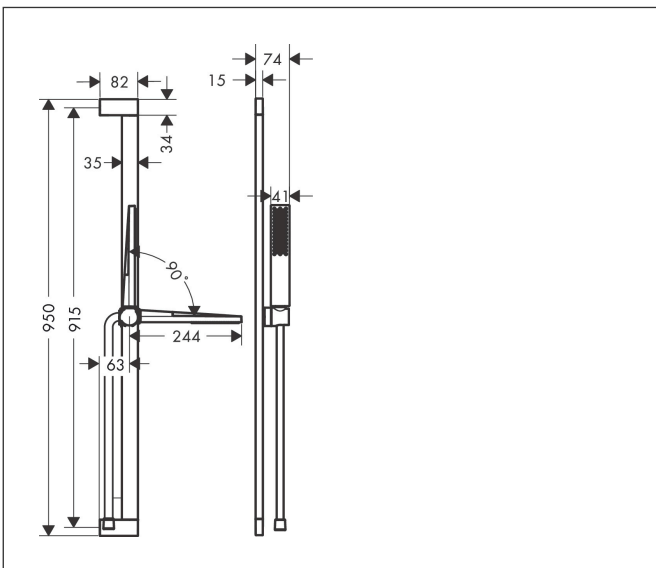

Merk hansgrohe
 Artikelnaam **Pulsify E** doucheset 100 1jet EcoSmart met glijstang 90 cm
 Art.nr. 24380700
 Oppervlakte Mat wit
 Netto prijs 415,61 EUR

Product foto

Kenmerken

- bestaat uit: douchestang, doucheslang, schuifstuk, staafhand-douche
- diameter handdouche 100 x 25 mm
- PowderRain
- QuickClean: Kalkaanslag kun je eenvoudig met je vinger verwijderen
- traploos in hoogte verstelbaar
- functie van: 4,8 l/min
- schuifstuk voor rechts- en linkshandige montage
- schuifstuk met vergrendelingsmechanisme
- wandhouders gemaakt van kunststof
- metalen handdouchehouder
- profielbuis: kubusvormig
- buislengte: 950 mm
- boorafstand: 915 mm
- doucheslang met conische moer aan beide uiteinden
- draaikoppeling voorkomt dat de slang in de knoop raakt
- EU taxonomie: max. 8l/min

Maat tekeningen

Technologie

Straalsoorten

Certificaat

Merk hansgrohe
 Artikelnaam **Pulsify E** doucheset 100 1jet EcoSmart met glijstang 90 cm
 Art.nr. 24380700
 Oppervlakte Mat wit
 Netto prijs 415,61 EUR

Stroomschema

Merk hansgrohe
 Artikelnaam **Pulsify E** doucheset 100 1jet EcoSmart met glijstang 90 cm
 Art.nr. 24380700
 Oppervlakte Mat wit
 Netto prijs 415,61 EUR

Explosietekening voor bouwjaar: >04/23

Merk hansgrohe
 Artikelnaam **Pulsify E** doucheset 100 ljet EcoSmart met glijstang 90 cm
 Art.nr. 24380700
 Oppervlakte Mat wit
 Netto prijs 415,61 EUR

Onderdelen voor bouwjaar: >04/23

| Pos | Beschrijving | Art.nr. | Prijs |
|-----|------------------------------|----------|--------|
| 1 | afdekkap | 94729700 | 24,90 |
| 2 | bevestigingsmateriaal | 94726000 | 20,40 |
| 3 | opvulschijf 7 mm | 94728000 | 7,70 |
| 4 | schuifstuk cpl. | 94727700 | 170,60 |
| 5 | Handdouche | 24320700 | 83,13 |
| 6 | zeef | 92672000 | 4,80 |
| 7 | dichting | 98058000 | 3,00 |
| 8 | doucheslang Isiflex'B 1,60 m | 28276700 | 43,50 |