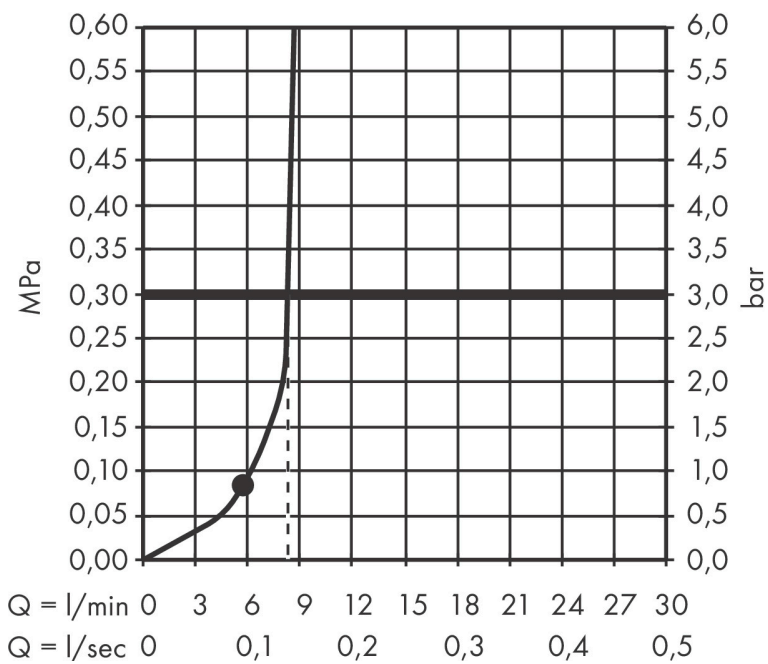

Merk hansgrohe
 Artikelnaam **Pulsify E** doucheset 100 1jet EcoSmart met glijstang 90 cm
 Art.nr. 24380700
 Oppervlakte Mat wit
 Netto prijs 415,61 EUR

Product foto

Kenmerken

- bestaat uit: douchestang, doucheslang, schuifstuk, staafhand-douche
- diameter handdouche 100 x 25 mm
- PowderRain
- QuickClean: Kalkaanslag kun je eenvoudig met je vinger verwijderen
- traploos in hoogte verstelbaar
- functie van: 4,8 l/min
- schuifstuk voor rechts- en linkshandige montage
- schuifstuk met vergrendelingsmechanisme
- wandhouders gemaakt van kunststof
- metalen handdouchehouder
- profielbuis: kubusvormig
- buislengte: 950 mm
- boorafstand: 915 mm
- doucheslang met conische moer aan beide uiteinden
- draaikoppeling voorkomt dat de slang in de knoop raakt
- EU taxonomie: max. 8l/min

Maat tekeningen

Technologie

Straalsoorten

Certificaat

Merk hansgrohe
 Artikelnaam **Pulsify E** doucheset 100 1jet EcoSmart met glijstang 90 cm
 Art.nr. 24380700
 Oppervlakte Mat wit
 Netto prijs 415,61 EUR

Stroomschema

Merk hansgrohe
 Artikelnaam **Pulsify E** doucheset 100 1jet EcoSmart met glijstang 90 cm
 Art.nr. 24380700
 Oppervlakte Mat wit
 Netto prijs 415,61 EUR

Explosietekening voor bouwjaar: >04/23