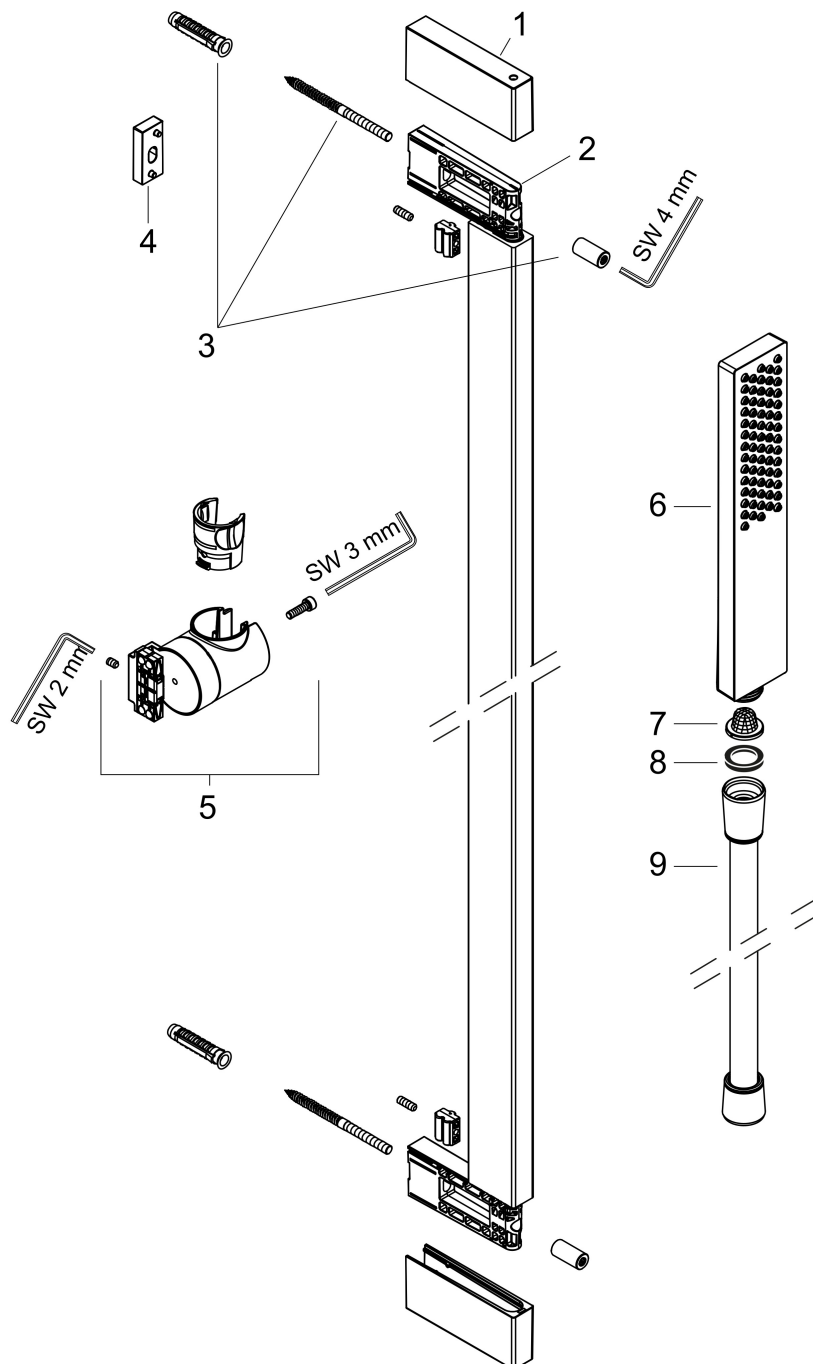

Merk hansgrohe
 Artikelnaam **Pulsify E** doucheset 100 1jet EcoSmart met glijstang 90 cm
 Art.nr. 24380700
 Oppervlakte Mat wit
 Netto prijs 415,61 EUR

Product foto

Kenmerken

- bestaat uit: douchestang, doucheslang, schuifstuk, staafhand-douche
- diameter handdouche 100 x 25 mm
- PowderRain
- QuickClean: Kalkaanslag kun je eenvoudig met je vinger verwijderen
- traploos in hoogte verstelbaar
- functie van: 4,8 l/min
- schuifstuk voor rechts- en linkshandige montage
- schuifstuk met vergrendelingsmechanisme
- wandhouders gemaakt van kunststof
- metalen handdouchehouder
- profielbuis: kubusvormig
- buislengte: 950 mm
- boorafstand: 915 mm
- doucheslang met conische moer aan beide uiteinden
- draaikoppeling voorkomt dat de slang in de knoop raakt
- EU taxonomie: max. 8l/min

Maat tekeningen

Technologie

Straalsoorten

Certificaat

Merk hansgrohe
 Artikelnaam **Pulsify E** doucheset 100 1jet EcoSmart met glijstang 90 cm
 Art.nr. 24380700
 Oppervlakte Mat wit
 Netto prijs 415,61 EUR

Stroomschema

Merk hansgrohe
 Artikelnaam **Pulsify E** doucheset 100 1jet EcoSmart met glijstang 90 cm
 Art.nr. 24380700
 Oppervlakte Mat wit
 Netto prijs 415,61 EUR

Explosietekening voor bouwjaar: >04/23

Merk hansgrohe
 Artikelnaam **Pulsify E** doucheset 100 ljet EcoSmart met glijstang 90 cm
 Art.nr. 24380700
 Oppervlakte Mat wit
 Netto prijs 415,61 EUR

Onderdelen voor bouwjaar: >04/23

| Pos | Beschrijving | Art.nr. | Prijs |
|-----|------------------------------|----------|--------|
| 1 | afdekkap | 94729700 | 24,90 |
| 2 | bevestigingsmateriaal | 94726000 | 20,40 |
| 3 | opvulschijf 7 mm | 94728000 | 7,70 |
| 4 | schuifstuk cpl. | 94727700 | 170,60 |
| 5 | Handdouche | 24320700 | 83,13 |
| 6 | zeef | 92672000 | 4,80 |
| 7 | dichting | 98058000 | 3,00 |
| 8 | doucheslang Isiflex'B 1,60 m | 28276700 | 43,50 |