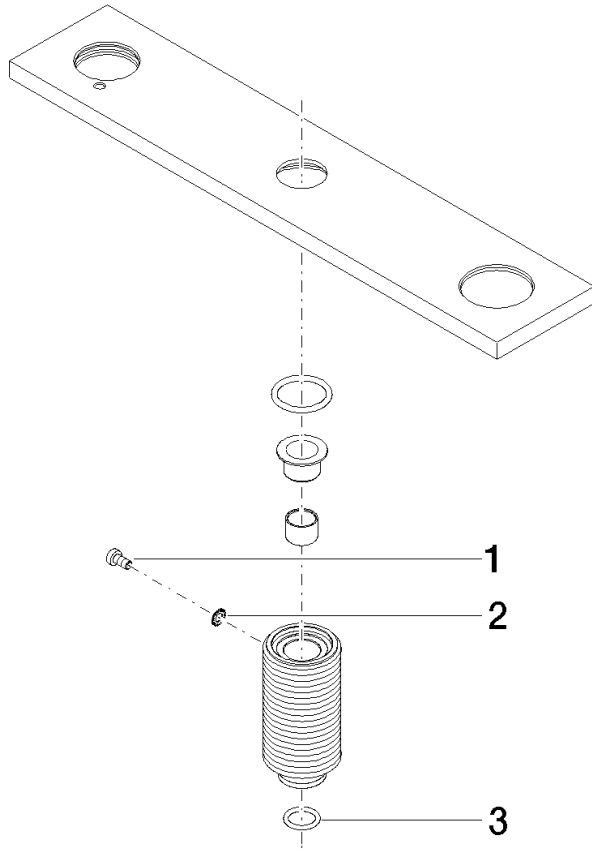

Abdeckung 300 x 60 x 9 mm - Chrom

90 27 87 008 00

Abdeckung 300 x 60 x 9 mm - Chrom

90 27 87 008 00

Abdeckung 300 x 60 x 9 mm - Chrom

90 27 87 008 00

Abdeckung 300 x 60 x 9 mm - Chrom

90 27 87 008 00

Abdeckung 300 x 60 x 9 mm - Chrom

90 27 87 008 00

Ersatzteilstückliste

Nr.	Artikelnummer	Benennung	Verbaumenge	Lieferzeit
	09 30 30 057 90	Befestigung Zylinderschraube mit Innensechskant mit niedrigem Kopf M4 x 8 mm -	3	2