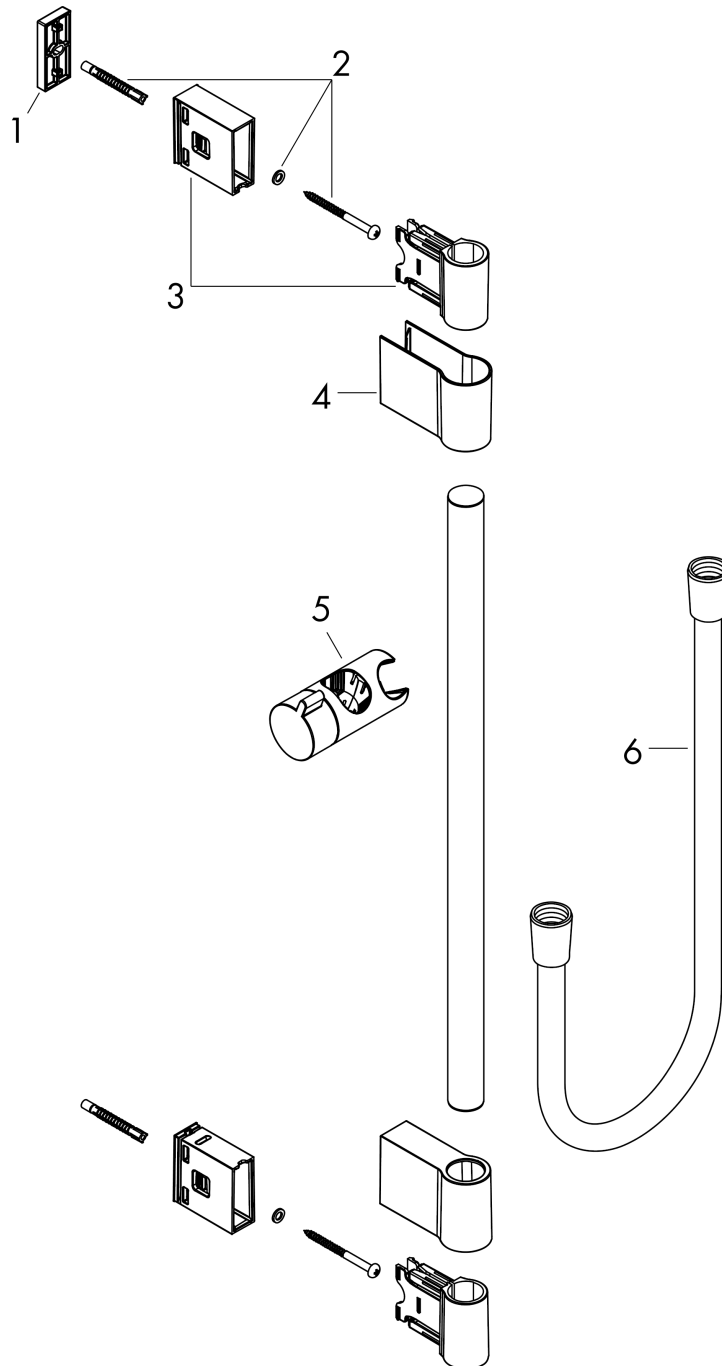

Unica

Varia 105 cm

Finish: **chrom** Artikelnummer: **27356000**

Beschrijving

- bestaat uit: douchestang, schuifstuk
- buislengte: 1044 mm
- diameter glijstang: 22 mm
- profielbuis: ronde
- afstand boorgaten is variabel: max. 990 mm
- variabele wandhouder
- schuifstuk verstelbaar in 2 posities
- wandhouders gemaakt van kunststof

Artikeldetails

Vrijblijvende advies
verkoopprijs excl. BTW 74,25 €

Vrijblijvende advies
verkoopprijs incl. BTW 89,84 €

Productfoto

Maattekening

Unica
 Varia 105 cm
 Finish: **chrom** Artikelnummer: **27356000**

Explosietekening

Bouwjaar: >01/17

Unica
Varia 105 cm
Finish: **chrom** Artikelnummer: **27356000**

Reserveonderdelenlijst

Bouwjaar: >01/17

Regel	Beschrijving	Artikelnummer	Prijs incl. BTW	VE
1	opvulschijf 7 mm	92950000	17,91 €	1
2	bevestigingsmateriaal	96179800	17,91 €	1
3	wandsteun	92976000	11,13 €	1
4	afdekkap	92975000	22,39 €	1
5	schuifstuk cpl.	92366000	35,82 €	1
6	doucheslang 1,60 m	28168000	-	1