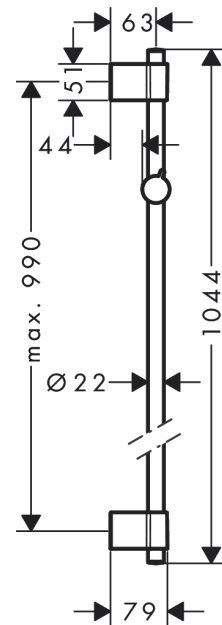

Unica

Varia 105 cm

Finish: **chrom** Artikelnummer: **27356000**

Beschrijving

- bestaat uit: douchestang, schuifstuk
- buislengte: 1044 mm
- diameter glijstang: 22 mm
- profielbuis: ronde
- afstand boorgaten is variabel: max. 990 mm
- variabele wandhouder
- schuifstuk verstelbaar in 2 posities
- wandhouders gemaakt van kunststof

Artikeldetails

Vrijblijvende advies
verkoopprijs excl. BTW 74,25 €

Vrijblijvende advies
verkoopprijs incl. BTW 89,84 €

Productfoto

Maattekening

Unica
 Varia 105 cm
 Finish: **chrom** Artikelnummer: **27356000**

Explosietekening

Bouwjaar: >01/17

Unica
Varia 105 cm
Finish: **chrom** Artikelnummer: **27356000**

Reserveonderdelenlijst

Bouwjaar: >01/17

Regel	Beschrijving	Artikelnummer	Prijs incl. BTW	VE
1	opvulschijf 7 mm	92950000	17,91 €	1
2	bevestigingsmateriaal	96179800	17,91 €	1
3	wandsteun	92976000	11,13 €	1
4	afdekkap	92975000	22,39 €	1
5	schuifstuk cpl.	92366000	35,82 €	1
6	doucheslang 1,60 m	28168000	-	1