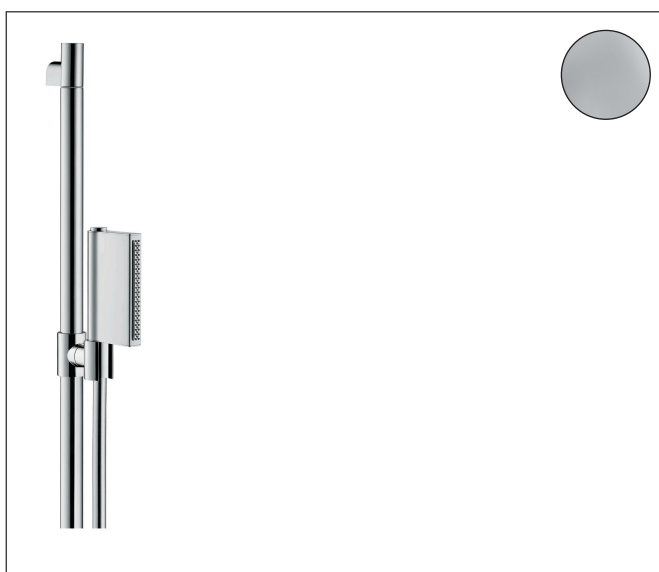

Merk	AXOR
Artikelnaam	AXOR One doucheset 90cm met handdouche 2jet
Art.nr.	45722000
Oppervlakte	chrom
Netto prijs	347,70 EUR

Product foto

Maat tekeningen

Kenmerken

- bestaat uit: handdouche, douchestang, doucheslang, schuifstuk
- diameter handdouche 124 x 24 mm
- Rain, RainFlow waterval
- handige straalkeuze via Select-knop
- QuickClean: Kalkaanslag kun je eenvoudig met je vinger verwijderen
- traploos in hoogte verstelbaar
- doorstroomhoeveelheid Rain bij 3 bar: 11,5 l/min
- functie van: 10,5 l/min
- wandhouders gemaakt van kunststof
- profielbuis: rond
- diameter glijstang: 25 mm
- boorafstand: 915 mm
- doucheslang met cilindrische moer aan beide zijden
- meedraaiende wartel aan douche- en vaste zijde
- doorstroomhoeveelheid Rainflow bij 3 bar: 11,5 l/min

Technologie

Straalsoorten

Merk AXOR
 Artikelnaam **AXOR One** doucheset 90cm met handdouche 2jet
 Art.nr. 45722000
 Oppervlakte chroom
 Netto prijs 347,70 EUR

Stroomschema

- 1 Rain krachtige regenstraal
- 2 Brede watervalstraal
- 3 Rain + Booster

Merk	AXOR
Artikelnaam	AXOR One doucheset 90cm met handdouche 2jet
Art.nr.	45722000
Oppervlakte	chrom
Netto prijs	347,70 EUR

Installatievoorbeelden

i Afmetingen kunnen variëren vanwege keramische toleranties die verband houden met het productieproces.