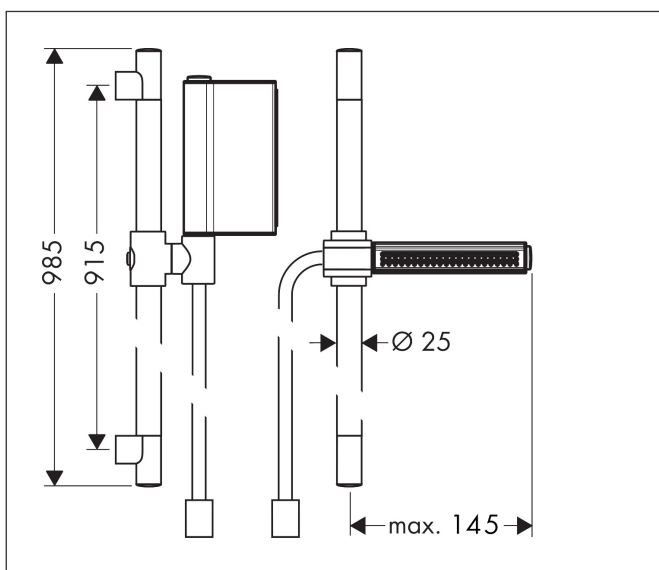

Merk	AXOR
Artikelnaam	AXOR One doucheset 90cm met handdouche 2jet
Art.nr.	45722000
Oppervlakte	chrom
Netto prijs	347,70 EUR

Product foto

Maat tekeningen

Kenmerken

- bestaat uit: handdouche, douchestang, doucheslang, schuifstuk
- diameter handdouche 124 x 24 mm
- Rain, RainFlow waterval
- handige straalkeuze via Select-knop
- QuickClean: Kalkaanslag kun je eenvoudig met je vinger verwijderen
- traploos in hoogte verstelbaar
- doorstroomhoeveelheid Rain bij 3 bar: 11,5 l/min
- functie van: 10,5 l/min
- wandhouders gemaakt van kunststof
- profielbuis: rond
- diameter glijstang: 25 mm
- boorafstand: 915 mm
- doucheslang met cilindrische moer aan beide zijden
- meedraaiende wartel aan douche- en vaste zijde
- doorstroomhoeveelheid Rainflow bij 3 bar: 11,5 l/min

Technologie

Straalsoorten

Merk AXOR
 Artikelnaam **AXOR One** doucheset 90cm met handdouche 2jet
 Art.nr. 45722000
 Oppervlakte chroom
 Netto prijs 347,70 EUR

Stroomschema

- 1 Rain krachtige regenstraal
- 2 Brede watervalstraal
- 3 Rain + Booster

Merk	AXOR
Artikelnaam	AXOR One doucheset 90cm met handdouche 2jet
Art.nr.	45722000
Oppervlakte	chrom
Netto prijs	347,70 EUR

Installatievoorbeelden

i Afmetingen kunnen variëren vanwege keramische toleranties die verband houden met het productieproces.