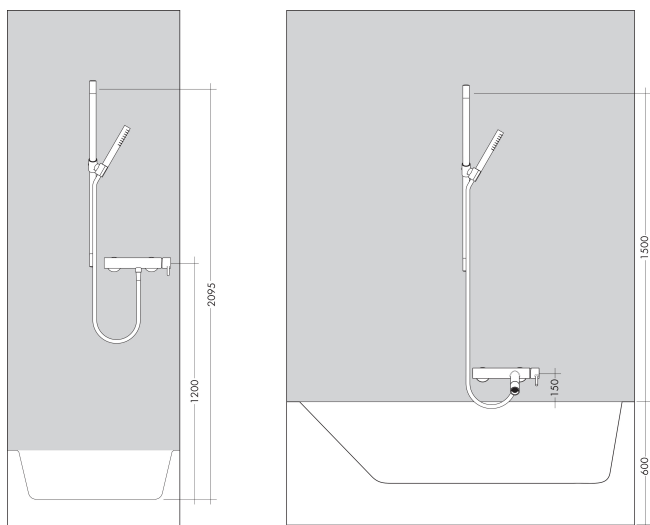

Merk	AXOR
Artikelnaam	AXOR One doucheset 90cm met handdouche 2jet
Art.nr.	45722000
Oppervlakte	chrom
Netto prijs	347,70 EUR

Product foto

Maat tekeningen

Kenmerken

- bestaat uit: handdouche, douchestang, doucheslang, schuifstuk
- diameter handdouche 124 x 24 mm
- Rain, RainFlow waterval
- handige straalkeuze via Select-knop
- QuickClean: Kalkaanslag kun je eenvoudig met je vinger verwijderen
- traploos in hoogte verstelbaar
- doorstroomhoeveelheid Rain bij 3 bar: 11,5 l/min
- functie van: 10,5 l/min
- wandhouders gemaakt van kunststof
- profielbuis: rond
- diameter glijstang: 25 mm
- boorafstand: 915 mm
- doucheslang met cilindrische moer aan beide zijden
- meedraaiende wartel aan douche- en vaste zijde
- doorstroomhoeveelheid Rainflow bij 3 bar: 11,5 l/min

Technologie

Straalsoorten

Merk AXOR
 Artikelnaam **AXOR One** doucheset 90cm met handdouche 2jet
 Art.nr. 45722000
 Oppervlakte chroom
 Netto prijs 347,70 EUR

Stroomschema

- 1 Rain krachtige regenstraal
- 2 Brede watervalstraal
- 3 Rain + Booster

Merk	AXOR
Artikelnaam	AXOR One doucheset 90cm met handdouche 2jet
Art.nr.	45722000
Oppervlakte	chrom
Netto prijs	347,70 EUR

Installatievoorbeelden

i Afmetingen kunnen variëren vanwege keramische toleranties die verband houden met het productieproces.