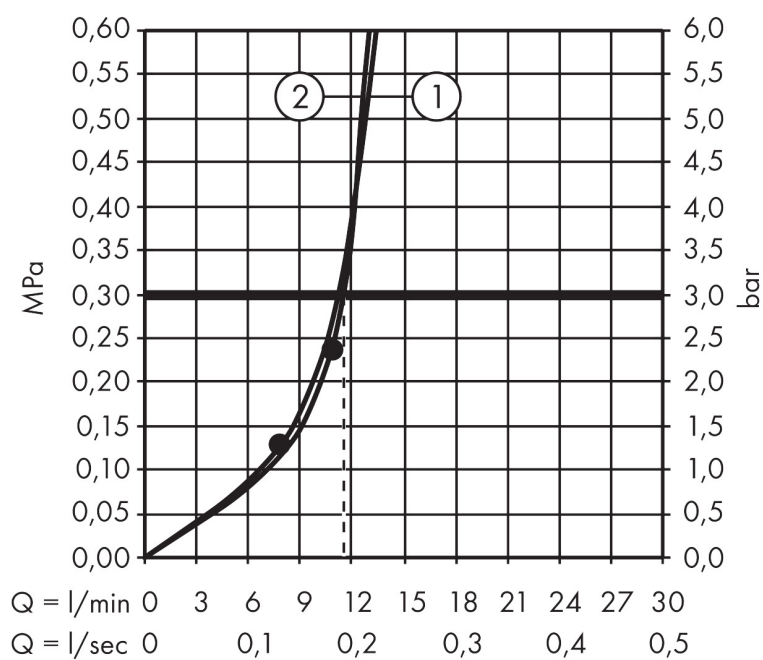

Merk	AXOR
Artikelnaam	AXOR One doucheset 90cm met handdouche 2jet
Art.nr.	45722000
Oppervlakte	chrom
Netto prijs	347,70 EUR

Product foto

Maat tekeningen

Kenmerken

- bestaat uit: handdouche, douchestang, doucheslang, schuifstuk
- diameter handdouche 124 x 24 mm
- Rain, RainFlow waterval
- handige straalkeuze via Select-knop
- QuickClean: Kalkaanslag kun je eenvoudig met je vinger verwijderen
- traploos in hoogte verstelbaar
- doorstroomhoeveelheid Rain bij 3 bar: 11,5 l/min
- functie van: 10,5 l/min
- wandhouders gemaakt van kunststof
- profielbuis: rond
- diameter glijstang: 25 mm
- boorafstand: 915 mm
- doucheslang met cilindrische moer aan beide zijden
- meedraaiende wartel aan douche- en vaste zijde
- doorstroomhoeveelheid Rainflow bij 3 bar: 11,5 l/min

Technologie

Straalsoorten

Merk AXOR
 Artikelnaam **AXOR One** doucheset 90cm met handdouche 2jet
 Art.nr. 45722000
 Oppervlakte chroom
 Netto prijs 347,70 EUR

Stroomschema

- 1 Rain krachtige regenstraal
- 2 Brede watervalstraal
- 3 Rain + Booster