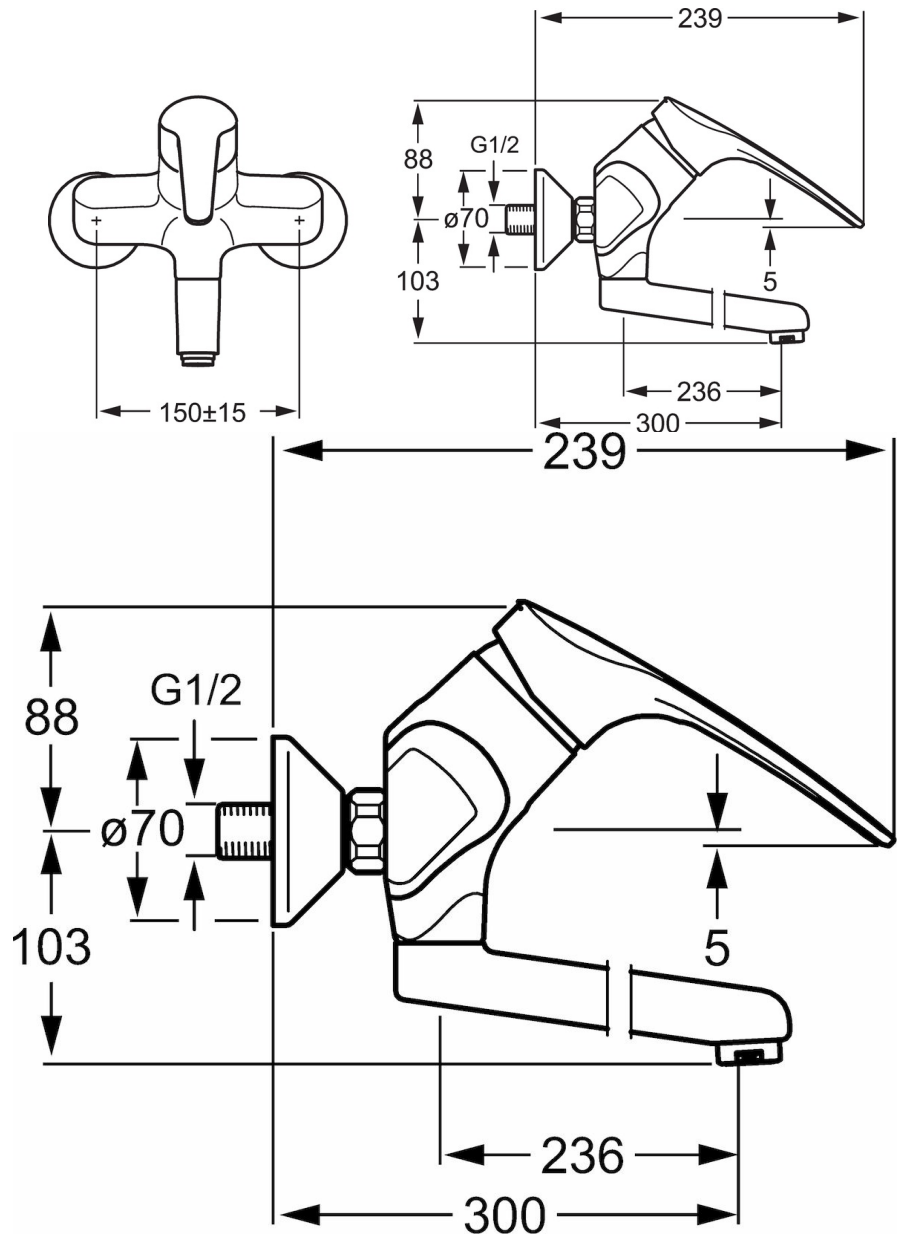

Technische gegevens

Doorstromingseigenschappen

Verlaagde doorstroomhoeveelheid bij 3 bar
Doorstroomhoeveelheid bij 3 bar

6.0 l/min
12.0 l/min

Technische eigenschappen

DN-maat
Warmwatertoevoer
Werkdruk
Inbouwbreedte

DN15
max. +90°C
0.5-10 bar
cc150 ± 15 mm

Voorschriften

EN-norm

EN 817

Typegoedkeuringen

DVGW
ABP

NW-6506BU0493
PA-IX 29302/IA

Reserveonderdelen

SP01692173

	Naam	Code
1	Hendel, 138 mm	01880076
1	Hendel, L=87 mm	59914195
1.1	Schroef, M5x8, SW2,5	59904755
1.2	Joint klassiek uitloop	59904778
1.3	Sierdop Grijs	59912112
10	Uitloop, L=235 (2019-)	59914767
10	Uitloop, L=235	59910417
10	Uitloop, L=96 (2019-)	59914765
10	Uitloop, L=170 (2019-)	59914766
10	Uitloop, L=96	59910419
10	Uitloop, L=145	59911380
10	Uitloop, L=170	59911183
11	Mousseur, M24x1 A (2013-) Laminar PL-HC-STD	59914054
11	Mousseur, M24x1 Z	59906826
12	Aansluiting moer, G3/4, AF 30	59902230
12.1	Zetel, 1/2"L	59904618
12.2	Borgring, 23.9x15.2x2	59902689
13	Excentrieke, G3/4 x G1/2	59904793
13.1	Afdekplaat	59904796
13.2	Geluiddemper	59904792
13.3	Excentrieke aansluiting, G3/4 x G1/2	59910254
14	Afsluitb. Eccent. Koppel.+rosace., 1/2" x 3/4"	59902034
2	Kap	59912638
3	Schroefoog, M50x1, SW45	59904775
3.1	O-ring, d 43 x d 2.5	59911166
4	Binnenwerk , 4.8 Eco	59904601
4.1	Adjustment ring	59904759
5.1	Bevestigingsschroeven, M6x12, AF2.5	59904804
8.1	O-ring, d 15 x d 2.5	59910423
8.2	Temperatuurbegrenzer	59910421
8.2	Schroef, M6x10, 2,5	59911435
8.3	Temperatuurbegrenzer	59910422
8.4	Onderhoud set	59912230
8.5	Emptying valve	59912483