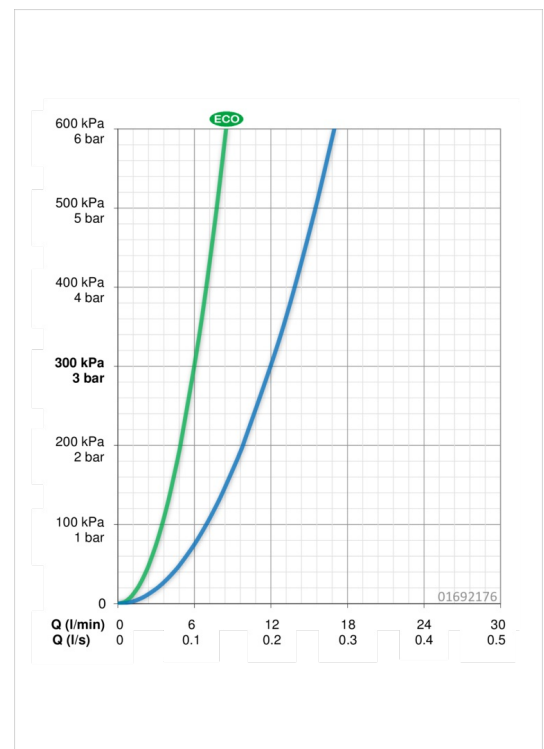

Technische gegevens

Doorstromingseigenschappen

Verlaagde doorstroomhoeveelheid bij 3 bar
Doorstroomhoeveelheid bij 3 bar

6.0 l/min
12.0 l/min

Technische eigenschappen

DN-maat
Warmwatertoevoer
Werkdruk
Inbouwbreedte

DN15
max. +90°C
0.5-10 bar
cc150 ± 15 mm

Voorschriften

EN-norm

EN 817

Typegoedkeuringen

DVGW
ABP

NW-6506BU0493
PA-IX 29302/IA

Reserveonderdelen

SP01692173

	Naam	Code
1	Hendel, 138 mm	01880076
1	Hendel, L=87 mm	59914195
1.1	Schroef, M5x8, SW2,5	59904755
1.2	Joint klassiek uitloop	59904778
1.3	Sierdop Grijs	59912112
10	Uitloop, L=235 (2019-)	59914767
10	Uitloop, L=235	59910417
10	Uitloop, L=96 (2019-)	59914765
10	Uitloop, L=170 (2019-)	59914766
10	Uitloop, L=96	59910419
10	Uitloop, L=145	59911380
10	Uitloop, L=170	59911183
11	Mousseur, M24x1 A (2013-) Laminar PL-HC-STD	59914054
11	Mousseur, M24x1 Z	59906826
12	Aansluiting moer, G3/4, AF 30	59902230
12.1	Zetel, 1/2"L	59904618
12.2	Borgring, 23.9x15.2x2	59902689
13	Excentrieke, G3/4 x G1/2	59904793
13.1	Afdekplaat	59904796
13.2	Geluiddemper	59904792
13.3	Excentrieke aansluiting, G3/4 x G1/2	59910254
14	Afsluitb. Eccent. Koppel.+rosace., 1/2" x 3/4"	59902034
2	Kap	59912638
3	Schroefoog, M50x1, SW45	59904775
3.1	O-ring, d 43 x d 2.5	59911166
4	Binnenwerk , 4.8 Eco	59904601
4.1	Adjustment ring	59904759
5.1	Bevestigingsschroeven, M6x12, AF2.5	59904804
8.1	O-ring, d 15 x d 2.5	59910423
8.2	Temperatuurbegrenzer	59910421
8.2	Schroef, M6x10, 2,5	59911435
8.3	Temperatuurbegrenzer	59910422
8.4	Onderhoud set	59912230
8.5	Emptying valve	59912483