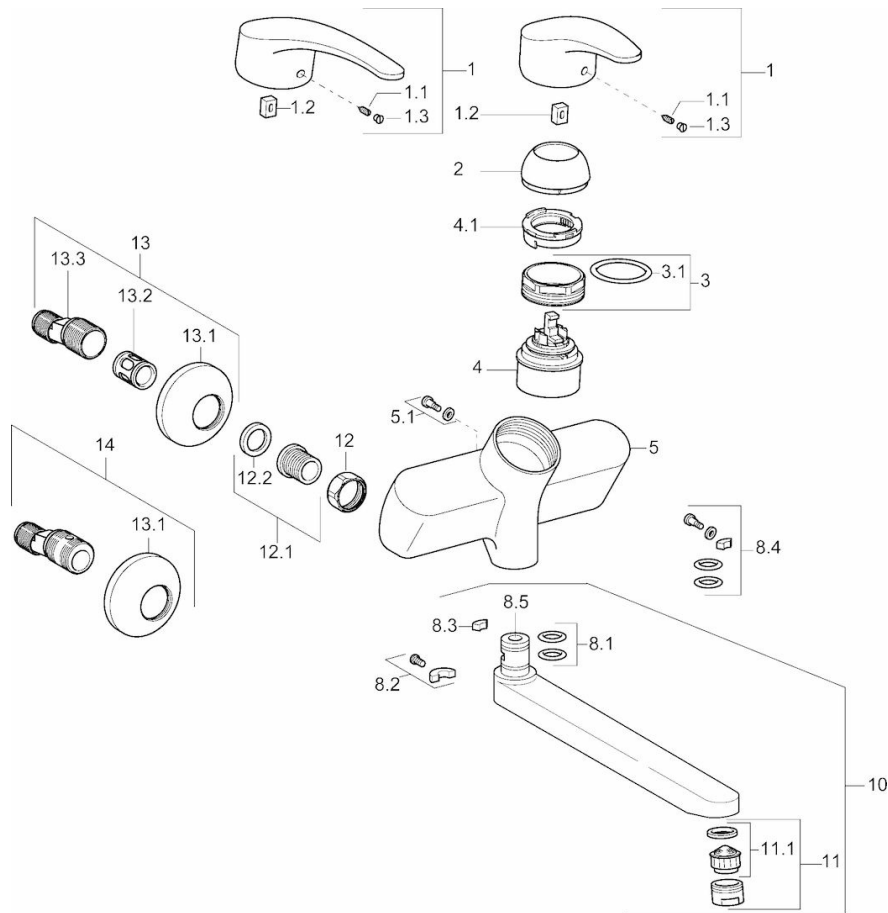

Technische gegevens

Doorstromingseigenschappen

Verlaagde doorstroomhoeveelheid bij 3 bar
Doorstroomhoeveelheid bij 3 bar

6.0 l/min
12.0 l/min

Technische eigenschappen

DN-maat
Warmwatertoevoer
Werkdruk
Inbouwbreedte

DN15
max. +90°C
0.5-10 bar
cc150 ± 15 mm

Voorschriften

EN-norm

EN 817

Typegoedkeuringen

DVGW
ABP

NW-6506BU0493
PA-IX 29302/IA

Reserveonderdelen

SP01692173

	Naam	Code
1	Hendel, 138 mm	01880076
1	Hendel, L=87 mm	59914195
1.1	Schroef, M5x8, SW2,5	59904755
1.2	Joint klassiek uitloop	59904778
1.3	Sierdop Grijs	59912112
10	Uitloop, L=235 (2019-)	59914767
10	Uitloop, L=235	59910417
10	Uitloop, L=96 (2019-)	59914765
10	Uitloop, L=170 (2019-)	59914766
10	Uitloop, L=96	59910419
10	Uitloop, L=145	59911380
10	Uitloop, L=170	59911183
11	Mousseur, M24x1 A (2013-) Laminar PL-HC-STD	59914054
11	Mousseur, M24x1 Z	59906826
12	Aansluiting moer, G3/4, AF 30	59902230
12.1	Zetel, 1/2"L	59904618
12.2	Borgring, 23.9x15.2x2	59902689
13	Excentrieke, G3/4 x G1/2	59904793
13.1	Afdekplaat	59904796
13.2	Geluiddemper	59904792
13.3	Excentrieke aansluiting, G3/4 x G1/2	59910254
14	Afsluitb. Eccent. Koppel.+rosace., 1/2" x 3/4"	59902034
2	Kap	59912638
3	Schroefoog, M50x1, SW45	59904775
3.1	O-ring, d 43 x d 2.5	59911166
4	Binnenwerk , 4.8 Eco	59904601
4.1	Adjustment ring	59904759
5.1	Bevestigingsschroeven, M6x12, AF2.5	59904804
8.1	O-ring, d 15 x d 2.5	59910423
8.2	Temperatuurbegrenzer	59910421
8.2	Schroef, M6x10, 2,5	59911435
8.3	Temperatuurbegrenzer	59910422
8.4	Onderhoud set	59912230
8.5	Emptying valve	59912483