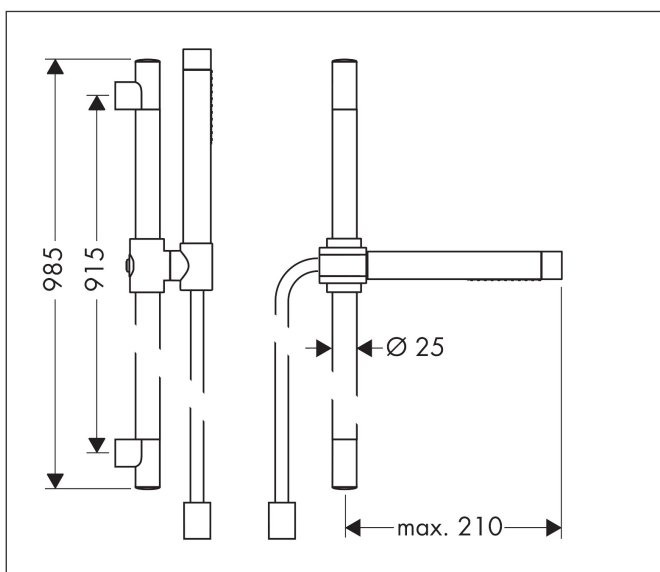

Merk	AXOR
Artikelnaam	<b>AXOR Starck</b> doucheset 90 cm met staafhanddouche 2jet
Art.nr.	27980000
Oppervlakte	chrom
Netto prijs	670,41 EUR

## Kenmerken

- bestaat uit: douchestang, staafhanddouche, doucheslang, schuifstuk
- diameter handdouche 68 x 24 mm
- Rain, MonoRain
- wisselen straalsoort door draaien straalplaat
- QuickClean: Kalkaanslag kun je eenvoudig met je vinger verwijderen
- traploos in hoogte verstelbaar
- functie van: 6,4 l/min
- wandhouders gemaakt van kunststof
- profielbuis: rond
- diameter glijstang: 25 mm
- boorafstand: 915 mm
- doucheslang met cilindrische moer aan beide zijden
- draaikoppeling voorkomt dat de slang in de knoop raakt

## Maat tekeningen