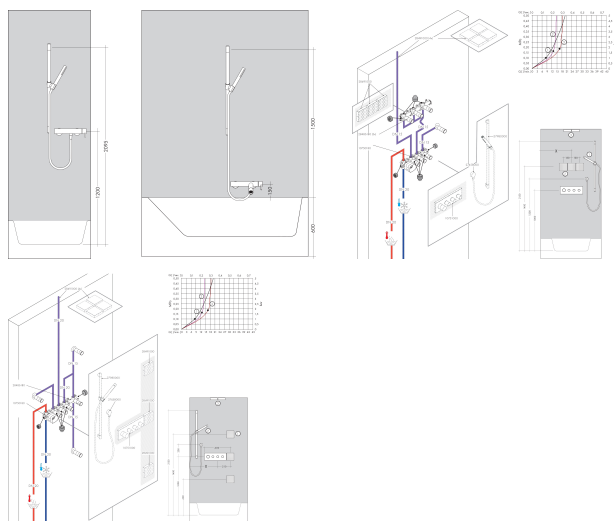

Merk	AXOR
Artikelnaam	AXOR Starck doucheset 90 cm met staafhanddouche 2jet
Art.nr.	27980000
Oppervlakte	chrom
Netto prijs	670,41 EUR

Installatievoorbeelden

i Afmetingen kunnen variëren vanwege keramische toleranties die verband houden met het productieproces.