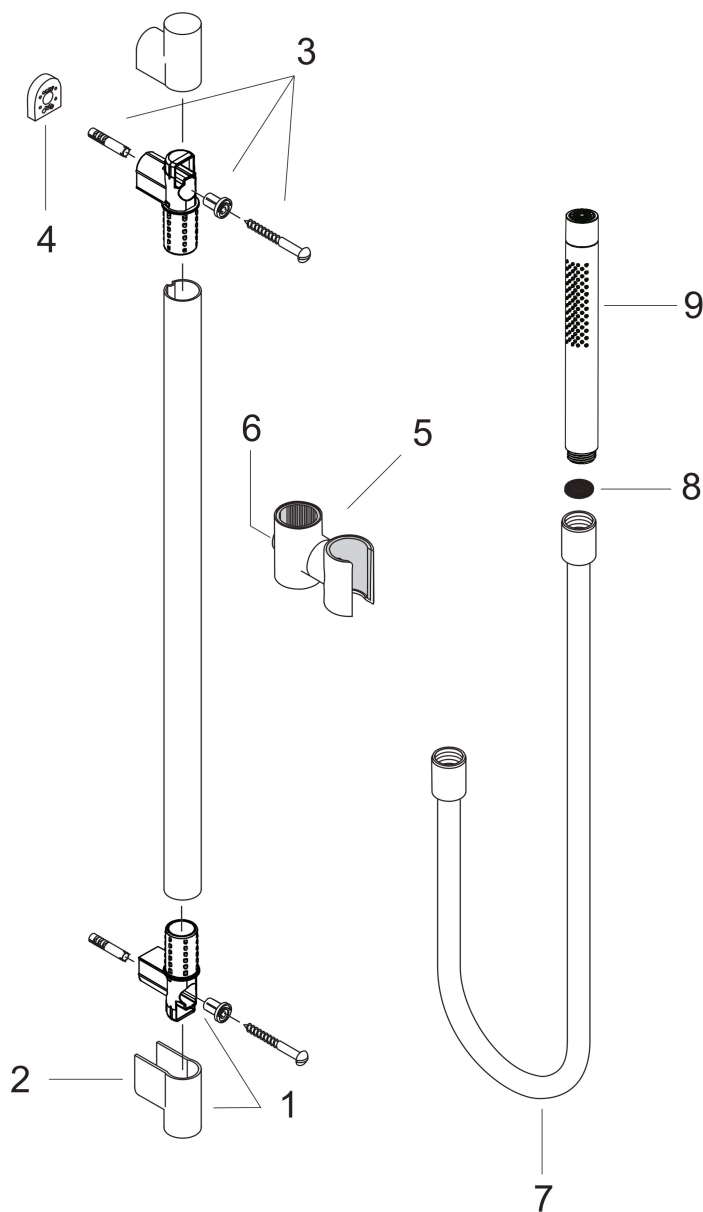

Merk	AXOR
Artikelnaam	AXOR Starck doucheset 90 cm met staafhanddouche 2jet
Art.nr.	27980000
Oppervlakte	chrom
Netto prijs	670,41 EUR

Explosietekening voor bouwjaar: >04/11