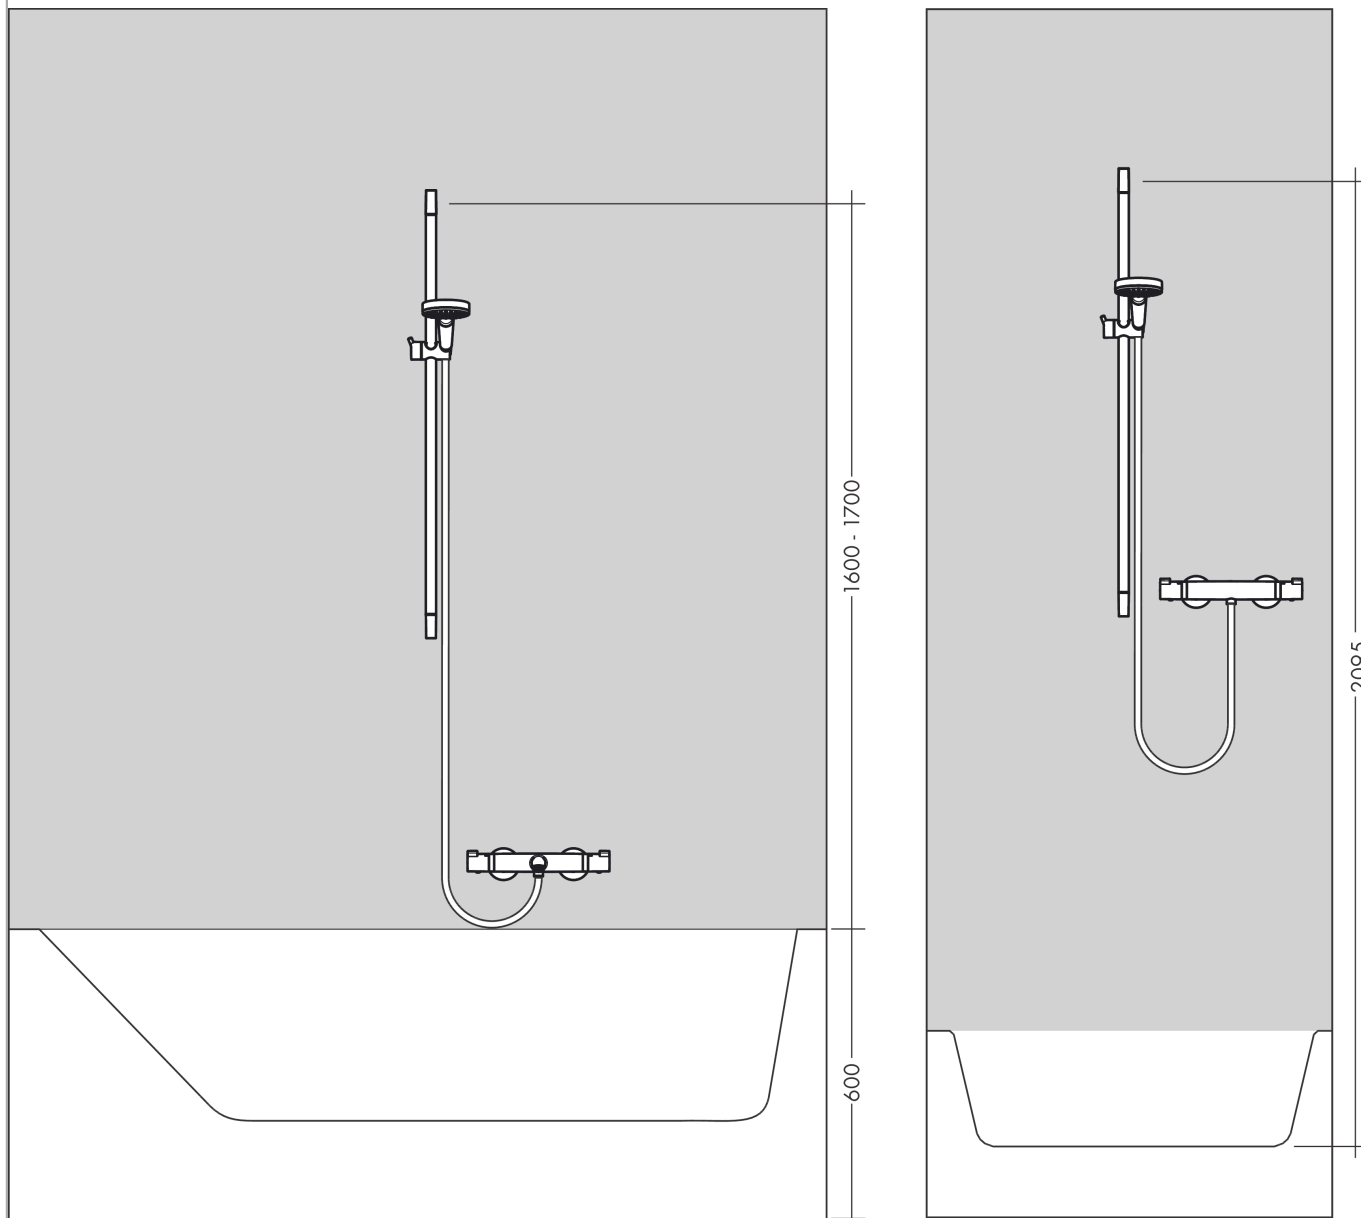

Unica

65 cm met doucheslang

Finish: **Brushed Black Chrome** Artikelnummer: **28632340**

Beschrijving

- bestaat uit: douchestang, doucheslang, schuifstuk
- draaikoppeling voorkomt dat de slang in de knoop raakt
- buislengte: 718 mm
- diameter glijstang: 22 mm
- profielbuis: ronde
- boorafstand: 625 mm
- lengte doucheslang: 1600 mm
- metalen handdouchehouder
- handdouchehouder met vergrendeling
- schuifstuk traploos instelbaar
- wandhouders gemaakt van kunststof

Artikeldetails

Vrijblijvende advies
verkoopprijs excl. BTW 205,90 €

Vrijblijvende advies
verkoopprijs incl. BTW 249,14 €

Designprijzen

Productfoto

Maattekening

Unica
 65 cm met doucheslang
 Finish: **Brushed Black Chrome** Artikelnummer: **28632340**

Inbouwvoorbeeld

Unica
 65 cm met doucheslang
 Finish: **Brushed Black Chrome** Artikelnummer: **28632340**

Explosietekening

Bouwjaar: >11/19

Unica**65 cm met doucheslang**Finish: **Brushed Black Chrome** Artikelnummer: **28632340****Reserveonderdelenlijst**

Bouwjaar: >11/19

Regel	Beschrijving	Artikelnummer	Prijs incl. BTW	VE
1	afdekkap	97709340	51,79 €	1
2	schuifstuk cpl.	97651340	124,15 €	1
3	opvulschijf 7 mm	97450000	-	1
4	wandsteun	96275000	8,11 €	1
5	bevestigingsmateriaal	96179000	11,13 €	1
6	doucheslang Isiflex'B 1,60 m	28276340	-	1