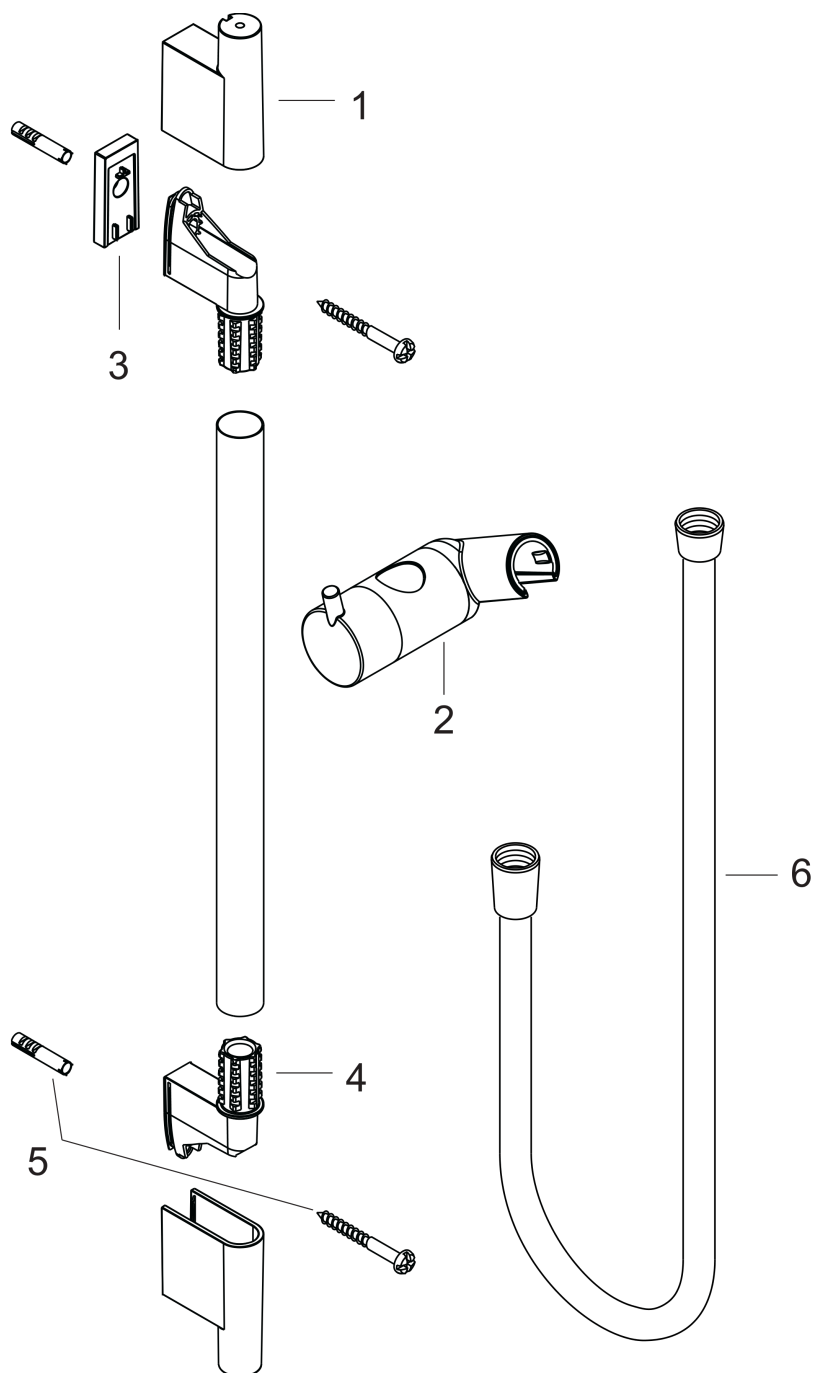

Unica

65 cm met doucheslang

Finish: **Brushed Black Chrome** Artikelnummer: **28632340**

Beschrijving

- bestaat uit: douchestang, doucheslang, schuifstuk
- draaikoppeling voorkomt dat de slang in de knoop raakt
- buislengte: 718 mm
- diameter glijstang: 22 mm
- profielbuis: ronde
- boorafstand: 625 mm
- lengte doucheslang: 1600 mm
- metalen handdouchehouder
- handdouchehouder met vergrendeling
- schuifstuk traploos instelbaar
- wandhouders gemaakt van kunststof

Artikeldetails

Vrijblijvende advies
verkoopprijs excl. BTW 205,90 €

Vrijblijvende advies
verkoopprijs incl. BTW 249,14 €

Designprijzen

Productfoto

Maattekening

Unica
 65 cm met doucheslang
 Finish: **Brushed Black Chrome** Artikelnummer: **28632340**

Inbouwvoorbeeld

Unica
 65 cm met doucheslang
 Finish: **Brushed Black Chrome** Artikelnummer: **28632340**

Explosietekening

Bouwjaar: >11/19

Unica**65 cm met doucheslang**Finish: **Brushed Black Chrome** Artikelnummer: **28632340****Reserveonderdelenlijst**

Bouwjaar: >11/19

Regel	Beschrijving	Artikelnummer	Prijs incl. BTW	VE
1	afdekkap	97709340	51,79 €	1
2	schuifstuk cpl.	97651340	124,15 €	1
3	opvulschijf 7 mm	97450000	-	1
4	wandsteun	96275000	8,11 €	1
5	bevestigingsmateriaal	96179000	11,13 €	1
6	doucheslang Isiflex'B 1,60 m	28276340	-	1