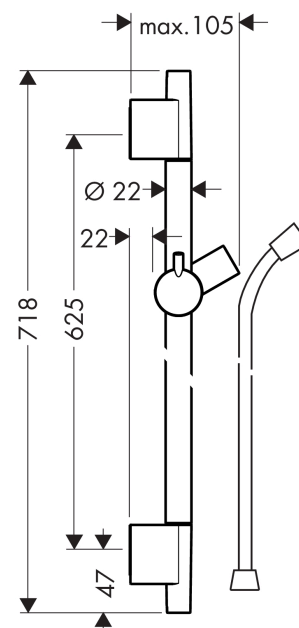

Unica

65 cm met doucheslang

Finish: **Brushed Black Chrome** Artikelnummer: **28632340**

Beschrijving

- bestaat uit: douchestang, doucheslang, schuifstuk
- draaikoppeling voorkomt dat de slang in de knoop raakt
- buislengte: 718 mm
- diameter glijstang: 22 mm
- profielbuis: ronde
- boorafstand: 625 mm
- lengte doucheslang: 1600 mm
- metalen handdouchehouder
- handdouchehouder met vergrendeling
- schuifstuk traploos instelbaar
- wandhouders gemaakt van kunststof

Artikeldetails

Vrijblijvende advies
verkoopprijs excl. BTW 205,90 €

Vrijblijvende advies
verkoopprijs incl. BTW 249,14 €

Designprijzen

Productfoto

Maattekening

Unica
 65 cm met doucheslang
 Finish: **Brushed Black Chrome** Artikelnummer: **28632340**

Inbouwvoorbeeld

Unica
 65 cm met doucheslang
 Finish: **Brushed Black Chrome** Artikelnummer: **28632340**

Explosietekening

Bouwjaar: >11/19

Unica**65 cm met doucheslang**Finish: **Brushed Black Chrome** Artikelnummer: **28632340****Reserveonderdelenlijst**

Bouwjaar: >11/19

Regel	Beschrijving	Artikelnummer	Prijs incl. BTW	VE
1	afdekkap	97709340	51,79 €	1
2	schuifstuk cpl.	97651340	124,15 €	1
3	opvulschijf 7 mm	97450000	-	1
4	wandsteun	96275000	8,11 €	1
5	bevestigingsmateriaal	96179000	11,13 €	1
6	doucheslang Isiflex'B 1,60 m	28276340	-	1