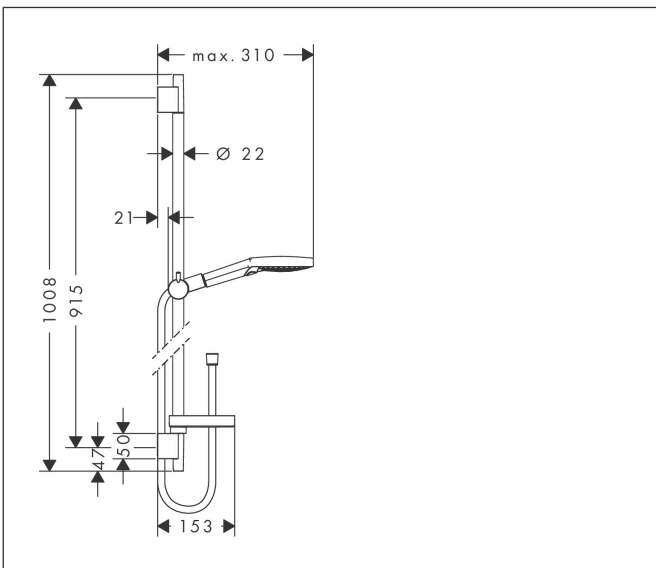

## Maat tekeningen

## Kenmerken

- bestaat uit: handdouche, douchestang, doucheslang, schuifstuk, zeepschaal
- diameter handdouche 125 mm
- Rain, RainAir volle zachte regenstraal, Whirl intensieve massagestraal
- handige straalkeuze via Select-knop
- QuickClean: Kalkaanslag kun je eenvoudig met je vinger verwijderen
- traploos in hoogte verstelbaar
- 90° in positie verstelbaar schuifstuk, zwenkbaar naar links en rechts, omhoog en omlaag
- functie van: 8,8 l/min
- wandhouders gemaakt van kunststof
- profielbuis: rond
- buislengte: 1008 mm
- diameter glijstang: 22 mm
- boorafstand: 915 mm
- draaikoppeling voorkomt dat de slang in de knoop raakt