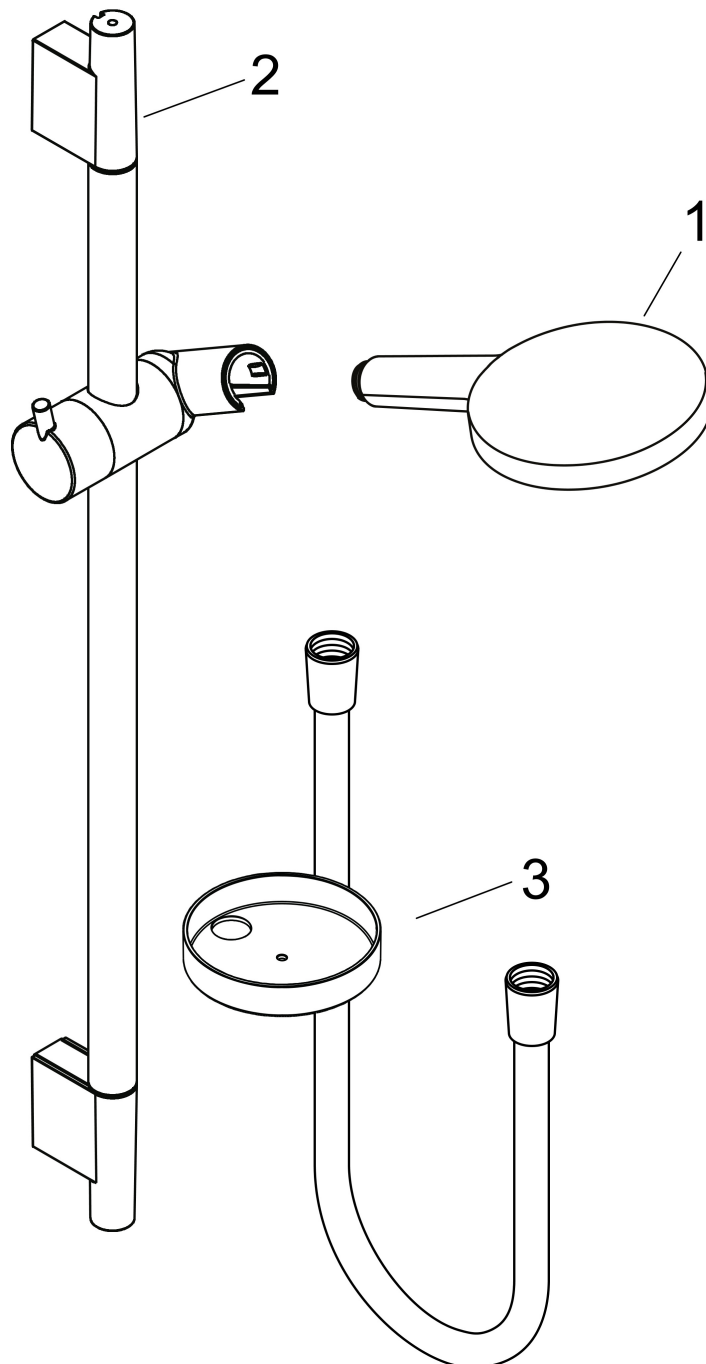

Merk	hansgrohe
Artikelnaam	Raindance Select S doucheset 120 3jet met Unica'glijstang 90 cm en zeepschaal
Art.nr.	26631400
Oppervlakte	wit/chroom
Netto prijs	245,72 EUR

Explosietekening voor bouwjaar: >06/13