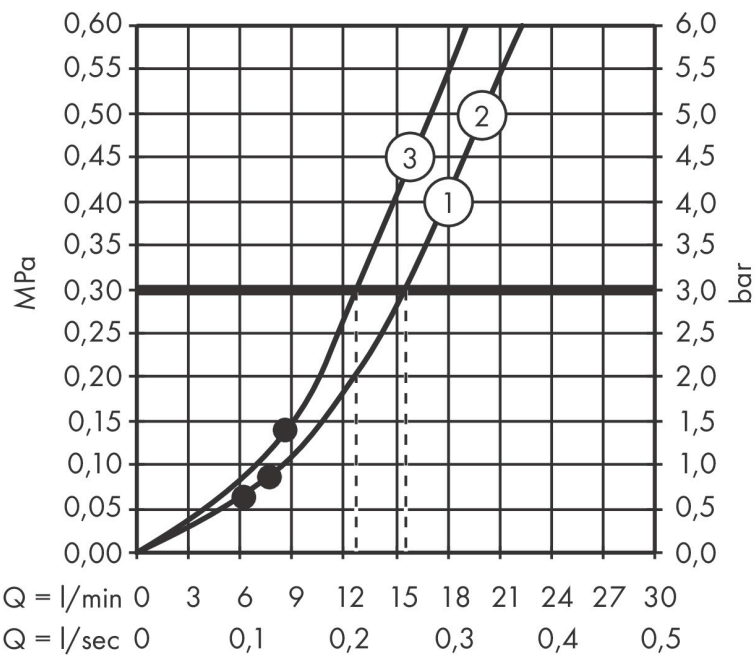

Merk	hansgrohe
Artikelnaam	Raindance Select S doucheset 120 3jet met Unica'glijstang 90 cm en zeepschaal
Art.nr.	26631400
Oppervlakte	wit/chroom
Netto prijs	245,72 EUR

Stroomschema

- 1 Rain krachtige regenstraal
- 2 RainAir volle zachte regenstraal
- 3 WhirlAIR intensieve massagestraal
- 4 Rain + Booster

De verbruikswaarden werden in overeenstemming met de praktijk met de bijbehorende armaturen (thermostaat/mengkraan/inbouwventiel) gemeten.