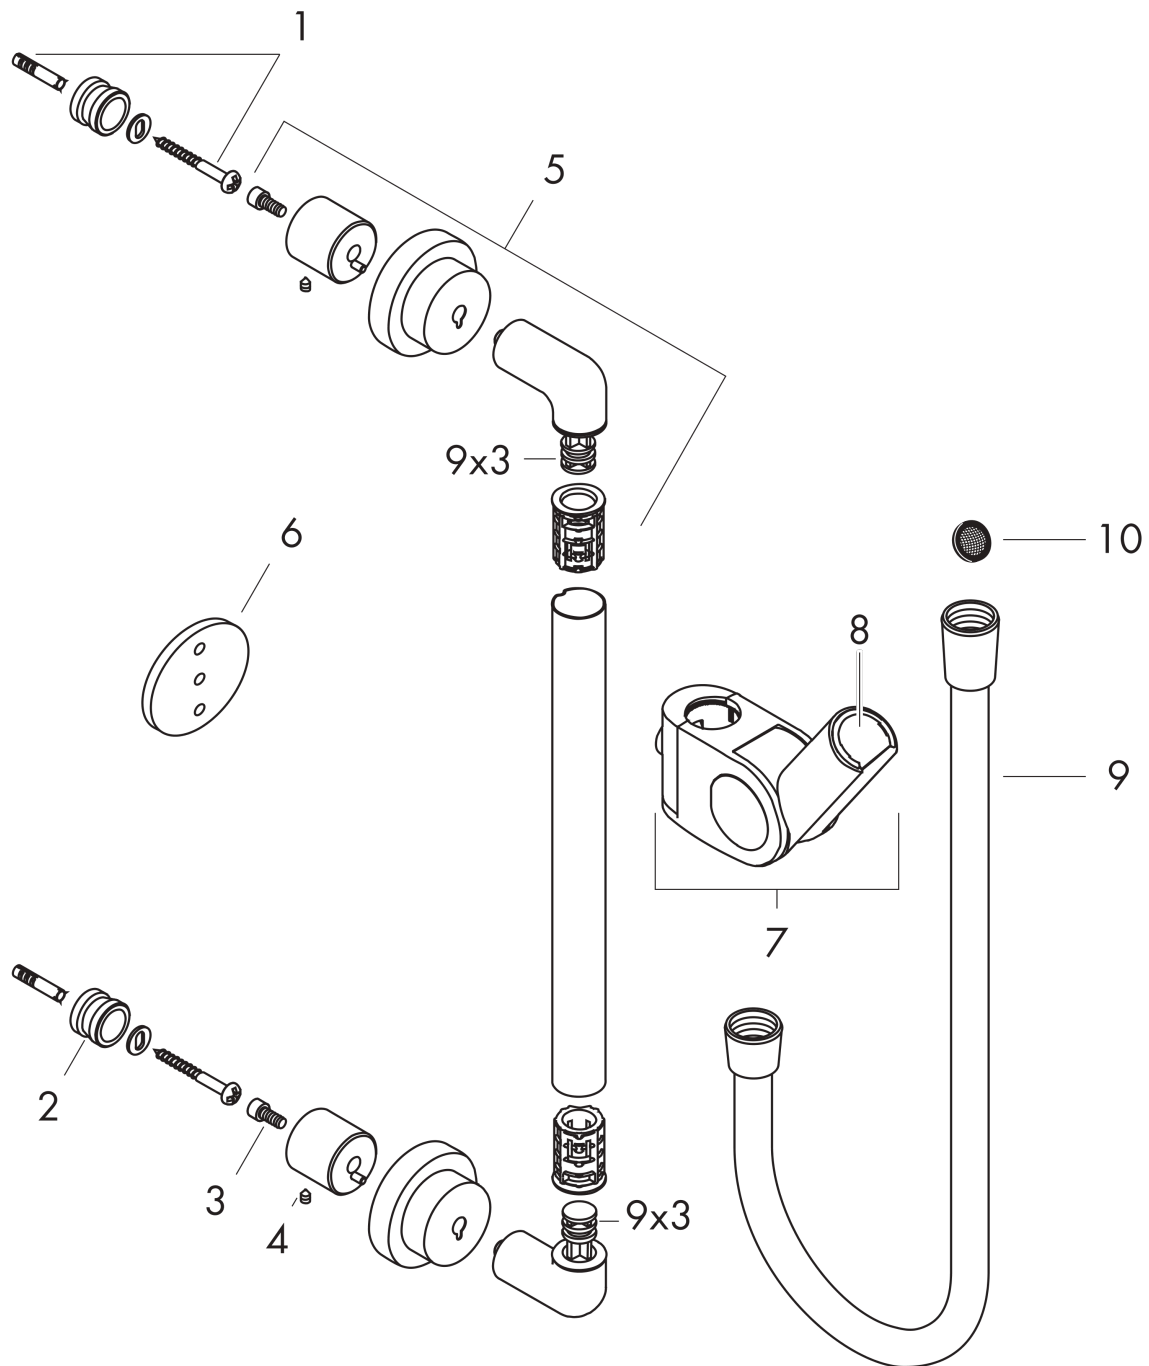

**AXOR Citterio
glijstang 90 cm**Finish: **chrom** Artikelnummer: **27831000****Beschrijving**

- bestaat uit: douchestang, doucheslang, schuifstuk
- draaikoppeling voorkomt dat de slang in de knoop raakt
- buislengte: 969 mm
- diameter glijstang: 22 mm
- profielbuis: ronde
- boorafstand: 915 mm
- lengte doucheslang: 1600 mm
- metalen handdouchehouder
- handdouchehouder met vergrendeling
- wandhouders van metaal

Inbouwvoorbeeld

AXOR Citterio
glijstang 90 cm
 Finish: **chrom**

Artikelnummer: **27831000**

Explosietekening

Bouwjaar: >07/13

**AXOR Citterio
glijstang 90 cm**Finish: **chrom** Artikelnummer: **27831000****Reserveonderdelenlijst**

Bouwjaar: >07/13

Regel	Beschrijving	Artikelnummer	Prijs incl. BTW	VE
1	bevestigingsmateriaal	40916000	4,96 €	1
2	wandhouder	97597000	8,11 €	1
3	cilinderkopschroef M4x10	97661000	4,96 €	1
4	inbusschroef M6x6	97660000	2,90 €	1
5	wandsteun	97696000	55,90 €	1
6	opvulschijf 7 mm	96380000	12,40 €	1
7	schuifstuk cpl.	96505000	123,78 €	1
8	gummi	98918000	2,90 €	1
9	doucheslang 1,60 m	28626000	-	1
10	zeefdichting	94246000	2,90 €	1