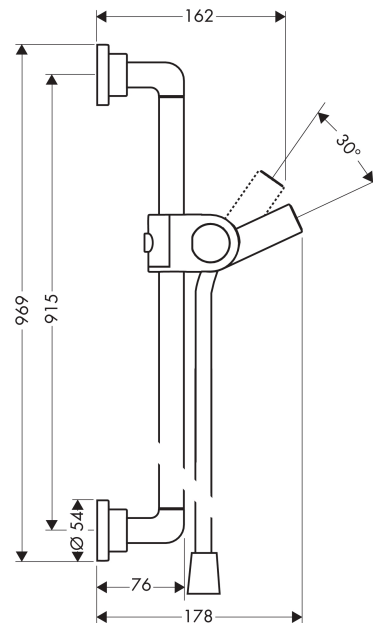

**AXOR Citterio
glijstang 90 cm**Finish: **chrom** Artikelnummer: **27831000****Beschrijving**

- bestaat uit: douchestang, doucheslang, schuifstuk
- draaikoppeling voorkomt dat de slang in de knoop raakt
- buislengte: 969 mm
- diameter glijstang: 22 mm
- profielbuis: ronde
- boorafstand: 915 mm
- lengte doucheslang: 1600 mm
- metalen handdouchehouder
- handdouchehouder met vergrendeling
- wandhouders van metaal

Artikeldetails

Vrijblijvende advies
verkoopprijs excl. BTW 297,20 €

Vrijblijvende advies
verkoopprijs incl. BTW 359,61 €

Productfoto**Maattekening**

AXOR Citterio
glijstang 90 cm
 Finish: **chrom**

Artikelnummer: **27831000**

Inbouwvoorbeeld

AXOR Citterio
glijstang 90 cm
 Finish: **chrom**

Artikelnummer: **27831000**

Explosietekening

Bouwjaar: >07/13

**AXOR Citterio
glijstang 90 cm**Finish: **chrom** Artikelnummer: **27831000****Reserveonderdelenlijst**

Bouwjaar: >07/13

Regel	Beschrijving	Artikelnummer	Prijs incl. BTW	VE
1	bevestigingsmateriaal	40916000	4,96 €	1
2	wandhouder	97597000	8,11 €	1
3	cilinderkopschroef M4x10	97661000	4,96 €	1
4	inbusschroef M6x6	97660000	2,90 €	1
5	wandsteun	97696000	55,90 €	1
6	opvulschijf 7 mm	96380000	12,40 €	1
7	schuifstuk cpl.	96505000	123,78 €	1
8	gummi	98918000	2,90 €	1
9	doucheslang 1,60 m	28626000	-	1
10	zeefdichting	94246000	2,90 €	1