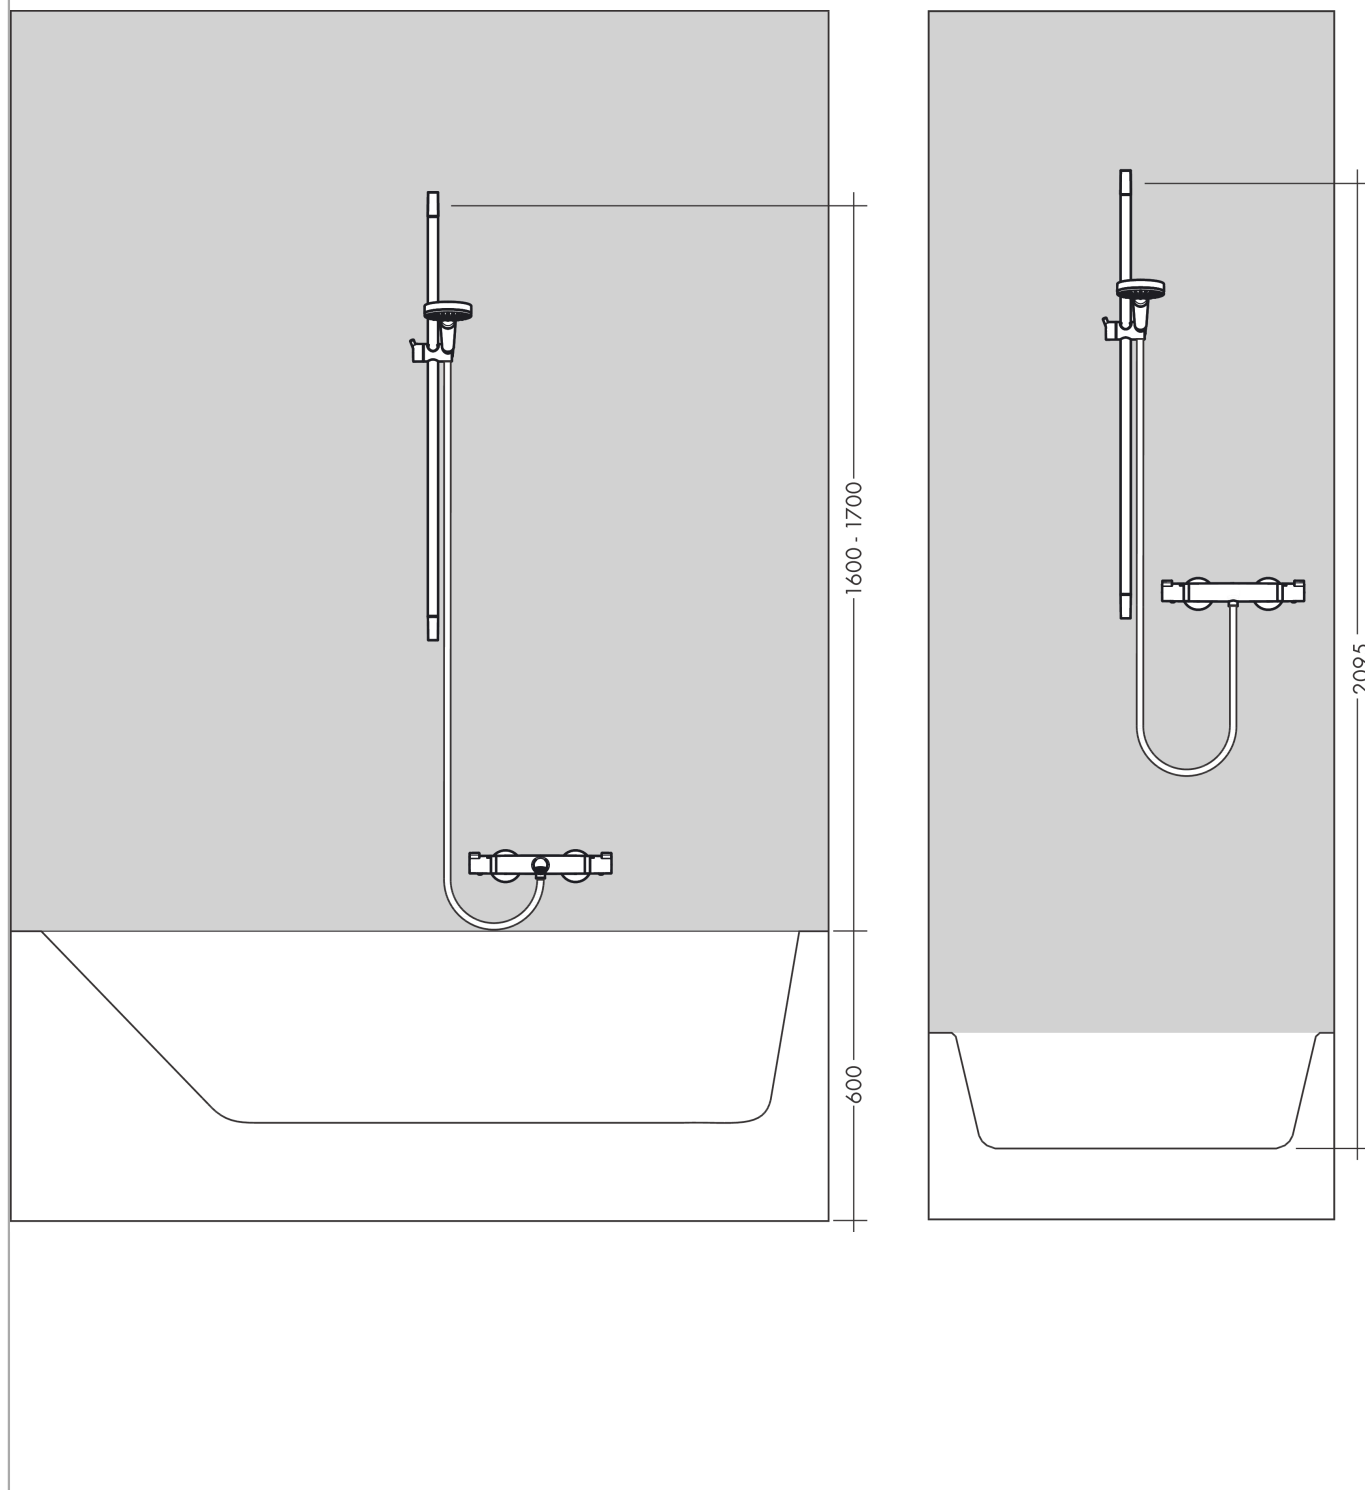

**AXOR Citterio
glijstang 90 cm**Finish: **chrom** Artikelnummer: **27831000****Beschrijving**

- bestaat uit: douchestang, doucheslang, schuifstuk
- draaikoppeling voorkomt dat de slang in de knoop raakt
- buislengte: 969 mm
- diameter glijstang: 22 mm
- profielbuis: ronde
- boorafstand: 915 mm
- lengte doucheslang: 1600 mm
- metalen handdouchehouder
- handdouchehouder met vergrendeling
- wandhouders van metaal

Artikeldetails

Vrijblijvende advies
verkoopprijs excl. BTW 297,20 €

Vrijblijvende advies
verkoopprijs incl. BTW 359,61 €

Productfoto**Maattekening**

AXOR Citterio
glijstang 90 cm
 Finish: **chrom**

Artikelnummer: **27831000**

Inbouwvoorbeeld

AXOR Citterio
glijstang 90 cm
 Finish: **chrom**

Artikelnummer: **27831000**

Explosietekening

Bouwjaar: >07/13

**AXOR Citterio
glijstang 90 cm**Finish: **chrom** Artikelnummer: **27831000****Reserveonderdelenlijst**