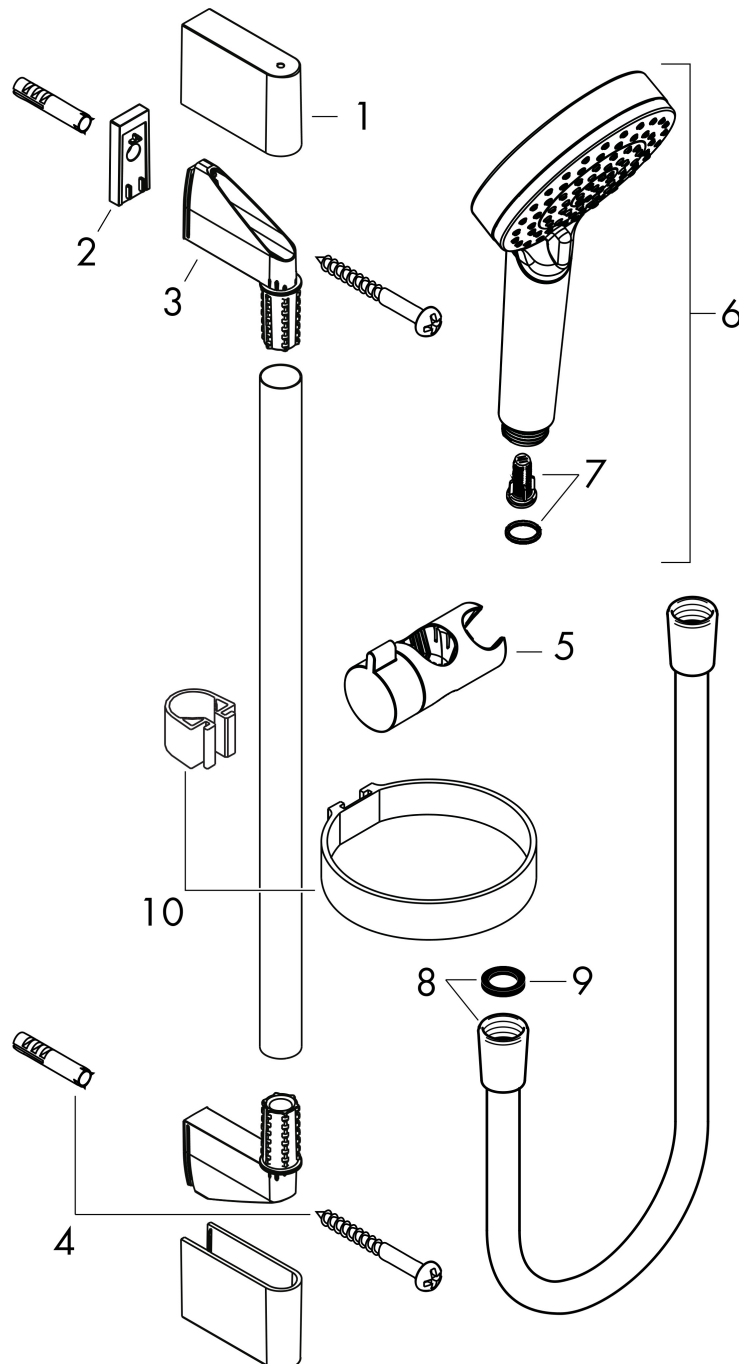

Merk	hansgrohe
Artikelnaam	Crometta doucheset Vario met Unica'Croma glijstang 65 cm
Art.nr.	26553400
Oppervlakte	wit/chroom
Netto prijs	76,13 EUR

Product foto

Maat tekeningen

Kenmerken

- bestaat uit: handdouche, douchestang, doucheslang, schuiftuk, zeepschaal
- diameter handdouche 100 mm
- Rain, IntenseRain
- wisselen straalsoort door draaien straalplaat
- QuickClean: Kalkaanslag kun je eenvoudig met je vinger verwijderen
- traploos in hoogte verstelbaar
- hellingshoek van de houder is 45° verstelbaar
- functie van: 5,1 l/min
- wandhouders gemaakt van kunststof
- profielbuis: rond
- buislengte: 669 mm
- diameter glijstang: 22 mm
- boorafstand: 625 mm
- draaikoppeling voorkomt dat de slang in de knoop raakt

Merk	hansgrohe
Artikelnaam	Crometta doucheset Vario met Unica'Croma glijstang 65 cm
Art.nr.	26553400
Oppervlakte	wit/chroom
Netto prijs	76,13 EUR

Installatievoorbeelden

i Afmetingen kunnen variëren vanwege keramische toleranties die verband houden met het productieproces.

Merk	hansgrohe
Artikelnaam	Crometta doucheset Vario met Unica'Croma glijstang 65 cm
Art.nr.	26553400
Oppervlakte	wit/chroom
Netto prijs	76,13 EUR

Explosietekening voor bouwjaar: >11/21

Merk hansgrohe
 Artikelnaam **Crometta** doucheset Vario met Unica'Croma glijstang 65 cm
 Art.nr. 26553400
 Oppervlakte wit/chroom
 Netto prijs 76,13 EUR

Onderdelen voor bouwjaar: >11/21

Pos	Beschrijving	Art.nr.	Prijs
1	afdekkap	95217000	10,82
2	opvulschijf 7 mm	97450000	13,17
3	wandsteun	95218000	8,01
4	bevestigingsmateriaal	96179000	10,82
5	schuifstuk cpl.	92366000	34,01
6	Handdouche	26330400	29,87
7	filter	97708000	4,99
8	doucheslang Isiflex'B 1,60 m	28276000	33,73
9	dichting	98058000	3,12
10	planchet Casetta	28678000	17,93