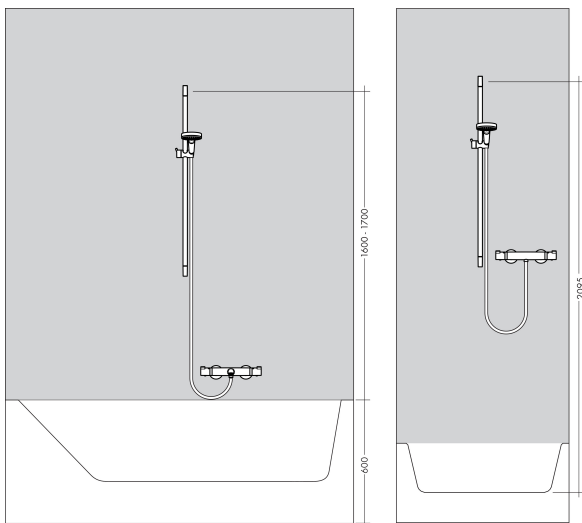

Merk	hansgrohe
Artikelnaam	Crometta doucheset Vario met Unica'Croma glijstang 65 cm
Art.nr.	26553400
Oppervlakte	wit/chroom
Netto prijs	76,13 EUR

Product foto

Maat tekeningen

Kenmerken

- bestaat uit: handdouche, douchestang, doucheslang, schuiftuk, zeepschaal
- diameter handdouche 100 mm
- Rain, IntenseRain
- wisselen straalsoort door draaien straalplaat
- QuickClean: Kalkaanslag kun je eenvoudig met je vinger verwijderen
- traploos in hoogte verstelbaar
- hellingshoek van de houder is 45° verstelbaar
- functie van: 5,1 l/min
- wandhouders gemaakt van kunststof
- profielbuis: rond
- buislengte: 669 mm
- diameter glijstang: 22 mm
- boorafstand: 625 mm
- draaikoppeling voorkomt dat de slang in de knoop raakt

Technologie

Straalsoorten

Certificaat

Merk hansgrohe
 Artikelnaam **Crometta** doucheset Vario met Unica'Croma glijstang 65 cm
 Art.nr. 26553400
 Oppervlakte wit/chroom
 Netto prijs 76,13 EUR

Stroomschema

Merk	hansgrohe
Artikelnaam	Crometta doucheset Vario met Unica'Croma glijstang 65 cm
Art.nr.	26553400
Oppervlakte	wit/chroom
Netto prijs	76,13 EUR

Installatievoorbeelden

i Afmetingen kunnen variëren vanwege keramische toleranties die verband houden met het productieproces.

Merk	hansgrohe
Artikelnaam	Crometta doucheset Vario met Unica'Croma glijstang 65 cm
Art.nr.	26553400
Oppervlakte	wit/chroom
Netto prijs	76,13 EUR

Explosietekening voor bouwjaar: >11/21

Merk hansgrohe
 Artikelnaam **Crometta** doucheset Vario met Unica'Croma glijstang 65 cm
 Art.nr. 26553400
 Oppervlakte wit/chroom
 Netto prijs 76,13 EUR