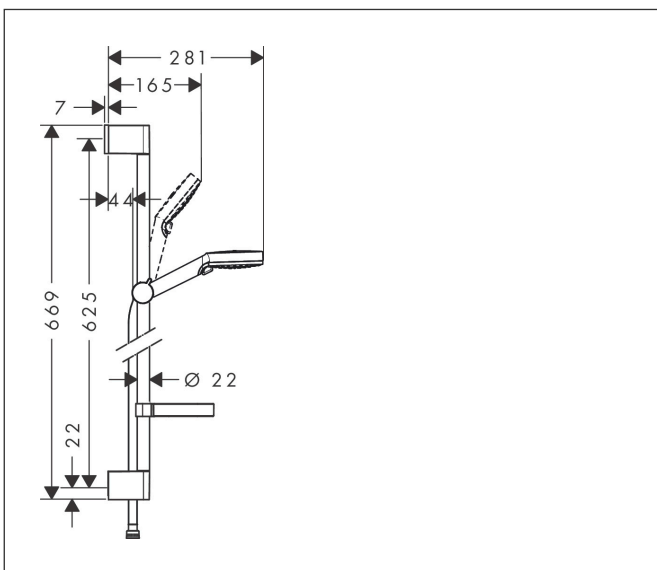

Merk	hansgrohe
Artikelnaam	Crometta doucheset Vario met Unica'Croma glijstang 65 cm
Art.nr.	26553400
Oppervlakte	wit/chroom
Netto prijs	76,13 EUR

Product foto

Maat tekeningen

Kenmerken

- bestaat uit: handdouche, douchestang, doucheslang, schuiftuk, zeepschaal
- diameter handdouche 100 mm
- Rain, IntenseRain
- wisselen straalsoort door draaien straalplaat
- QuickClean: Kalkaanslag kun je eenvoudig met je vinger verwijderen
- traploos in hoogte verstelbaar
- hellingshoek van de houder is 45° verstelbaar
- functie van: 5,1 l/min
- wandhouders gemaakt van kunststof
- profielbuis: rond
- buislengte: 669 mm
- diameter glijstang: 22 mm
- boorafstand: 625 mm
- draaikoppeling voorkomt dat de slang in de knoop raakt

Technologie

Straalsoorten

Certificaat

Merk hansgrohe
 Artikelnaam **Crometta** doucheset Vario met Unica'Croma glijstang 65 cm
 Art.nr. 26553400
 Oppervlakte wit/chroom
 Netto prijs 76,13 EUR

Stroomschema

Merk	hansgrohe
Artikelnaam	Crometta doucheset Vario met Unica'Croma glijstang 65 cm
Art.nr.	26553400
Oppervlakte	wit/chroom
Netto prijs	76,13 EUR

Installatievoorbeelden

i Afmetingen kunnen variëren vanwege keramische toleranties die verband houden met het productieproces.

Merk	hansgrohe
Artikelnaam	Crometta doucheset Vario met Unica'Croma glijstang 65 cm
Art.nr.	26553400
Oppervlakte	wit/chroom
Netto prijs	76,13 EUR

Explosietekening voor bouwjaar: >11/21

Merk hansgrohe
 Artikelnaam **Crometta** doucheset Vario met Unica'Croma glijstang 65 cm
 Art.nr. 26553400
 Oppervlakte wit/chroom
 Netto prijs 76,13 EUR