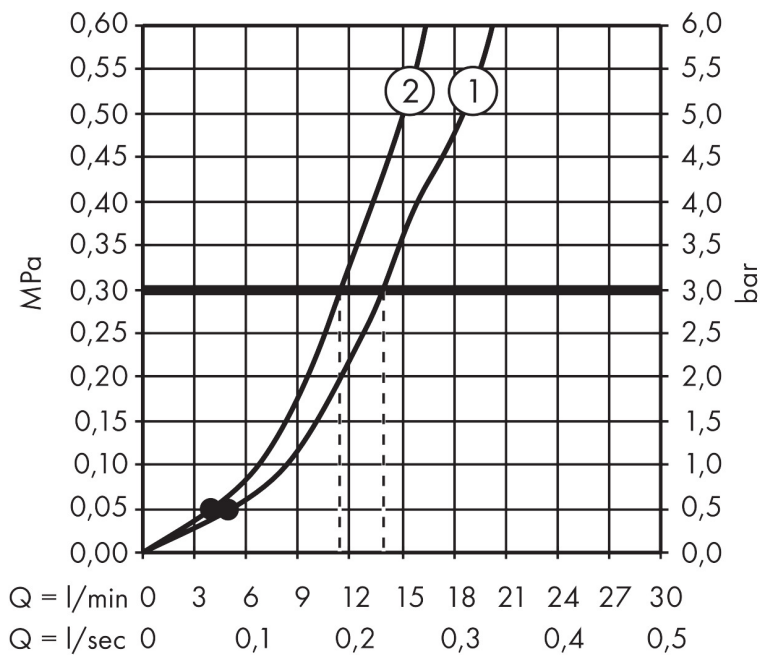

Merk	hansgrohe
Artikelnaam	Crometta doucheset Vario met Unica'Croma glijstang 65 cm
Art.nr.	26553400
Oppervlakte	wit/chroom
Netto prijs	76,13 EUR

Product foto

Maat tekeningen

Kenmerken

- bestaat uit: handdouche, douchestang, doucheslang, schuiftuk, zeepschaal
- diameter handdouche 100 mm
- Rain, IntenseRain
- wisselen straalsoort door draaien straalplaat
- QuickClean: Kalkaanslag kun je eenvoudig met je vinger verwijderen
- traploos in hoogte verstelbaar
- hellingshoek van de houder is 45° verstelbaar
- functie van: 5,1 l/min
- wandhouders gemaakt van kunststof
- profielbuis: rond
- buislengte: 669 mm
- diameter glijstang: 22 mm
- boorafstand: 625 mm
- draaikoppeling voorkomt dat de slang in de knoop raakt

Technologie

Straalsoorten

Certificaat

Merk hansgrohe
 Artikelnaam **Crometta** doucheset Vario met Unica'Croma glijstang 65 cm
 Art.nr. 26553400
 Oppervlakte wit/chroom
 Netto prijs 76,13 EUR

Stroomschema

- 1 Rain krachtige regenstraal
- 2 IntenseRain
- 3 Rain + Booster

De verbruikswaarden werden in overeenstemming met de praktijk met de bijbehorende armaturen (thermostaat/mengkraan/inbouwventiel) gemeten.