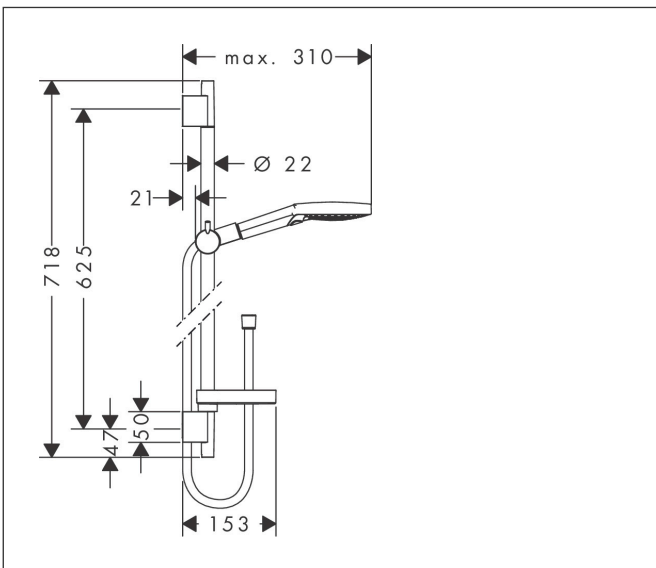

Merk	hansgrohe
Artikelnaam	<b>Raindance Select S</b> doucheset 120 3jet met Unica'glijstang 65 cm en zeepschaal
Art.nr.	26630400
Oppervlakte	wit/chroom
Netto prijs	237,85 EUR

## Maat tekeningen

## Kenmerken

- bestaat uit: handdouche, douchestang, doucheslang, schuifstuk, zeepschaal
- diameter handdouche 125 mm
- Rain, RainAir volle zachte regenstraal, Whirl intensieve massagestraal
- handige straalkeuze via Select-knop
- QuickClean: Kalkaanslag kun je eenvoudig met je vinger verwijderen
- traploos in hoogte verstelbaar
- 90° in positie verstelbaar schuifstuk, zwenkbaar naar links en rechts, omhoog en omlaag
- functie van: 8,8 l/min
- wandhouders gemaakt van kunststof
- profielbuis: rond
- buislengte: 718 mm
- diameter glijstang: 22 mm
- boorafstand: 625 mm
- draaikoppeling voorkomt dat de slang in de knoop raakt