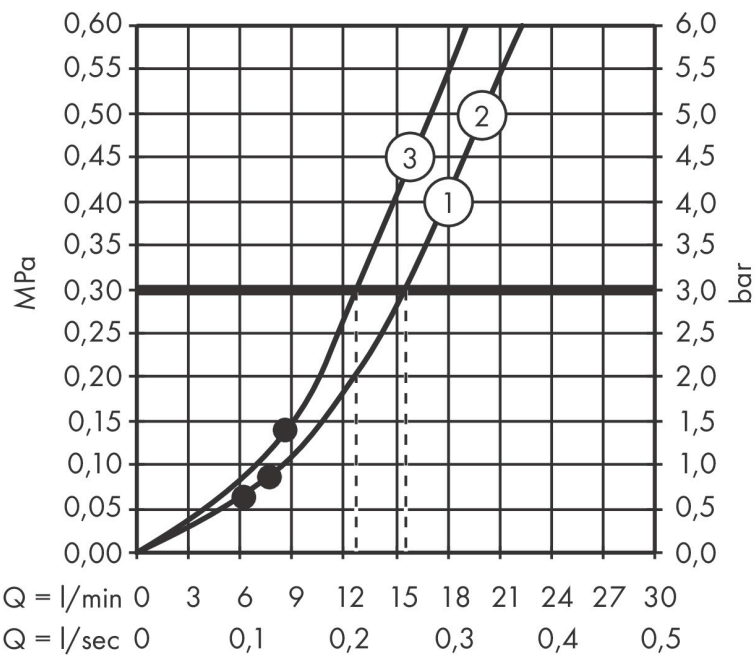

Merk	hansgrohe
Artikelnaam	Raindance Select S doucheset 120 3jet met Unica'glijstang 65 cm en zeepschaal
Art.nr.	26630400
Oppervlakte	wit/chroom
Netto prijs	237,85 EUR

Stroomschema

- 1 Rain krachtige regenstraal
- 2 RainAir volle zachte regenstraal
- 3 WhirlAIR intensieve massagestraal
- 4 Rain + Booster

De verbruikswaarden werden in overeenstemming met de praktijk met de bijbehorende armaturen (thermostaat/mengkraan/inbouwventiel) gemeten.