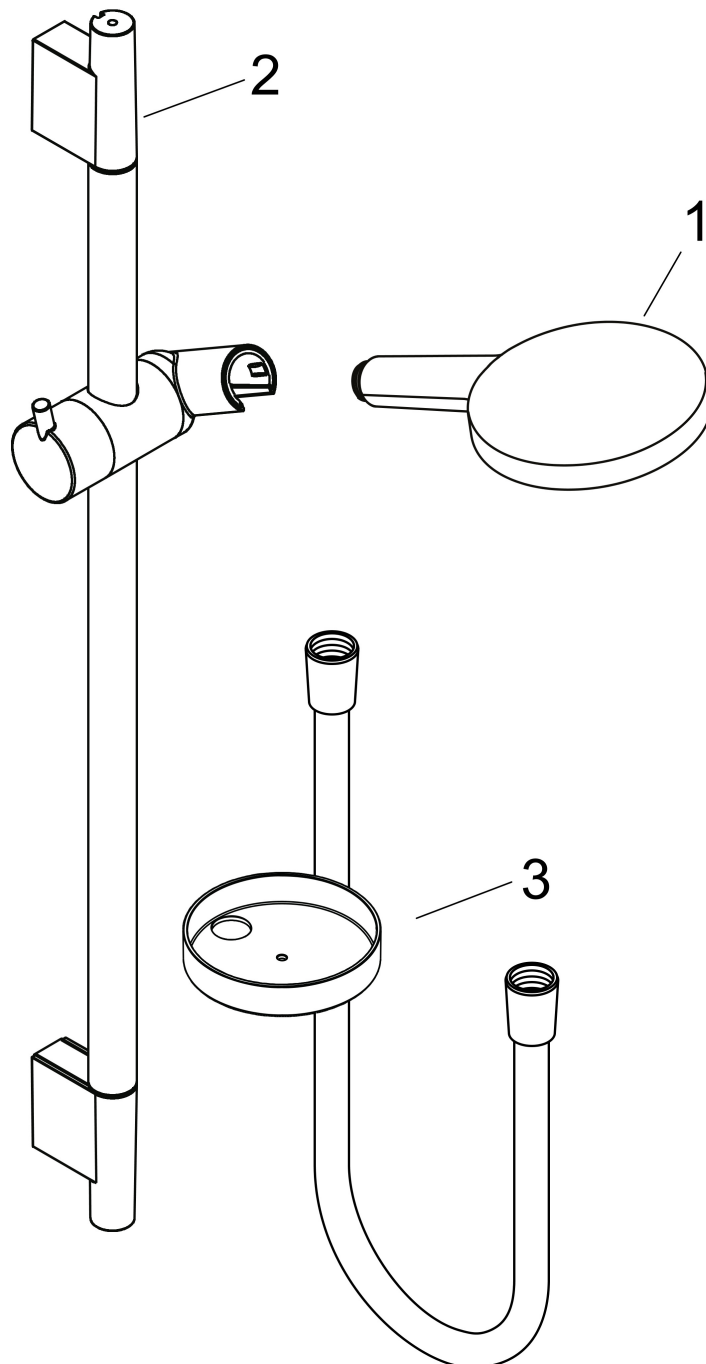

Merk	hansgrohe
Artikelnaam	Raindance Select S doucheset 120 3jet met Unica'glijstang 65 cm en zeepschaal
Art.nr.	26630400
Oppervlakte	wit/chroom
Netto prijs	237,85 EUR

Explosietekening voor bouwjaar: >06/13

Merk hansgrohe
Artikelnaam **Raindance Select S** doucheset 120 3jet met Unica'glijstang 65 cm en zeepschaal
Art.nr. 26630400
Oppervlakte wit/chroom
Netto prijs 237,85 EUR

Onderdelen voor bouwjaar: >06/13

Pos	Beschrijving	Art.nr.	Prijs
1	Handdouche	26530400	114,19
2	glijstang cpl.	28632000	142,14
3	planchet Casetta'S	28679000	45,56