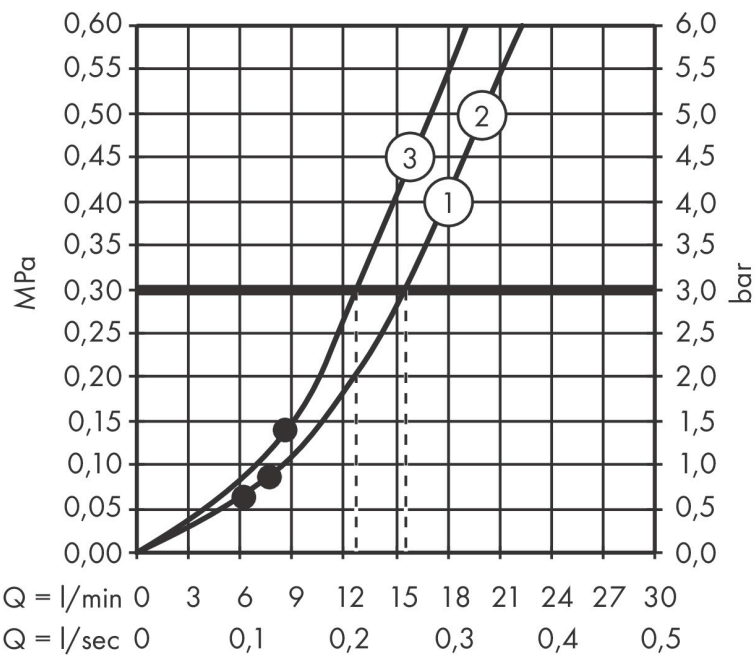

Merk hansgrohe
 Artikelnaam **Raindance Select S** doucheset 120 3jet met Unica'E glijstang 90 cm
 Art.nr. 27648400
 Oppervlakte wit/chroom
 Netto prijs 493,11 EUR

Product foto

Maat tekeningen

Kenmerken

- bestaat uit: handdouche, douchestang, doucheslang, schuifstuk, planchet
- diameter handdouche 125 mm
- Rain, RainAir volle zachte regenstraal, Whirl intensieve massagestraal
- handige straalkeuze via Select-knop
- QuickClean: Kalkaanslag kun je eenvoudig met je vinger verwijderen
- oppervlak planchet: wit
- planchet gemaakt van veiligheidsglas
- traploos in hoogte verstelbaar
- 90° in positie verstelbaar schuifstuk, zwenkbaar naar links en rechts, omhoog en omlaag
- functie van: 8,8 l/min
- wandhouders gemaakt van kunststof
- finish: wit
- profielbuis: vierkant
- buislengte: 945 mm
- 41 mm brede stang
- boorafstand: 915 mm
- draaikoppeling voorkomt dat de slang in de knoop raakt

Technologie

Straalsoorten

Merk hansgrohe
 Artikelnaam **Raindance Select S** doucheset 120 3jet met Unica'E glijstang 90 cm
 Art.nr. 27648400
 Oppervlakte wit/chroom
 Netto prijs 493,11 EUR

Stroomschema

- 1 Rain krachtige regenstraal
- 2 RainAir volle zachte regenstraal
- 3 WhirlAIR intensieve massagestraal
- 4 Rain + Booster

De verbruikswaarden werden in overeenstemming met de praktijk met de bijbehorende armaturen (thermostaat/mengkraan/inbouwventiel) gemeten.

Merk hansgrohe
Artikelnaam **Raindance Select S** doucheset 120 3jet met Unica'E glijstang 90 cm
Art.nr. 27648400
Oppervlakte wit/chroom
Netto prijs 493,11 EUR

Installatievoorbeelden

i Afmetingen kunnen variëren vanwege keramische toleranties die verband houden met het productieproces.

Merk hansgrohe
 Artikelnaam **Raindance Select S** doucheset 120 3jet met Unica'E glijstang 90 cm
 Art.nr. 27648400
 Oppervlakte wit/chroom
 Netto prijs 493,11 EUR