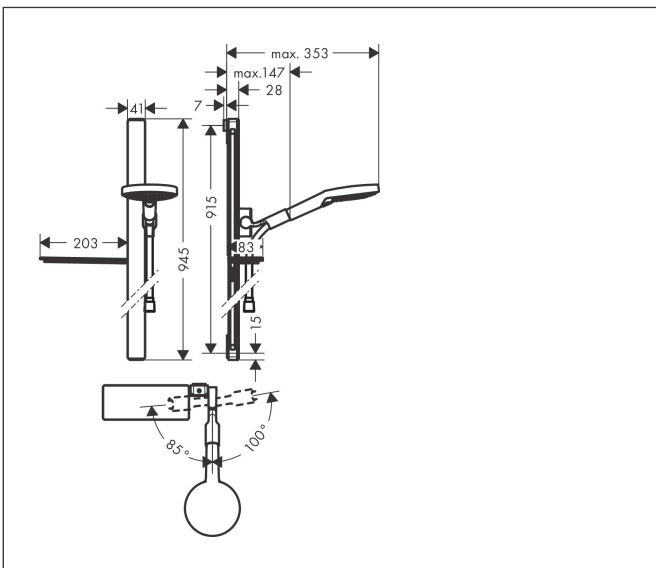

Merk hansgrohe
 Artikelnaam **Raindance Select S** doucheset 120 3jet met Unica'E glijstang 90 cm
 Art.nr. 27648400
 Oppervlakte wit/chroom
 Netto prijs 493,11 EUR

Product foto

Maat tekeningen

Kenmerken

- bestaat uit: handdouche, douchestang, doucheslang, schuifstuk, planchet
- diameter handdouche 125 mm
- Rain, RainAir volle zachte regenstraal, Whirl intensieve massagestraal
- handige straalkeuze via Select-knop
- QuickClean: Kalkaanslag kun je eenvoudig met je vinger verwijderen
- oppervlak planchet: wit
- planchet gemaakt van veiligheidsglas
- traploos in hoogte verstelbaar
- 90° in positie verstelbaar schuifstuk, zwenkbaar naar links en rechts, omhoog en omlaag
- functie van: 8,8 l/min
- wandhouders gemaakt van kunststof
- finish: wit
- profielbuis: vierkant
- buislengte: 945 mm
- 41 mm brede stang
- boorafstand: 915 mm
- draaikoppeling voorkomt dat de slang in de knoop raakt

Technologie

Straalsoorten

Merk hansgrohe
 Artikelnaam **Raindance Select S** doucheset 120 3jet met Unica'E glijstang 90 cm
 Art.nr. 27648400
 Oppervlakte wit/chroom
 Netto prijs 493,11 EUR

Stroomschema

- 1 Rain krachtige regenstraal
- 2 RainAir volle zachte regenstraal
- 3 WhirlAIR intensieve massagestraal
- 4 Rain + Booster

Installatievoorbeelden

i Afmetingen kunnen variëren vanwege keramische toleranties die verband houden met het productieproces.

Merk hansgrohe
 Artikelnaam **Raindance Select S** doucheset 120 3jet met Unica'E glijstang 90 cm
 Art.nr. 27648400
 Oppervlakte wit/chroom
 Netto prijs 493,11 EUR

Onderdelen voor bouwjaar: >10/17

Pos	Beschrijving	Art.nr.	Prijs
1	bevestigingsmateriaal	92841000	8,01
2	opvulschijf 7 mm	93124000	10,82
3	afdekkap	93101000	4,99
4	wandhouder	93673000	17,26
5	planchet	26511400	89,57
6	schuifstuk cpl.	93100000	118,25
7	Handdouche	26530400	114,19
8	filter	97708000	4,99
9	doucheslang Isiflex'B 1,60 m	28276000	33,73
10	dichting	98058000	3,12