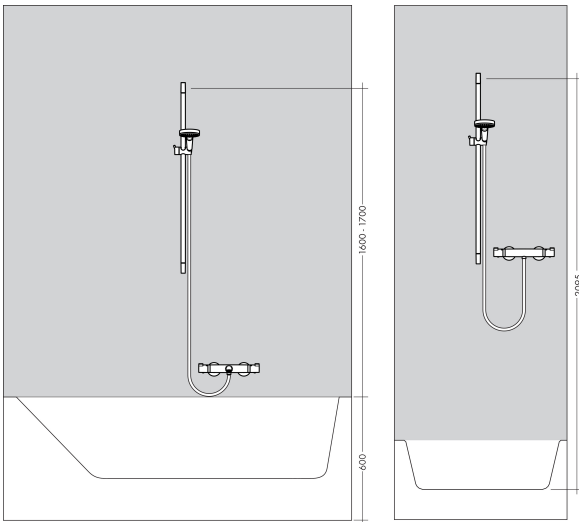

Merk hansgrohe
 Artikelnaam **Raindance Select S** doucheset 120 3jet met Unica'E glijstang 90 cm
 Art.nr. 27648400
 Oppervlakte wit/chroom
 Netto prijs 493,11 EUR

Product foto

Maat tekeningen

Kenmerken

- bestaat uit: handdouche, douchestang, doucheslang, schuifstuk, planchet
- diameter handdouche 125 mm
- Rain, RainAir volle zachte regenstraal, Whirl intensieve massagestraal
- handige straalkeuze via Select-knop
- QuickClean: Kalkaanslag kun je eenvoudig met je vinger verwijderen
- oppervlak planchet: wit
- planchet gemaakt van veiligheidsglas
- traploos in hoogte verstelbaar
- 90° in positie verstelbaar schuifstuk, zwenkbaar naar links en rechts, omhoog en omlaag
- functie van: 8,8 l/min
- wandhouders gemaakt van kunststof
- finish: wit
- profielbuis: vierkant
- buislengte: 945 mm
- 41 mm brede stang
- boorafstand: 915 mm
- draaikoppeling voorkomt dat de slang in de knoop raakt

Technologie

Straalsoorten

Merk hansgrohe
 Artikelnaam **Raindance Select S** doucheset 120 3jet met Unica'E glijstang 90 cm
 Art.nr. 27648400
 Oppervlakte wit/chroom
 Netto prijs 493,11 EUR

Stroomschema

- 1 Rain krachtige regenstraal
- 2 RainAir volle zachte regenstraal
- 3 WhirlAIR intensieve massagestraal
- 4 Rain + Booster

De verbruikswaarden werden in overeenstemming met de praktijk met de bijbehorende armaturen (thermostaat/mengkraan/inbouwventiel) gemeten.

Merk hansgrohe
Artikelnaam **Raindance Select S** doucheset 120 3jet met Unica'E glijstang 90 cm
Art.nr. 27648400
Oppervlakte wit/chroom
Netto prijs 493,11 EUR

Installatievoorbeelden

i Afmetingen kunnen variëren vanwege keramische toleranties die verband houden met het productieproces.

Merk hansgrohe
 Artikelnaam **Raindance Select S** doucheset 120 3jet met Unica'E glijstang 90 cm
 Art.nr. 27648400
 Oppervlakte wit/chroom
 Netto prijs 493,11 EUR