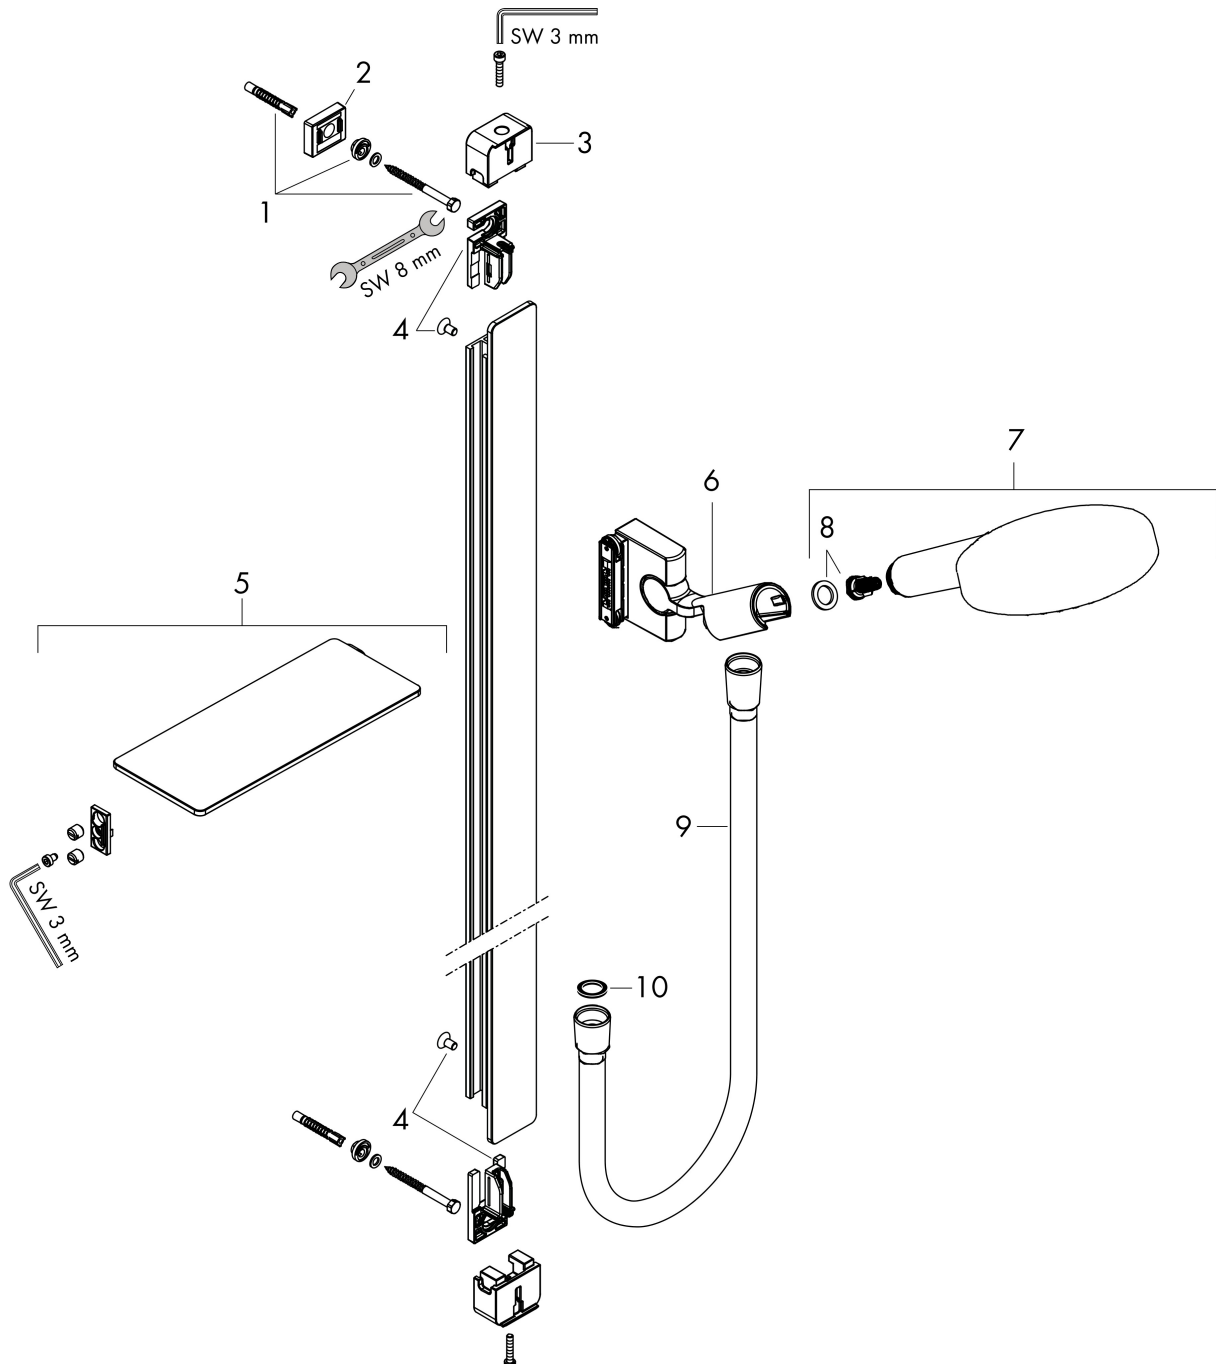

Merk hansgrohe
Artikelnaam **Raindance Select S** doucheset 120 3jet met Unica'E glijstang 90 cm
Art.nr. 27648400
Oppervlakte wit/chroom
Netto prijs 493,11 EUR

Explosietekening voor bouwjaar: >10/17

Merk hansgrohe
Artikelnaam **Raindance Select S** doucheset 120 3jet met Unica'E glijstang 90 cm
Art.nr. 27648400
Oppervlakte wit/chroom
Netto prijs 493,11 EUR

Onderdelen voor bouwjaar: >10/17

Pos	Beschrijving	Art.nr.	Prijs
1	bevestigingsmateriaal	92841000	8,01
2	opvulschijf 7 mm	93124000	10,82
3	afdekkap	93101000	4,99
4	wandhouder	93673000	17,26
5	planchet	26511400	89,57
6	schuifstuk cpl.	93100000	118,25
7	Handdouche	26530400	114,19
8	filter	97708000	4,99
9	doucheslang Isiflex'B 1,60 m	28276000	33,73
10	dichting	98058000	3,12