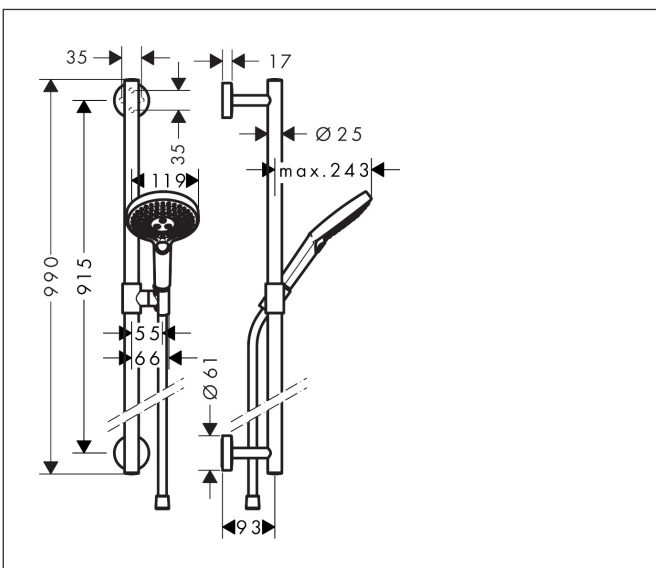

Merk	hansgrohe
Artikelnaam	Raindance Select S doucheset 120 3jet EcoSmart met Unica'Comfort glijstang 90 cm
Art.nr.	26323000
Oppervlakte	chrom
Netto prijs	389,09 EUR

Product foto

Maat tekeningen

Kenmerken

- bestaat uit: handdouche, douchestang, doucheslang, schuifstuk
- diameter handdouche 125 mm
- Rain, RainAir volle zachte regenstraal, Whirl intensieve massagestraal
- handige straalkeuze via Select-knop
- QuickClean: Kalkaanslag kun je eenvoudig met je vinger verwijderen
- traploos in hoogte verstelbaar
- 90° in positie verstelbaar schuifstuk, zwenkbaar naar links en rechts, omhoog en omlaag
- functie van: 6,8 l/min
- wandhouders van metaal
- metalen handdouchehouder
- profielbuis: rond
- buislengte: 990 mm
- diameter glijstang: 25 mm
- boorafstand: 915 mm
- wandbeugel kan ook worden gebruikt als handgreep - draagvermogen van 130 kg
- Isiflex doucheslang
- draaikoppeling voorkomt dat de slang in de knoop raakt

Technologie

Straalsoorten

Merk hansgrohe
 Artikelnaam **Raindance Select S** doucheset 120 3jet EcoSmart met Unica'Comfort glijstang 90 cm
 Art.nr. 26323000
 Oppervlakte chroom
 Netto prijs 389,09 EUR

Stroomschema

Merk	hansgrohe
Artikelnaam	Raindance Select S doucheset 120 3jet EcoSmart met Unica'Comfort glijstang 90 cm
Art.nr.	26323000
Oppervlakte	chrom
Netto prijs	389,09 EUR

Explosietekening voor bouwjaar: >07/16