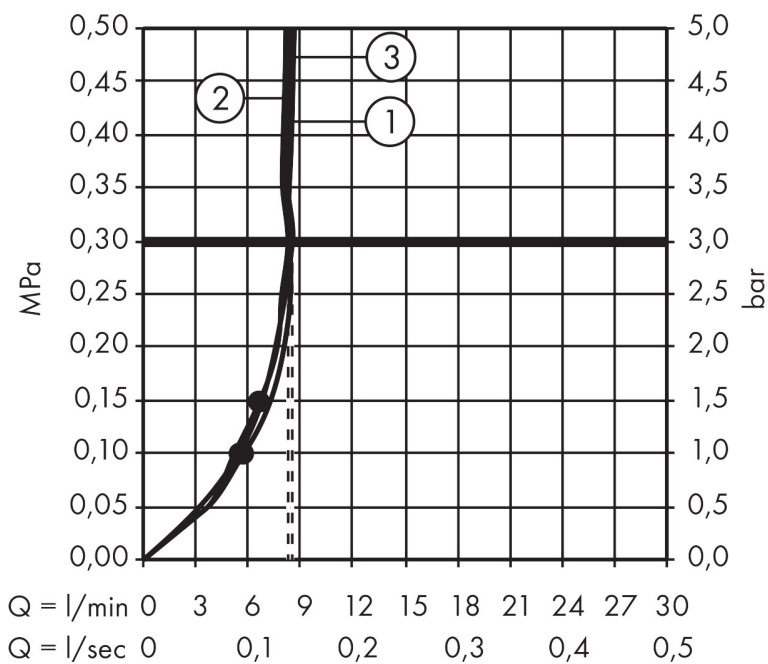

- bestaat uit: handdouche, douchestang, doucheslang, schuifstuk
- diameter handdouche 125 mm
- Rain, RainAir volle zachte regenstraal, Whirl intensieve massagestraal
- handige straalkeuze via Select-knop
- QuickClean: Kalkaanslag kun je eenvoudig met je vinger verwijderen
- traploos in hoogte verstelbaar
- 90° in positie verstelbaar schuifstuk, zwenkbaar naar links en rechts, omhoog en omlaag
- functie van: 6,8 l/min
- wandhouders van metaal
- metalen handdouchehouder
- profielbuis: rond
- buislengte: 990 mm
- diameter glijstang: 25 mm
- boorafstand: 915 mm
- wandbeugel kan ook worden gebruikt als handgreep - draagvermogen van 130 kg
- Isiflex doucheslang
- draaikoppeling voorkomt dat de slang in de knoop raakt

Technologie

Straalsoorten

Merk hansgrohe
 Artikelnaam **Raindance Select S** doucheset 120 3jet EcoSmart met Unica'Comfort glijstang 90 cm
 Art.nr. 26323000
 Oppervlakte chroom
 Netto prijs 389,09 EUR

Stroomschema