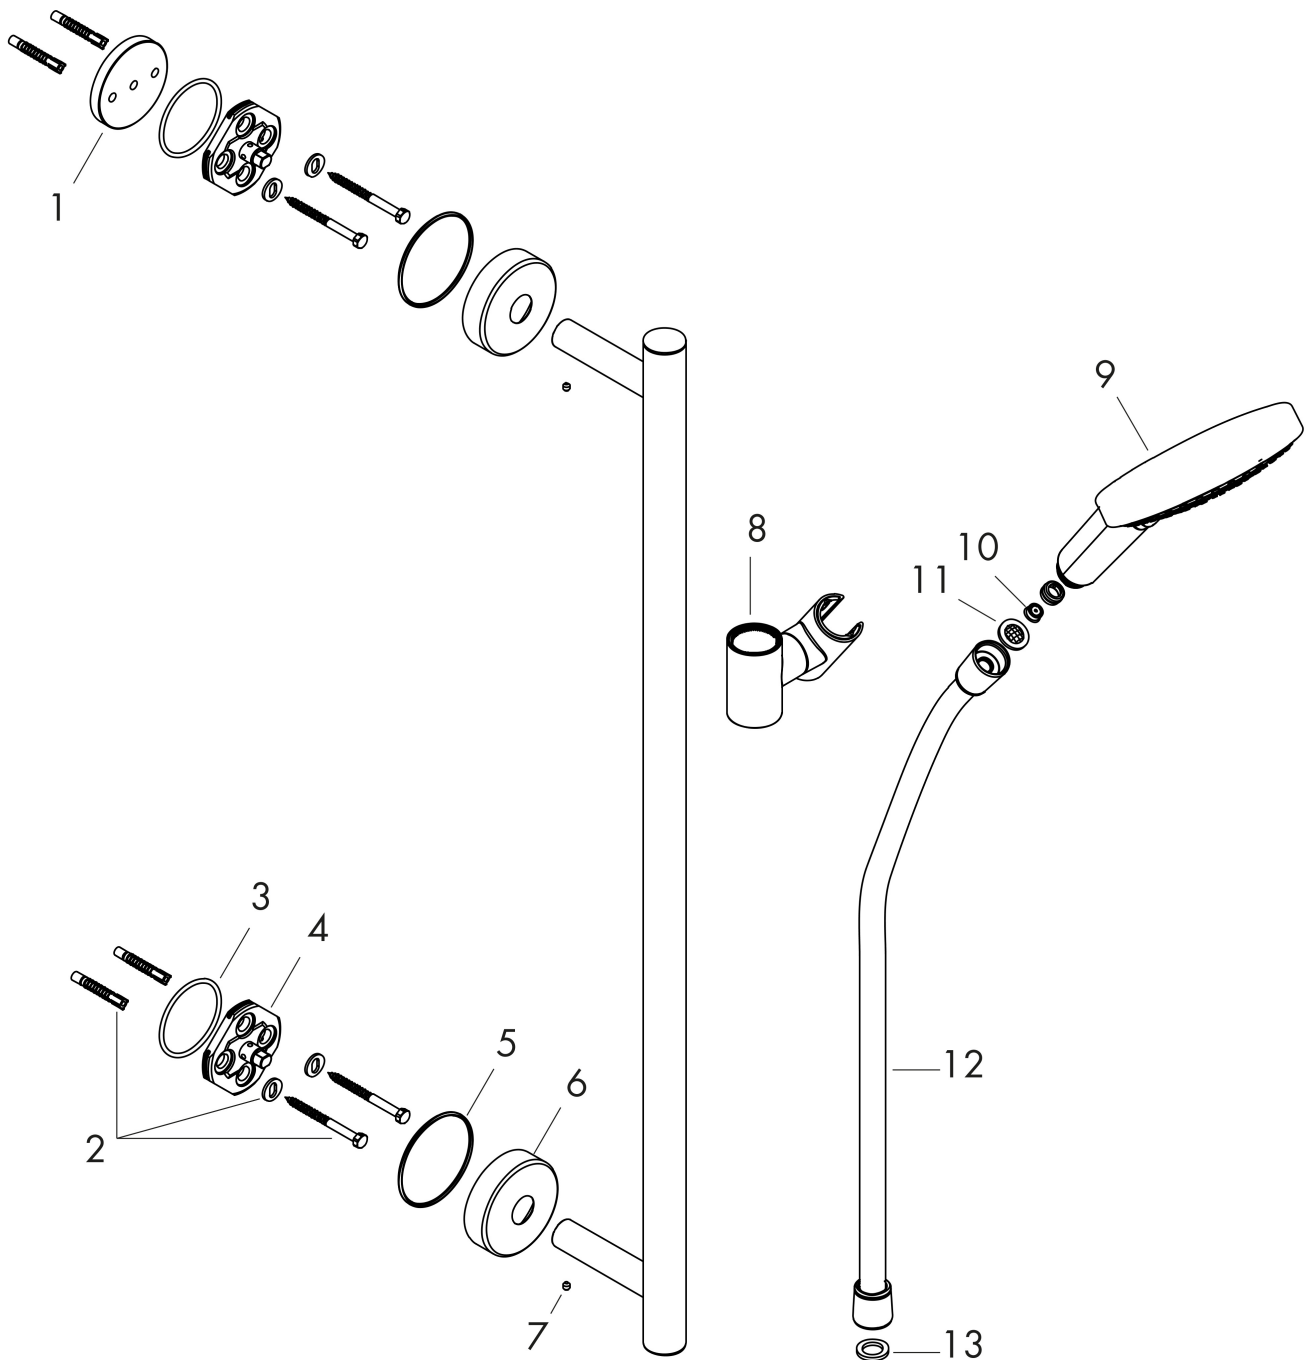

- bestaat uit: handdouche, douchestang, doucheslang, schuifstuk
- diameter handdouche 125 mm
- Rain, RainAir volle zachte regenstraal, Whirl intensieve massagestraal
- handige straalkeuze via Select-knop
- QuickClean: Kalkaanslag kun je eenvoudig met je vinger verwijderen
- traploos in hoogte verstelbaar
- 90° in positie verstelbaar schuifstuk, zwenkbaar naar links en rechts, omhoog en omlaag
- functie van: 6,8 l/min
- wandhouders van metaal
- metalen handdouchehouder
- profielbuis: rond
- buislengte: 990 mm
- diameter glijstang: 25 mm
- boorafstand: 915 mm
- wandbeugel kan ook worden gebruikt als handgreep - draagvermogen van 130 kg
- Isiflex doucheslang
- draaikoppeling voorkomt dat de slang in de knoop raakt

Technologie

Straalsoorten

Merk hansgrohe
 Artikelnaam **Raindance Select S** doucheset 120 3jet EcoSmart met Unica'Comfort glijstang 90 cm
 Art.nr. 26323000
 Oppervlakte chroom
 Netto prijs 389,09 EUR

Stroomschema

Merk	hansgrohe
Artikelnaam	Raindance Select S doucheset 120 3jet EcoSmart met Unica'Comfort glijstang 90 cm
Art.nr.	26323000
Oppervlakte	chrom
Netto prijs	389,09 EUR

Explosietekening voor bouwjaar: >07/16

Merk	hansgrohe
Artikelnaam	Raindance Select S doucheset 120 3jet EcoSmart met Unica'Comfort glijstang 90 cm
Art.nr.	26323000
Oppervlakte	chrom
Netto prijs	389,09 EUR

Onderdelen voor bouwjaar: >07/16

Pos	Beschrijving	Art.nr.	Prijs
1	opvulschijf 7 mm	96380000	11,19
2	bevestigingsmateriaal	98716000	13,21
3	O-ring 45x2,5	98432000	3,12
4	wandhouder	98539000	26,73
5	O-Ring 50x2,5	95512000	3,12
6	rozet Ø 60 mm	92807000	13,21
7	inbusschroef M4x5	92846000	10,82
8	schuifstuk cpl.	95480000	66,87
9	Handdouche	26531000	114,19
10	doorstroombegrenzer (9 l/min)	95659000	8,01
11	zeefdichting	94246000	3,12
12	doucheslang Isiflex'B 1,60 m	28276000	33,73
13	dichting	98058000	3,12