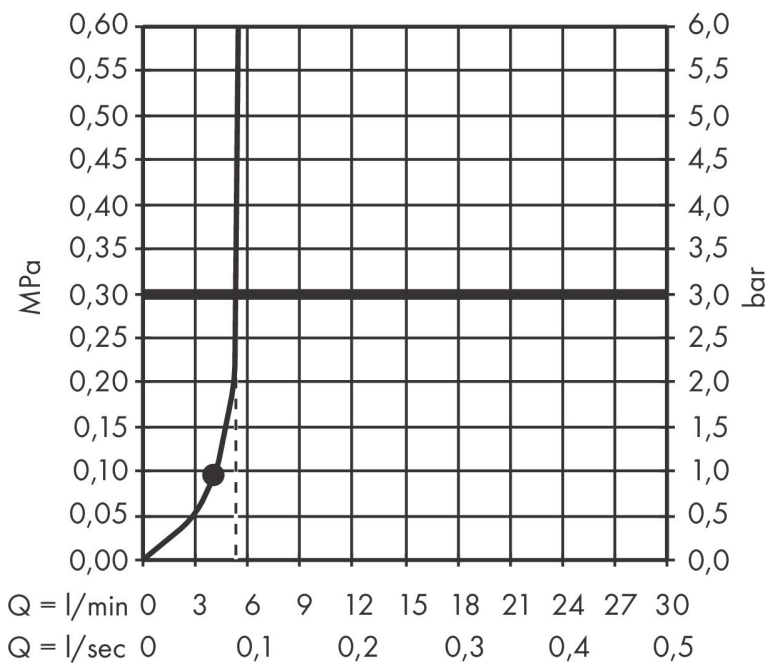

Merk hansgrohe
 Artikelnaam **Pulsify E** doucheset 100 1jet EcoSmart+ met glijstang 90 cm
 Art.nr. 24381000
 Oppervlakte chroom
 Netto prijs 296,91 EUR

Product foto

Maat tekeningen

Kenmerken

- bestaat uit: douchestang, doucheslang, schuifstuk, staafhand-douche
- diameter handdouche 100 x 25 mm
- PowderRain
- QuickClean: Kalkaanslag kun je eenvoudig met je vinger verwijderen
- traploos in hoogte verstelbaar
- functie van: 3,4 l/min
- schuifstuk voor rechts- en linkshandige montage
- schuifstuk met vergrendelingsmechanisme
- wandhouders gemaakt van kunststof
- metalen handdouchehouder
- profielbuis: kubusvormig
- buislengte: 950 mm
- boorafstand: 915 mm
- doucheslang met conische moer aan beide uiteinden
- draaikoppeling voorkomt dat de slang in de knoop raakt
- EU taxonomie: max 6l/min - draagt substantieel bij aan duurzaamheid

Technologie

Straalsoorten

Certificaat

Merk hansgrohe
 Artikelnaam **Pulsify E** doucheset 100 1jet EcoSmart+ met glijstang 90 cm
 Art.nr. 24381000
 Oppervlakte chroom
 Netto prijs 296,91 EUR

Stroomschema

Merk hansgrohe
 Artikelnaam **Pulsify E** doucheset 100 1jet EcoSmart+ met glijstang 90 cm
 Art.nr. 24381000
 Oppervlakte chroom
 Netto prijs 296,91 EUR

Explosietekening voor bouwjaar: >04/23

Merk hansgrohe
 Artikelnaam **Pulsify E** doucheset 100 ljet EcoSmart+ met glijstang 90 cm
 Art.nr. 24381000
 Oppervlakte chroom
 Netto prijs 296,91 EUR

Onderdelen voor bouwjaar: >04/23