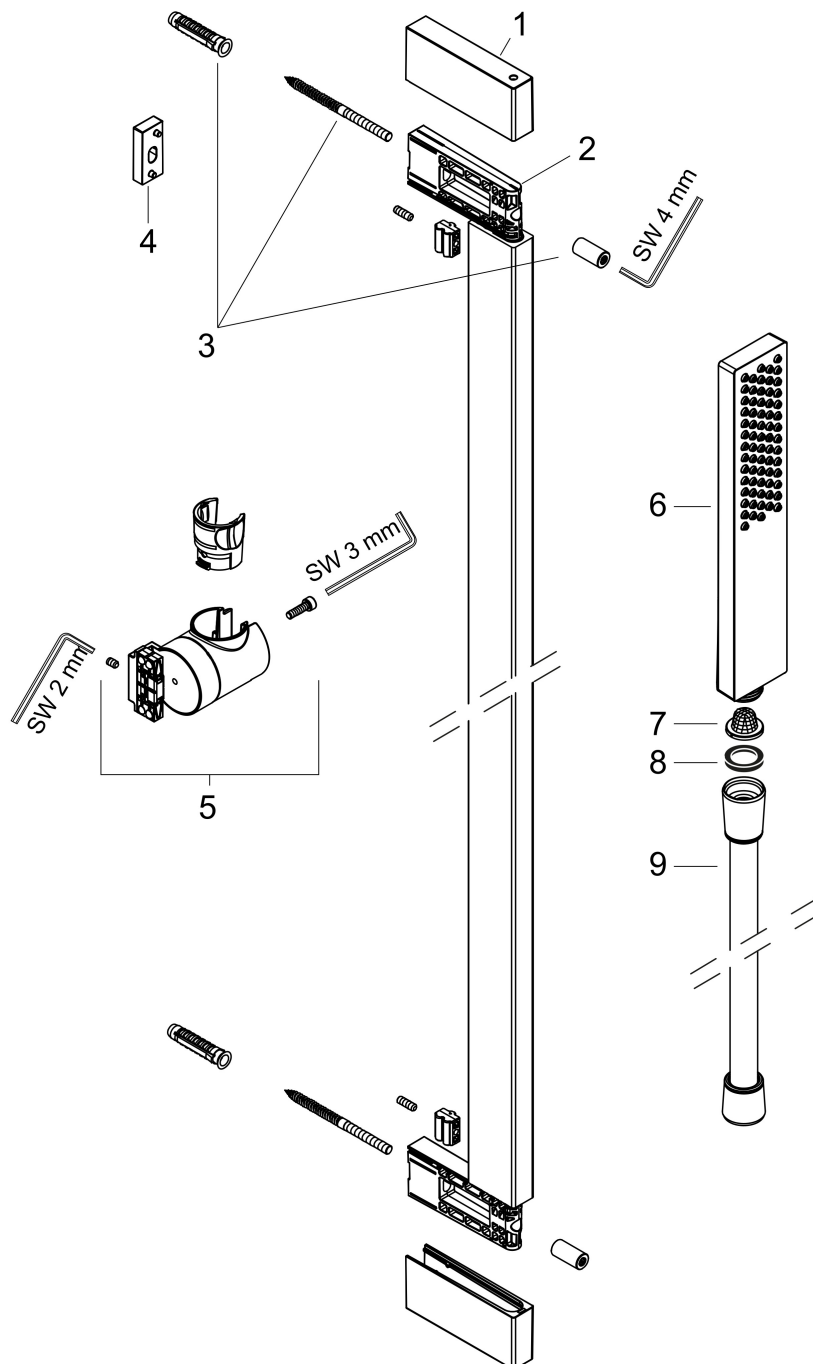

Merk hansgrohe
 Artikelnaam **Pulsify E** doucheset 100 1jet EcoSmart+ met glijstang 90 cm
 Art.nr. 24381000
 Oppervlakte chroom
 Netto prijs 296,91 EUR

Product foto

Maat tekeningen

Kenmerken

- bestaat uit: douchestang, doucheslang, schuifstuk, staafhand-douche
- diameter handdouche 100 x 25 mm
- PowderRain
- QuickClean: Kalkaanslag kun je eenvoudig met je vinger verwijderen
- traploos in hoogte verstelbaar
- functie van: 3,4 l/min
- schuifstuk voor rechts- en linkshandige montage
- schuifstuk met vergrendelingsmechanisme
- wandhouders gemaakt van kunststof
- metalen handdouchehouder
- profielbuis: kubusvormig
- buislengte: 950 mm
- boorafstand: 915 mm
- doucheslang met conische moer aan beide uiteinden
- draaikoppeling voorkomt dat de slang in de knoop raakt
- EU taxonomie: max 6l/min - draagt substantieel bij aan duurzaamheid

Technologie

Straalsoorten

Certificaat

Merk hansgrohe
 Artikelnaam **Pulsify E** doucheset 100 1jet EcoSmart+ met glijstang 90 cm
 Art.nr. 24381000
 Oppervlakte chroom
 Netto prijs 296,91 EUR

Stroomschema

Merk hansgrohe
 Artikelnaam **Pulsify E** doucheset 100 1jet EcoSmart+ met glijstang 90 cm
 Art.nr. 24381000
 Oppervlakte chroom
 Netto prijs 296,91 EUR

Explosietekening voor bouwjaar: >04/23

Merk hansgrohe
 Artikelnaam **Pulsify E** doucheset 100 ljet EcoSmart+ met glijstang 90 cm
 Art.nr. 24381000
 Oppervlakte chroom
 Netto prijs 296,91 EUR

Onderdelen voor bouwjaar: >04/23

Pos	Beschrijving	Art.nr.	Prijs
1	afdekkap	94729000	16,60
2	bevestigingsmateriaal	94726000	20,40
3	opvulschijf 7 mm	94728000	7,70
4	schuifstuk cpl.	94727000	113,70
5	Handdouche	24321000	59,40
6	zeef	92672000	4,80
7	dichting	98058000	3,00
8	doucheslang Isiflex'B 1,60 m	28276000	32,43