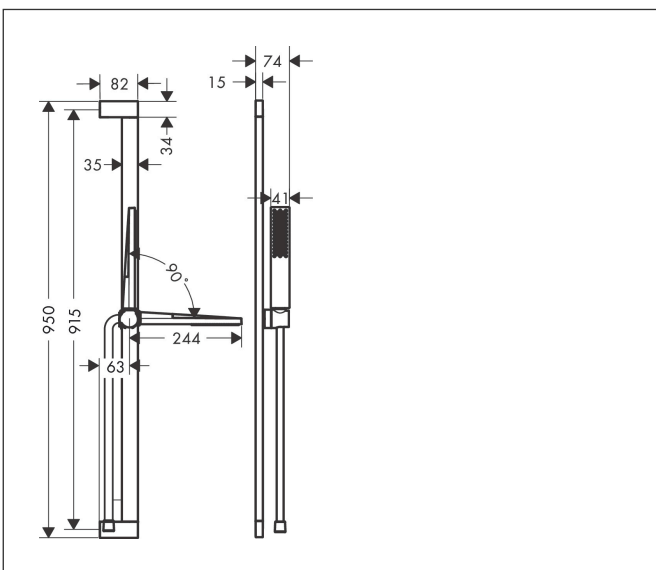

Merk hansgrohe
 Artikelnaam **Pulsify E** doucheset 100 1jet EcoSmart+ met glijstang 90 cm
 Art.nr. 24381000
 Oppervlakte chroom
 Netto prijs 296,91 EUR

Product foto

Maat tekeningen

Kenmerken

- bestaat uit: douchestang, doucheslang, schuifstuk, staafhand-douche
- diameter handdouche 100 x 25 mm
- PowderRain
- QuickClean: Kalkaanslag kun je eenvoudig met je vinger verwijderen
- traploos in hoogte verstelbaar
- functie van: 3,4 l/min
- schuifstuk voor rechts- en linkshandige montage
- schuifstuk met vergrendelingsmechanisme
- wandhouders gemaakt van kunststof
- metalen handdouchehouder
- profielbuis: kubusvormig
- buislengte: 950 mm
- boorafstand: 915 mm
- doucheslang met conische moer aan beide uiteinden
- draaikoppeling voorkomt dat de slang in de knoop raakt
- EU taxonomie: max 6l/min - draagt substantieel bij aan duurzaamheid

Technologie

Straalsoorten

Certificaat

Merk hansgrohe
 Artikelnaam **Pulsify E** doucheset 100 1jet EcoSmart+ met glijstang 90 cm
 Art.nr. 24381000
 Oppervlakte chroom
 Netto prijs 296,91 EUR

Stroomschema

Merk hansgrohe
 Artikelnaam **Pulsify E** doucheset 100 1jet EcoSmart+ met glijstang 90 cm
 Art.nr. 24381000
 Oppervlakte chroom
 Netto prijs 296,91 EUR

Explosietekening voor bouwjaar: >04/23

Merk hansgrohe
 Artikelnaam **Pulsify E** doucheset 100 ljet EcoSmart+ met glijstang 90 cm
 Art.nr. 24381000
 Oppervlakte chroom
 Netto prijs 296,91 EUR

Onderdelen voor bouwjaar: >04/23

Pos	Beschrijving	Art.nr.	Prijs
1	afdekkap	94729000	16,60
2	bevestigingsmateriaal	94726000	20,40
3	opvulschijf 7 mm	94728000	7,70
4	schuifstuk cpl.	94727000	113,70
5	Handdouche	24321000	59,40
6	zeef	92672000	4,80
7	dichting	98058000	3,00
8	doucheslang Isiflex'B 1,60 m	28276000	32,43