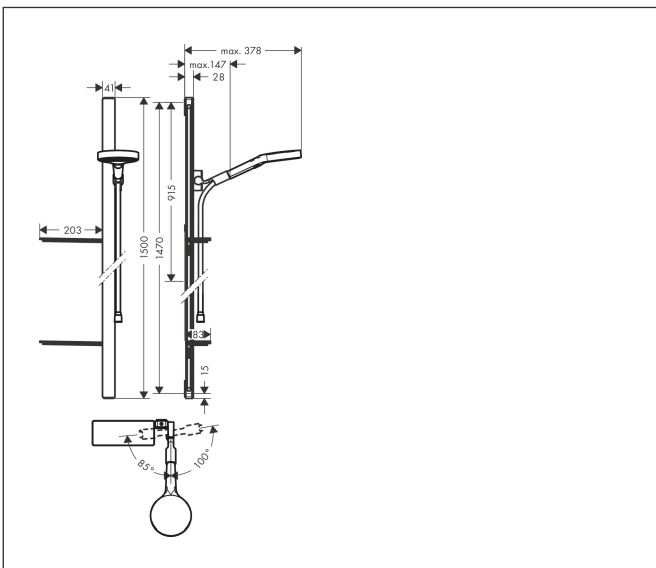

Merk hansgrohe
 Artikelnaam **Rainfinity** PowderRain doucheset 130 3jet met glijstang 150 cm en zeepschaal
 Art.nr. 27673000
 Oppervlakte chroom
 Netto prijs 629,02 EUR

reddot award 2019
best of the best

Product foto

Maat tekeningen

Kenmerken

- bestaat uit: handdouche, douchestang, doucheslang, schuiftuk, planchetten
- diameter handdouche 130 mm
- PowderRain, Intense PowderRain, MonoRain
- handige straalkeuze via Select-knop
- oppervlak straalplaat: grafiet
- QuickClean: Kalkaanslag kun je eenvoudig met je vinger verwijderen
- oppervlak planchet: chroom
- planchet gemaakt van veiligheidsglas
- traploos in hoogte verstelbaar
- 90° in positie verstelbaar schuiftuk, zwenkbaar naar links en rechts, omhoog en omlaag
- functie van: 8,5 l/min
- wandhouders gemaakt van kunststof
- finish: chroom
- profielbuis: vierkant
- buislengte: 1500 mm
- 41 mm brede stang
- boorafstand: 1470 mm
- Isiflex doucheslang
- draaikoppeling voorkomt dat de slang in de knoop raakt

Technologie

Straalsoorten

Merk hansgrohe
 Artikelnaam **Rainfinity** PowderRain doucheset 130 3jet met glijstang 150 cm en zeepschaal
 Art.nr. 27673000
 Oppervlakte chroom
 Netto prijs 629,02 EUR

Stroomschema

Onderdelen voor bouwjaar: >07/19

Pos	Beschrijving	Art.nr.	Prijs
1	bevestigingsmateriaal	92841000	8,01
2	opvulschijf 7 mm	93124000	10,82
3	afdekkap	93101000	4,99
4	planchet	26511000	89,57
5	schuifstuk cpl.	93100000	118,25
6	doucheslang Isiflex'B 1,60 m	28276000	33,73
7	dichting	98058000	3,12
8	Handdouche	26864000	134,21