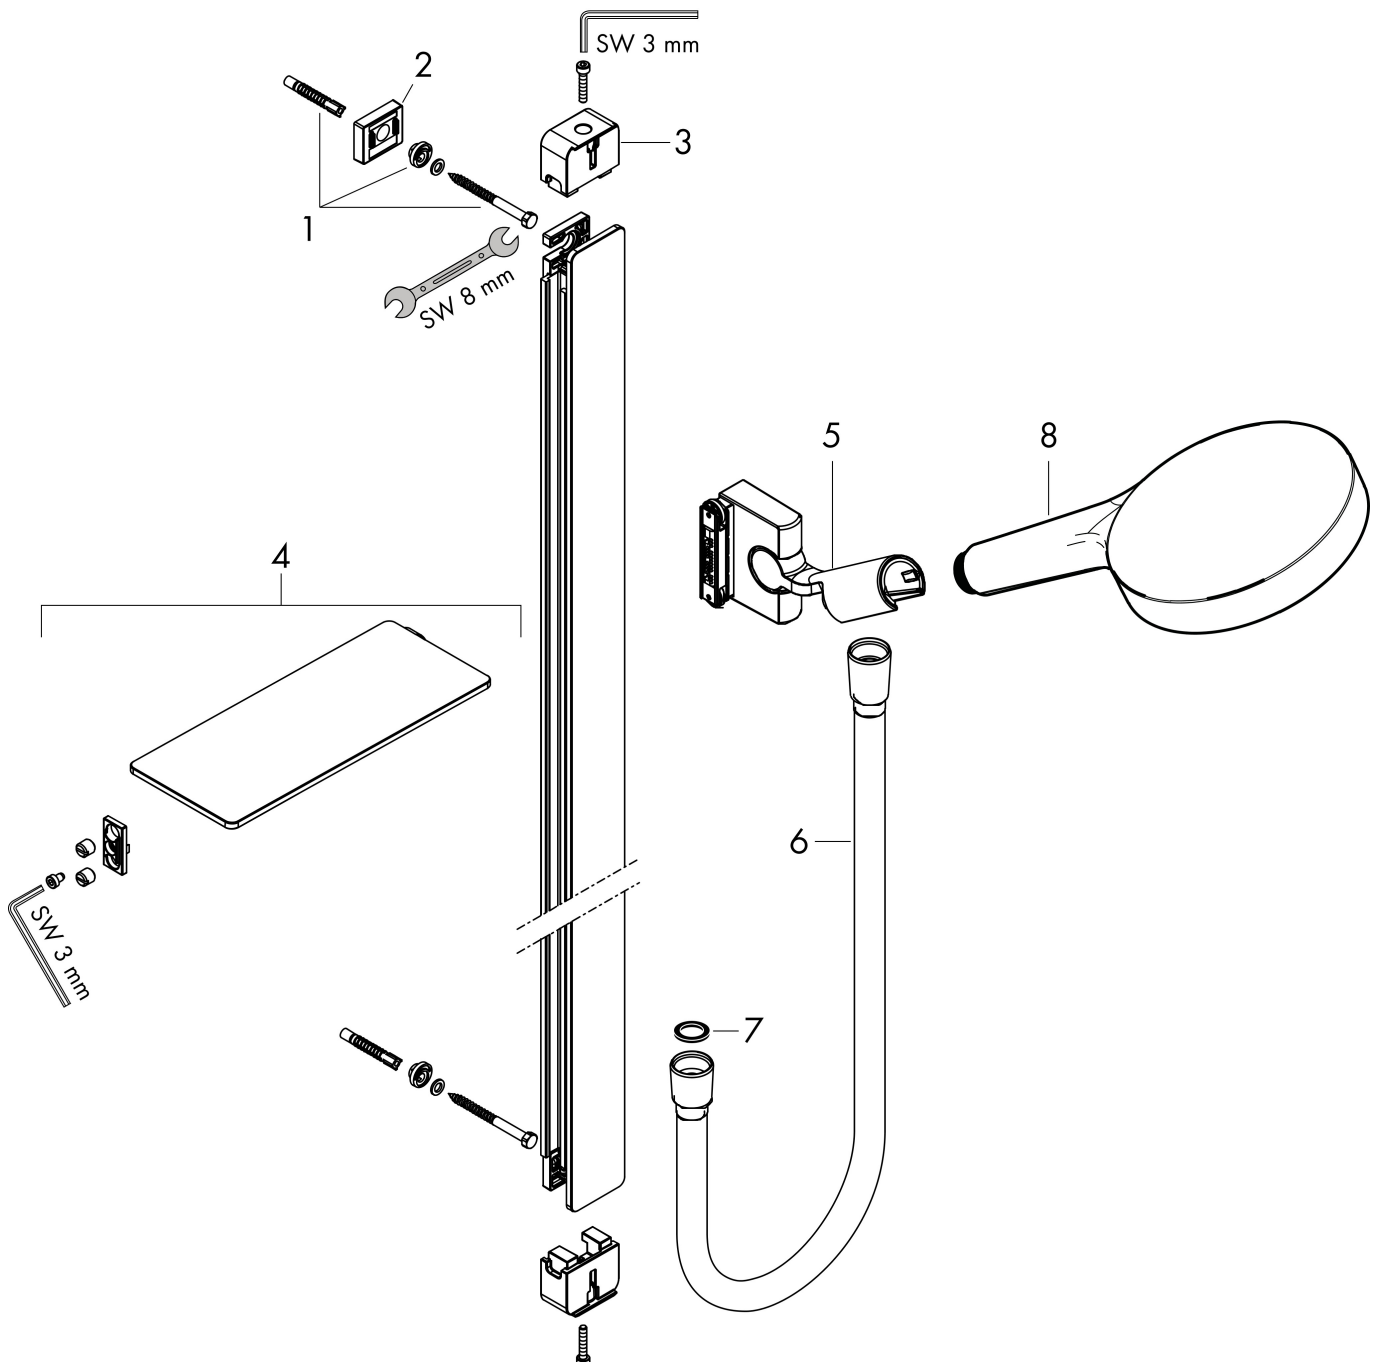

Product foto

Maat tekeningen

Kenmerken

- bestaat uit: handdouche, douchestang, doucheslang, schuiftuk, planchetten
- diameter handdouche 130 mm
- PowderRain, Intense PowderRain, MonoRain
- handige straalkeuze via Select-knop
- oppervlak straalplaat: grafiet
- QuickClean: Kalkaanslag kun je eenvoudig met je vinger verwijderen
- oppervlak planchet: chroom
- planchet gemaakt van veiligheidsglas
- traploos in hoogte verstelbaar
- 90° in positie verstelbaar schuiftuk, zwenkbaar naar links en rechts, omhoog en omlaag
- functie van: 8,5 l/min
- wandhouders gemaakt van kunststof
- finish: chroom
- profielbuis: vierkant
- buislengte: 1500 mm
- 41 mm brede stang
- boorafstand: 1470 mm
- Isiflex doucheslang
- draaikoppeling voorkomt dat de slang in de knoop raakt

Technologie

Straalsoorten

Merk hansgrohe
 Artikelnaam **Rainfinity** PowderRain doucheset 130 3jet met glijstang 150 cm en zeepschaal
 Art.nr. 27673000
 Oppervlakte chroom
 Netto prijs 629,02 EUR

Stroomschema

Merk	hansgrohe
Artikelnaam	Rainfinity PowderRain doucheset 130 3jet met glijstang 150 cm en zeepschaal
Art.nr.	27673000
Oppervlakte	chrom
Netto prijs	629,02 EUR

Explosietekening voor bouwjaar: >07/19

Merk hansgrohe
 Artikelnaam **Rainfinity** PowderRain doucheset 130 3jet met glijstang 150 cm en zeepschaal
 Art.nr. 27673000
 Oppervlakte chroom
 Netto prijs 629,02 EUR

Onderdelen voor bouwjaar: >07/19

Pos	Beschrijving	Art.nr.	Prijs
1	bevestigingsmateriaal	92841000	8,01
2	opvulschijf 7 mm	93124000	10,82
3	afdekkap	93101000	4,99
4	planchet	26511000	89,57
5	schuifstuk cpl.	93100000	118,25
6	doucheslang Isiflex'B 1,60 m	28276000	33,73
7	dichting	98058000	3,12
8	Handdouche	26864000	134,21