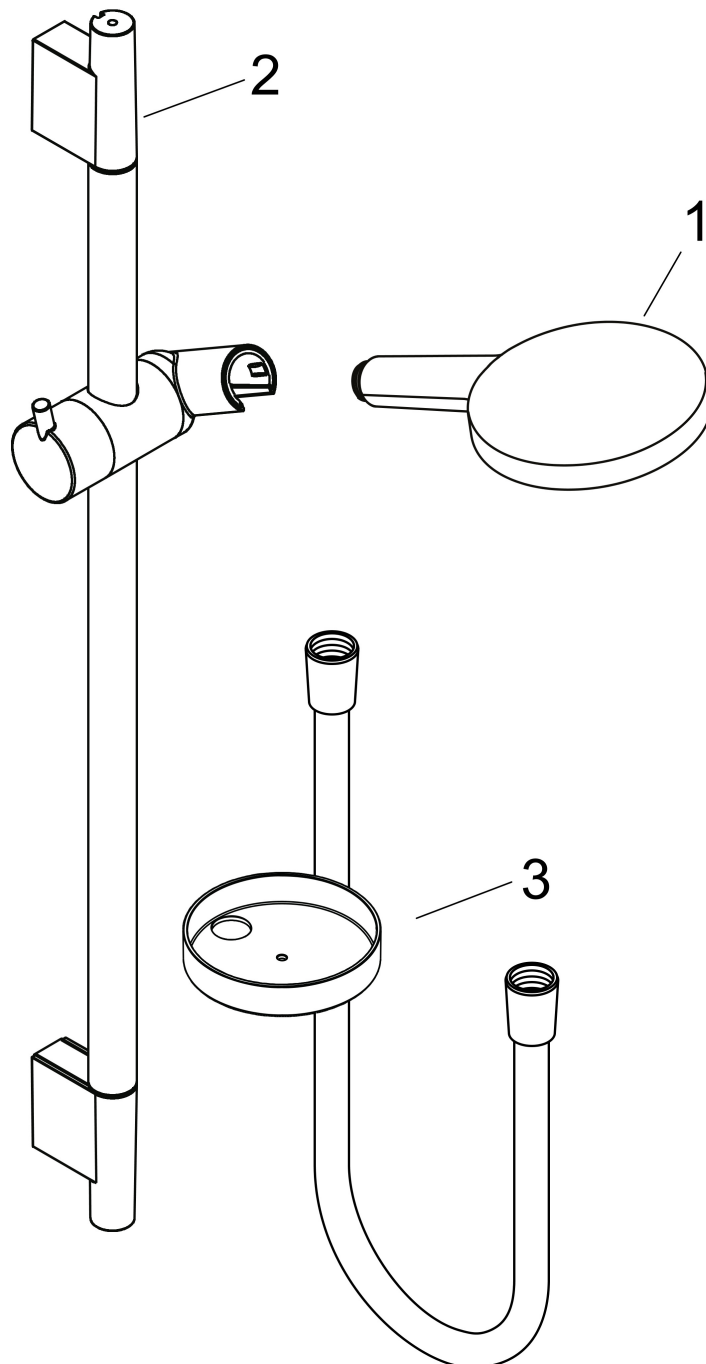

- bestaat uit: handdouche, douchestang, doucheslang, schuiftuk, zeepschaal
- RainAir volle zachte regenstraal, Whirl intensieve massagesstraal, Rain
- handige straalkeuze via Select-knop
- QuickClean: Kalkaanslag kun je eenvoudig met je vinger verwijderen
- traploos in hoogte verstelbaar
- 90° in positie verstelbaar schuiftuk, zwenkbaar naar links en rechts, omhoog en omlaag
- functie van: 6,8 l/min
- wandhouders gemaakt van kunststof
- profielbuis: rond
- buislengte: 1008 mm
- diameter glijstang: 22 mm
- boorafstand: 915 mm
- draaikoppeling voorkomt dat de slang in de knoop raakt

Stroomschema

- 1 Rain krachtige regenstraal
- 2 WhirlAIR intensieve massagestraal
- 3 RainAir volle zachte regenstraal
- 4 Rain + Booster
- 5 Rain krachtige regenstraal
- 6 RainAir volle zachte regenstraal
- 7 WhirlAIR intensieve massagestraal
- 8 Rain + Booster

Merk	hansgrohe
Artikelnaam	Raindance Select S doucheset 120 3jet EcoSmart met Unica'glijstang 90 cm en zeepschaal
Art.nr.	26633000
Oppervlakte	chrom
Netto prijs	245,72 EUR

Installatievoorbeelden

i Afmetingen kunnen variëren vanwege keramische toleranties die verband houden met het productieproces.

Merk	hansgrohe
Artikelnaam	Raindance Select S doucheset 120 3jet EcoSmart met Unica'glijstang 90 cm en zeepschaal
Art.nr.	26633000
Oppervlakte	chrom
Netto prijs	245,72 EUR

Explosietekening voor bouwjaar: >06/13