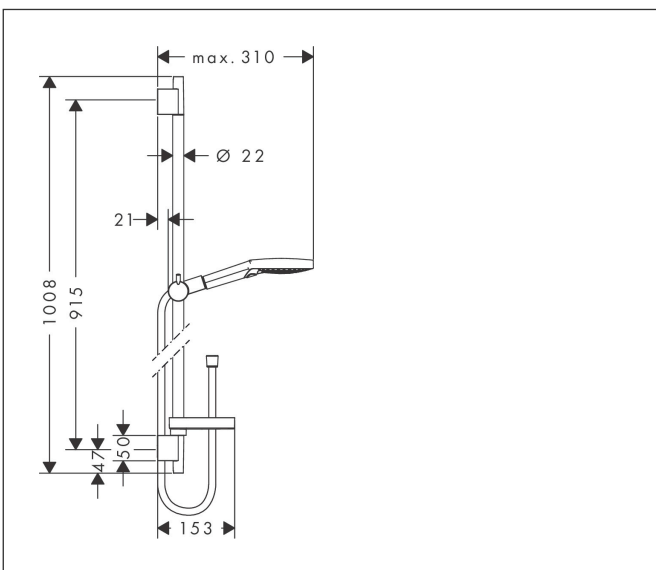

Merk	hansgrohe
Artikelnaam	Raindance Select S doucheset 120 3jet EcoSmart met Unica'glijstang 90 cm en zeepschaal
Art.nr.	26633000
Oppervlakte	chrom
Netto prijs	245,72 EUR

Product foto

Maat tekeningen

Kenmerken

- bestaat uit: handdouche, douchestang, doucheslang, schuiftuk, zeepschaal
- RainAir volle zachte regenstraal, Whirl intensieve massagesstraal, Rain
- handige straalkeuze via Select-knop
- QuickClean: Kalkaanslag kun je eenvoudig met je vinger verwijderen
- traploos in hoogte verstelbaar
- 90° in positie verstelbaar schuiftuk, zwenkbaar naar links en rechts, omhoog en omlaag
- functie van: 6,8 l/min
- wandhouders gemaakt van kunststof
- profielbuis: rond
- buislengte: 1008 mm
- diameter glijstang: 22 mm
- boorafstand: 915 mm
- draaikoppeling voorkomt dat de slang in de knoop raakt