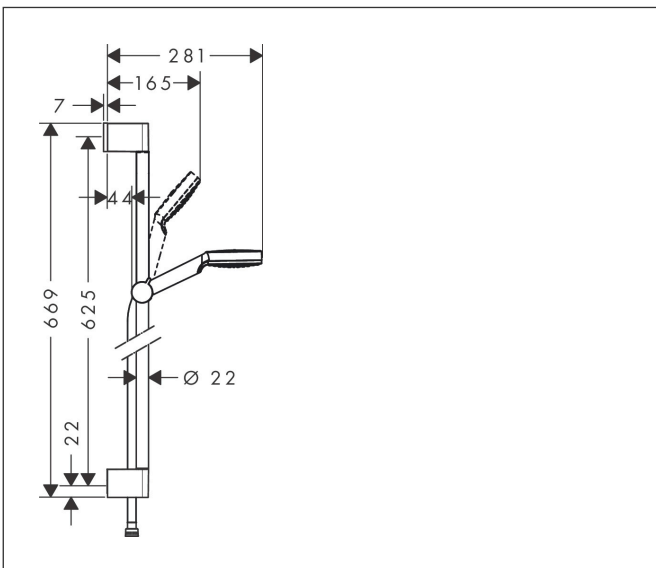

|             |   |
|-------------|---|
| Merk        | hansgrohe   |
| Artikelnaam | <b>Crometta</b> doucheset 1 jet EcoSmart+ met Unica'Croma glijstang 65 cm |
| Art.nr.     | 26554400  |
| Oppervlakte | wit/chroom  |
| Netto prijs | 67,66 EUR   |

## Maat tekeningen

## Kenmerken

- bestaat uit: handdouche, douchestang, doucheslang, schuifstuk
- diameter handdouche 100 mm
- Rain
- QuickClean: Kalkaanslag kun je eenvoudig met je vinger verwijderen
- traploos in hoogte verstelbaar
- hellingshoek van de houder is 45° verstelbaar
- functie van: 3,2 l/min
- wandhouders gemaakt van kunststof
- profielbuis: rond
- buislengte: 669 mm
- diameter glijstang: 22 mm
- boorafstand: 625 mm
- draaikoppeling voorkomt dat de slang in de knoop raakt
- EU taxonomie: max 6l/min - draagt substantieel bij aan duurzaamheid