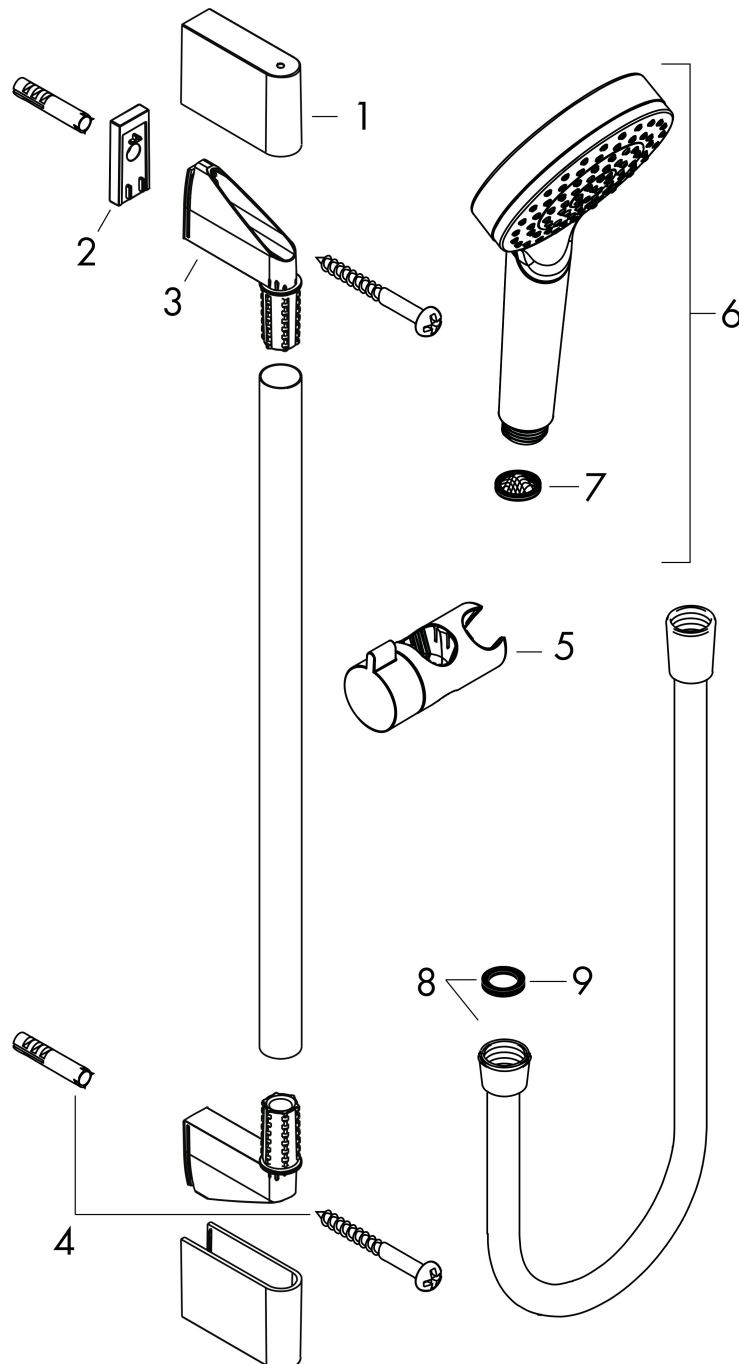

Merk	hansgrohe
Artikelnaam	Crometta doucheset 1 jet EcoSmart+ met Unica'Croma glijstang 65 cm
Art.nr.	26554400
Oppervlakte	wit/chroom
Netto prijs	67,66 EUR

Explosietekening voor bouwjaar: >11/21