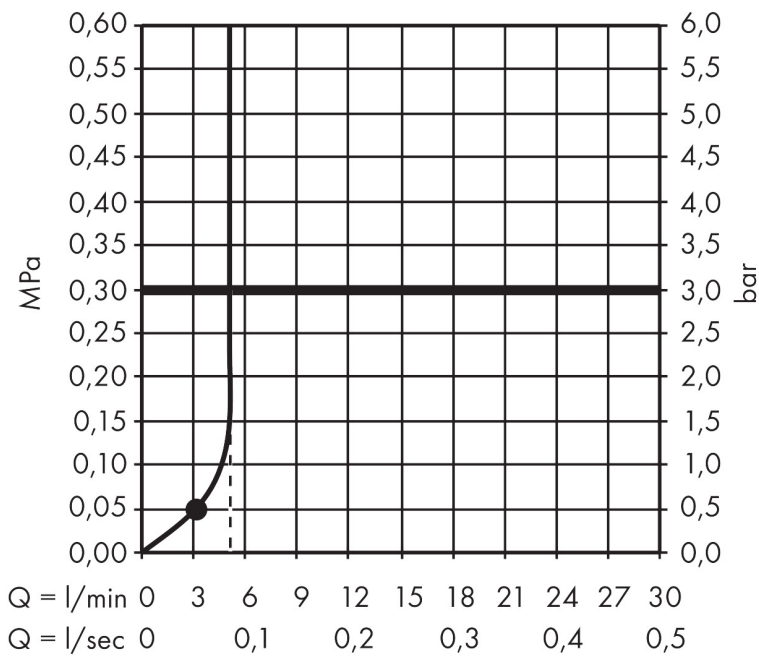

Merk	hansgrohe
Artikelnaam	Crometta doucheset 1 jet EcoSmart+ met Unica'Croma glijstang 65 cm
Art.nr.	26554400
Oppervlakte	wit/chroom
Netto prijs	67,66 EUR

Stroomschema

De verbruikswaarden werden in overeenstemming met de praktijk met de bijbehorende armaturen (thermostaat/mengkraan/inbouwventiel) gemeten.