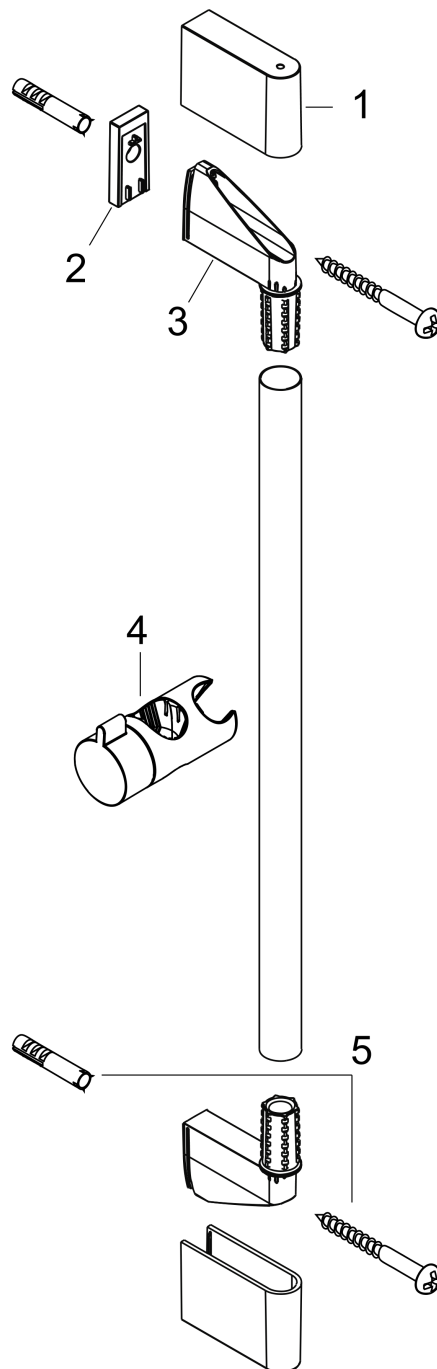

Unica 65 cm

Finish: **chrom** Artikelnummer: **26505000**

Beschrijving

- bestaat uit: douchestang, schuifstuk
- hellingshoek handdouchehouder kan worden aangepast met 45°
- buislengte: 669 mm
- diameter glijstang: 22 mm
- profielbuis: ronde
- boorafstand: 625 mm
- handdouchehouder met vergrendeling
- schuifstuk verstelbaar in 2 posities
- wandhouders gemaakt van kunststof

Artikeldetails

Vrijblijvende advies verkoopprijs excl. BTW	54,30 €
Vrijblijvende advies verkoopprijs incl. BTW	65,70 €

Productfoto

Maattekening

Unica
 65 cm
 Finish: **chrom** Artikelnummer: **26505000**

Inbouwvoorbeeld

Unica
65 cm
Finish: **chrom** Artikelnummer: **26505000**

Explosietekening

Bouwjaar: >02/15

Unica
65 cm
Finish: **chrom** Artikelnummer: **26505000**

Reserveonderdelenlijst

Bouwjaar: >02/15

Regel	Beschrijving	Artikelnummer	Prijs incl. BTW	VE
1	afdekkap	95217000	11,13 €	1
2	opvulschijf 7 mm	97450000	-	1
3	wandsteun	95218000	8,11 €	1
4	schuifstuk cpl.	92366000	35,82 €	1
5	bevestigingsmateriaal	96179000	11,13 €	1