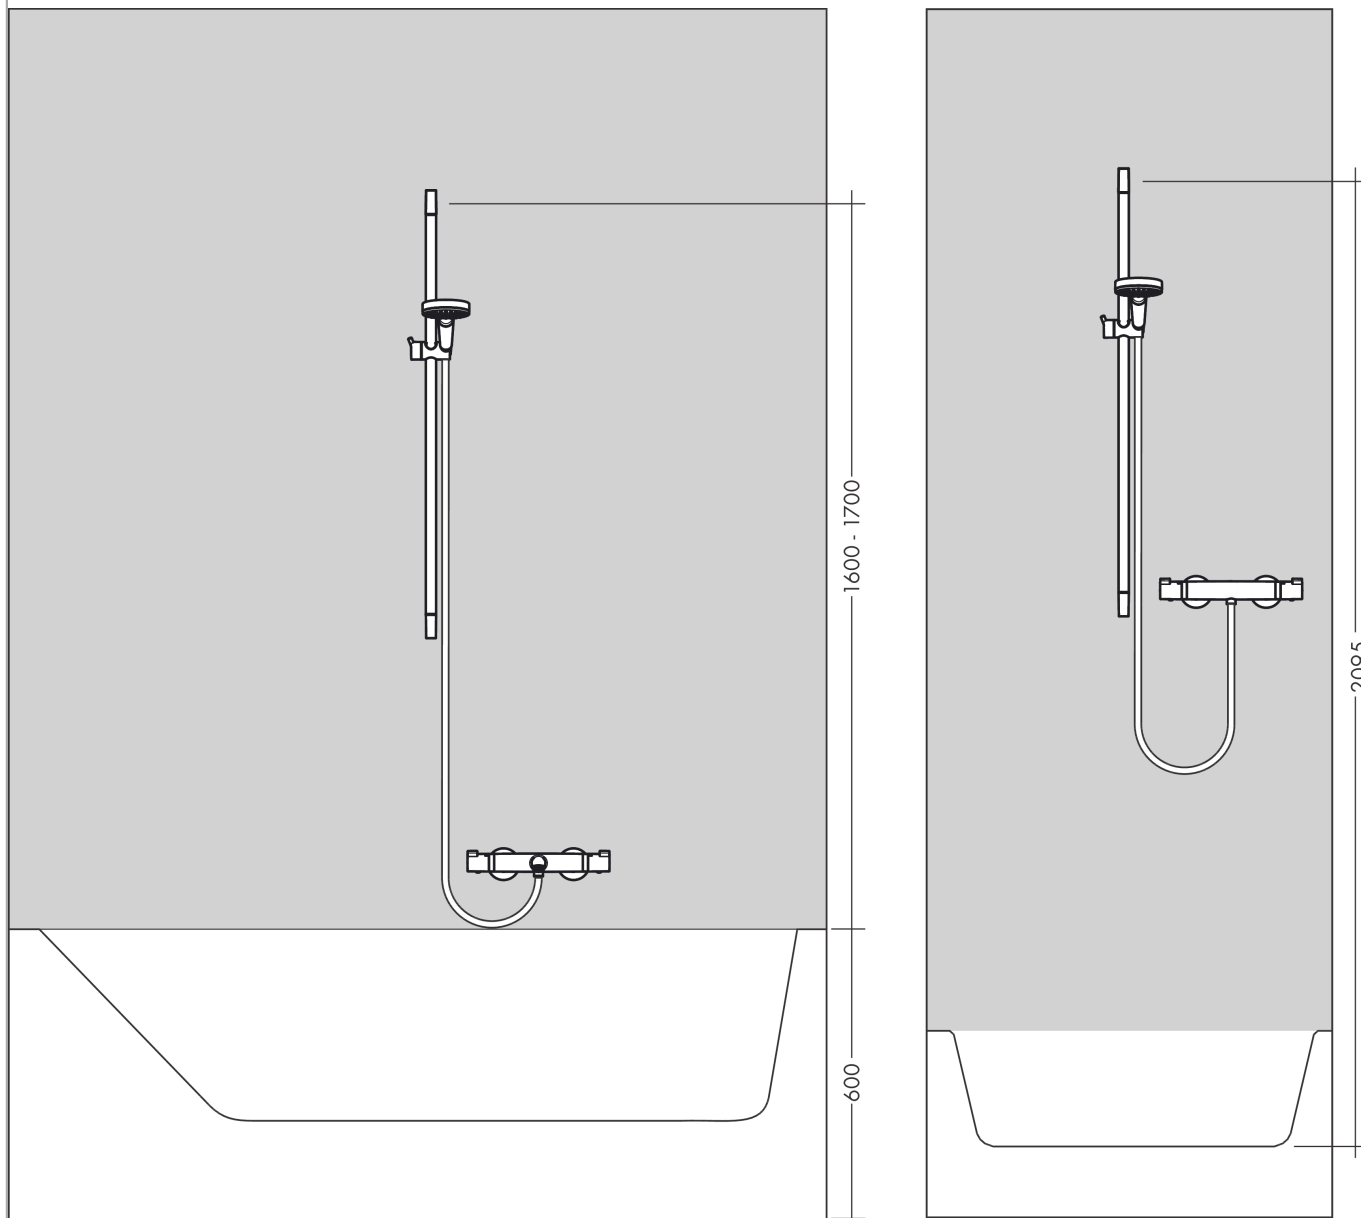

Unica 65 cm

Finish: **chrom** Artikelnummer: **26505000**

Beschrijving

- bestaat uit: douchestang, schuifstuk
- hellingshoek handdouchehouder kan worden aangepast met 45°
- buislengte: 669 mm
- diameter glijstang: 22 mm
- profielbuis: ronde
- boorafstand: 625 mm
- handdouchehouder met vergrendeling
- schuifstuk verstelbaar in 2 posities
- wandhouders gemaakt van kunststof

Artikeldetails

Vrijblijvende advies verkoopprijs excl. BTW	54,30 €
Vrijblijvende advies verkoopprijs incl. BTW	65,70 €

Productfoto

Maattekening

Unica
 65 cm
 Finish: **chrom** Artikelnummer: **26505000**

Inbouwvoorbeeld

Unica
65 cm
Finish: **chrom** Artikelnummer: **26505000**

Explosietekening

Bouwjaar: >02/15

Unica
65 cm
Finish: **chrom** Artikelnummer: **26505000**

Reserveonderdelenlijst

Bouwjaar: >02/15

Regel	Beschrijving	Artikelnummer	Prijs incl. BTW	VE
1	afdekkap	95217000	11,13 €	1
2	opvulschijf 7 mm	97450000	-	1
3	wandsteun	95218000	8,11 €	1
4	schuifstuk cpl.	92366000	35,82 €	1
5	bevestigingsmateriaal	96179000	11,13 €	1