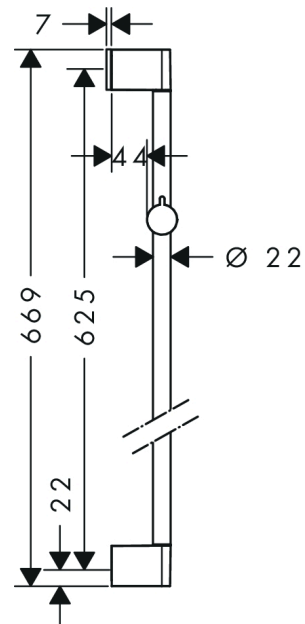

Unica 65 cm

Finish: **chrom** Artikelnummer: **26505000**

Beschrijving

- bestaat uit: douchestang, schuifstuk
- hellingshoek handdouchehouder kan worden aangepast met 45°
- buislengte: 669 mm
- diameter glijstang: 22 mm
- profielbuis: ronde
- boorafstand: 625 mm
- handdouchehouder met vergrendeling
- schuifstuk verstelbaar in 2 posities
- wandhouders gemaakt van kunststof

Artikeldetails

Vrijblijvende advies verkoopprijs excl. BTW	54,30 €
Vrijblijvende advies verkoopprijs incl. BTW	65,70 €

Productfoto

Maattekening

Unica
 65 cm
 Finish: **chrom** Artikelnummer: **26505000**

Inbouwvoorbeeld

Unica
65 cm
Finish: **chrom** Artikelnummer: **26505000**

Explosietekening

Bouwjaar: >02/15

Unica
65 cm
Finish: **chrom** Artikelnummer: **26505000**

Reserveonderdelenlijst

Bouwjaar: >02/15

Regel	Beschrijving	Artikelnummer	Prijs incl. BTW	VE
1	afdekkap	95217000	11,13 €	1
2	opvulschijf 7 mm	97450000	-	1
3	wandsteun	95218000	8,11 €	1
4	schuifstuk cpl.	92366000	35,82 €	1
5	bevestigingsmateriaal	96179000	11,13 €	1