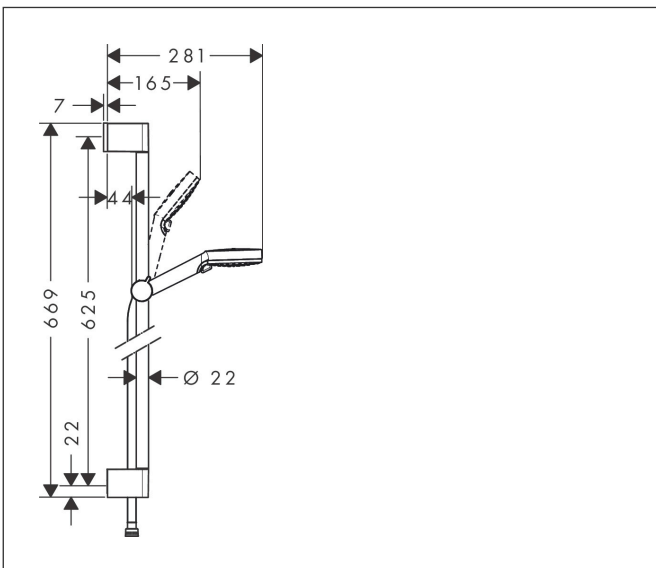

Merk	hansgrohe
Artikelnaam	<b>Crometta</b> doucheset Vario EcoSmart met Unica'Croma glijstang 65 cm
Art.nr.	26534400
Oppervlakte	wit/chroom
Netto prijs	71,09 EUR

## Maat tekeningen

## Kenmerken

- bestaat uit: handdouche, douchestang, doucheslang, schuifstuk
- diameter handdouche 100 mm
- Rain, IntenseRain
- wisselen straalsoort door draaien straalplaat
- QuickClean: Kalkaanslag kun je eenvoudig met je vinger verwijderen
- traploos in hoogte verstelbaar
- hellingshoek van de houder is 45° verstelbaar
- functie van: 5 l/min
- wandhouders gemaakt van kunststof
- profielbuis: rond
- buislengte: 669 mm
- diameter glijstang: 22 mm
- boorafstand: 625 mm
- draaikoppeling voorkomt dat de slang in de knoop raakt