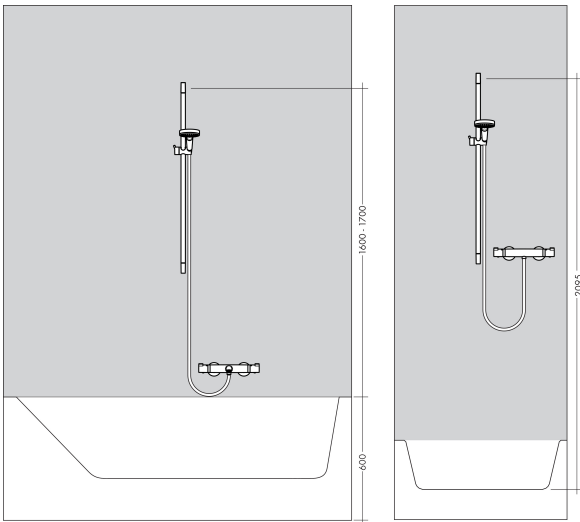

Merk	hansgrohe
Artikelnaam	Crometta doucheset Vario EcoSmart met Unica'Croma glijstang 65 cm
Art.nr.	26534400
Oppervlakte	wit/chroom
Netto prijs	71,09 EUR

Installatievoorbeelden

i Afmetingen kunnen variëren vanwege keramische toleranties die verband houden met het productieproces.