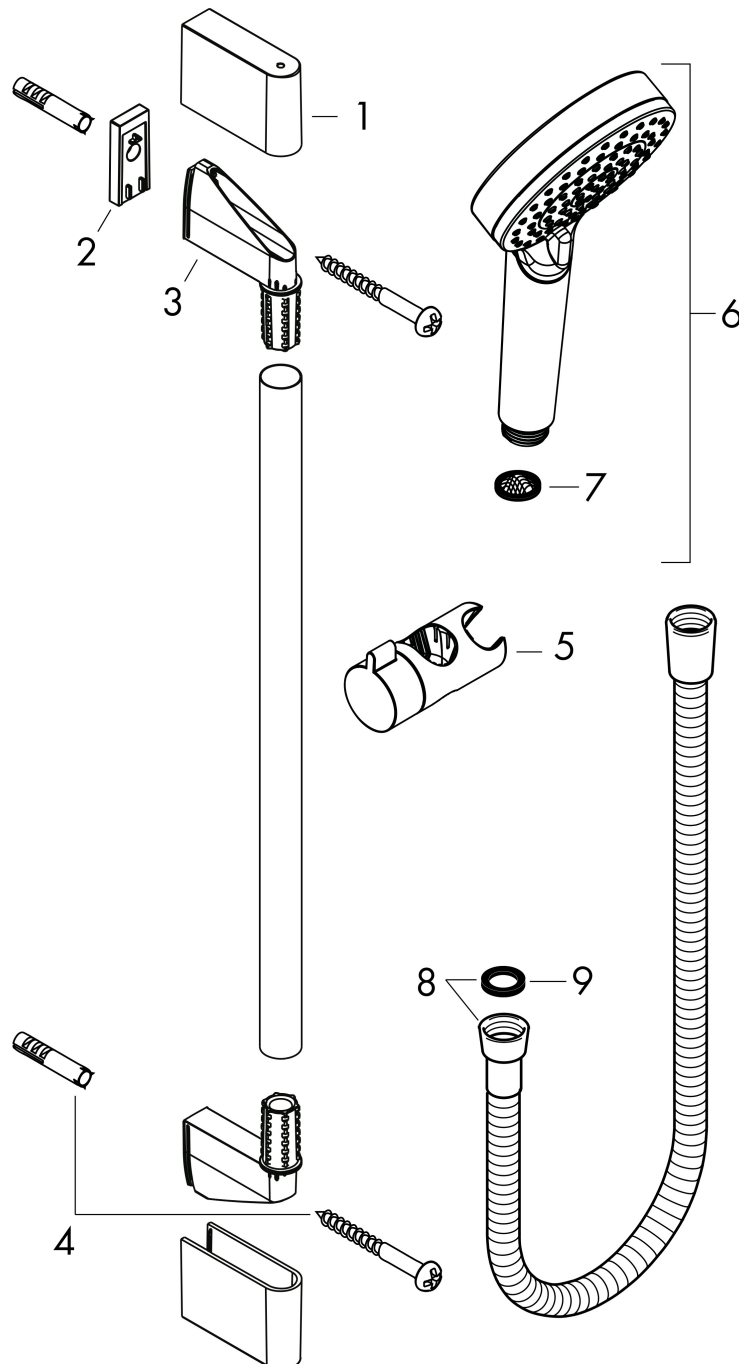

Merk	hansgrohe
Artikelnaam	Crometta doucheset Vario EcoSmart met Unica'Croma glijstang 65 cm
Art.nr.	26534400
Oppervlakte	wit/chroom
Netto prijs	71,09 EUR

Explosietekening voor bouwjaar: >11/21