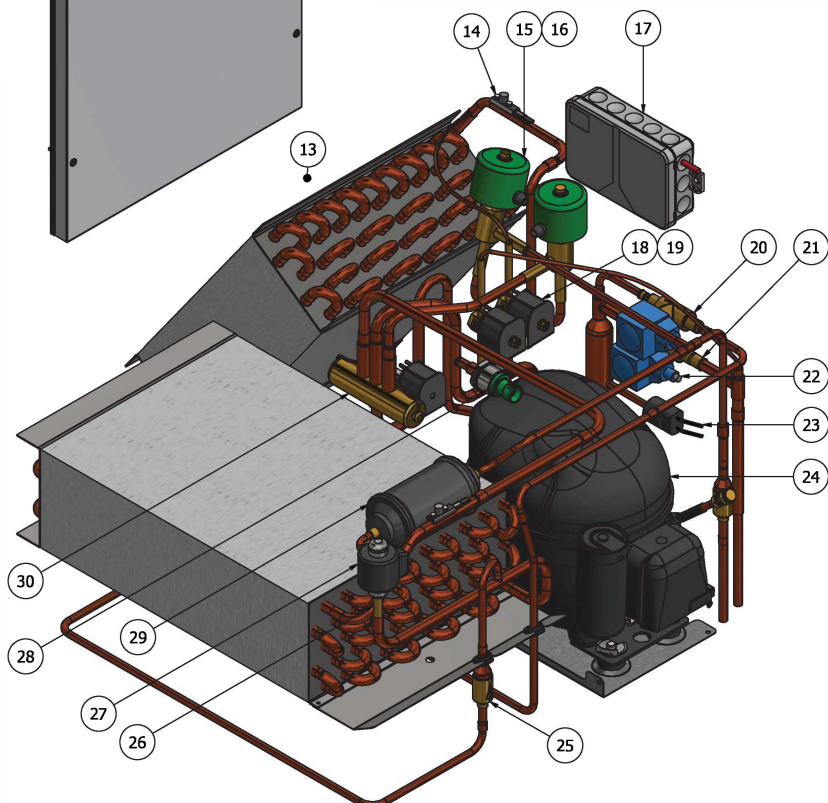

RESERVEONDERDELEN

Pos.	Voorraadnr.	Onderdeel
1	070056	Ventilator 90W
2	060701	Filter - ePM1/F7 - 50 mm
3	069779	Zijp laat +R, RAL 9016
4	060537	Bypassmotor
5	060776	Filter - Grof/G4 - 25mm
6	041162	Warmtewisselaar - GS 25 X 420 ALU
7	043062	Deur voorziende bovenaan
8	042897	Deur voorziende onderaan
9	074074	Optima 314-regelaar
10	045776	Anode
11	045721	Verwarmingselement-Tank
12	069910	Voorverwarmer
	061052	Verdamper
14	074007	Temperatuursensor
15	074000	Spoel - SAGINOMIYA
16	074001	Klep- SAGINOMIYA
17	074009	Relaiskast
18	061159	Klep - Drukcompensatie
19	061187	Spiraal - Drukmoensatie
20	061168	Klep 1/4 - Ontdooien
21	061167	Klep 3/8- Water/lucht
22	042373	Spiraal - Water/lucht
23	061149	Hogedrukschakelaar
24	061022	Compressor
25	074004	Controleklep
26	074005	Elektrische expansieventiel
27	074010	Spiraal voor elektrische expansieklep
28	074003	Druktransmitter
29	074006	Bi-flow droogfilter
30	061220	4-wegklep met spoel
31	074007	Temperatuursensor warmtepomp
32	045132	Temperatuursensor lucht 2200 mm
33	022430	Vochtigheidssensor 1300 mm
34	045116	Temperatuursensor verdamper
	061049	Condensator