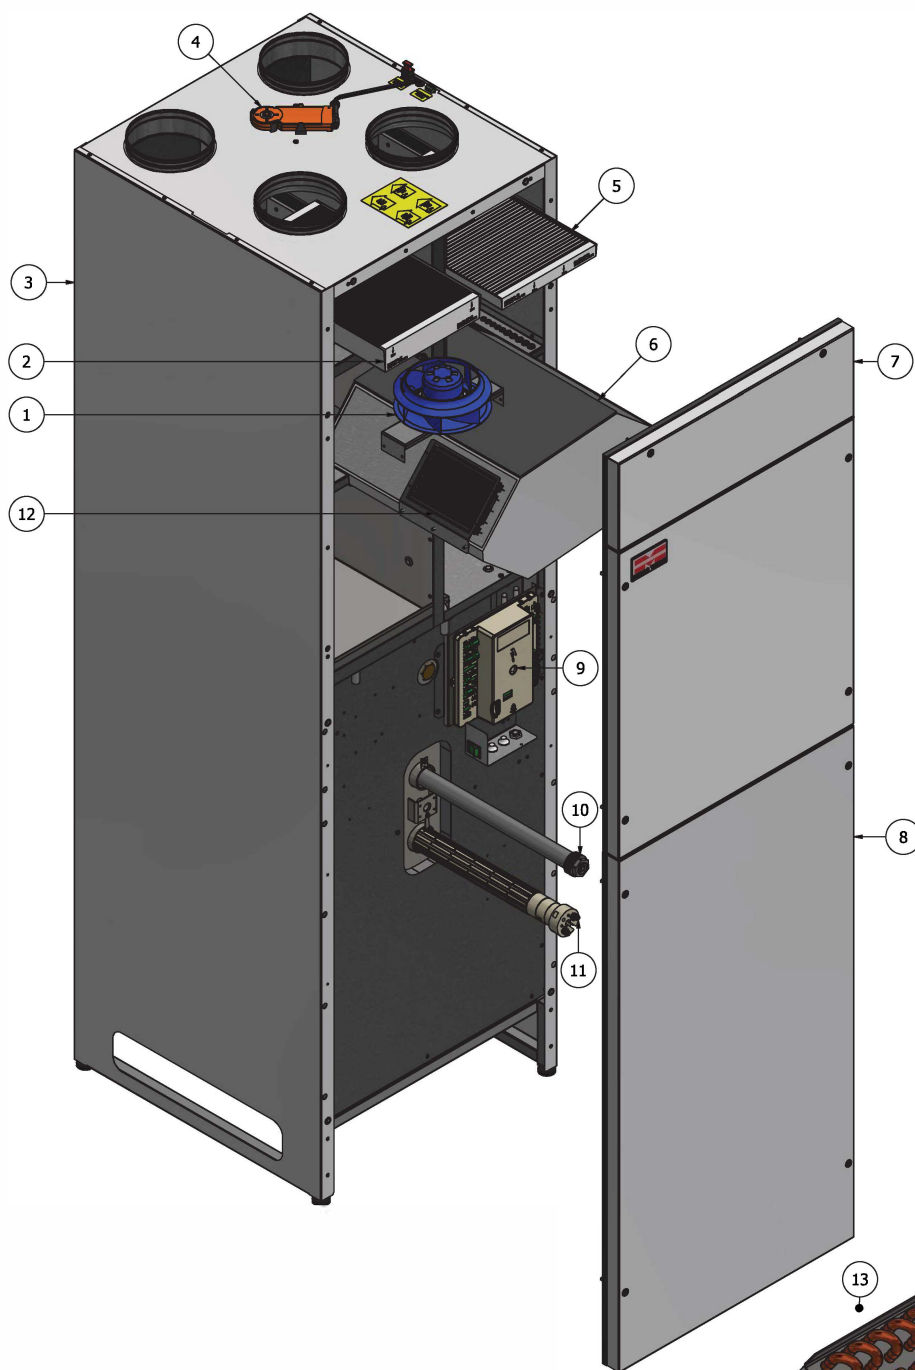

RESERVEONDERDELEN

Pos.	Voorraadnr.	Onderdeel
1	070056	Ventilator 90W
2	060701	Filter - ePM1/F7 - 50 mm
3	069779	Zijp laat +R, RAL 9016
4	060537	Bypassmotor
5	060776	Filter - Grof/G4 - 25mm
6	041162	Warmtewisselaar - GS 25 X 420 ALU
7	043062	Deur voorziende bovenaan
8	042897	Deur voorziende onderaan
9	074074	Optima 314-regelaar
10	045776	Anode
11	045721	Verwarmingselement-Tank
12	069910	Voorverwarmer
	061052	Verdamper
14	074007	Temperatuursensor
15	074000	Spoel - SAGINOMIYA
16	074001	Klep- SAGINOMIYA
17	074009	Relaiskast
18	061159	Klep - Drukcompensatie
19	061187	Spiraal - Drukmoensatie
20	061168	Klep 1/4 - Ontdooien
21	061167	Klep 3/8- Water/lucht
22	042373	Spiraal - Water/lucht
23	061149	Hogedrukschakelaar
24	061022	Compressor
25	074004	Controleklep
26	074005	Elektrische expansieventiel
27	074010	Spiraal voor elektrische expansieklep
28	074003	Druktransmitter
29	074006	Bi-flow droogfilter
30	061220	4-wegklep met spoel
31	074007	Temperatuursensor warmtepomp
32	045132	Temperatuursensor lucht 2200 mm
33	022430	Vochtigheidssensor 1300 mm
34	045116	Temperatuursensor verdamper
	061049	Condensator