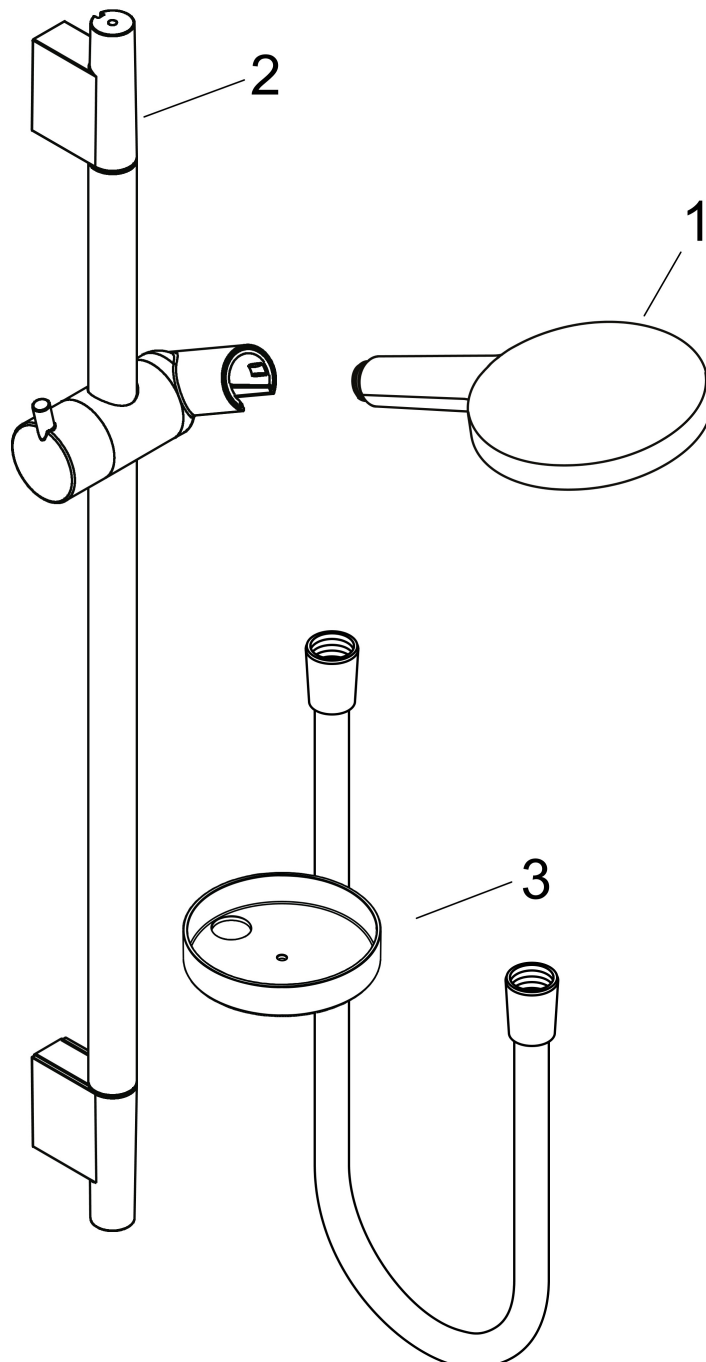

Merk	hansgrohe
Artikelnaam	Raindance Select S doucheset 120 3jet met Unica'glijstang 90 cm en zeepschaal
Art.nr.	26631000
Oppervlakte	chrom
Netto prijs	245,72 EUR

Product foto

Maat tekeningen

Kenmerken

- bestaat uit: handdouche, douchestang, doucheslang, schuifstuk, zeepschaal
- diameter handdouche 125 mm
- Rain, RainAir volle zachte regenstraal, Whirl intensieve massagestraal
- handige straalkeuze via Select-knop
- QuickClean: Kalkaanslag kun je eenvoudig met je vinger verwijderen
- traploos in hoogte verstelbaar
- 90° in positie verstelbaar schuifstuk, zwenkbaar naar links en rechts, omhoog en omlaag
- functie van: 8,8 l/min
- wandhouders gemaakt van kunststof
- profielbuis: rond
- buislengte: 1008 mm
- diameter glijstang: 22 mm
- boorafstand: 915 mm
- draaikoppeling voorkomt dat de slang in de knoop raakt

Merk	hansgrohe
Artikelnaam	Raindance Select S doucheset 120 3jet met Unica'glijstang 90 cm en zeepschaal
Art.nr.	26631000
Oppervlakte	chrom
Netto prijs	245,72 EUR

Installatievoorbeelden

i Afmetingen kunnen variëren vanwege keramische toleranties die verband houden met het productieproces.

Merk	hansgrohe
Artikelnaam	Raindance Select S doucheset 120 3jet met Unica'glijstang 90 cm en zeepschaal
Art.nr.	26631000
Oppervlakte	chrom
Netto prijs	245,72 EUR

Explosietekening voor bouwjaar: >06/13