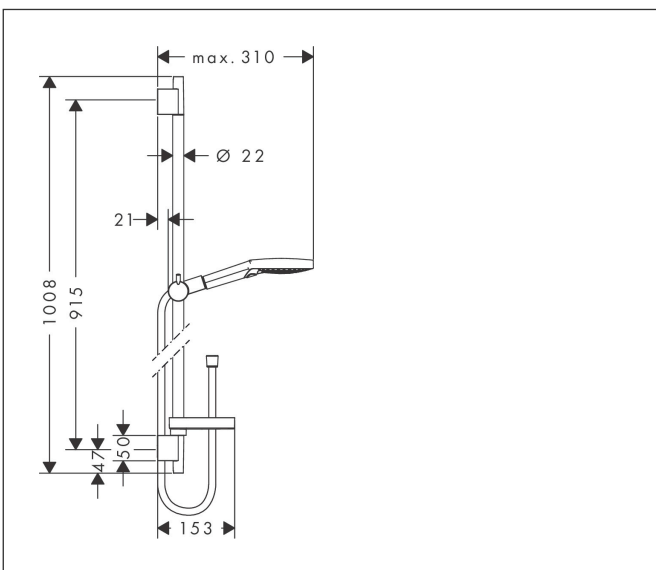

Merk	hansgrohe
Artikelnaam	Raindance Select S doucheset 120 3jet met Unica'glijstang 90 cm en zeepschaal
Art.nr.	26631000
Oppervlakte	chrom
Netto prijs	245,72 EUR

Product foto

Maat tekeningen

Kenmerken

- bestaat uit: handdouche, douchestang, doucheslang, schuifstuk, zeepschaal
- diameter handdouche 125 mm
- Rain, RainAir volle zachte regenstraal, Whirl intensieve massagestraal
- handige straalkeuze via Select-knop
- QuickClean: Kalkaanslag kun je eenvoudig met je vinger verwijderen
- traploos in hoogte verstelbaar
- 90° in positie verstelbaar schuifstuk, zwenkbaar naar links en rechts, omhoog en omlaag
- functie van: 8,8 l/min
- wandhouders gemaakt van kunststof
- profielbuis: rond
- buislengte: 1008 mm
- diameter glijstang: 22 mm
- boorafstand: 915 mm
- draaikoppeling voorkomt dat de slang in de knoop raakt

Technologie

Straalsoorten

Certificaat

Merk	hansgrohe
Artikelnaam	Raindance Select S doucheset 120 3jet met Unica'glijstang 90 cm en zeepschaal
Art.nr.	26631000
Oppervlakte	chrom
Netto prijs	245,72 EUR

Stroomschema