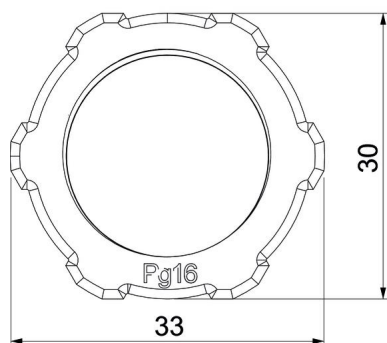

Technisch specificatieblad

Tegenmoer, PG-schroefdraad, lichtgrijs

Artikelnummer: 2048167

Tegenmoer conform DIN 46320, met PG-schroefdraad conform DIN 40430.

PA Polyamide

Stamgegevens

Artikelnummer	2048167
Type	116 VDE PG16 PA
Omschrijving 1	Wartelmoer
Fabrikant	OBO
Dimensie	PG16
Kleur	lichtgrijs; RAL 7035
Materiaal	Polyamide
Kleinste verkoop-eenheid	100
Eenheid van hoeveelheid	Stuk
Gewicht	0,325 kg
Eenheid gewicht	kg/100 st.

Technisch specificatieblad

Tegenmoer, PG-schroefdraad, lichtgrijs

Artikelnummer: 2048167

Afmetingen

Afmeting e	33 mm
Maat L	6 mm

Technische gegevens

Schroefdraad	Pg_16
Soort schroefdraad	PG
Nominale schroefdraadmaat metrisch/PG	16
Glasvezelversterkt	nee
Halogeenvrij	ja
Slagvast	nee
Sleutelwijdte	30