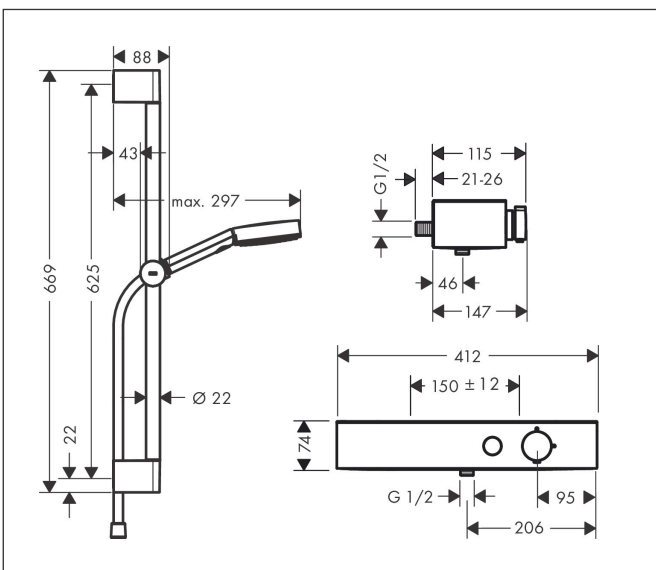

Merk	hansgrohe
Artikelnaam	Pulsify Select S doucheset 105 3jet Activation met handdouche, thermostaat, glijstang 65cm, schuifstuk en doucheslang
Art.nr.	24260000
Oppervlakte	chrom
Netto prijs	515,01 EUR

reddot winner 2021

Product foto

Kenmerken

- bestaat uit: handdouche, douchethermostaat, douchestang, schuifstuk, doucheslang
- straalplaatoppervlak: 105 mm
- straalsoort handdouche: PowderRain, IntenseRain, massages-traal
- minimale bedrijfsdruk: 1 bar
- maximale bedrijfsdruk: 6 bar
- QuickClean: Kalkaanslag kun je eenvoudig met je vinger verwijderen
- handige straalkeuze via Select-knop
- temperatuur- en volumeregeling
- Select-knop aan/uit bediening voor 1 functie
- handdouchehouder geïntegreerd in de planchet
- thermostaat: ShowerTablet Select 400
- Veiligheidsblokkering bij 40°C
- SafetyFunctie: maximale warmwatertemperatuur vooraf instelbaar
- intrinsiek veilig tegen terugstroming
- schuifknop draaibaar op de buis voor links- of rechtsom draaien
- profielbuis: rond
- diameter glijstang: 22 mm
- buislengte: 669 mm
- boorafstand: 625 mm
- traploos in hoogte verstelbaar

Maat tekeningen

Technologie

Straalsoorten

Merk	hansgrohe
Artikelnaam	Pulsify Select S doucheset 105 3jet Activation met handdouche, thermostaat, glijstang 65cm, schuifstuk en doucheslang
Art.nr.	24260000
Oppervlakte	chrom
Netto prijs	515,01 EUR

Stroomschema

De verbruikswaarden werden in overeenstemming met de praktijk met de bijbehorende armaturen (thermostaat/mengkraan/inbouwventiel) gemeten.

Merk	hansgrohe
Artikelnaam	Pulsify Select S doucheset 105 3jet Activation met handdouche, thermostaat, glijstang 65cm, schuifstuk en doucheslang
Art.nr.	24260000
Oppervlakte	chrom
Netto prijs	515,01 EUR