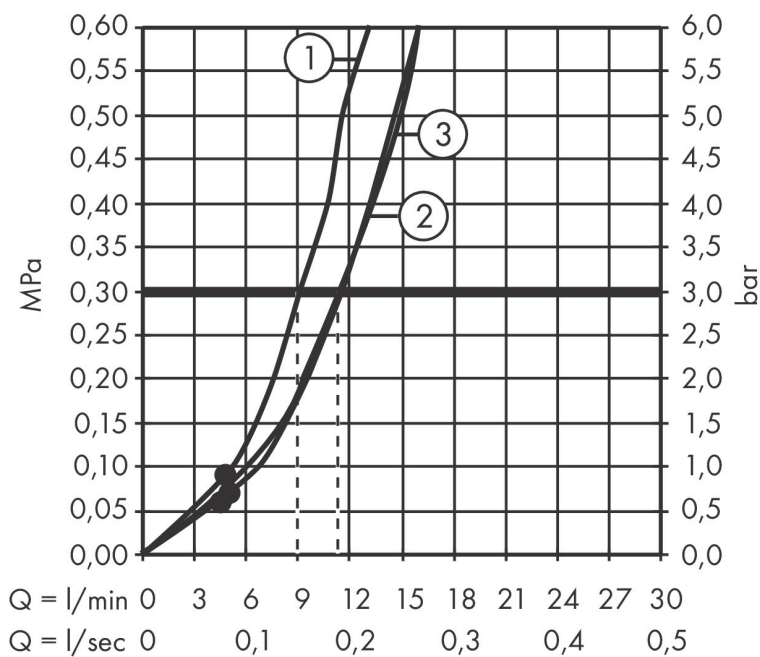

reddot winner 2021

Product foto

Kenmerken

- bestaat uit: handdouche, douchethermostaat, douchestang, schuifstuk, doucheslang
- straalplaatoppervlak: 105 mm
- straalsoort handdouche: PowderRain, IntenseRain, massages-traal
- minimale bedrijfsdruk: 1 bar
- maximale bedrijfsdruk: 6 bar
- QuickClean: Kalkaanslag kun je eenvoudig met je vinger verwijderen
- handige straalkeuze via Select-knop
- temperatuur- en volumeregeling
- Select-knop aan/uit bediening voor 1 functie
- handdouchehouder geïntegreerd in de planchet
- thermostaat: ShowerTablet Select 400
- Veiligheidsblokkering bij 40°C
- SafetyFunctie: maximale warmwatertemperatuur vooraf instelbaar
- intrinsiek veilig tegen terugstroming
- schuifknop draaibaar op de buis voor links- of rechtsom draaien
- profielbuis: rond
- diameter glijstang: 22 mm
- buislengte: 669 mm
- boorafstand: 625 mm
- traploos in hoogte verstelbaar

Maat tekeningen

Technologie

Straalsoorten

Merk	hansgrohe
Artikelnaam	Pulsify Select S doucheset 105 3jet Activation met handdouche, thermostaat, glijstang 65cm, schuifstuk en doucheslang
Art.nr.	24260000
Oppervlakte	chrom
Netto prijs	515,01 EUR

Stroomschema

De verbruikswaarden werden in overeenstemming met de praktijk met de bijbehorende armaturen (thermostaat/mengkraan/inbouwventiel) gemeten.

Merk	hansgrohe
Artikelnaam	Pulsify Select S doucheset 105 3jet Activation met handdouche, thermostaat, glijstang 65cm, schuifstuk en doucheslang
Art.nr.	24260000
Oppervlakte	chrom
Netto prijs	515,01 EUR