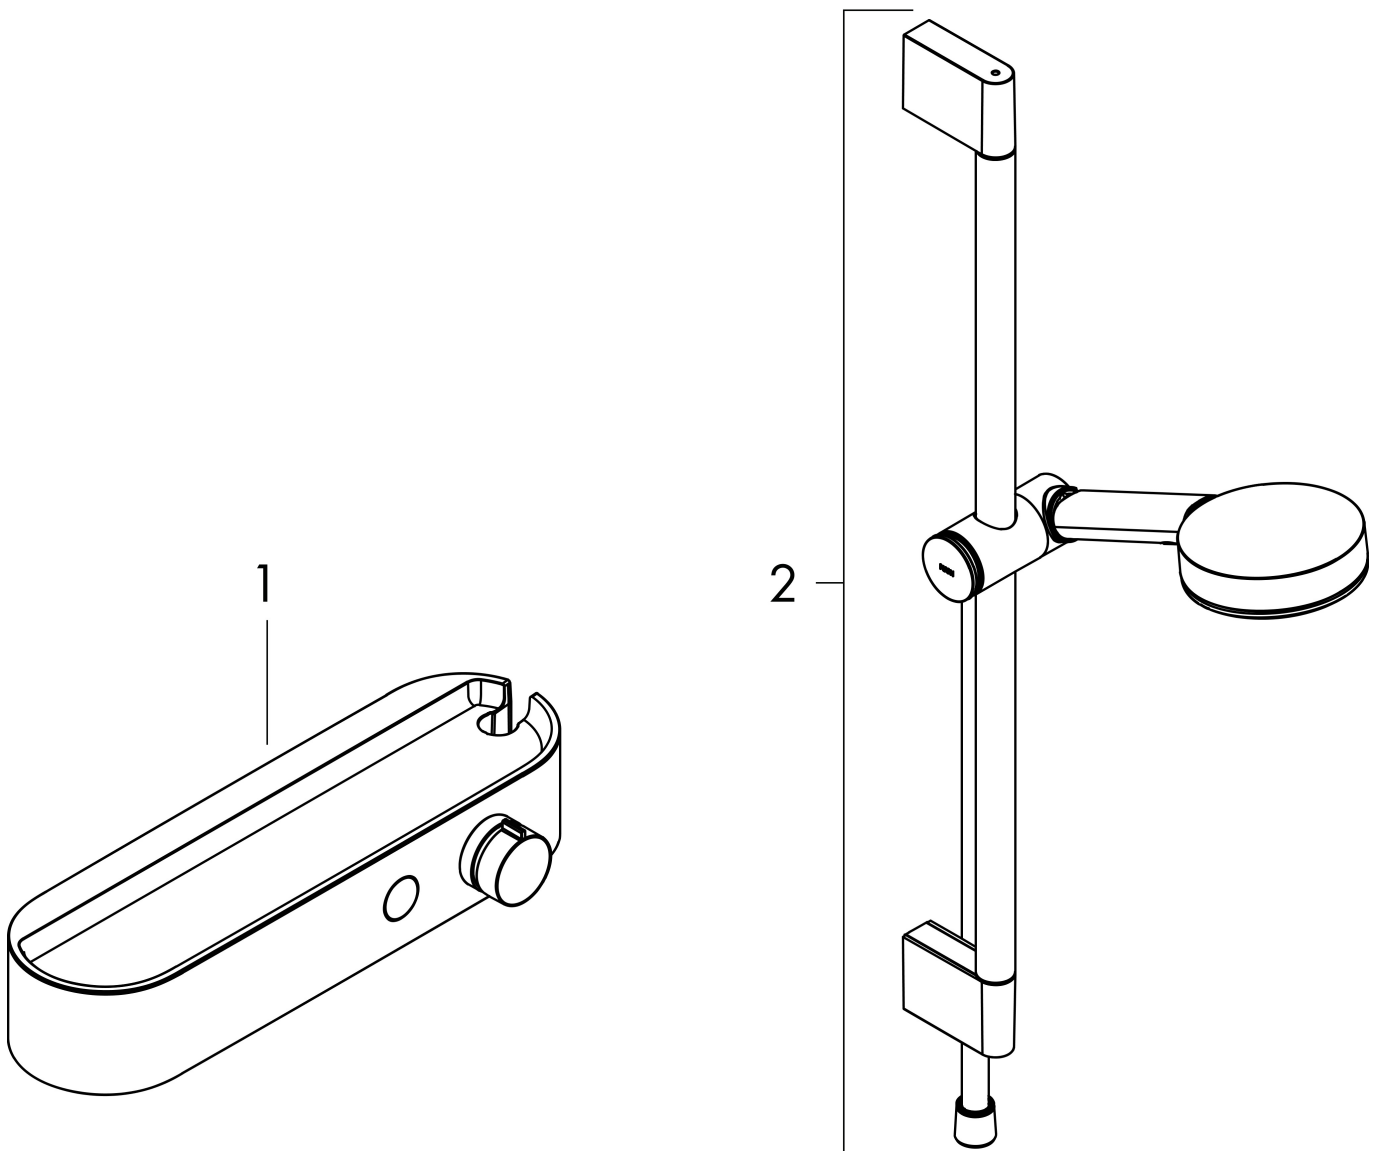

Merk	hansgrohe
Artikelnaam	Pulsify Select S doucheset 105 3jet Activation met handdouche, thermostaat, glijstang 65cm, schuifstuk en doucheslang
Art.nr.	24260000
Oppervlakte	chrom
Netto prijs	515,01 EUR

Explosietekening voor bouwjaar: >04/22