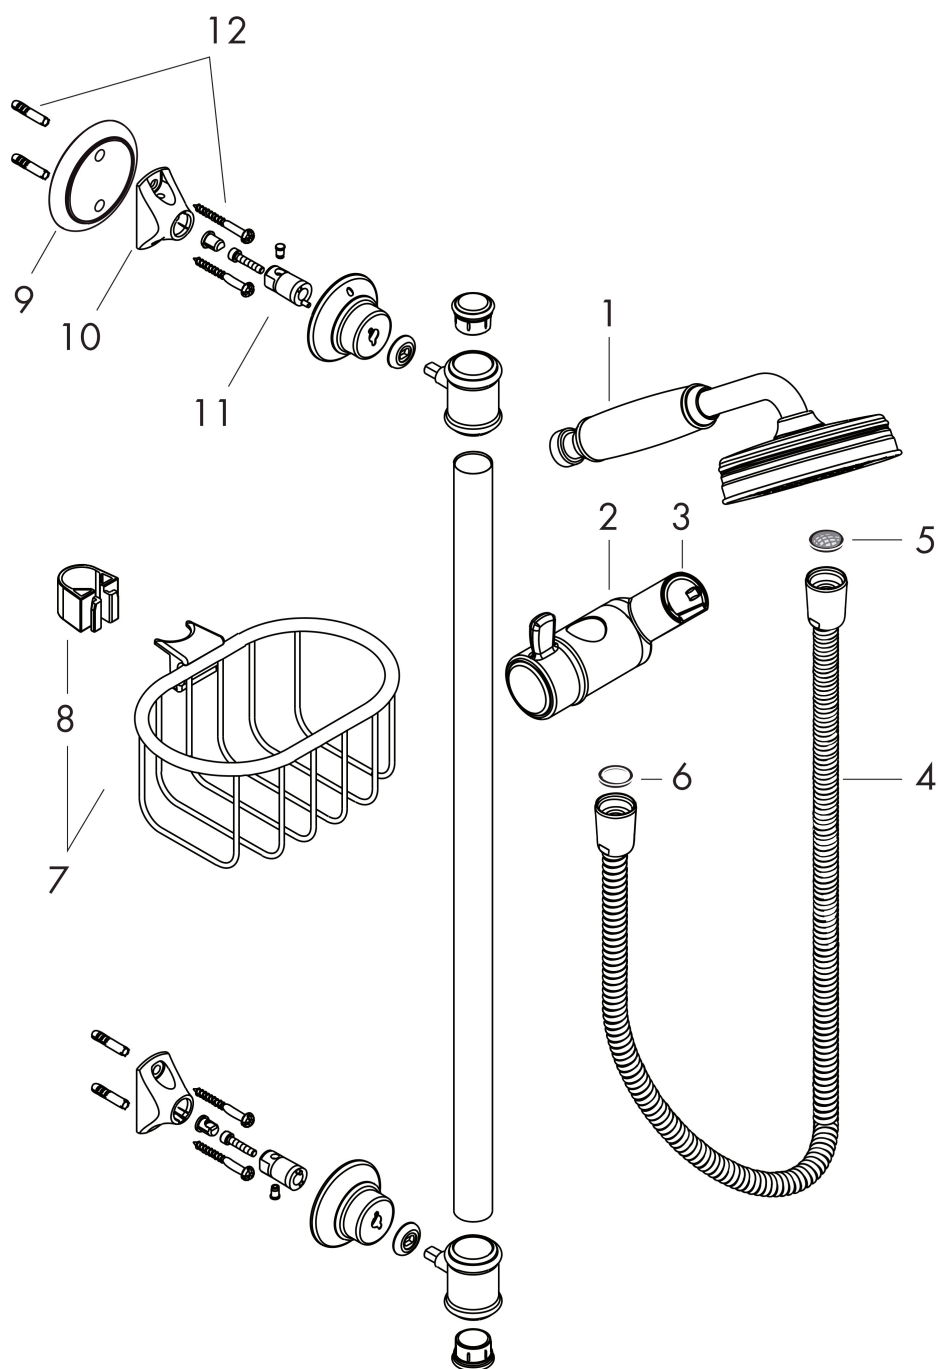

## Kenmerken

- bestaat uit: handdouche, douchestang, doucheslang, schuifstuk
- diameter handdouche 100 mm
- RainAir volle zachte regenstraal
- QuickClean: Kalkaanslag kun je eenvoudig met je vinger verwijderen
- traploos in hoogte verstelbaar
- functie van: 7,3 l/min
- houder voor doucheslang met konische moer
- wandhouders van metaal
- profielbuis: rond
- diameter glijstang: 22 mm
- boorafstand: 800 mm

## Straalsoorten

Merk	AXOR
Artikelnaam	<b>AXOR Montreux</b> doucheset 90 cm met handdouche 100 l/jet
Art.nr.	27982000
Oppervlakte	chrom
Netto prijs	788,72 EUR

## Explosietekening voor bouwjaar: >04/06

Merk	AXOR
Artikelnaam	<b>AXOR Montreux</b> doucheset 90 cm met handdouche 100 ljet
Art.nr.	27982000
Oppervlakte	chrom
Netto prijs	788,72 EUR

## Onderdelen voor bouwjaar: >04/06

Pos	Beschrijving	Art.nr.	Prijs
1	Handdouche	16320000	263,49
2	schuifstuk cpl.	98723000	66,87
3	gummi	98918000	3,12
4	doucheslang 1,60 m	28116000	103,48
5	zeefdichting	94246000	3,12
6	dichting	98058000	3,12
7	planchet	42066000	242,56
8	Casettaklemme, Ø 22 mm	96189000	4,99
9	opvulschijf 7 mm	95538000	13,21
10	wandhouder	96341000	10,82
11	pen	97546000	3,12
12	bevestigingsmateriaal	96179000	10,82