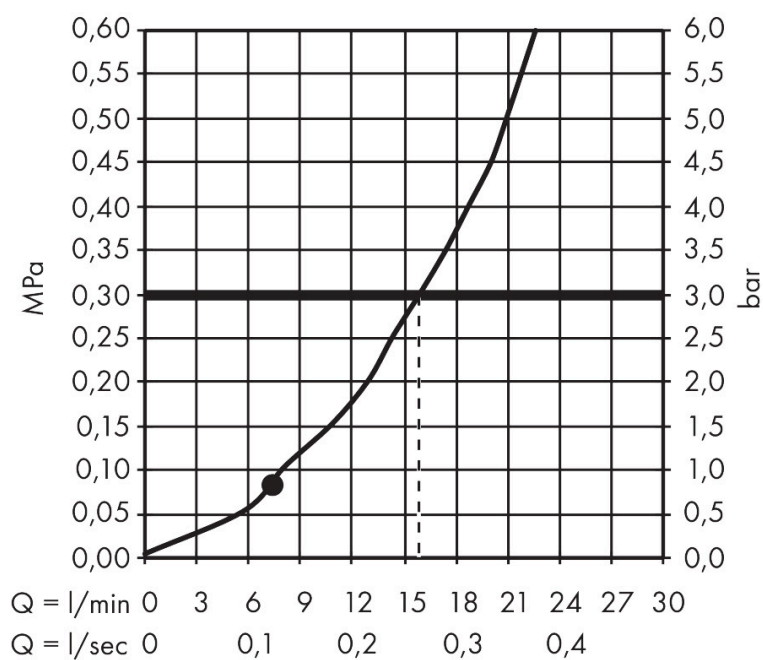

Merk	AXOR
Artikelnaam	AXOR Montreux doucheset 90 cm met handdouche 100 l/jet
Art.nr.	27982000
Oppervlakte	chrom
Netto prijs	788,72 EUR

Stroomschema

De verbruikswaarden werden in overeenstemming met de praktijk met de bijbehorende armaturen (thermostaat/mengkraan/inbouwventiel) gemeten.