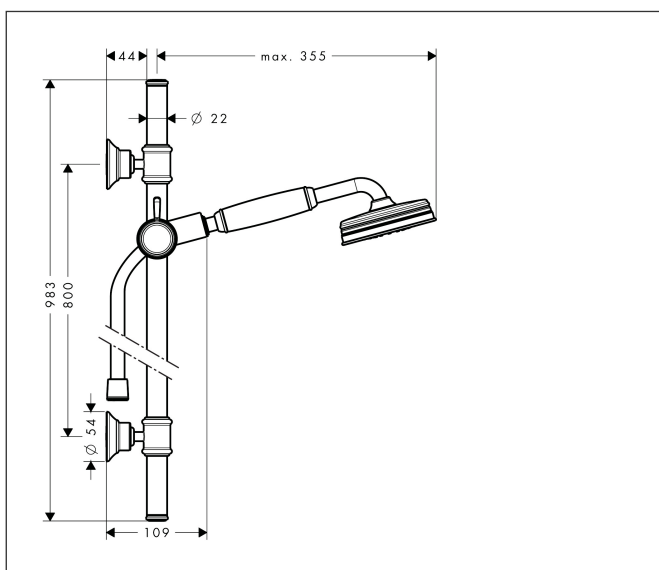

Merk	AXOR
Artikelnaam	<b>AXOR Montreux</b> doucheset 90 cm met handdouche 100 ljet
Art.nr.	27982000
Oppervlakte	chrom
Netto prijs	788,72 EUR

## Maat tekeningen

## Kenmerken

- bestaat uit: handdouche, douchestang, doucheslang, schuifstuk
- diameter handdouche 100 mm
- RainAir volle zachte regenstraal
- QuickClean: Kalkaanslag kun je eenvoudig met je vinger verwijderen
- traploos in hoogte verstelbaar
- functie van: 7,3 l/min
- houder voor doucheslang met konische moer
- wandhouders van metaal
- profielbuis: rond
- diameter glijstang: 22 mm
- boorafstand: 800 mm

## Onderdelen voor bouwjaar: >04/06

Pos	Beschrijving	Art.nr.	Prijs
1	Handdouche	16320000	263,49
2	schuifstuk cpl.	98723000	66,87
3	gummi	98918000	3,12
4	doucheslang 1,60 m	28116000	103,48
5	zeefdichting	94246000	3,12
6	dichting	98058000	3,12
7	planchet	42066000	242,56
8	Casettaklemme, Ø 22 mm	96189000	4,99
9	opvulschijf 7 mm	95538000	13,21
10	wandhouder	96341000	10,82
11	pen	97546000	3,12
12	bevestigingsmateriaal	96179000	10,82