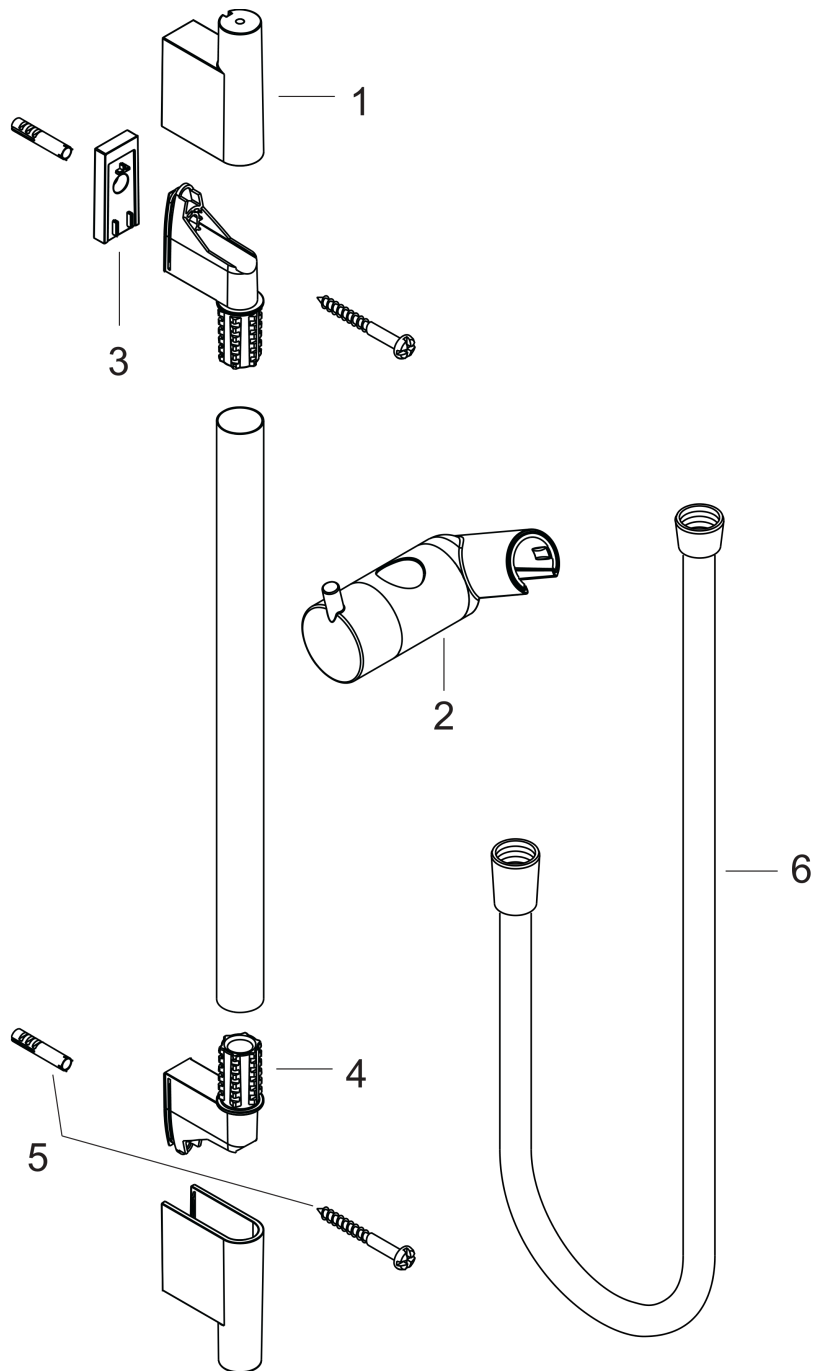

Unica

65 cm met doucheslang

Finish: **Brushed Bronze** Artikelnummer: **28632140**

Beschrijving

- bestaat uit: douchestang, doucheslang, schuifstuk
- draaikoppeling voorkomt dat de slang in de knoop raakt
- buislengte: 718 mm
- diameter glijstang: 22 mm
- profielbuis: ronde
- boorafstand: 625 mm
- lengte doucheslang: 1600 mm
- metalen handdouchehouder
- handdouchehouder met vergrendeling
- schuifstuk traploos instelbaar
- wandhouders gemaakt van kunststof

Artikeldetails

Vrijblijvende advies
verkoopprijs excl. BTW 205,90 €

Vrijblijvende advies
verkoopprijs incl. BTW 249,14 €

Designprijzen

Productfoto

Maattekening

Unica
65 cm met doucheslang
Finish: **Brushed Bronze**

Artikelnummer: 28632140

Inbouwvoorbeeld

Unica
65 cm met doucheslang
Finish: **Brushed Bronze**

Artikelnummer: 28632140

Explosietekening

Bouwjaar: >07/19

Unica
65 cm met doucheslang

Finish: **Brushed Bronze** Artikelnummer: **28632140**

Reserveonderdelenlijst

Bouwjaar: >07/19

Regel	Beschrijving	Artikelnummer	Prijs incl. BTW	VE
1	afdekkap	97709140	51,79 €	1
2	schuifstuk cpl.	97651140	124,15 €	1
3	opvulschijf 7 mm	97450000	-	1
4	wandsteun	96275000	8,11 €	1
5	bevestigingsmateriaal	96179000	11,13 €	1
6	doucheslang Isiflex'B 1,60 m	28276140	-	1