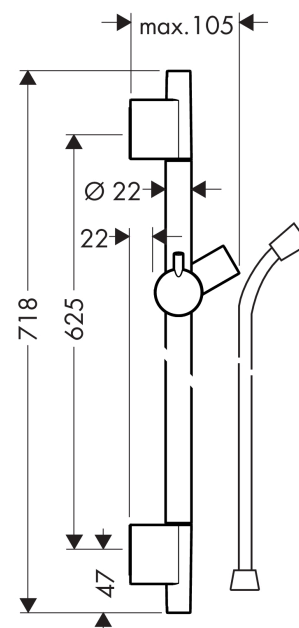

Unica

65 cm met doucheslang

Finish: **Brushed Bronze** Artikelnummer: **28632140**

Beschrijving

- bestaat uit: douchestang, doucheslang, schuifstuk
- draaikoppeling voorkomt dat de slang in de knoop raakt
- buislengte: 718 mm
- diameter glijstang: 22 mm
- profielbuis: ronde
- boorafstand: 625 mm
- lengte doucheslang: 1600 mm
- metalen handdouchehouder
- handdouchehouder met vergrendeling
- schuifstuk traploos instelbaar
- wandhouders gemaakt van kunststof

Artikeldetails

Vrijblijvende advies
verkoopprijs excl. BTW 205,90 €

Vrijblijvende advies
verkoopprijs incl. BTW 249,14 €

Designprijzen

Productfoto

Maattekening

Unica
65 cm met doucheslang
Finish: **Brushed Bronze**

Artikelnummer: 28632140

Inbouwvoorbeeld

Unica
65 cm met doucheslang
Finish: **Brushed Bronze**

Artikelnummer: 28632140

Explosietekening

Bouwjaar: >07/19

Unica
65 cm met doucheslang

Finish: **Brushed Bronze** Artikelnummer: **28632140**

Reserveonderdelenlijst

Bouwjaar: >07/19

Regel	Beschrijving	Artikelnummer	Prijs incl. BTW	VE
1	afdekkap	97709140	51,79 €	1
2	schuifstuk cpl.	97651140	124,15 €	1
3	opvulschijf 7 mm	97450000	-	1
4	wandsteun	96275000	8,11 €	1
5	bevestigingsmateriaal	96179000	11,13 €	1
6	doucheslang Isiflex'B 1,60 m	28276140	-	1