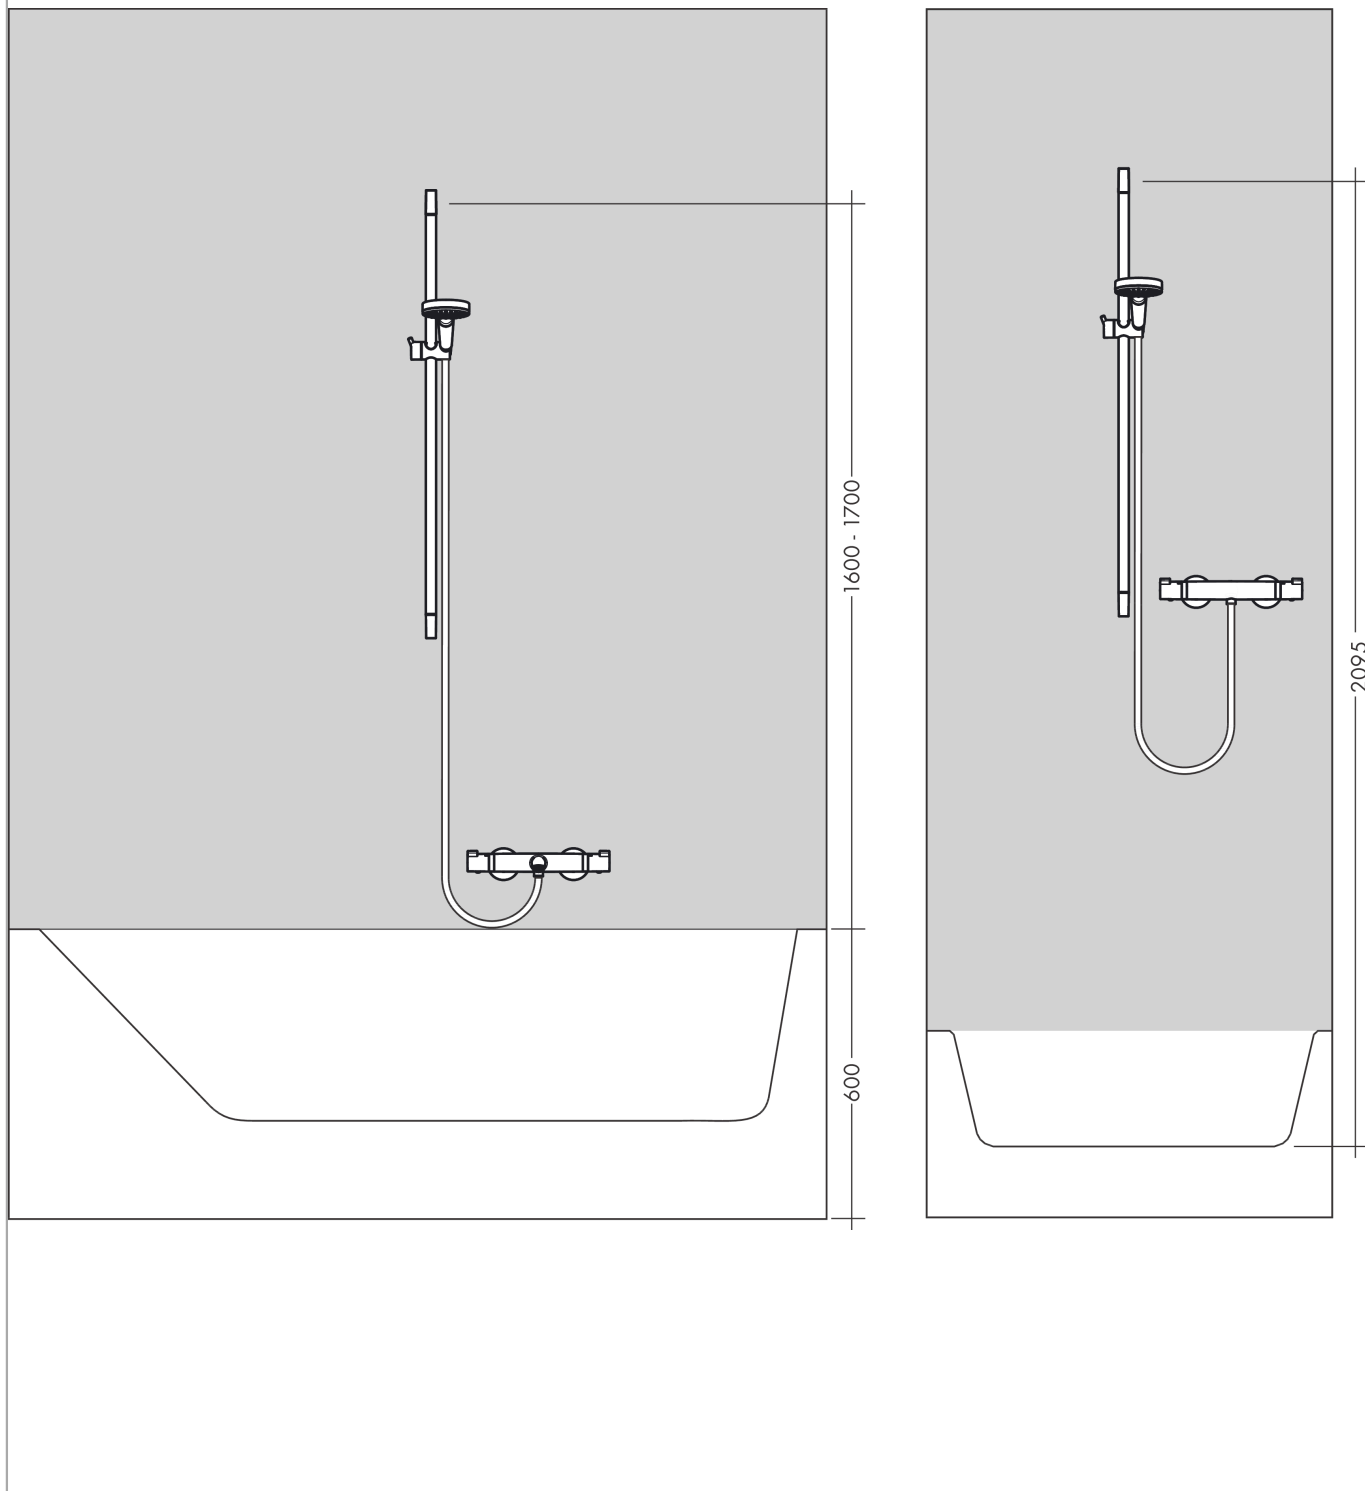

Unica

65 cm met doucheslang

Finish: **Brushed Bronze** Artikelnummer: **28632140**

Beschrijving

- bestaat uit: douchestang, doucheslang, schuifstuk
- draaikoppeling voorkomt dat de slang in de knoop raakt
- buislengte: 718 mm
- diameter glijstang: 22 mm
- profielbuis: ronde
- boorafstand: 625 mm
- lengte doucheslang: 1600 mm
- metalen handdouchehouder
- handdouchehouder met vergrendeling
- schuifstuk traploos instelbaar
- wandhouders gemaakt van kunststof

Artikeldetails

Vrijblijvende advies
verkoopprijs excl. BTW 205,90 €

Vrijblijvende advies
verkoopprijs incl. BTW 249,14 €

Designprijzen

Productfoto

Maattekening

Unica
65 cm met doucheslang
Finish: **Brushed Bronze**

Artikelnummer: 28632140

Inbouwvoorbeeld

Unica
65 cm met doucheslang
Finish: **Brushed Bronze**

Artikelnummer: 28632140

Explosietekening

Bouwjaar: >07/19

Unica
65 cm met doucheslang

Finish: **Brushed Bronze** Artikelnummer: **28632140**