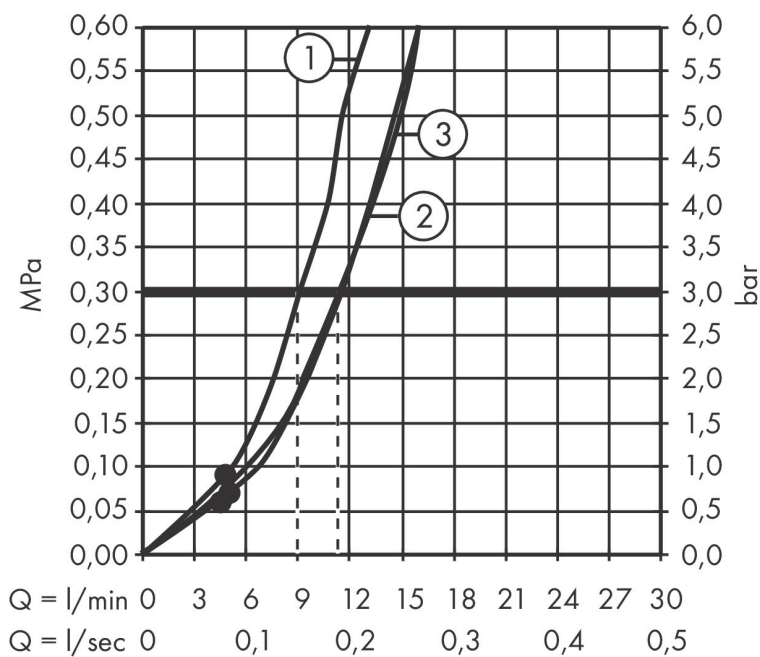

reddot winner 2021

Product foto

Maat tekeningen

Kenmerken

- bestaat uit: handdouche, douchethermostaat, douchestang, schuifstuk, doucheslang
- straalplaatoppervlak: 105 mm
- straalsoort handdouche: PowderRain, IntenseRain, massages-traal
- minimale bedrijfsdruk: 1 bar
- maximale bedrijfsdruk: 6 bar
- QuickClean: Kalkaanslag kun je eenvoudig met je vinger verwijderen
- handige straalkeuze via Select-knop
- temperatuur- en volumeregeling
- Select-knop aan/uit bediening voor 1 functie
- handdouchehouder geïntegreerd in de planchet
- thermostaat: ShowerTablet Select 400
- Veiligheidsblokkering bij 40°C
- SafetyFunctie: maximale warmwatertemperatuur vooraf instelbaar
- intrinsiek veilig tegen terugstroming
- schuifknop draaibaar op de buis voor links- of rechtsom draaien
- profielbuis: rond
- diameter glijstang: 22 mm
- buislengte: 959 mm
- boorafstand: 915 mm
- traploos in hoogte verstelbaar

Technologie

Straalsoorten

Merk hansgrohe
 Artikelnaam **Pulsify Select S** doucheset 105 3jet Activation met handdouche, thermostaat, glijstang 90cm, schuifstuk en doucheslang
 Art.nr. 24270000
 Oppervlakte chroom
 Netto prijs 533,02 EUR

Stroomschema

De verbruikswaarden werden in overeenstemming met de praktijk met de bijbehorende armaturen (thermostaat/mengkraan/inbouwventiel) gemeten.

Merk	hansgrohe
Artikelnaam	Pulsify Select S doucheset 105 3jet Activation met handdouche, thermostaat, glijstang 90cm, schuifstuk en doucheslang
Art.nr.	24270000
Oppervlakte	chrom
Netto prijs	533,02 EUR