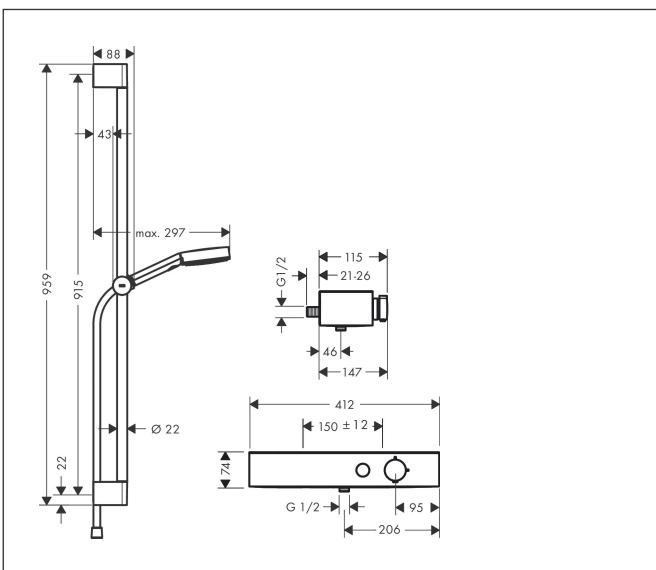

Merk	hansgrohe
Artikelnaam	Pulsify Select S doucheset 105 3jet Activation met handdouche, thermostaat, glijstang 90cm, schuifstuk en doucheslang
Art.nr.	24270000
Oppervlakte	chrom
Netto prijs	533,02 EUR

reddot winner 2021

Product foto

Maat tekeningen

Kenmerken

- bestaat uit: handdouche, douchethermostaat, douchestang, schuifstuk, doucheslang
- straalplaatoppervlak: 105 mm
- straalsoort handdouche: PowderRain, IntenseRain, massages-traal
- minimale bedrijfsdruk: 1 bar
- maximale bedrijfsdruk: 6 bar
- QuickClean: Kalkaanslag kun je eenvoudig met je vinger verwijderen
- handige straalkeuze via Select-knop
- temperatuur- en volumeregeling
- Select-knop aan/uit bediening voor 1 functie
- handdouchehouder geïntegreerd in de planchet
- thermostaat: ShowerTablet Select 400
- Veiligheidsblokkering bij 40°C
- SafetyFunctie: maximale warmwatertemperatuur vooraf instelbaar
- intrinsiek veilig tegen terugstroming
- schuifknop draaibaar op de buis voor links- of rechtsom draaien
- profielbuis: rond
- diameter glijstang: 22 mm
- buislengte: 959 mm
- boorafstand: 915 mm
- traploos in hoogte verstelbaar

Technologie

Straalsoorten

Merk hansgrohe
 Artikelnaam **Pulsify Select S** doucheset 105 3jet Activation met handdouche, thermostaat, glijstang 90cm, schuifstuk en doucheslang
 Art.nr. 24270000
 Oppervlakte chroom
 Netto prijs 533,02 EUR

Stroomschema

De verbruikswaarden werden in overeenstemming met de praktijk met de bijbehorende armaturen (thermostaat/mengkraan/inbouwventiel) gemeten.

Merk	hansgrohe
Artikelnaam	Pulsify Select S doucheset 105 3jet Activation met handdouche, thermostaat, glijstang 90cm, schuifstuk en doucheslang
Art.nr.	24270000
Oppervlakte	chrom
Netto prijs	533,02 EUR