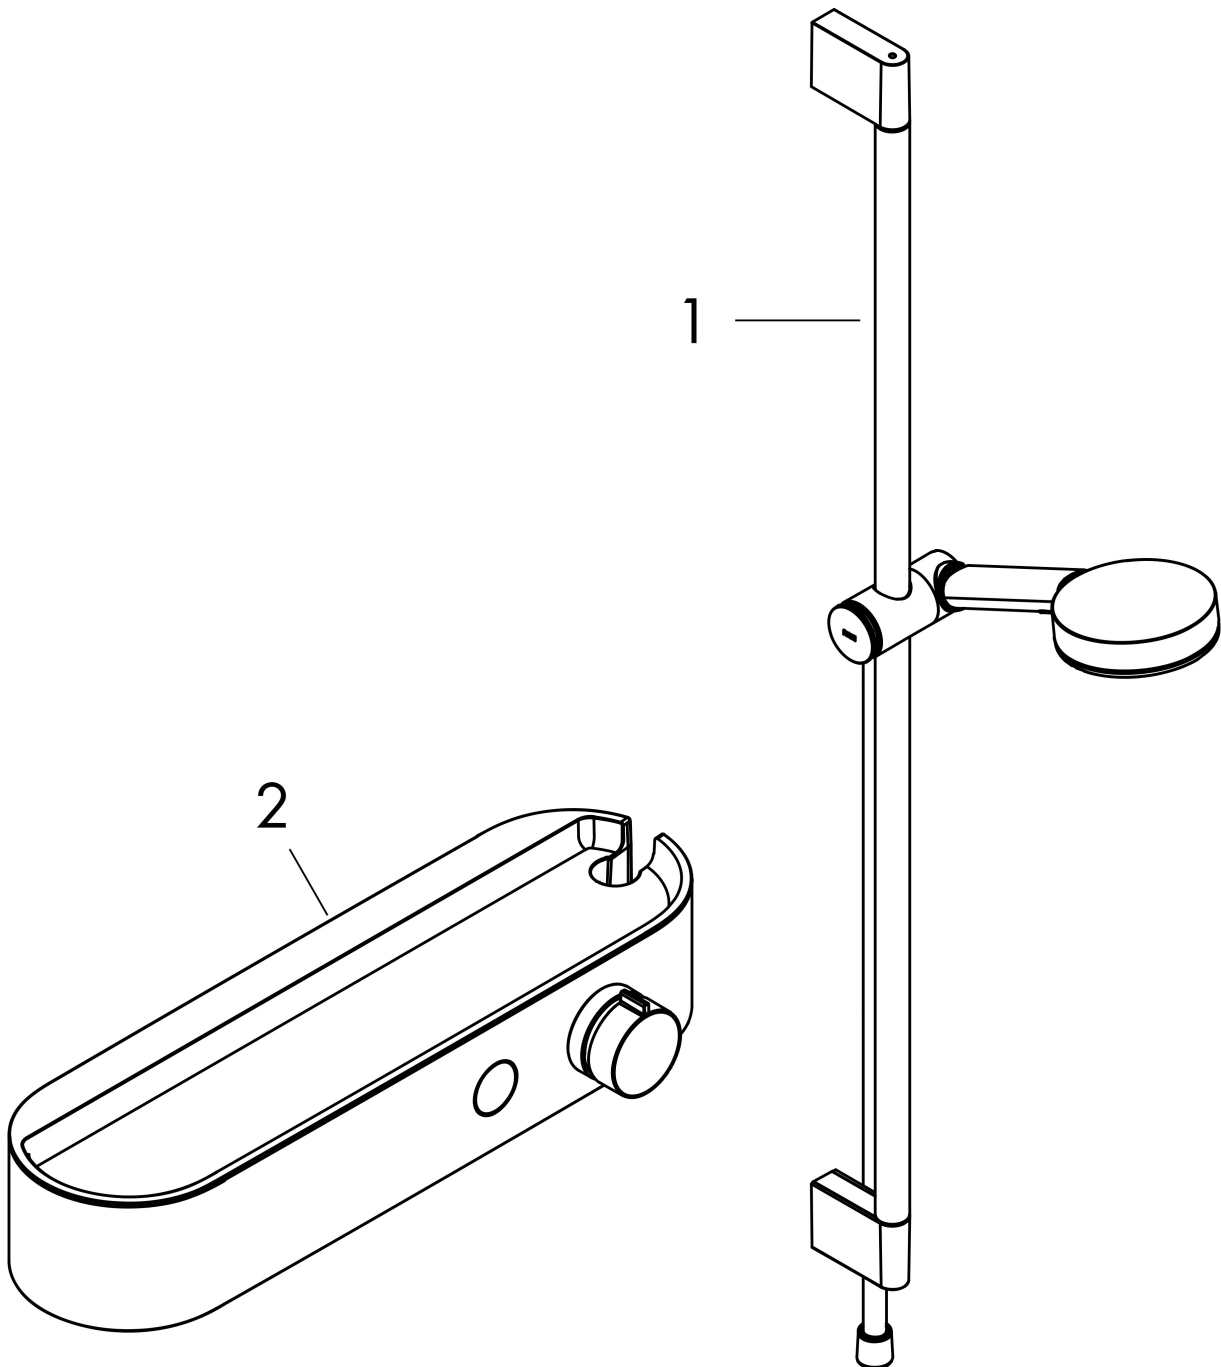

Merk	hansgrohe
Artikelnaam	Pulsify Select S doucheset 105 3jet Activation met handdouche, thermostaat, glijstang 90cm, schuifstuk en doucheslang
Art.nr.	24270000
Oppervlakte	chrom
Netto prijs	533,02 EUR

Explosietekening voor bouwjaar: >04/22