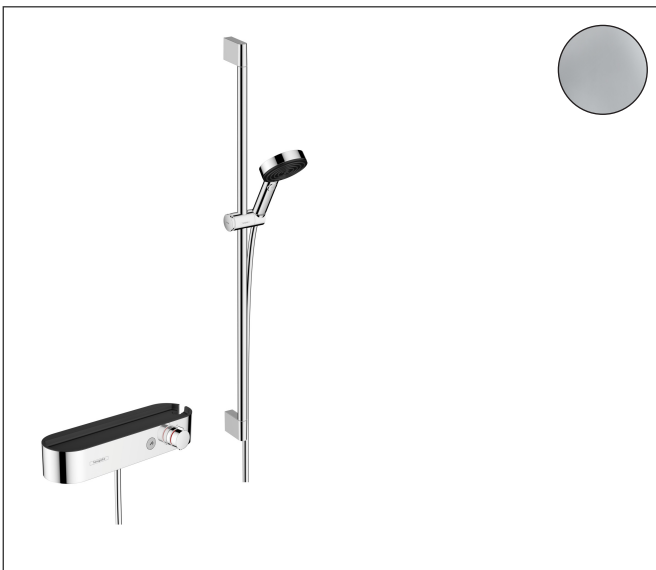

Merk	hansgrohe
Artikelnaam	Pulsify Select S doucheset 105 3jet Activation met handdouche, thermostaat, glijstang 90cm, schuifstuk en doucheslang
Art.nr.	24270000
Oppervlakte	chrom
Netto prijs	533,02 EUR

reddot winner 2021

Product foto

Maat tekeningen

Kenmerken

- bestaat uit: handdouche, douchethermostaat, douchestang, schuifstuk, doucheslang
- straalplaatoppervlak: 105 mm
- straalsoort handdouche: PowderRain, IntenseRain, massages-traal
- minimale bedrijfsdruk: 1 bar
- maximale bedrijfsdruk: 6 bar
- QuickClean: Kalkaanslag kun je eenvoudig met je vinger verwijderen
- handige straalkeuze via Select-knop
- temperatuur- en volumeregeling
- Select-knop aan/uit bediening voor 1 functie
- handdouchehouder geïntegreerd in de planchet
- thermostaat: ShowerTablet Select 400
- Veiligheidsblokkering bij 40°C
- SafetyFunctie: maximale warmwatertemperatuur vooraf instelbaar
- intrinsiek veilig tegen terugstroming
- schuifknop draaibaar op de buis voor links- of rechtsom draaien
- profielbuis: rond
- diameter glijstang: 22 mm
- buislengte: 959 mm
- boorafstand: 915 mm
- traploos in hoogte verstelbaar

Technologie

Straalsoorten

Merk hansgrohe
 Artikelnaam **Pulsify Select S** doucheset 105 3jet Activation met handdouche, thermostaat, glijstang 90cm, schuifstuk en doucheslang
 Art.nr. 24270000
 Oppervlakte chroom
 Netto prijs 533,02 EUR

Stroomschema

De verbruikswaarden werden in overeenstemming met de praktijk met de bijbehorende armaturen (thermostaat/mengkraan/inbouwventiel) gemeten.

Merk	hansgrohe
Artikelnaam	Pulsify Select S doucheset 105 3jet Activation met handdouche, thermostaat, glijstang 90cm, schuifstuk en doucheslang
Art.nr.	24270000
Oppervlakte	chrom
Netto prijs	533,02 EUR