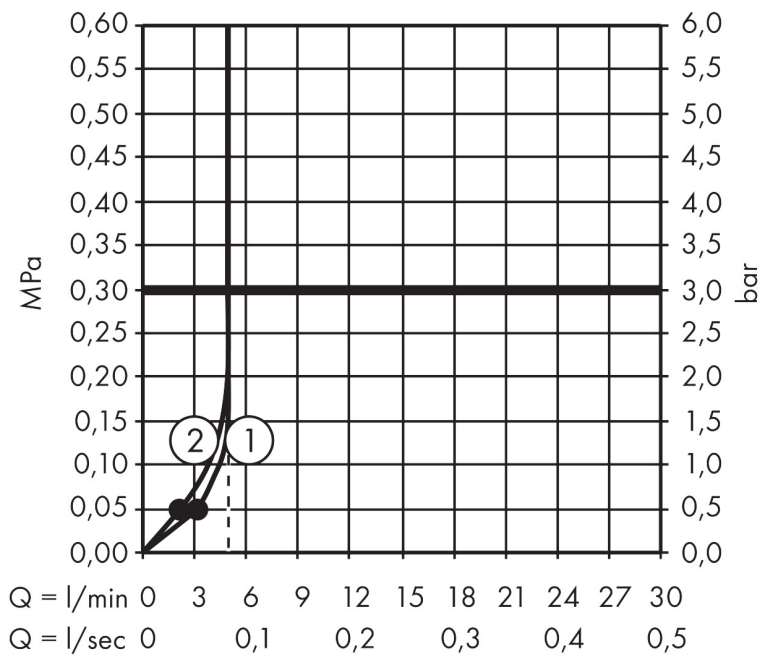

Merk	hansgrohe
Artikelnaam	Crometta doucheset Vario EcoSmart+ 65 cm
Art.nr.	26555400
Oppervlakte	wit/chroom
Netto prijs	71,09 EUR

Product foto

Maat tekeningen

Kenmerken

- bestaat uit: handdouche, schuifstuk, douchestang, doucheslang
- diameter handdouche 100 mm
- Rain, IntenseRain
- wisselen straalsoort door draaien straalplaat
- QuickClean: Kalkaanslag kun je eenvoudig met je vinger verwijderen
- traploos in hoogte verstelbaar
- hellingshoek van de houder is 45° verstelbaar
- doorstroomhoeveelheid Rain bij 3 bar: 4,8 l/min
- functie van: 3 l/min
- wandhouders gemaakt van kunststof
- profielbuis: rond
- buislengte: 669 mm
- diameter glijstang: 22 mm
- boorafstand: 625 mm
- draaikoppeling voorkomt dat de slang in de knoop raakt
- EU taxonomie: max 6l/min - draagt substantieel bij aan duurzaamheid

Technologie

Straalsoorten

Merk hansgrohe
 Artikelnaam **Crometta** doucheset Vario EcoSmart+ 65 cm
 Art.nr. 26555400
 Oppervlakte wit/chroom
 Netto prijs 71,09 EUR

Stroomschema

- 1 Rain krachtige regenstraal
- 2 IntenseRain
- 3 Rain + Booster

De verbruikswaarden werden in overeenstemming met de praktijk met de bijbehorende armaturen (thermostaat/mengkraan/inbouwventiel) gemeten.

Merk	hansgrohe
Artikelnaam	Crometta doucheset Vario EcoSmart+ 65 cm
Art.nr.	26555400
Oppervlakte	wit/chroom
Netto prijs	71,09 EUR

Installatievoorbeelden

i Afmetingen kunnen variëren vanwege keramische toleranties die verband houden met het productieproces.

Merk hansgrohe
 Artikelnaam **Crometta** doucheset Vario EcoSmart+ 65 cm
 Art.nr. 26555400
 Oppervlakte wit/chroom
 Netto prijs 71,09 EUR