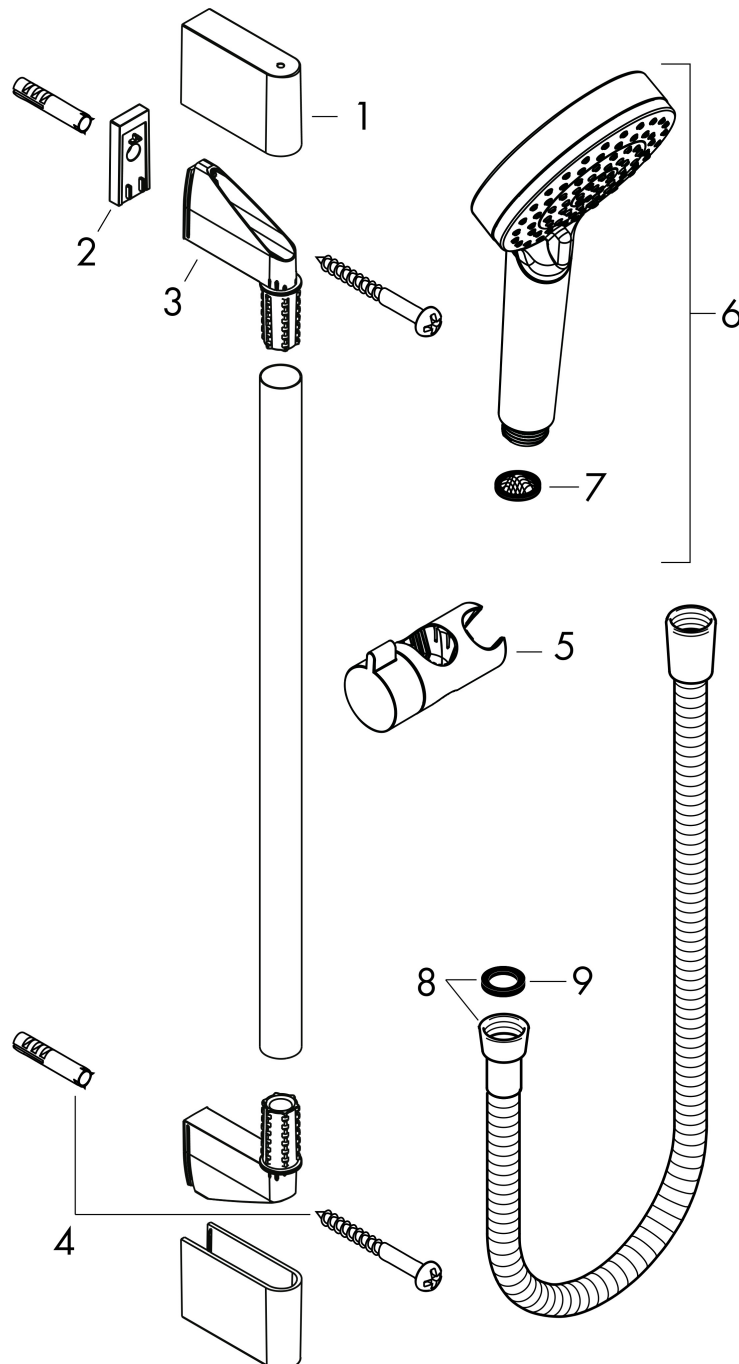

Merk	hansgrohe
Artikelnaam	Crometta doucheset Vario EcoSmart+ 65 cm
Art.nr.	26555400
Oppervlakte	wit/chroom
Netto prijs	71,09 EUR

Product foto

Maat tekeningen

Kenmerken

- bestaat uit: handdouche, schuifstuk, douchestang, doucheslang
- diameter handdouche 100 mm
- Rain, IntenseRain
- wisselen straalsoort door draaien straalplaat
- QuickClean: Kalkaanslag kun je eenvoudig met je vinger verwijderen
- traploos in hoogte verstelbaar
- hellingshoek van de houder is 45° verstelbaar
- doorstroomhoeveelheid Rain bij 3 bar: 4,8 l/min
- functie van: 3 l/min
- wandhouders gemaakt van kunststof
- profielbuis: rond
- buislengte: 669 mm
- diameter glijstang: 22 mm
- boorafstand: 625 mm
- draaikoppeling voorkomt dat de slang in de knoop raakt
- EU taxonomie: max 6l/min - draagt substantieel bij aan duurzaamheid

De verbruikswaarden werden in overeenstemming met de praktijk met de bijbehorende armaturen (thermostaat/mengkraan/inbouwventiel) gemeten.

Merk	hansgrohe
Artikelnaam	Crometta doucheset Vario EcoSmart+ 65 cm
Art.nr.	26555400
Oppervlakte	wit/chroom
Netto prijs	71,09 EUR

Installatievoorbeelden

i Afmetingen kunnen variëren vanwege keramische toleranties die verband houden met het productieproces.

Merk hansgrohe
 Artikelnaam **Crometta** doucheset Vario EcoSmart+ 65 cm
 Art.nr. 26555400
 Oppervlakte wit/chroom
 Netto prijs 71,09 EUR

Explosietekening voor bouwjaar: >11/21

Merk hansgrohe
 Artikelnaam **Crometta** doucheset Vario EcoSmart+ 65 cm
 Art.nr. 26555400
 Oppervlakte wit/chroom
 Netto prijs 71,09 EUR

Onderdelen voor bouwjaar: >11/21