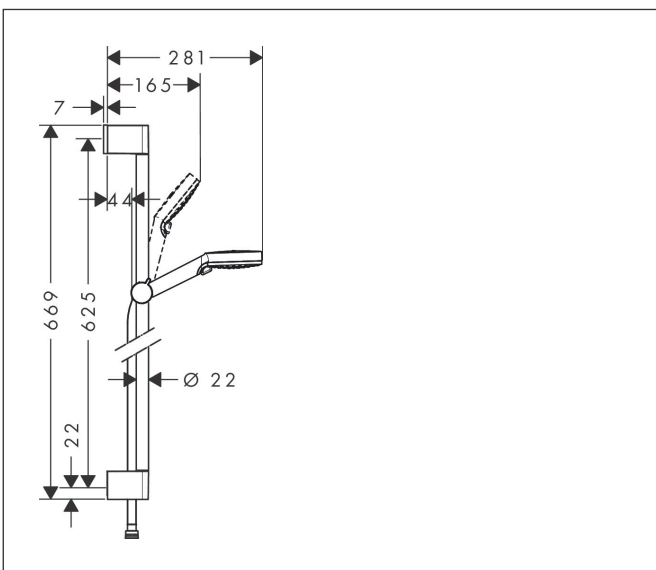

Merk	hansgrohe
Artikelnaam	Crometta doucheset Vario EcoSmart+ 65 cm
Art.nr.	26555400
Oppervlakte	wit/chroom
Netto prijs	71,09 EUR

Product foto

Maat tekeningen

Kenmerken

- bestaat uit: handdouche, schuifstuk, douchestang, doucheslang
- diameter handdouche 100 mm
- Rain, IntenseRain
- wisselen straalsoort door draaien straalplaat
- QuickClean: Kalkaanslag kun je eenvoudig met je vinger verwijderen
- traploos in hoogte verstelbaar
- hellingshoek van de houder is 45° verstelbaar
- doorstroomhoeveelheid Rain bij 3 bar: 4,8 l/min
- functie van: 3 l/min
- wandhouders gemaakt van kunststof
- profielbuis: rond
- buislengte: 669 mm
- diameter glijstang: 22 mm
- boorafstand: 625 mm
- draaikoppeling voorkomt dat de slang in de knoop raakt
- EU taxonomie: max 6l/min - draagt substantieel bij aan duurzaamheid

Technologie

Straalsoorten

Merk hansgrohe
 Artikelnaam **Crometta** doucheset Vario EcoSmart+ 65 cm
 Art.nr. 26555400
 Oppervlakte wit/chroom
 Netto prijs 71,09 EUR

Stroomschema

- 1 Rain krachtige regenstraal
- 2 IntenseRain
- 3 Rain + Booster

De verbruikswaarden werden in overeenstemming met de praktijk met de bijbehorende armaturen (thermostaat/mengkraan/inbouwventiel) gemeten.

Merk	hansgrohe
Artikelnaam	Crometta doucheset Vario EcoSmart+ 65 cm
Art.nr.	26555400
Oppervlakte	wit/chroom
Netto prijs	71,09 EUR

Installatievoorbeelden

i Afmetingen kunnen variëren vanwege keramische toleranties die verband houden met het productieproces.

Merk hansgrohe
 Artikelnaam **Crometta** doucheset Vario EcoSmart+ 65 cm
 Art.nr. 26555400
 Oppervlakte wit/chroom
 Netto prijs 71,09 EUR