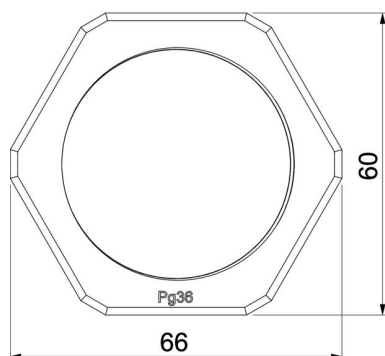

Technisch specificatieblad

Tegenmoer, PG-schroefdraad, lichtgrijs

Artikelnummer: 2048361

Tegenmoer conform DIN 46320, met PG-schroefdraad conform DIN 40430.

PA Polyamide

Stamgegevens

Artikelnummer	2048361
Type	116 VDE PG36 PA
Omschrijving 1	Wartelmoer
Fabrikant	OBO
Dimensie	PG36
Kleur	lichtgrijs; RAL 7035
Materiaal	Polyamide
Kleinste verkoop-eenheid	25
Eenheid van hoeveelheid	Stuk
Gewicht	1,683 kg
Eenheid gewicht	kg/100 st.

Technisch specificatieblad

Tegenmoer, PG-schroefdraad, lichtgrijs

Artikelnummer: 2048361

Afmetingen

Afmeting e	66 mm
Maat L	8 mm

Technische gegevens

Schroefdraad	Pg_36
Soort schroefdraad	PG
Nominale schroefdraadmaat metrisch/PG	36
Glasvezelversterkt	nee
Halogeenvrij	ja
Slagvast	nee
Sleutelwijdte	60