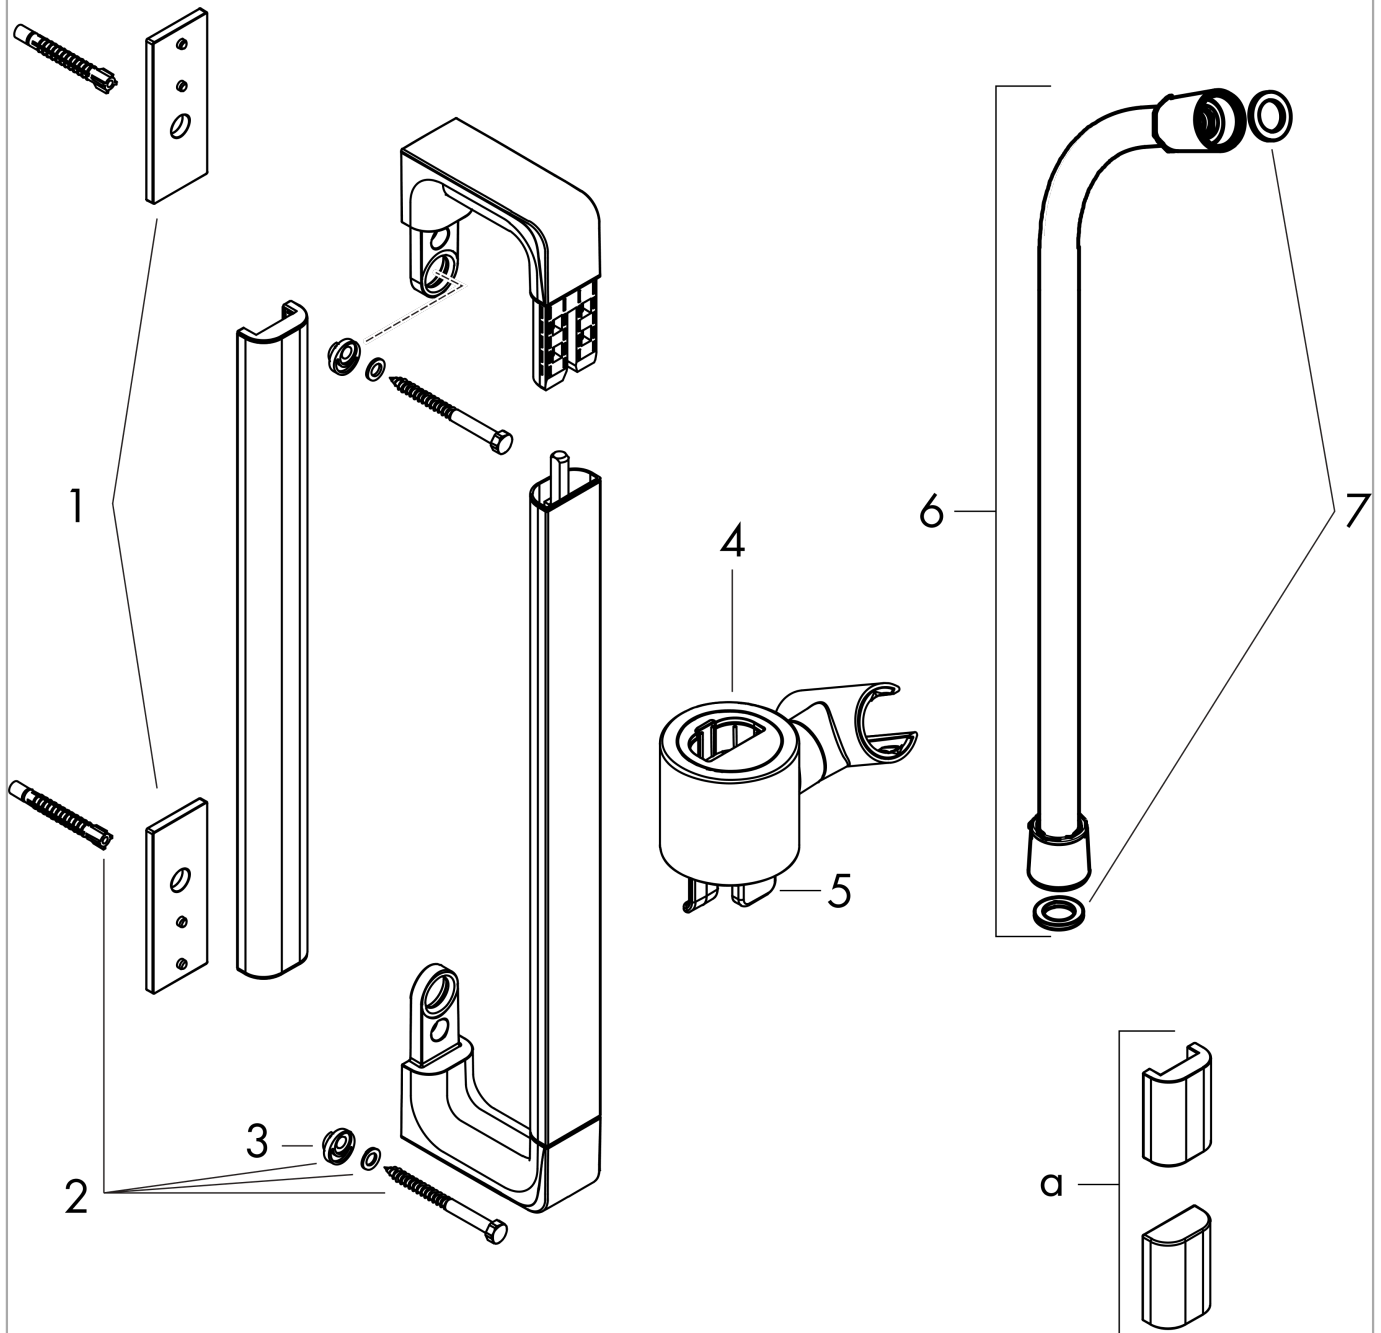

**AXOR Citterio E
glijstang 90 cm**Finish: **chrom** Artikelnummer: **36736000****Beschrijving**

- bestaat uit: douchestang, doucheslang, schuifstuk
- draaikoppeling voorkomt dat de slang in de knoop raakt
- houder voor doucheslang met konische moer
- handdouchehouder draait naar links en rechts, omhoog en omlaag
- breedte douchestang: 30 mm
- profielbuis: vierkant
- boorafstand: 915 mm
- lengte doucheslang: 1600 mm
- metalen handdouchehouder
- schuifstuk traploos instelbaar
- wandhouders van metaal

Artikeldetails

Vrijblijvende advies
verkoopprijs excl. BTW 467,15 €

Vrijblijvende advies
verkoopprijs incl. BTW 565,25 €

Productfoto**Maattekening**

AXOR Citterio E
glijstang 90 cm

Finish: **chrom** Artikelnummer: **36736000**

Explosietekening

Bouwjaar: >10/15

AXOR Citterio E
glijstang 90 cmFinish: **chrom** Artikelnummer: **36736000****Reserveonderdelenlijst**

Bouwjaar: >10/15

Regel	Beschrijving	Artikelnummer	Prijs incl. BTW	VE
1	opvulschijf 7 mm	92406000	27,95 €	1
2	bevestigingsmateriaal	92841000	8,11 €	1
3	excentrische bus	97604000	8,11 €	1
4	schuifstuk cpl.	92726000	247,57 €	1
5	remklos	93442000	35,82 €	1
6	doucheslang Isiflex'B 1,60 m	28276000	-	1
7	dichting	98058000	2,90 €	1
a	afdekkapset	42871000	-	1