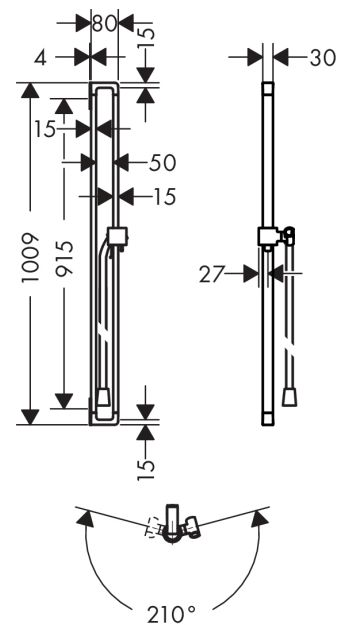

**AXOR Citterio E
glijstang 90 cm**Finish: **chrom** Artikelnummer: **36736000****Beschrijving**

- bestaat uit: douchestang, doucheslang, schuifstuk
- draaikoppeling voorkomt dat de slang in de knoop raakt
- houder voor doucheslang met konische moer
- handdouchehouder draait naar links en rechts, omhoog en omlaag
- breedte douchestang: 30 mm
- profielbuis: vierkant
- boorafstand: 915 mm
- lengte doucheslang: 1600 mm
- metalen handdouchehouder
- schuifstuk traploos instelbaar
- wandhouders van metaal

Artikeldetails

Vrijblijvende advies
verkoopprijs excl. BTW 467,15 €

Vrijblijvende advies
verkoopprijs incl. BTW 565,25 €

Productfoto**Maattekening**

AXOR Citterio E
glijstang 90 cm

Finish: **chrom** Artikelnummer: **36736000**

Explosietekening

Bouwjaar: >10/15

AXOR Citterio E
glijstang 90 cmFinish: **chrom** Artikelnummer: **36736000****Reserveonderdelenlijst**

Bouwjaar: >10/15

Regel	Beschrijving	Artikelnummer	Prijs incl. BTW	VE
1	opvulschijf 7 mm	92406000	27,95 €	1
2	bevestigingsmateriaal	92841000	8,11 €	1
3	excentrische bus	97604000	8,11 €	1
4	schuifstuk cpl.	92726000	247,57 €	1
5	remklos	93442000	35,82 €	1
6	doucheslang Isiflex'B 1,60 m	28276000	-	1
7	dichting	98058000	2,90 €	1
a	afdekkapset	42871000	-	1