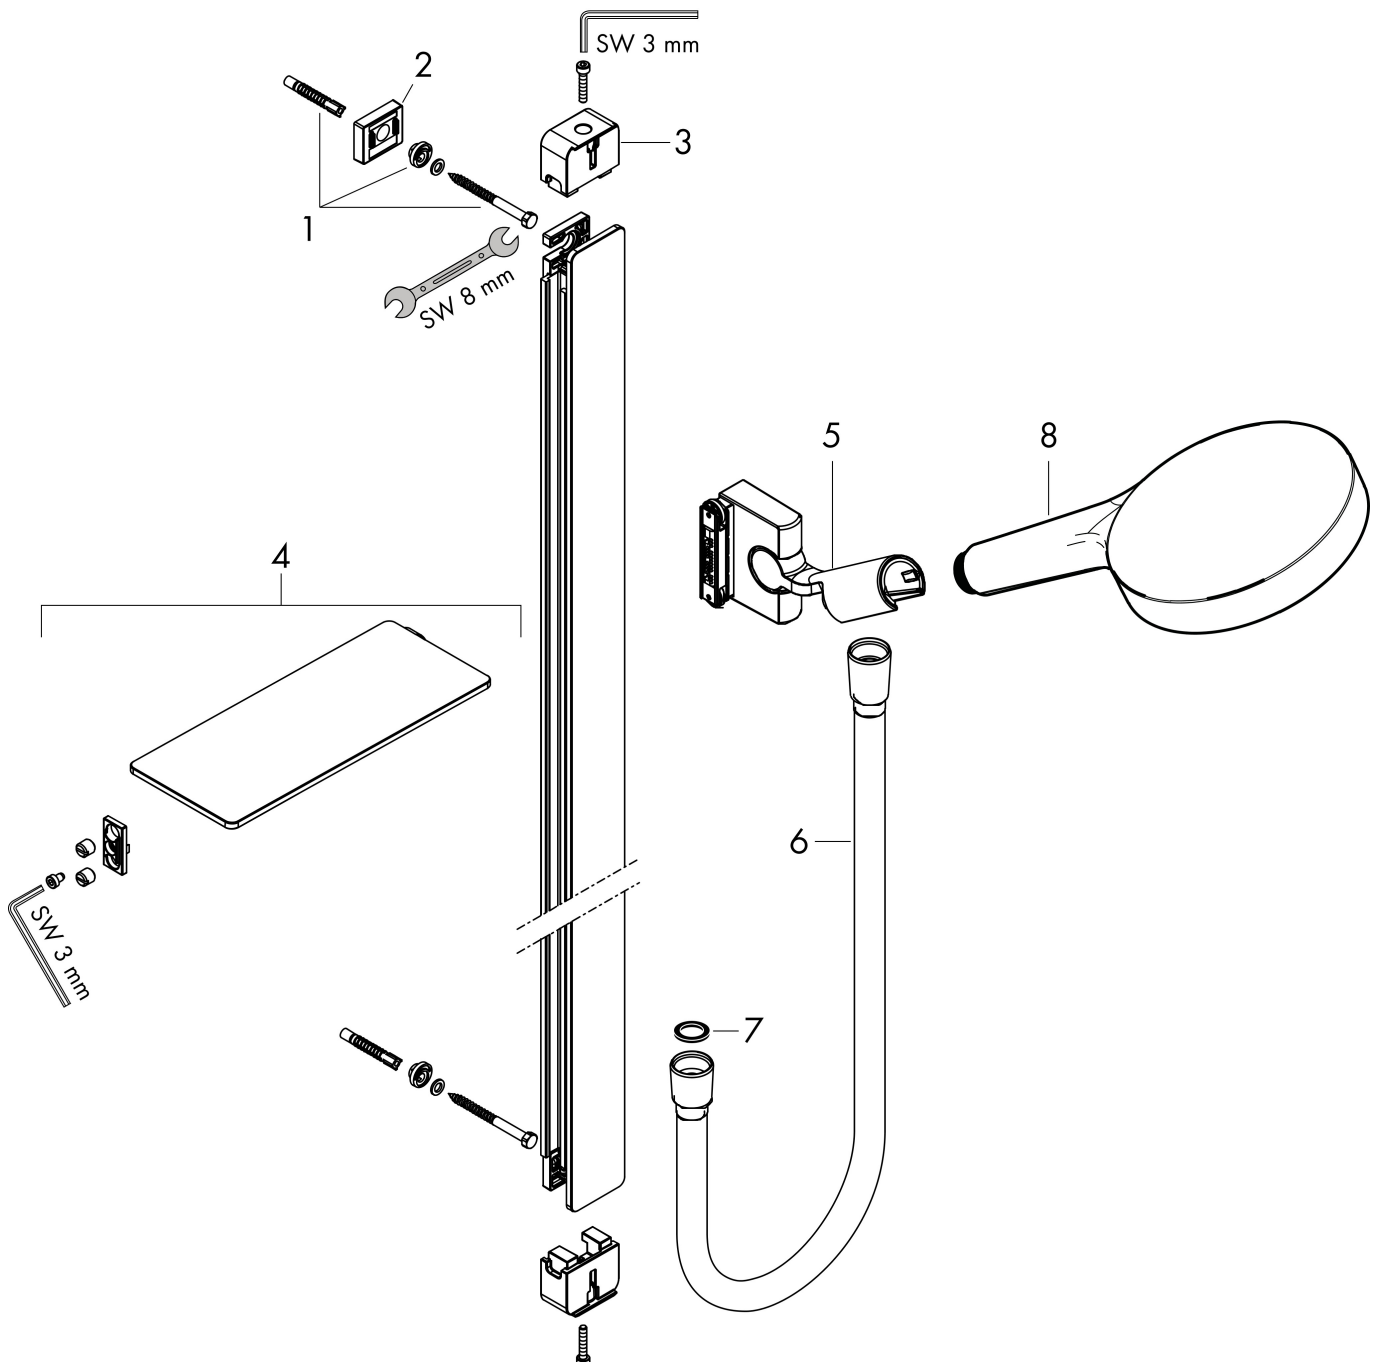

Merk	hansgrohe
Artikelnaam	Rainfinity PowderRain doucheset 130 3jet EcoSmart met glijstang 150 cm en zeepschaal
Art.nr.	27674000
Oppervlakte	chrom
Netto prijs	629,02 EUR

Explosietekening voor bouwjaar: >07/19