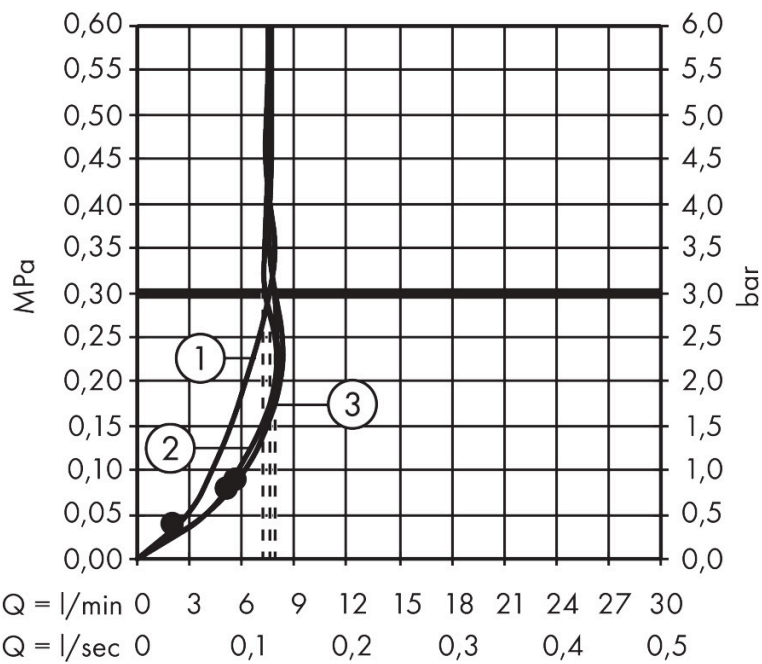

Merk	hansgrohe
Artikelnaam	Rainfinity PowderRain doucheset 130 3jet EcoSmart met glijstang 150 cm en zeepschaal
Art.nr.	27674000
Oppervlakte	chrom
Netto prijs	629,02 EUR

reddot award 2019
winner

Product foto

Technologie

Straalsoorten

Kenmerken

- bestaat uit: handdouche, douchestang, doucheslang, schuiftuk, zeepschalen
- diameter handdouche 130 mm
- PowderRain, Intense PowderRain, MonoRain
- handige straalkeuze via Select-knop
- oppervlak straalplaat: grafiet
- QuickClean: Kalkaanslag kun je eenvoudig met je vinger verwijderen
- oppervlak planchet: chrom
- planchet gemaakt van veiligheidsglas
- traploos in hoogte verstelbaar
- 90° in positie verstelbaar schuiftuk, zwenkbaar naar links en rechts, omhoog en omlaag
- functie van: 6,6 l/min
- wandhouders gemaakt van kunststof
- finish: chrom
- profielbuis: vierkant
- buislengte: 1500 mm
- 41 mm brede stang
- boorafstand: 1470 mm
- Isiflex doucheslang
- draaikoppeling voorkomt dat de slang in de knoop raakt

Merk hansgrohe
 Artikelnaam **Rainfinity** PowderRain doucheset 130 3jet EcoSmart met glijstang 150 cm en zeepschaal
 Art.nr. 27674000
 Oppervlakte chroom
 Netto prijs 629,02 EUR

Stroomschema

- 1 Mono straal
- 2 PowderRain
- 3 Intense PowderRain