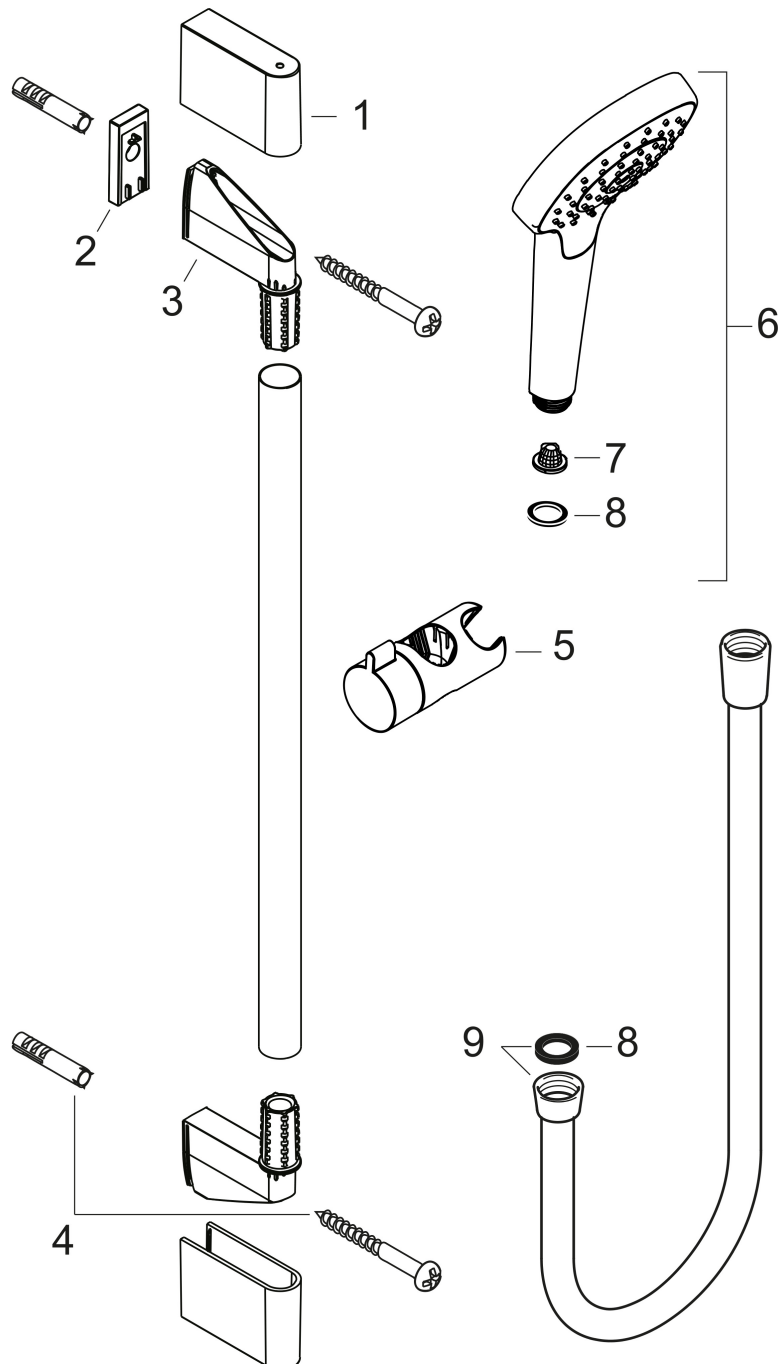

Merk	hansgrohe
Artikelnaam	Croma Select S doucheset Vario EcoSmart met Unica'Croma glijstang 90 cm
Art.nr.	26573400
Oppervlakte	wit/chroom
Netto prijs	144,91 EUR

Product foto

Maat tekeningen

Kenmerken

- bestaat uit: handdouche, douchestang, doucheslang, schuifstuk
- diameter handdouche 110 mm
- Rain, TurboRain, IntenseRain
- handige straalkeuze via Select-knop
- QuickClean: Kalkaanslag kun je eenvoudig met je vinger verwijderen
- traploos in hoogte verstelbaar
- hellingshoek van de houder is 45° verstelbaar
- doorstroomhoeveelheid Rain bij 3 bar: 8,5 l/min
- functie van: 6,4 l/min
- wandhouders gemaakt van kunststof
- profielbuis: rond
- buislengte: 959 mm
- diameter glijstang: 22 mm
- boorafstand: 915 mm
- draaikoppeling voorkomt dat de slang in de knoop raakt

Merk	hansgrohe
Artikelnaam	Croma Select S doucheset Vario EcoSmart met Unica'Croma glijstang 90 cm
Art.nr.	26573400
Oppervlakte	wit/chroom
Netto prijs	144,91 EUR

Installatievoorbeelden

i Afmetingen kunnen variëren vanwege keramische toleranties die verband houden met het productieproces.

Merk	hansgrohe
Artikelnaam	Croma Select S doucheset Vario EcoSmart met Unica'Croma glijstang 90 cm
Art.nr.	26573400
Oppervlakte	wit/chroom
Netto prijs	144,91 EUR

Explosietekening voor bouwjaar: >07/15

Merk hansgrohe
 Artikelnaam **Croma Select S** doucheset Vario EcoSmart met Unica'Croma glijstang 90 cm
 Art.nr. 26573400
 Oppervlakte wit/chroom
 Netto prijs 144,91 EUR

Onderdelen voor bouwjaar: >07/15

Pos	Beschrijving	Art.nr.	Prijs
1	afdekkap	95217000	10,82
2	opvulschijf 7 mm	97450000	13,17
3	wandsteun	95218000	8,01
4	bevestigingsmateriaal	96179000	10,82
5	schuifstuk cpl.	92366000	34,01
6	Handdouche	26803400	61,89
7	zeef	92672000	4,99
8	dichting	98058000	3,12
9	doucheslang Isiflex'B 1,60 m	28276000	33,73