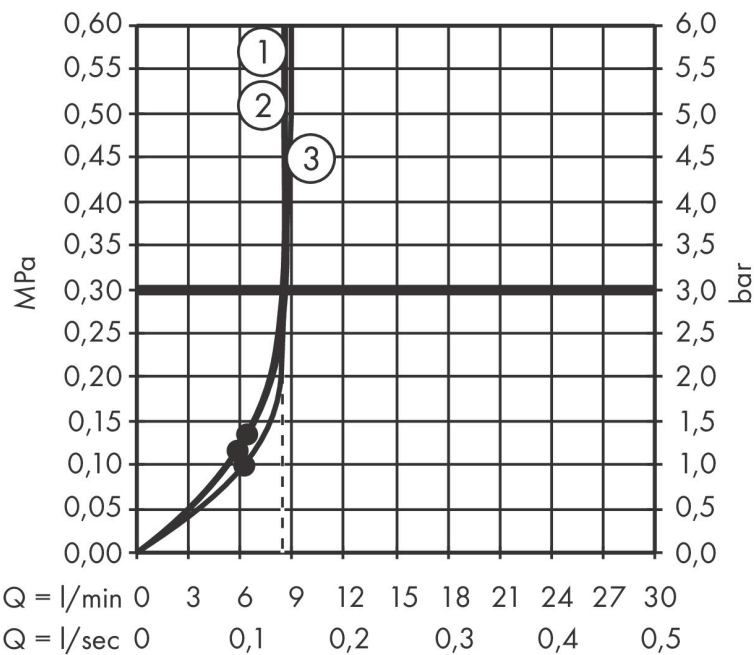

Merk	hansgrohe
Artikelnaam	Croma Select S doucheset Vario EcoSmart met Unica'Croma glijstang 90 cm
Art.nr.	26573400
Oppervlakte	wit/chroom
Netto prijs	144,91 EUR

Product foto

Maat tekeningen

Kenmerken

- bestaat uit: handdouche, douchestang, doucheslang, schuifstuk
- diameter handdouche 110 mm
- Rain, TurboRain, IntenseRain
- handige straalkeuze via Select-knop
- QuickClean: Kalkaanslag kun je eenvoudig met je vinger verwijderen
- traploos in hoogte verstelbaar
- hellingshoek van de houder is 45° verstelbaar
- doorstroomhoeveelheid Rain bij 3 bar: 8,5 l/min
- functie van: 6,4 l/min
- wandhouders gemaakt van kunststof
- profielbuis: rond
- buislengte: 959 mm
- diameter glijstang: 22 mm
- boorafstand: 915 mm
- draaikoppeling voorkomt dat de slang in de knoop raakt

Technologie

Straalsoorten

Certificaat

Merk hansgrohe
 Artikelnaam **Croma Select S** doucheset Vario EcoSmart met Unica'Croma glijstang 90 cm
 Art.nr. 26573400
 Oppervlakte wit/chroom
 Netto prijs 144,91 EUR

Stroomschema

- 1 Rain krachtige regenstraal
- 2 TurboRain
- 3 IntenseRain
- 4 Rain + Booster

De verbruikswaarden werden in overeenstemming met de praktijk met de bijbehorende armaturen (thermostaat/mengkraan/inbouwventiel) gemeten.

Merk	hansgrohe
Artikelnaam	Croma Select S doucheset Vario EcoSmart met Unica'Croma glijstang 90 cm
Art.nr.	26573400
Oppervlakte	wit/chroom
Netto prijs	144,91 EUR

Installatievoorbeelden

i Afmetingen kunnen variëren vanwege keramische toleranties die verband houden met het productieproces.