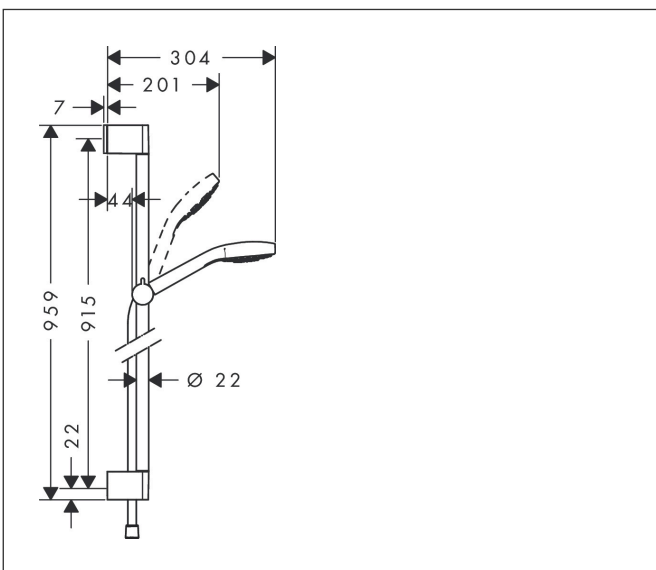

Merk	hansgrohe
Artikelnaam	Croma Select S doucheset Vario EcoSmart met Unica'Croma glijstang 90 cm
Art.nr.	26573400
Oppervlakte	wit/chroom
Netto prijs	144,91 EUR

Product foto

Maat tekeningen

Kenmerken

- bestaat uit: handdouche, douchestang, doucheslang, schuifstuk
- diameter handdouche 110 mm
- Rain, TurboRain, IntenseRain
- handige straalkeuze via Select-knop
- QuickClean: Kalkaanslag kun je eenvoudig met je vinger verwijderen
- traploos in hoogte verstelbaar
- hellingshoek van de houder is 45° verstelbaar
- doorstroomhoeveelheid Rain bij 3 bar: 8,5 l/min
- functie van: 6,4 l/min
- wandhouders gemaakt van kunststof
- profielbuis: rond
- buislengte: 959 mm
- diameter glijstang: 22 mm
- boorafstand: 915 mm
- draaikoppeling voorkomt dat de slang in de knoop raakt

Technologie

Straalsoorten

Certificaat

Merk hansgrohe
 Artikelnaam **Croma Select S** doucheset Vario EcoSmart met Unica'Croma glijstang 90 cm
 Art.nr. 26573400
 Oppervlakte wit/chroom
 Netto prijs 144,91 EUR

Merk	hansgrohe
Artikelnaam	Croma Select S doucheset Vario EcoSmart met Unica'Croma glijstang 90 cm
Art.nr.	26573400
Oppervlakte	wit/chroom
Netto prijs	144,91 EUR

Installatievoorbeelden

i Afmetingen kunnen variëren vanwege keramische toleranties die verband houden met het productieproces.

Onderdelen voor bouwjaar: >07/15

Pos	Beschrijving	Art.nr.	Prijs
1	afdekkap	95217000	10,82
2	opvulschijf 7 mm	97450000	13,17
3	wandsteun	95218000	8,01
4	bevestigingsmateriaal	96179000	10,82
5	schuifstuk cpl.	92366000	34,01
6	Handdouche	26803400	61,89
7	zeef	92672000	4,99
8	dichting	98058000	3,12
9	doucheslang Isiflex'B 1,60 m	28276000	33,73