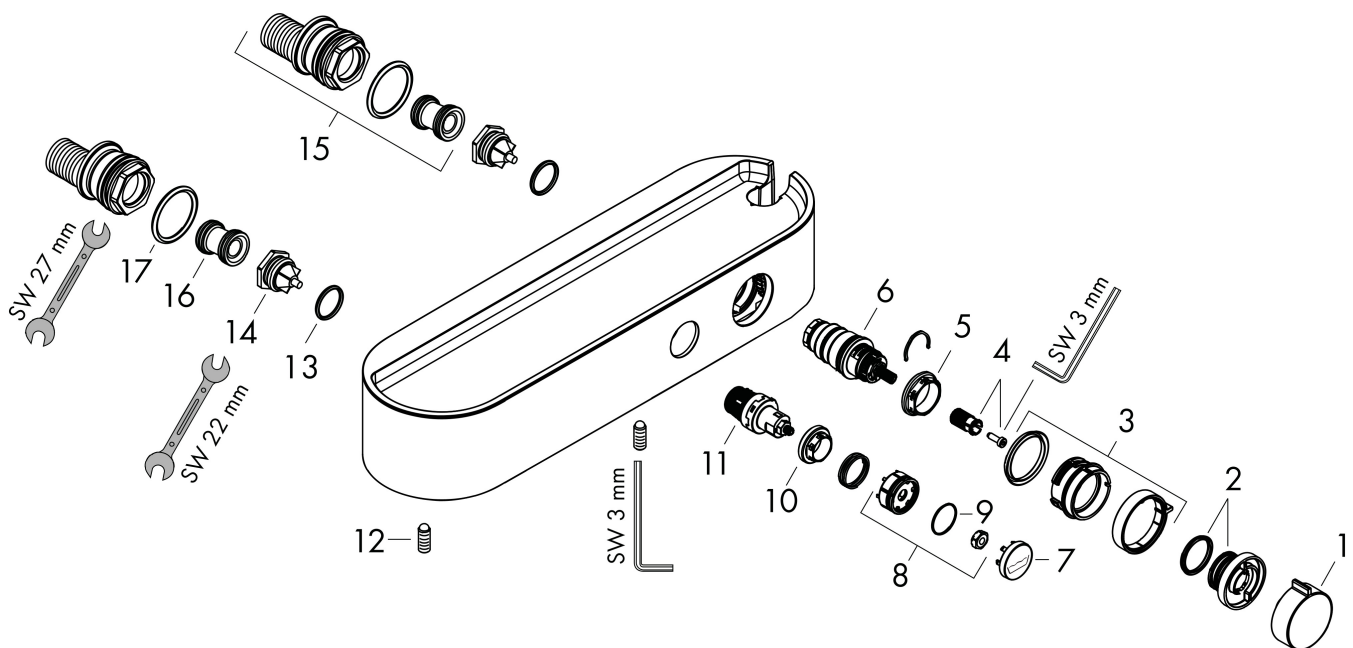

Product foto

Kenmerken

- temperatuur- en volumeregeling
- Select-knop aan/uit bediening voor 1 functie
- handdouchehouder geïntegreerd in de planchet
- waterhoeveelheidsregeling met stop-functie
- CoolContact thermostaat: Zorgt dat de buitenkant niet warm wordt, waardoor douchen nog veiliger wordt
- thermostaatkardoes
- maximale doorstroomhoeveelheid bij 3 bar: 16,3 l/min
- Veiligheidsblokkering bij 40°C
- temperatuurbegrenzing instelbaar
- met geïsoleerde watervoering
- planchet gemaakt van kunststof
- planchet grafiet
- kunststof
- hartafstand: 150 ± 12 mm
- aansluiting: S-aansluitingen, G $\frac{1}{2}$
- vuilfilter inbegrepen
- thermostaat wordt geleverd met handdouche-drukknop

Maat tekeningen

Technologie

Certificaat

Merk hansgrohe
 Artikelnaam **ShowTablet Select** Douchethermostaat 400 opbouw
 Art.nr. 24360000
 Oppervlakte chroom
 Netto prijs 412,52 EUR

Stroomschema

Merk	hansgrohe
Artikelnaam	ShowrTablet Select Douchethermostaat 400 opbouw
Art.nr.	24360000
Oppervlakte	chrom
Netto prijs	412,52 EUR

Explosietekening voor bouwjaar: >04/22

Merk	hansgrohe
Artikelnaam	ShowrTablet Select Douchethermostaat 400 opbouw
Art.nr.	24360000
Oppervlakte	chrom
Netto prijs	412,52 EUR

Onderdelen voor bouwjaar: >04/22

Pos	Beschrijving	Art.nr.	Prijs
1	greep	94403000	32,70
2	aanslagring	94404000	32,70
3	greep	94405000	20,40
4	greepadapter m. schroef	93228000	7,70
5	moer	98913000	16,60
6	temperatuur regeleenheid	98282000	91,50
7	symboolset	98367000	40,60
8	veer met huls	92340000	10,40
9	O-ring 20x1	98140000	3,00
10	moer	98368000	10,40
11	bovendeel	95758000	91,50
12	inbusschroef M6x16 inclusief O-ring 29x3	98372000	7,70
13	O-ring 17x2	98199000	3,00
14	terugslagklep (drukbestendig tot 2 MPa)	95773000	25,70
15	S-koppelingenset	95772000	78,40
16	slagdemper	96429000	4,80
17	O-ring 29x3	98371000	4,80
a	regeleenheid voor verwisselde aansluitingen	92373000	227,60
b	adapter voor S-koppelingen	02026000	39,58