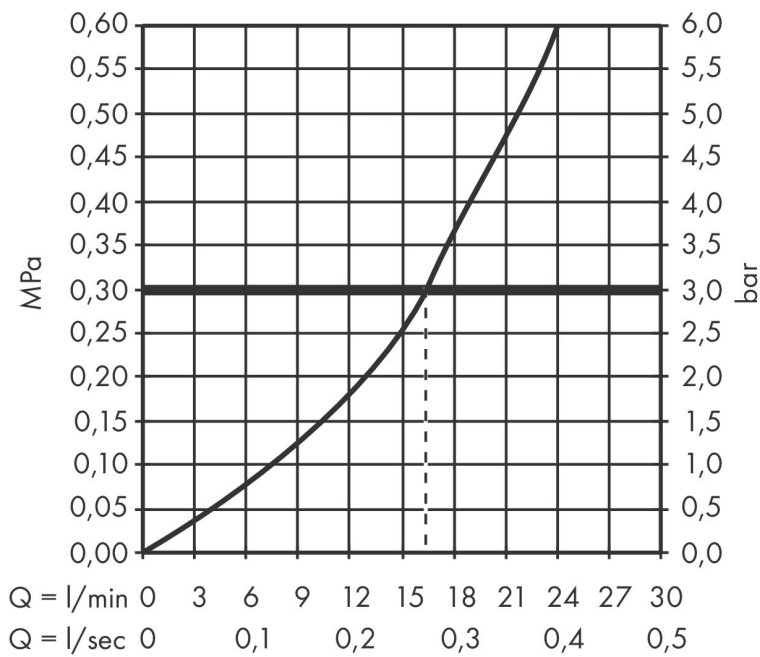

Product foto

Kenmerken

- temperatuur- en volumeregeling
- Select-knop aan/uit bediening voor 1 functie
- handdouchehouder geïntegreerd in de planchet
- waterhoeveelheidsregeling met stop-functie
- CoolContact thermostaat: Zorgt dat de buitenkant niet warm wordt, waardoor douchen nog veiliger wordt
- thermostaatkardoes
- maximale doorstroomhoeveelheid bij 3 bar: 16,3 l/min
- Veiligheidsblokkering bij 40°C
- temperatuurbegrenzing instelbaar
- met geïsoleerde watervoering
- planchet gemaakt van kunststof
- planchet grafiet
- kunststof
- hartafstand: 150 ± 12 mm
- aansluiting: S-aansluitingen, G $\frac{1}{2}$
- vuilfilter inbegrepen
- thermostaat wordt geleverd met handdouche-drukknop

Maat tekeningen

Technologie

Certificaat

Merk hansgrohe
 Artikelnaam **ShowTablet Select** Douchethermostaat 400 opbouw
 Art.nr. 24360000
 Oppervlakte chroom
 Netto prijs 412,52 EUR

Stroomschema

Merk	hansgrohe
Artikelnaam	ShowrTablet Select Douchethermostaat 400 opbouw
Art.nr.	24360000
Oppervlakte	chrom
Netto prijs	412,52 EUR