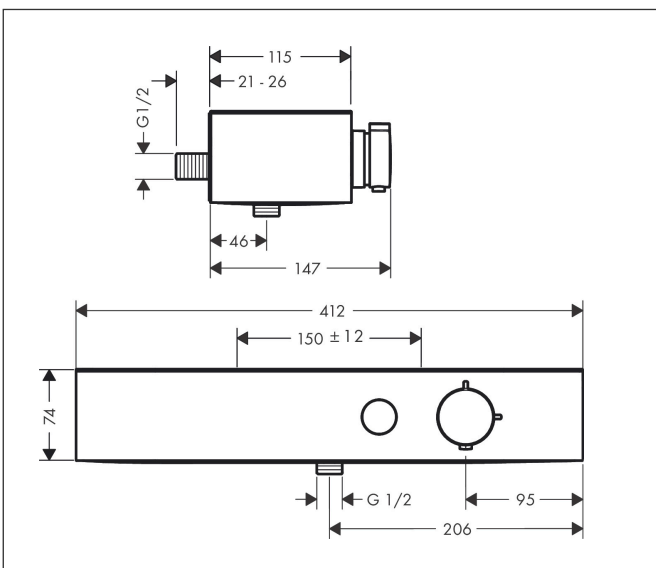

Product foto

Kenmerken

- temperatuur- en volumeregeling
- Select-knop aan/uit bediening voor 1 functie
- handdouchehouder geïntegreerd in de planchet
- waterhoeveelheidsregeling met stop-functie
- CoolContact thermostaat: Zorgt dat de buitenkant niet warm wordt, waardoor douchen nog veiliger wordt
- thermostaatkardoes
- maximale doorstroomhoeveelheid bij 3 bar: 16,3 l/min
- Veiligheidsblokkering bij 40°C
- temperatuurbegrenzing instelbaar
- met geïsoleerde watervoering
- planchet gemaakt van kunststof
- planchet grafiet
- kunststof
- hartafstand: 150 ± 12 mm
- aansluiting: S-aansluitingen, G $\frac{1}{2}$
- vuilfilter inbegrepen
- thermostaat wordt geleverd met handdouche-drukknop

Maat tekeningen

Technologie

Certificaat

Merk hansgrohe
 Artikelnaam **ShowTablet Select** Douchethermostaat 400 opbouw
 Art.nr. 24360000
 Oppervlakte chroom
 Netto prijs 412,52 EUR

Stroomschema

Merk	hansgrohe
Artikelnaam	ShowrTablet Select Douchethermostaat 400 opbouw
Art.nr.	24360000
Oppervlakte	chrom
Netto prijs	412,52 EUR

Explosietekening voor bouwjaar: >04/22

Merk	hansgrohe
Artikelnaam	ShowrTablet Select Douchethermostaat 400 opbouw
Art.nr.	24360000
Oppervlakte	chrom
Netto prijs	412,52 EUR

Onderdelen voor bouwjaar: >04/22

Pos	Beschrijving	Art.nr.	Prijs
1	greep	94403000	32,70
2	aanslagring	94404000	32,70
3	greep	94405000	20,40
4	greepadapter m. schroef	93228000	7,70
5	moer	98913000	16,60
6	temperatuur regeleenheid	98282000	91,50
7	symboolset	98367000	40,60
8	veer met huls	92340000	10,40
9	O-ring 20x1	98140000	3,00
10	moer	98368000	10,40
11	bovendeel	95758000	91,50
12	inbusschroef M6x16 inclusief O-ring 29x3	98372000	7,70
13	O-ring 17x2	98199000	3,00
14	terugslagklep (drukbestendig tot 2 MPa)	95773000	25,70
15	S-koppelingenset	95772000	78,40
16	slagdemper	96429000	4,80
17	O-ring 29x3	98371000	4,80
a	regeleenheid voor verwisselde aansluitingen	92373000	227,60
b	adapter voor S-koppelingen	02026000	39,58