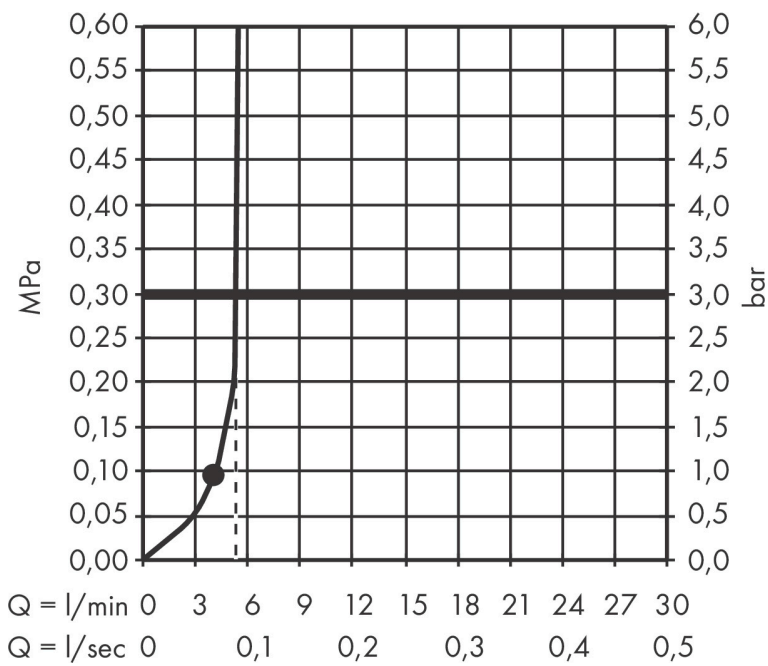

Merk hansgrohe
 Artikelnaam **Pulsify E** doucheset 100 1jet EcoSmart+ met glijstang 90 cm
 Art.nr. 24381670
 Oppervlakte Mat zwart
 Netto prijs 415,61 EUR

Product foto

Maat tekeningen

Kenmerken

- bestaat uit: douchestang, doucheslang, schuifstuk, staafhand-douche
- diameter handdouche 100 x 25 mm
- PowderRain
- QuickClean: Kalkaanslag kun je eenvoudig met je vinger verwijderen
- traploos in hoogte verstelbaar
- functie van: 3,4 l/min
- schuifstuk voor rechts- en linkshandige montage
- schuifstuk met vergrendelingsmechanisme
- wandhouders gemaakt van kunststof
- metalen handdouchehouder
- profielbuis: kubusvormig
- buislengte: 950 mm
- boorafstand: 915 mm
- doucheslang met conische moer aan beide uiteinden
- draaikoppeling voorkomt dat de slang in de knoop raakt
- EU taxonomie: max 6l/min - draagt substantieel bij aan duurzaamheid

Technologie

Straalsoorten

Certificaat

Merk hansgrohe
 Artikelnaam **Pulsify E** doucheset 100 ljet EcoSmart+ met glijstang 90 cm
 Art.nr. 24381670
 Oppervlakte Mat zwart
 Netto prijs 415,61 EUR

Stroomschema

Merk hansgrohe
 Artikelnaam **Pulsify E** doucheset 100 1jet EcoSmart+ met glijstang 90 cm
 Art.nr. 24381670
 Oppervlakte Mat zwart
 Netto prijs 415,61 EUR

Explosietekening voor bouwjaar: >04/23

Merk hansgrohe
 Artikelnaam **Pulsify E** doucheset 100 ljet EcoSmart+ met glijstang 90 cm
 Art.nr. 24381670
 Oppervlakte Mat zwart
 Netto prijs 415,61 EUR