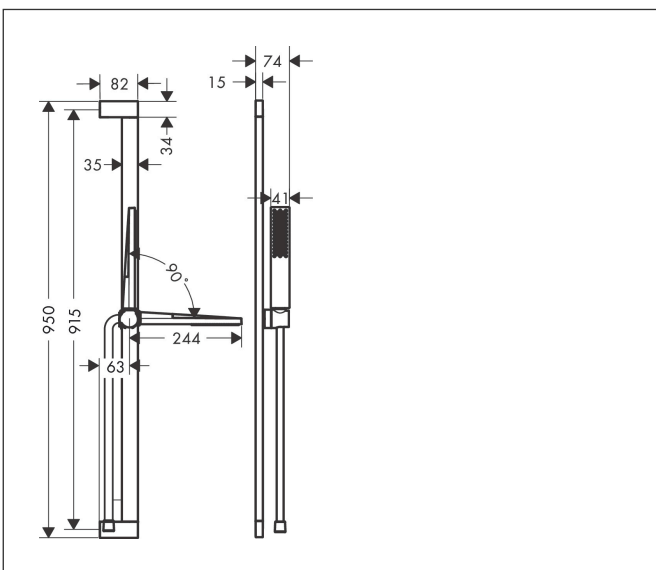

Merk hansgrohe
 Artikelnaam **Pulsify E** doucheset 100 1jet EcoSmart+ met glijstang 90 cm
 Art.nr. 24381670
 Oppervlakte Mat zwart
 Netto prijs 415,61 EUR

Product foto

Maat tekeningen

Kenmerken

- bestaat uit: douchestang, doucheslang, schuifstuk, staafhand-douche
- diameter handdouche 100 x 25 mm
- PowderRain
- QuickClean: Kalkaanslag kun je eenvoudig met je vinger verwijderen
- traploos in hoogte verstelbaar
- functie van: 3,4 l/min
- schuifstuk voor rechts- en linkshandige montage
- schuifstuk met vergrendelingsmechanisme
- wandhouders gemaakt van kunststof
- metalen handdouchehouder
- profielbuis: kubusvormig
- buislengte: 950 mm
- boorafstand: 915 mm
- doucheslang met conische moer aan beide uiteinden
- draaikoppeling voorkomt dat de slang in de knoop raakt
- EU taxonomie: max 6l/min - draagt substantieel bij aan duurzaamheid

Technologie

Straalsoorten

Certificaat

Merk hansgrohe
 Artikelnaam **Pulsify E** doucheset 100 ljet EcoSmart+ met glijstang 90 cm
 Art.nr. 24381670
 Oppervlakte Mat zwart
 Netto prijs 415,61 EUR

Stroomschema

Merk hansgrohe
 Artikelnaam **Pulsify E** doucheset 100 1jet EcoSmart+ met glijstang 90 cm
 Art.nr. 24381670
 Oppervlakte Mat zwart
 Netto prijs 415,61 EUR

Explosietekening voor bouwjaar: >04/23

Merk hansgrohe
 Artikelnaam **Pulsify E** doucheset 100 ljet EcoSmart+ met glijstang 90 cm
 Art.nr. 24381670
 Oppervlakte Mat zwart
 Netto prijs 415,61 EUR

Onderdelen voor bouwjaar: >04/23

Pos	Beschrijving	Art.nr.	Prijs
1	afdekkap	94729670	24,90
2	bevestigingsmateriaal	94726000	20,40
3	opvulschijf 7 mm	94728000	7,70
4	schuifstuk cpl.	94727670	170,60
5	Handdouche	24321670	83,13
6	zeef	92672000	4,80
7	dichting	98058000	3,00
8	doucheslang Isiflex'B 1,60 m	28276670	43,50