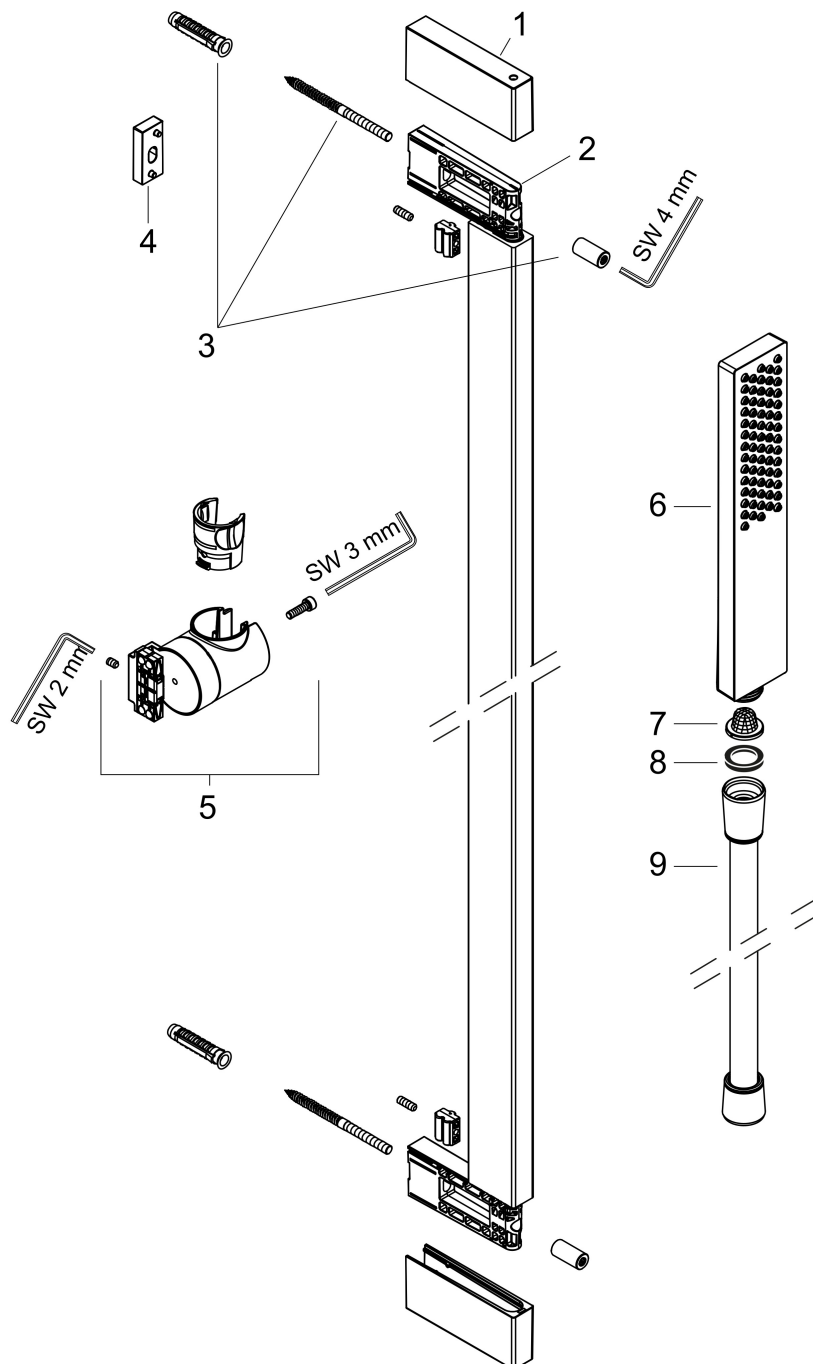

Merk hansgrohe
 Artikelnaam **Pulsify E** doucheset 100 1jet EcoSmart+ met glijstang 90 cm
 Art.nr. 24381670
 Oppervlakte Mat zwart
 Netto prijs 415,61 EUR

Product foto

Maat tekeningen

Kenmerken

- bestaat uit: douchestang, doucheslang, schuifstuk, staafhand-douche
- diameter handdouche 100 x 25 mm
- PowderRain
- QuickClean: Kalkaanslag kun je eenvoudig met je vinger verwijderen
- traploos in hoogte verstelbaar
- functie van: 3,4 l/min
- schuifstuk voor rechts- en linkshandige montage
- schuifstuk met vergrendelingsmechanisme
- wandhouders gemaakt van kunststof
- metalen handdouchehouder
- profielbuis: kubusvormig
- buislengte: 950 mm
- boorafstand: 915 mm
- doucheslang met conische moer aan beide uiteinden
- draaikoppeling voorkomt dat de slang in de knoop raakt
- EU taxonomie: max 6l/min - draagt substantieel bij aan duurzaamheid

Technologie

Straalsoorten

Certificaat

Merk hansgrohe
 Artikelnaam **Pulsify E** doucheset 100 ljet EcoSmart+ met glijstang 90 cm
 Art.nr. 24381670
 Oppervlakte Mat zwart
 Netto prijs 415,61 EUR

Stroomschema

Merk hansgrohe
 Artikelnaam **Pulsify E** doucheset 100 1jet EcoSmart+ met glijstang 90 cm
 Art.nr. 24381670
 Oppervlakte Mat zwart
 Netto prijs 415,61 EUR

Explosietekening voor bouwjaar: >04/23

Merk hansgrohe
 Artikelnaam **Pulsify E** doucheset 100 ljet EcoSmart+ met glijstang 90 cm
 Art.nr. 24381670
 Oppervlakte Mat zwart
 Netto prijs 415,61 EUR

Onderdelen voor bouwjaar: >04/23

Pos	Beschrijving	Art.nr.	Prijs
1	afdekkap	94729670	24,90
2	bevestigingsmateriaal	94726000	20,40
3	opvulschijf 7 mm	94728000	7,70
4	schuifstuk cpl.	94727670	170,60
5	Handdouche	24321670	83,13
6	zeef	92672000	4,80
7	dichting	98058000	3,00
8	doucheslang Isiflex'B 1,60 m	28276670	43,50