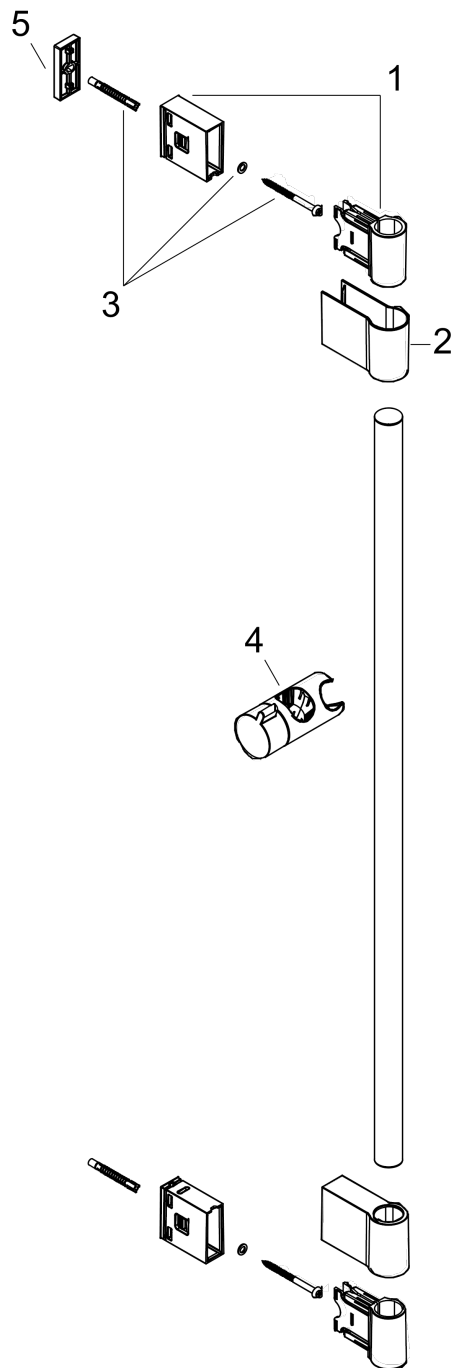

Unica

Varia 72 cm

Finish: **chrom** Artikelnummer: **27355000**

Beschrijving

- bestaat uit: douchestang, schuifstuk
- buislengte: 714 mm
- diameter glijstang: 22 mm
- profielbuis: ronde
- afstand boorgaten is variabel: 400 - 660 mm
- variabele wandhouder
- schuifstuk verstelbaar in 2 posities
- wandhouders gemaakt van kunststof

Artikeldetails

Vrijblijvende advies
verkoopprijs excl. BTW 67,20 €

Vrijblijvende advies
verkoopprijs incl. BTW 81,31 €

Productfoto

Maattekening

Unica
 Varia 72 cm
 Finish: **chrom** Artikelnummer: **27355000**

Explosietekening

Bouwjaar: >01/17

Unica
Varia 72 cm
Finish: **chrom** Artikelnummer: **27355000**

Reserveonderdelenlijst

Bouwjaar: >01/17

Regel	Beschrijving	Artikelnummer	Prijs incl. BTW	VE
1	wandsteun	92976000	11,13 €	1
2	afdekkap	92975000	22,39 €	1
3	bevestigingsmateriaal	96179800	17,91 €	1
4	schuifstuk cpl.	92366000	35,82 €	1
5	opvulschijf 7 mm	92950000	17,91 €	1