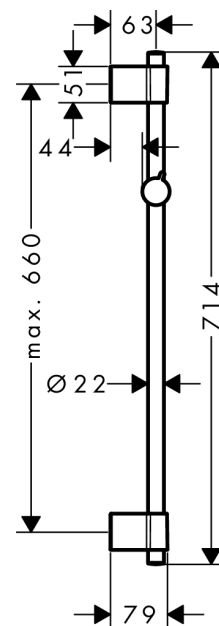

Unica

Varia 72 cm

Finish: **chrom** Artikelnummer: **27355000**

Beschrijving

- bestaat uit: douchestang, schuifstuk
- buislengte: 714 mm
- diameter glijstang: 22 mm
- profielbuis: ronde
- afstand boorgaten is variabel: 400 - 660 mm
- variabele wandhouder
- schuifstuk verstelbaar in 2 posities
- wandhouders gemaakt van kunststof

Artikeldetails

Vrijblijvende advies
verkoopprijs excl. BTW 67,20 €

Vrijblijvende advies
verkoopprijs incl. BTW 81,31 €

Productfoto

Maattekening

Unica
 Varia 72 cm
 Finish: **chrom** Artikelnummer: **27355000**

Explosietekening

Bouwjaar: >01/17

Unica
Varia 72 cm
Finish: **chrom** Artikelnummer: **27355000**

Reserveonderdelenlijst

Bouwjaar: >01/17

Regel	Beschrijving	Artikelnummer	Prijs incl. BTW	VE
1	wandsteun	92976000	11,13 €	1
2	afdekkap	92975000	22,39 €	1
3	bevestigingsmateriaal	96179800	17,91 €	1
4	schuifstuk cpl.	92366000	35,82 €	1
5	opvulschijf 7 mm	92950000	17,91 €	1