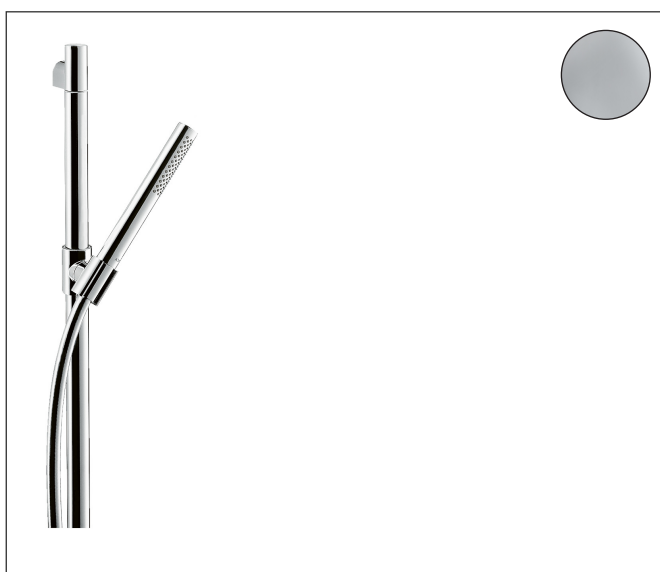

Merk	AXOR
Artikelnaam	AXOR Starck doucheset 90 cm met staafhanddouche 1jet
Art.nr.	27983000
Oppervlakte	chrom
Netto prijs	448,94 EUR

Product foto