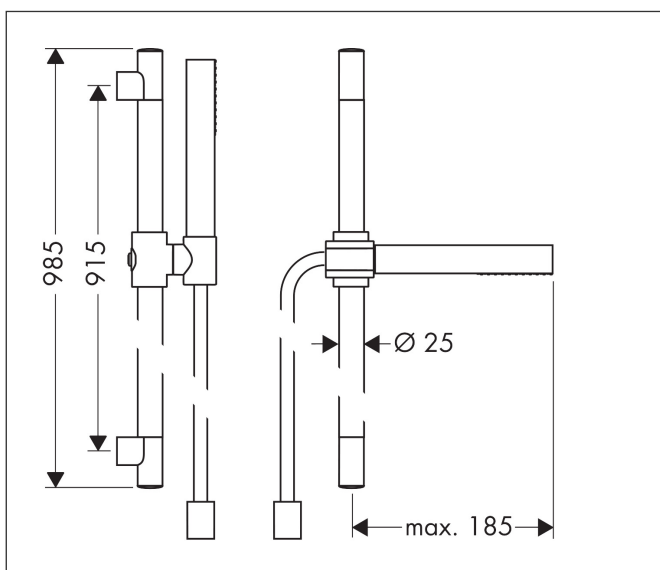

Merk	AXOR
Artikelnaam	<b>AXOR Starck</b> doucheset 90 cm met staafhanddouche 1jet
Art.nr.	27983000
Oppervlakte	chrom
Netto prijs	448,94 EUR

## Maat tekeningen

## Kenmerken

- bestaat uit: douchestang, staafhanddouche, doucheslang, schuifstuk
- diameter handdouche 68 x 24 mm
- Rain
- QuickClean: Kalkaanslag kun je eenvoudig met je vinger verwijderen
- traploos in hoogte verstelbaar
- functie van: 6,5 l/min
- wandhouders gemaakt van kunststof
- profielbuis: rond
- diameter glijstang: 25 mm
- boorafstand: 915 mm
- doucheslang met cilindrische moer aan beide zijden
- draaikoppeling voorkomt dat de slang in de knoop raakt
- EU taxonomie: max. 8l/min

## Onderdelen voor bouwjaar: >04/11

Pos	Beschrijving	Art.nr.	Prijs
1	opvulschijf 7 mm	96186000	10,92
2	bevestigingsmateriaal	96179000	10,82
3	wandsteun + afdekkap	92110000	34,01
4	afdekkap	94055000	17,26
5	douchehouder compl.	96311000	81,54
6	schroef	97535000	3,12
7	Handdouche	10531000	143,79
8	zeefdichting	94246000	3,12
9	doucheslang 1,60 m	28286000	75,16