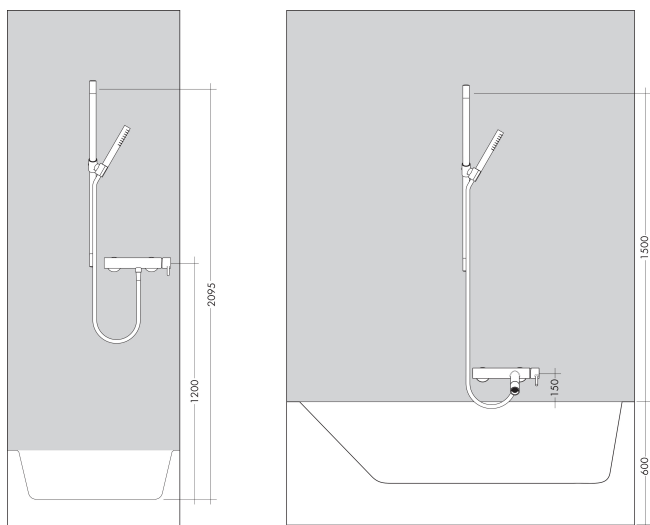

Merk	AXOR
Artikelnaam	AXOR Starck doucheset 90 cm met staafhanddouche 1jet
Art.nr.	27983000
Oppervlakte	chrom
Netto prijs	448,94 EUR

Installatievoorbeelden

i Afmetingen kunnen variëren vanwege keramische toleranties die verband houden met het productieproces.