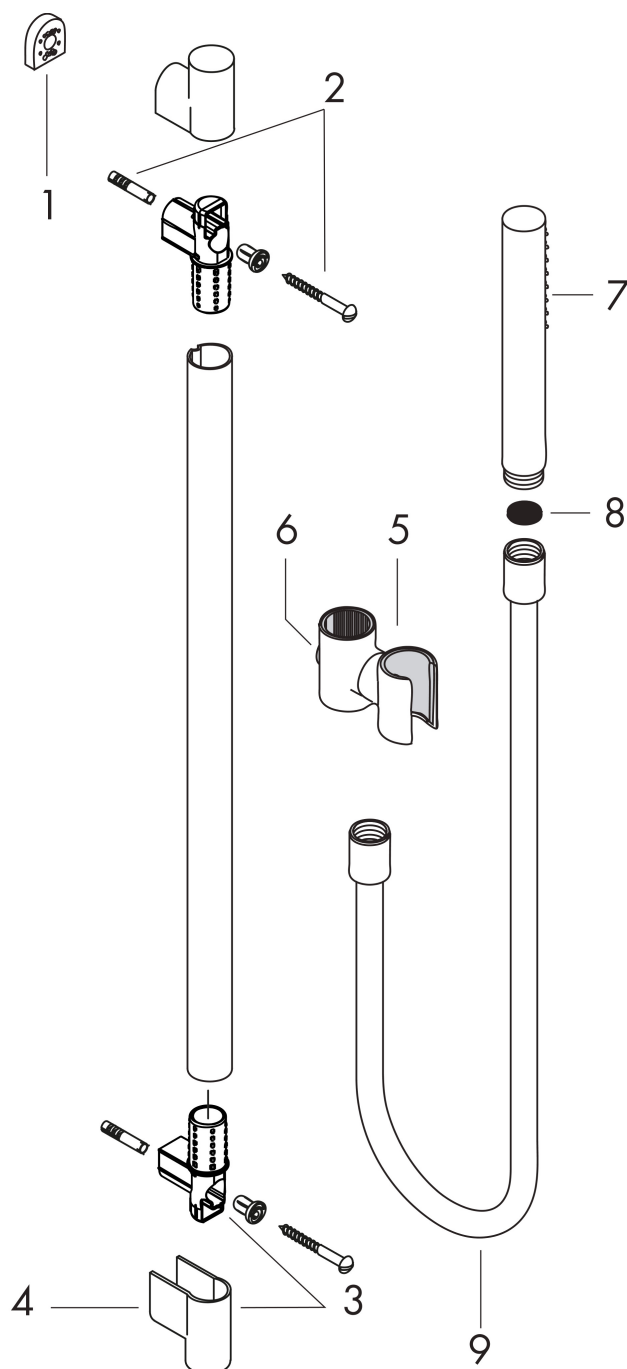

Merk AXOR
Artikelnaam **AXOR Starck** doucheset 90 cm met staafhanddouche 1jet
Art.nr. 27983000
Oppervlakte chroom
Netto prijs 448,94 EUR

Explosietekening voor bouwjaar: >04/11

Merk AXOR
Artikelnaam **AXOR Starck** doucheset 90 cm met staafhanddouche 1jet
Art.nr. 27983000
Oppervlakte chroom
Netto prijs 448,94 EUR

Onderdelen voor bouwjaar: >04/11

Pos	Beschrijving	Art.nr.	Prijs
1	opvulschijf 7 mm	96186000	10,92
2	bevestigingsmateriaal	96179000	10,82
3	wandsteun + afdekkap	92110000	34,01
4	afdekkap	94055000	17,26
5	douchehouder compl.	96311000	81,54
6	schroef	97535000	3,12
7	Handdouche	10531000	143,79
8	zeefdichting	94246000	3,12
9	doucheslang 1,60 m	28286000	75,16